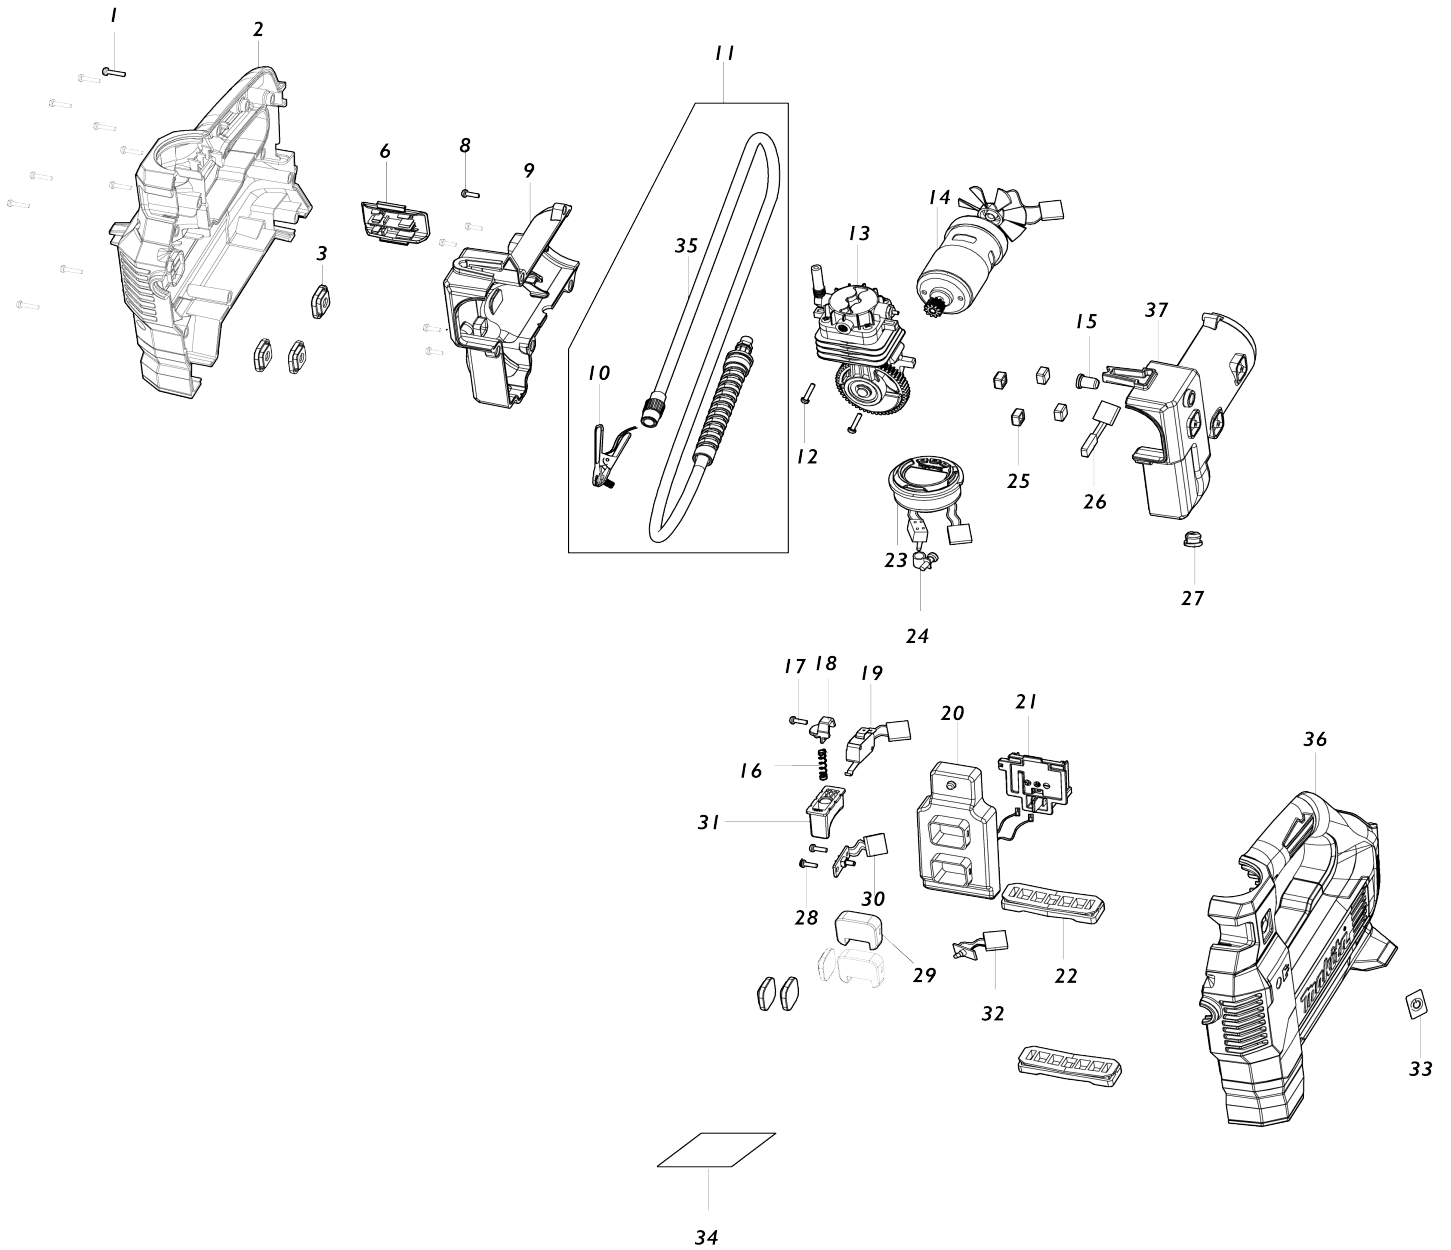

Model No.DMP181 CORDLESS INFLATOR

Model No.DMP181 CORDLESS INFLATOR

Obj. č.	Obj. č.	Popis	Možnost záměny	Množství	Nový/Starý	Poznámka 1	Poznámka 2
001	TE00000028	TAPPING SCREW 3X14		10			
002	TE00000614	HOUSING SET		1		obal stroje	
002		INC. 33,36					
003	TE00000595	INNER PAD		6		vlo	
006	TE00000593	FIXED BRACKET		1		dr	
008	TE00000029	TAPPING SCREW 3X10		5			
009	TE00000596	INNER HOUSING SET		1		obal	
009		INC. 37					
010	TE00000597	BRITISH ADAPTER		1		anglick	
011	TE00000598	HOSE ASSEMBLY		1		hadice	
011		INC. 10					
012	TE00000624	SCREW 4X6		2			
013	TE00000625	CYLINDER COMPLETE		1		v	
014	TE00000615	MOTOR ASSEMBLY		1		motor	
015	TE00000600	RELEASE VALVE BUTTON		1		p	
016	TE00000330	SPRING		1		pru	
017	TE00000029	TAPPING SCREW 3X10		1			
018	TE00000328	TRIGGER SPRING-FIXED BLOCK		1		pru	
019	TE00000601	SWITCH		1	*	tla	
019-1	TE00000601	SWITCH	O	1		tla	
020	TE00000616	CONTROLLER		1		ovl	
021	TE00000424	BATTERY TERMINAL		1		kontakt	
022	TE00000609	MAT		2		podlo	
023	TE00000617	DIGITAL DISPLAY		1		diplay	
024	TE00000352	CLAMP		1		spona	
025	TE00000606	PAD		4		noha	
026	TE00000607	THERMAL PROTECTOR		1		tepeln	
027	TE00000604	PLUG		1		vlo	
028	TE00000029	TAPPING SCREW 3X10		2			
029	TE00000602	PLATE		2		deska	
030	TE00000608	POWER SWTICH		1		vyp	
031	TE00000485	SWITCH TRIGGER		1		spou	
032	TE00000610	LED CIRCUIT		1	*	okruh	
032-1	TE00000837	LED CIRCUIT	O	1			
033	TE00000426	SWITCH LABEL		1			
034	TE00000618	NAME PLATE		1			
036	TE00000614	HOUSING SET		1		obal stroje	
036		INC. 2,33					
037	TE00000596	INNER HOUSING SET		1		obal	
037		INC. 9					
A01	TE00000592	BALL ADAPTER		1			
A02	TE00000333	SWIM RING ADAPTER		1			
A03	TE00000594	FRENCH ADAPTER		1			
F01	TE00000691	AIR CHUCK		1			
F02	TE00000796	AIR CHUCK		1			

Prosím uveďte objednáčíslo dílu v objednávce

Datum tisku 22. 10. 2024