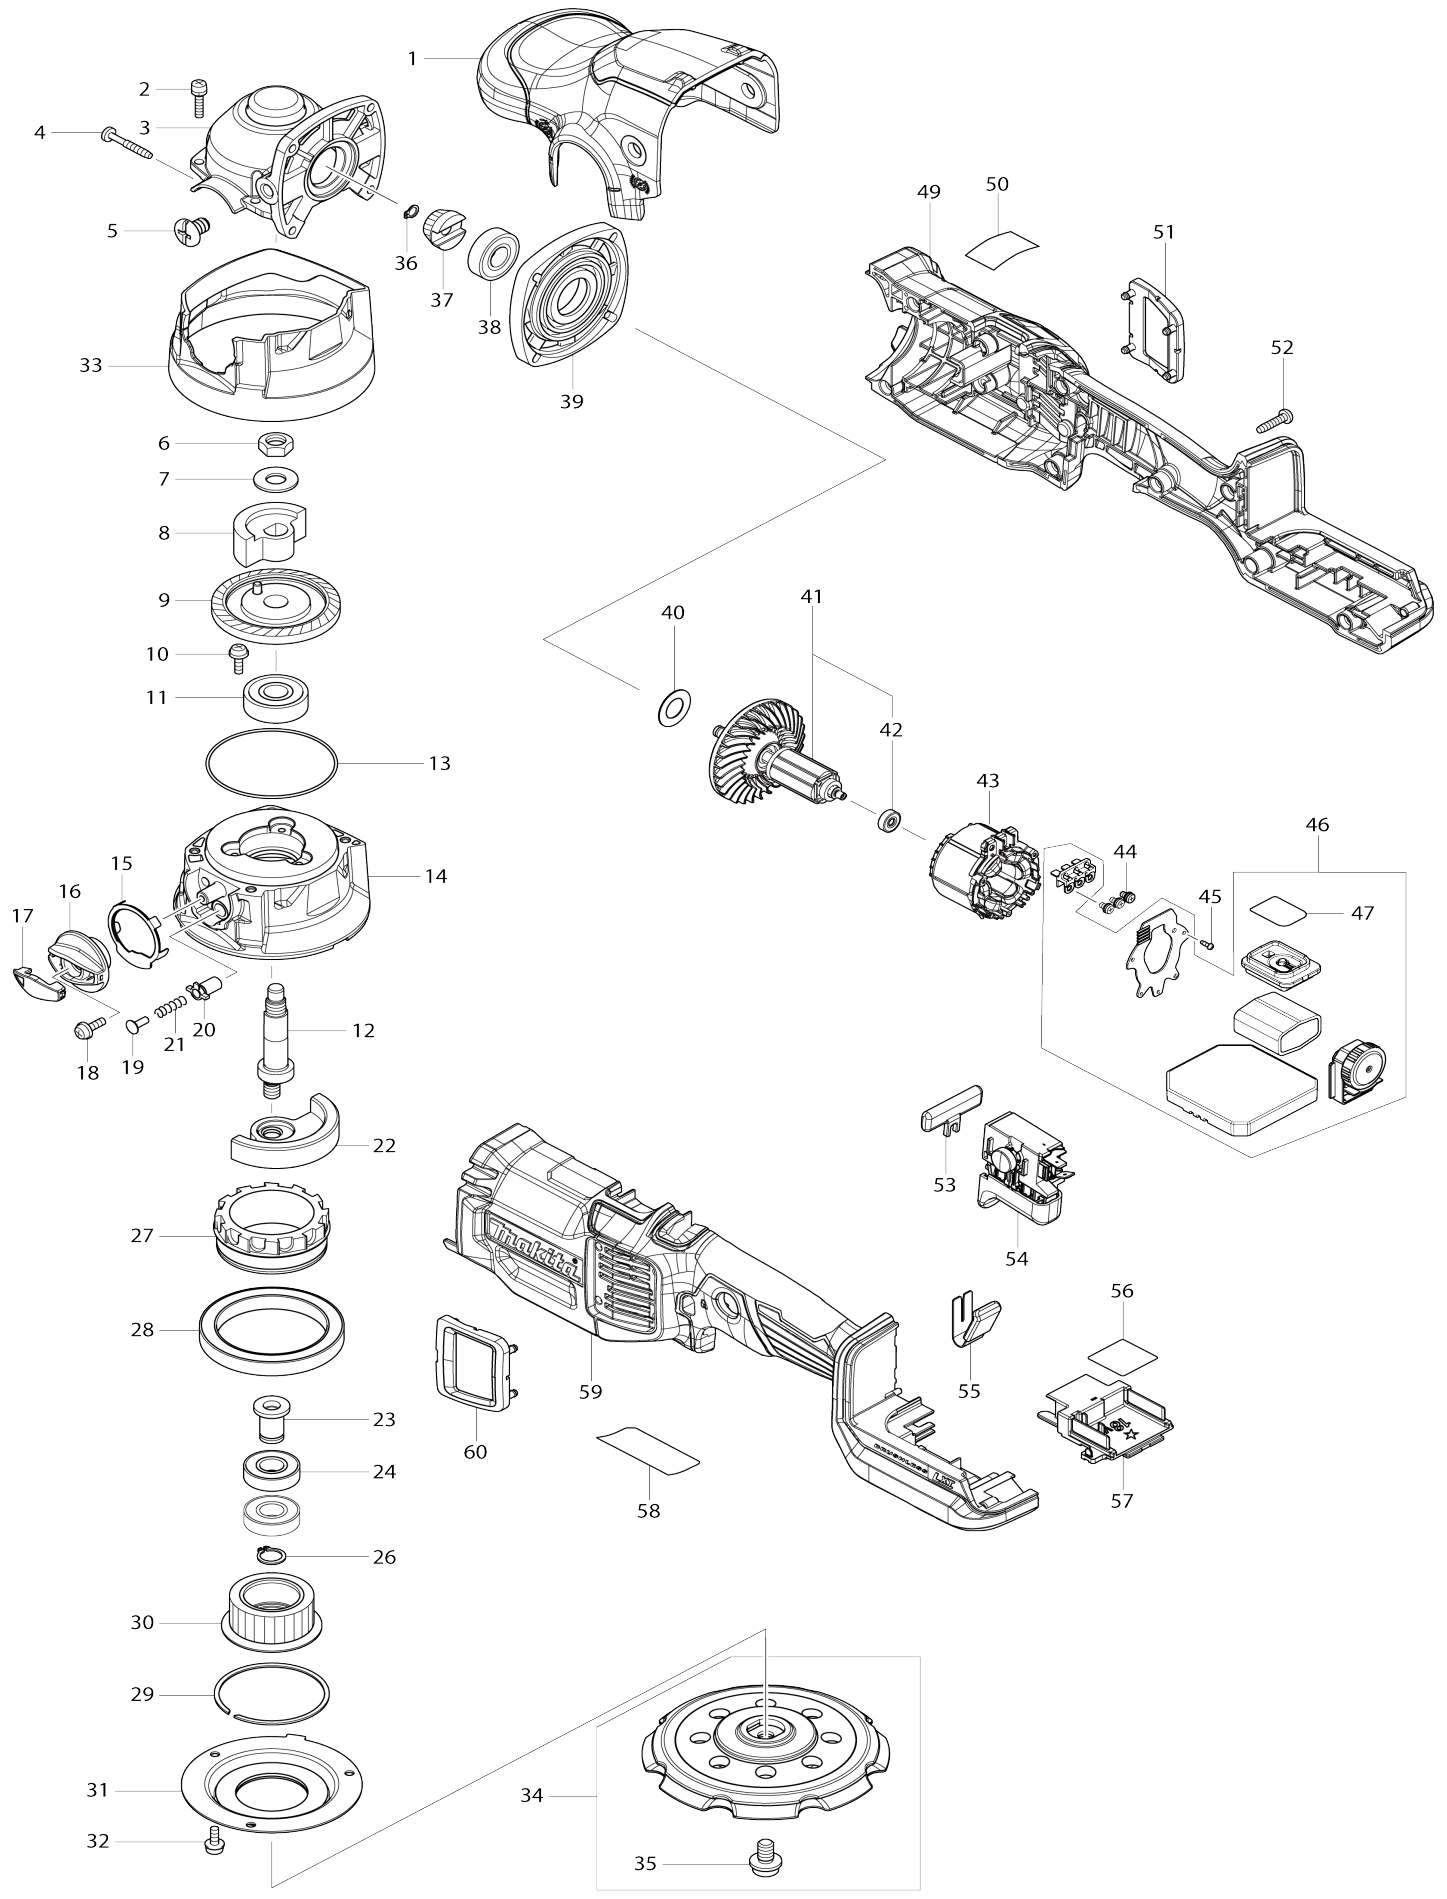

Model No.DPO500 125MM DC RANDOM ORBIT POLISER

Model No.DPO500 125MM DC RANDOM ORBIT POLISHER

Obj. č.	Obj. č.	Popis	Možn ost zá měny	Množ ství	Nový/ Starý	Poznámka 1	Poznámka 2
001	456805-0	HEAD COVER		1		kryt hlavy	
002	911126-2	šroub M4x16		4			
003	143783-0	GEAR HOUSING COMPLETE		1		obal p	
004	266257-5	šroub 4x28		4			
005	265083-9	265083-9		2			
006	931503-2	930013		1		930013=new252183-4	
007	253024-7	podložka 10 LS1013		1		podlo	
008	326735-8	UPPER BALANCE WEIGHT		1		z	
009	143782-2	SPIRAL BEVEL GEAR 37 COMPLETE		1		p	
010	911119-9	šroub imbus M4x12 BO6040		3			
011	211145-1	BALL BEARING 6201ZZ		1		kuli	
012	324069-3	vřeteno		1		v	
013	213724-1	o-kroužek 62 BO6040		1		o-krou	
014	143784-8	SKIRT COMPLETE		1		obruba	
015	153427-4	= old 152988-1		1		prachov	
016	143785-6	KNOB COMPLETE		1			
017	456809-2	CAP		1		v	
018	911119-9	šroub imbus M4x12 BO6040		1			
019	417382-7	čep aretace		1			
020	345209-0	uložení aretačního kolíku BO6040		1		ulo	
021	231230-4	vinutá pružina 4		1		vinut	
022	326736-6	LOWER BALANCE WEIGHT		1		z	
023	324070-8	závitové pouzdro BO6040		1		z	
024	211131-2	kuličkové ložisko 6001DDW =old 922041		2		lo	
026	961052-5	segrovka vnější S-12		1		segrovka	
027	221453-2	INTERNAL SPUR GEAR 29		1		pod	
028	210146-6	BALL BEARING 6811LLB		1		lo	
029	257933-2	zajišťovací kroužek		1		zaji	
030	143790-3	SPUR GEAR 26 COMPLETE		1		ozuben	
031	143938-7	BEARING RETAINER 80 COMPLETE		1		pouzdro lo	
032	911119-9	šroub imbus M4x12 BO6040		3			
033	456806-8	BUMPER		1		doraz	
034	197922-4	PAD 125 SET		1			
034		INC. 35					
035	266270-3	imbus M8x14		1		imbus M8x14	
036	961002-0	segrovka S-6s		1		segrovka S-6s	
037	221450-8	SPIRAL BEVEL GEAR 10		1		kolo PO6000C	
038	211142-7	kuličkové ložisko 6001LB		1			
039	317359-1	příruba ventilátoru 9562		1		p	
040	253084-9	podložka 12		1		podlo	
041	519546-0	ROTOR ASSY		1		rotor DPO500 DPO600	
041		INC. 42					
042	210036-3	BALL BEARING 604ZZ		1		lo	
043	629391-6	STATOR		1		stator	