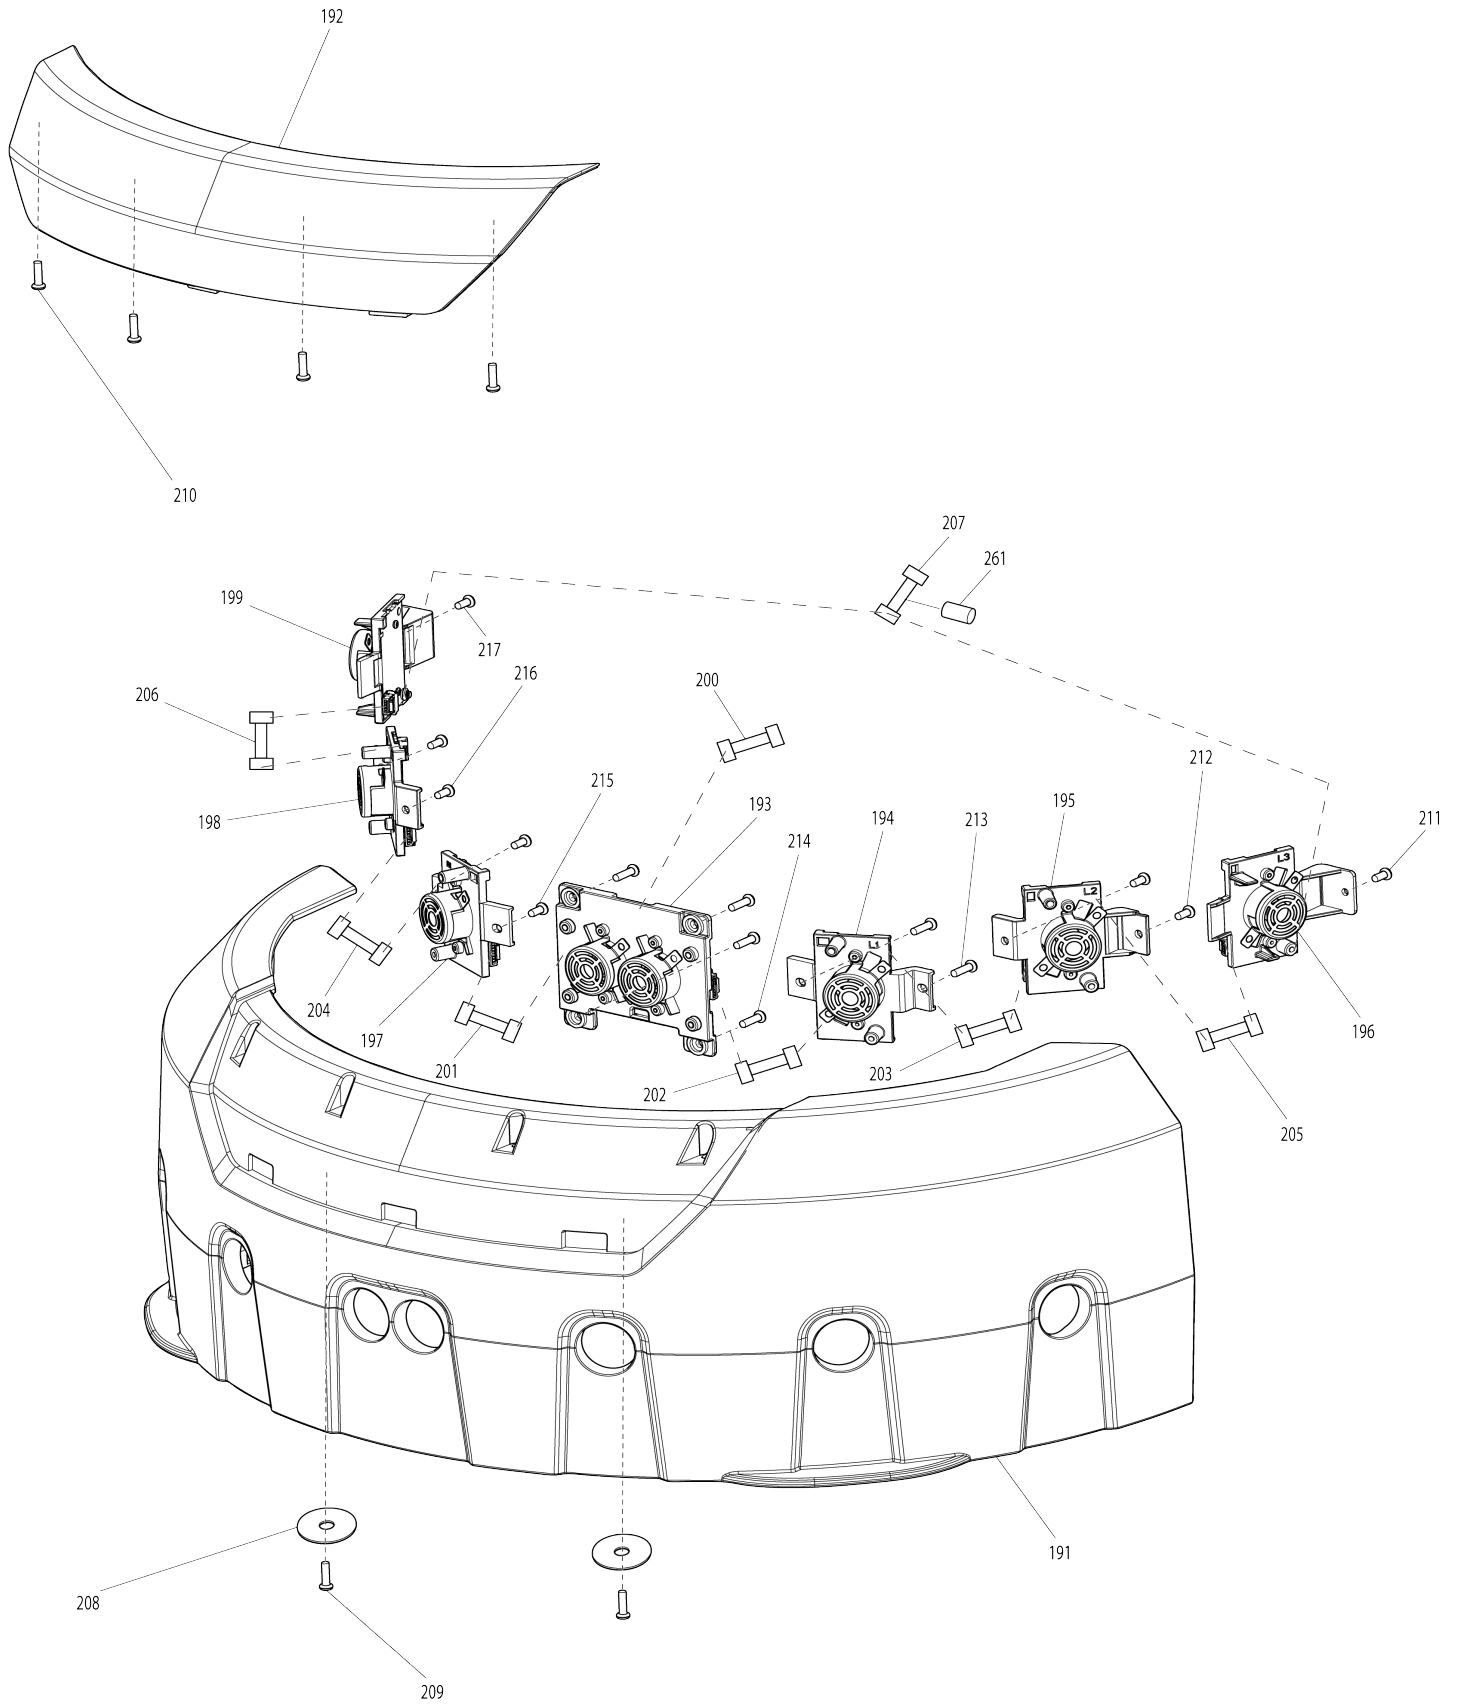

Model No.DRC200 ROBOTIC CLEANER

Model No.DRC200 ROBOTIC CLEANER

Model No.DRC200 ROBOTIC CLEANER

Model No.DRC200 ROBOTIC CLEANER

Model No.DRC200 ROBOTIC CLEANER

Model No.DRC200 ROBOTIC CLEANER

Obj. č.	Obj. č.	Popis	Možn ost zá měny	Množ ství	Nový/ Starý	Poznámka 1	Poznámka 2
001	SH00000063	MAIN BRUSH ASSY		1	*		
001-1	SH00000313	ROTATION BRUSH	<	1			
002	SH00000064	BOTTOM PLATE ASSY		1	*		
002-1	SH00000314	ROTATION BRUSH COVER	<	1		spodn	
003	SH00000065	SIDE BRUSH ASSY 2PCS		1			
004	SH00000066	FW COVER		1		kryt	
005	SH00000067	CABLE COVER R		1	*		
005-1	SH00000267	CABLE COVER R	<	1		kryt kabelu P=oldSH0000067	
006	SH00000068	CABLE COVER L		1	*		
006-1	SH00000268	CABLE COVER	<	1			
007	SH00000069	SCREW(M4X8 MACHIN)		4			
008	SH00000070	SB SCREW ASSY 2PCS		1			
009	SH00000071	SCREW(M3X10)		2			
010	SH00000071	SCREW(M3X10)		1			
011	SH00000221	SCREW(M4X16)		6			
012	SH00000221	SCREW(M4X16)		10			
013	SH00000072	LOWER BODY ASSY		1	*		
013-1	SH00000315	LOWER BODY ASSY	<	1		spodn	
014	SH00000073	CONTROL PWB ASSY		1	*		
014-1	SH00000291	CONTROL PWB ASSY	<	1		elektronika DRC200	
015	SH00000241	RF MODULE		1	*		
015-1	SH00000305	RF MODULE	<	1		freqen	
016	SH00000075	RF HOLDER		1		dr	
017	SH00000076	CONTROL HOLDER ASSY		1	*		
017		INC. 51,52			*		
017-1	SH00000287	CONTROL HOLDER ASSY	O	1		dr	
017-1		INC. 51,52					
018	SH00000078	AS PWB ASSY		1	*		
018-1	SH00000293	AS PWB ASSY	<	1		deska=oldSH00000293	
019	SH00000079	BATTERY PWB ASSY		1	*	deska=newSH00000294	
019-1	SH00000272	BATTERY PWB ASSY	<	1	*		
019-2	SH00000306	BATTERY PWB ASSY	<	1			
020	SH00000080	INSULATING SHEET		1		izolace	
021	SH00000081	TERMINAL HOLDER L		1		kontak L	
022	SH00000082	TERMINAL HOLDER R		1		kontakt P	
023	SH00000083	RUBBER PIN		2		gumov	
024	SH00000083	RUBBER PIN		2		gumov	
025	SH00000084	FRONT ROLLER SHAFT		1		d	
026	SH00000085	FRONT ROLLER ASSY		1	*	p	
026-1	SH00000457	FRONT ROLLER ASSY	<	1			
027	SH00000086	IR SENSOR C ASSY		1	*		
027-1	SH00000278	IR SENSOR C ASSY	<	1	*		
027-2	SH00000303	IR SENSOR C ASSY	<	1		senzor=old SH00000086	
C10	SH00000307	TAPPING BUSH		2			
C20	SH00000308	IR HOLDER CK		1			