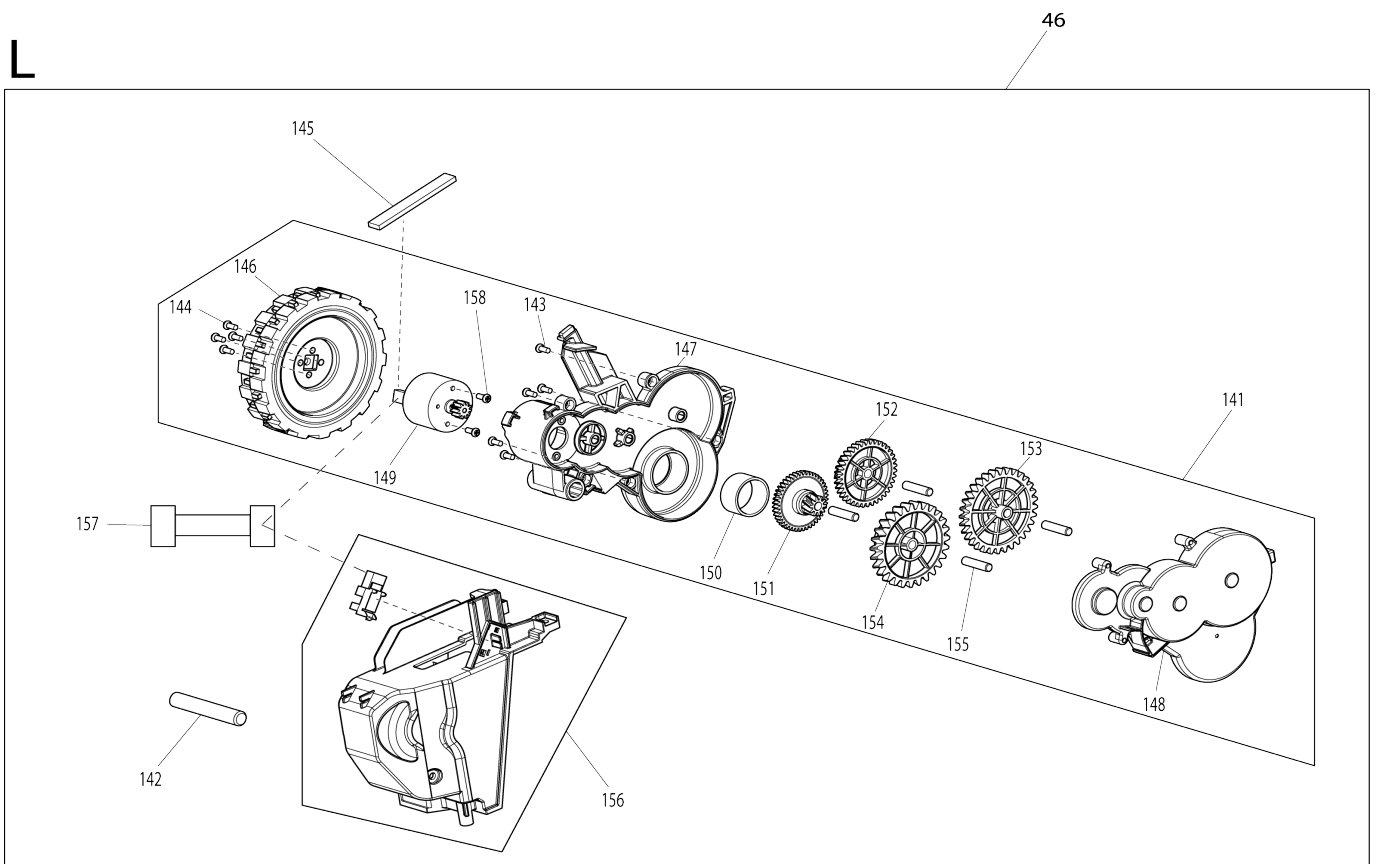

Model No.DRC200 ROBOTIC CLEANER

Model No.DRC200 ROBOTIC CLEANER

Model No.DRC200 ROBOTIC CLEANER

Model No.DRC200 ROBOTIC CLEANER

Model No.DRC200 ROBOTIC CLEANER

Model No.DRC200 ROBOTIC CLEANER

Obj. č.	Obj. č.	Popis	Možn ost zá měny	Množ ství	Nový/ Starý	Poznámka 1	Poznámka 2
001	SH00000063	MAIN BRUSH ASSY		1	*		
001-1	SH00000313	ROTATION BRUSH	<	1			
002	SH00000064	BOTTOM PLATE ASSY		1	*		
002-1	SH00000314	ROTATION BRUSH COVER	<	1		spodn	
003	SH00000065	SIDE BRUSH ASSY 2PCS		1			
004	SH00000066	FW COVER		1		kryt	
005	SH00000067	CABLE COVER R		1	*		
005-1	SH00000267	CABLE COVER R	<	1		kryt kabelu P=oldSH0000067	
006	SH00000068	CABLE COVER L		1	*		
006-1	SH00000268	CABLE COVER	<	1			
007	SH00000069	SCREW(M4X8 MACHIN)		4			
008	SH00000070	SB SCREW ASSY 2PCS		1			
009	SH00000071	SCREW(M3X10)		2			
010	SH00000071	SCREW(M3X10)		1			
011	SH00000221	SCREW(M4X16)		6			
012	SH00000221	SCREW(M4X16)		10			
013	SH00000072	LOWER BODY ASSY		1	*		
013-1	SH00000315	LOWER BODY ASSY	<	1		spodn	
014	SH00000073	CONTROL PWB ASSY		1	*		
014-1	SH00000291	CONTROL PWB ASSY	<	1		elektronika DRC200	
015	SH00000241	RF MODULE		1	*		
015-1	SH00000305	RF MODULE	<	1		freqen	
016	SH00000075	RF HOLDER		1		dr	
017	SH00000076	CONTROL HOLDER ASSY		1	*		
017		INC. 51,52			*		
017-1	SH00000287	CONTROL HOLDER ASSY	O	1		dr	
017-1		INC. 51,52					
018	SH00000078	AS PWB ASSY		1	*		
018-1	SH00000293	AS PWB ASSY	<	1		deska=oldSH00000293	
019	SH00000079	BATTERY PWB ASSY		1	*	deska=newSH00000294	
019-1	SH00000272	BATTERY PWB ASSY	<	1	*		
019-2	SH00000306	BATTERY PWB ASSY	<	1			
020	SH00000080	INSULATING SHEET		1		izolace	
021	SH00000081	TERMINAL HOLDER L		1		kontak L	
022	SH00000082	TERMINAL HOLDER R		1		kontakt P	
023	SH00000083	RUBBER PIN		2		gumov	
024	SH00000083	RUBBER PIN		2		gumov	
025	SH00000084	FRONT ROLLER SHAFT		1		d	
026	SH00000085	FRONT ROLLER ASSY		1	*	p	
026-1	SH00000457	FRONT ROLLER ASSY	<	1			
027	SH00000086	IR SENSOR C ASSY		1	*		
027-1	SH00000278	IR SENSOR C ASSY	<	1	*		
027-2	SH00000303	IR SENSOR C ASSY	<	1		senzor=old SH00000086	
C10	SH00000307	TAPPING BUSH		2			
C20	SH00000308	IR HOLDER CK		1			