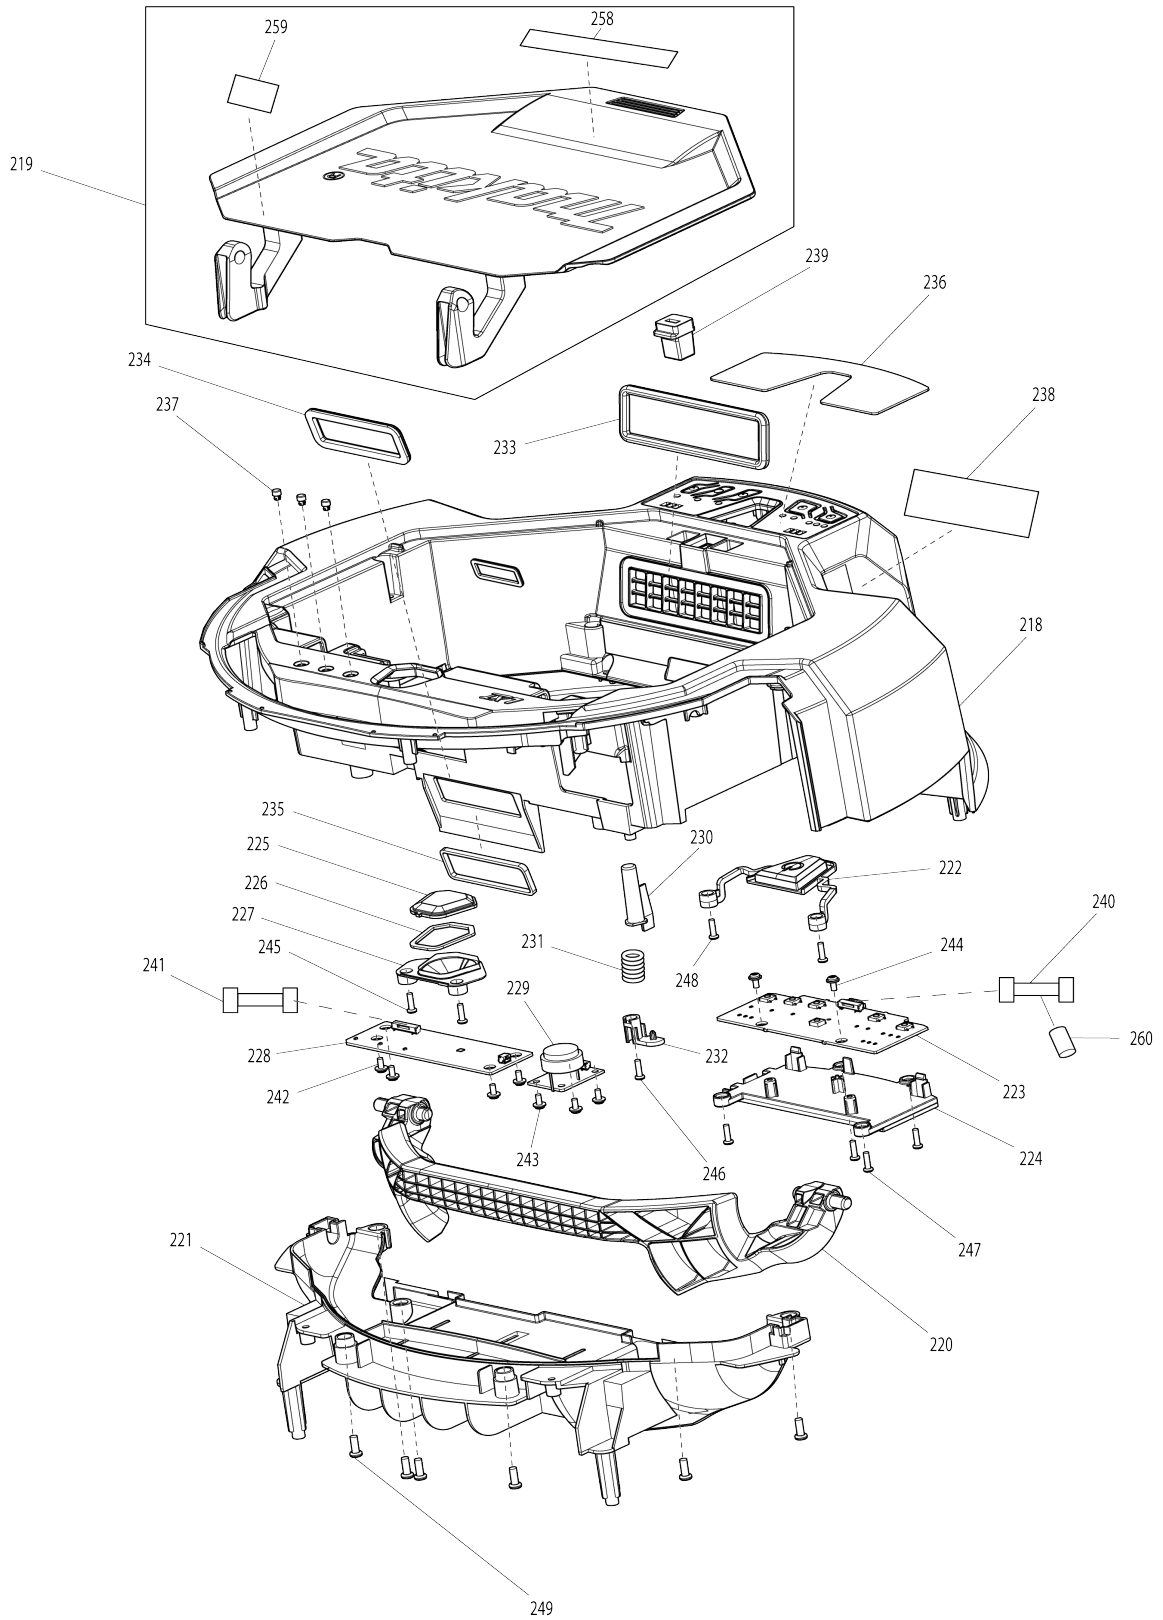

Model No.DRC200 ROBOTIC CLEANER

Model No.DRC200 ROBOTIC CLEANER

Model No.DRC200 ROBOTIC CLEANER

Model No.DRC200 ROBOTIC CLEANER

Model No.DRC200 ROBOTIC CLEANER

Model No.DRC200 ROBOTIC CLEANER

Obj. č.	Obj. č.	Popis	Možn ost zá měny	Množ ství	Nový/ Starý	Poznámka 1	Poznámka 2
001	SH00000063	MAIN BRUSH ASSY		1	*		
001-1	SH00000313	ROTATION BRUSH	<	1			
002	SH00000064	BOTTOM PLATE ASSY		1	*		
002-1	SH00000314	ROTATION BRUSH COVER	<	1		spodn	
003	SH00000065	SIDE BRUSH ASSY 2PCS		1			
004	SH00000066	FW COVER		1		kryt	
005	SH00000067	CABLE COVER R		1	*		
005-1	SH00000267	CABLE COVER R	<	1		kryt kabelu P=oldSH0000067	
006	SH00000068	CABLE COVER L		1	*		
006-1	SH00000268	CABLE COVER	<	1			
007	SH00000069	SCREW(M4X8 MACHIN)		4			
008	SH00000070	SB SCREW ASSY 2PCS		1			
009	SH00000071	SCREW(M3X10)		2			
010	SH00000071	SCREW(M3X10)		1			
011	SH00000221	SCREW(M4X16)		6			
012	SH00000221	SCREW(M4X16)		10			
013	SH00000072	LOWER BODY ASSY		1	*		
013-1	SH00000315	LOWER BODY ASSY	<	1		spodn	
014	SH00000073	CONTROL PWB ASSY		1	*		
014-1	SH00000291	CONTROL PWB ASSY	<	1		elektronika DRC200	
015	SH00000241	RF MODULE		1	*		
015-1	SH00000305	RF MODULE	<	1		freqen	
016	SH00000075	RF HOLDER		1		dr	
017	SH00000076	CONTROL HOLDER ASSY		1	*		
017		INC. 51,52			*		
017-1	SH00000287	CONTROL HOLDER ASSY	O	1		dr	
017-1		INC. 51,52					
018	SH00000078	AS PWB ASSY		1	*		
018-1	SH00000293	AS PWB ASSY	<	1		deska=oldSH00000293	
019	SH00000079	BATTERY PWB ASSY		1	*	deska=newSH00000294	
019-1	SH00000272	BATTERY PWB ASSY	<	1	*		
019-2	SH00000306	BATTERY PWB ASSY	<	1			
020	SH00000080	INSULATING SHEET		1		izolace	
021	SH00000081	TERMINAL HOLDER L		1		kontak L	
022	SH00000082	TERMINAL HOLDER R		1		kontakt P	
023	SH00000083	RUBBER PIN		2		gumov	
024	SH00000083	RUBBER PIN		2		gumov	
025	SH00000084	FRONT ROLLER SHAFT		1		d	
026	SH00000085	FRONT ROLLER ASSY		1	*	p	
026-1	SH00000457	FRONT ROLLER ASSY	<	1			
027	SH00000086	IR SENSOR C ASSY		1	*		
027-1	SH00000278	IR SENSOR C ASSY	<	1	*		
027-2	SH00000303	IR SENSOR C ASSY	<	1		senzor=old SH00000086	
C10	SH00000307	TAPPING BUSH		2			
C20	SH00000308	IR HOLDER CK		1			