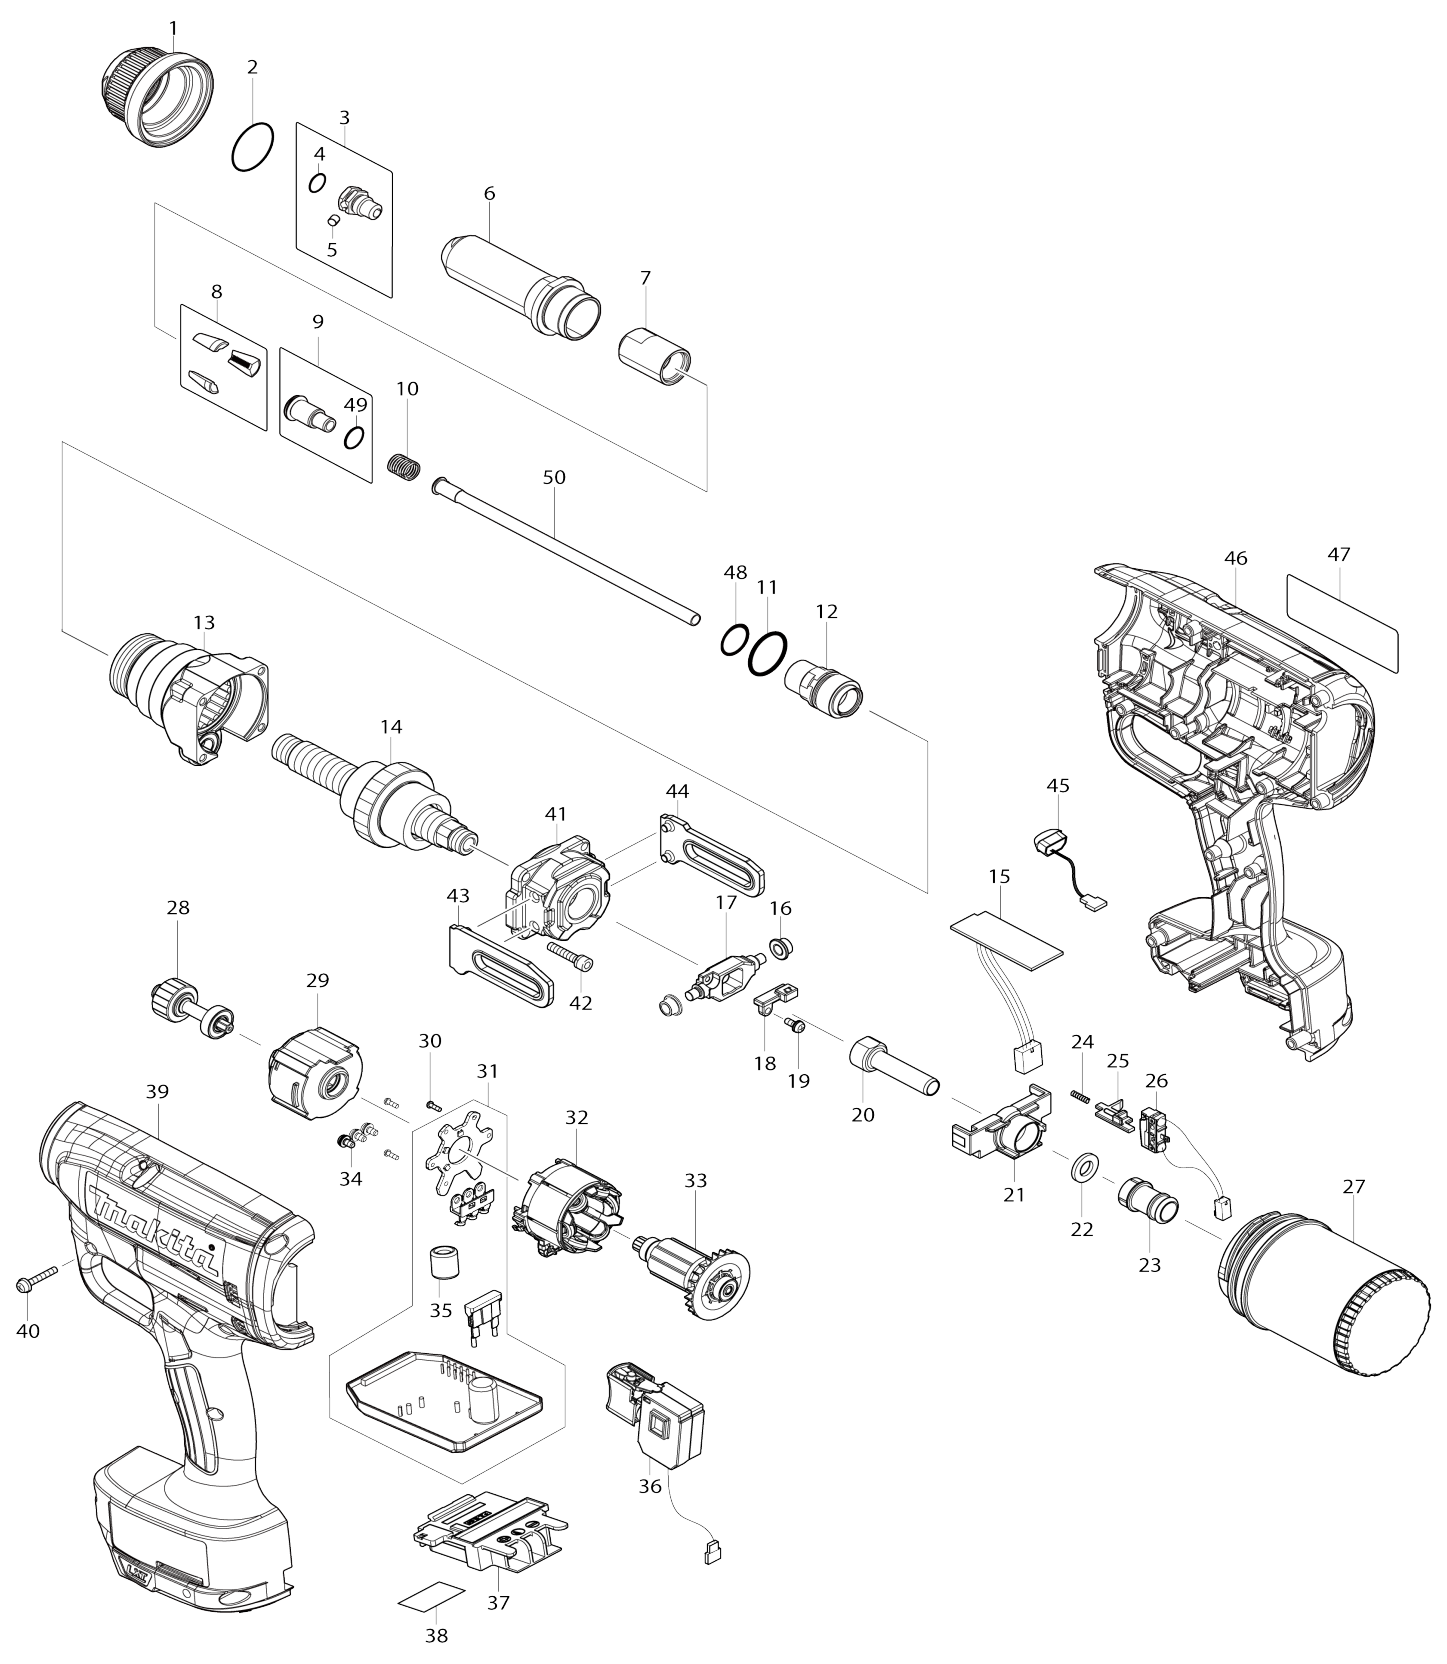

Model No.DRV250 CORDLESS RIVET GUN

Model No.DRV250 CORDLESS RIVET GUN

Obj. č.	Obj. č.	Popis	Možnost záměny	Množství	Nový/Starý	Poznámka 1	Poznámka 2
001	319774-5	SCREW NUT 6.4		1	*		
001-1	312B52-4	SCREW NUT 6.4S	<	1			
002	213380-7	o-kroužek HR2020		1		o-krou	
003	127223-6	NOSEPIECE 6.4 ASSEMBLY		1	*	p	
003		INC. 4,5			*		
003-1	122B72-8	NOSE PIECE 6.4S ASSEMBLY	S	1		p	
003-1		INC. 4,5					
004	213011-8	O Ring = old 461009		1		o krou	
005	256217-5	čep 4		1			
006-1	327279-1	HEAD 6.4		1	*	hlava	
006-2	327830-7	HEAD 6.4S	S	1			
007-1	327281-4	JAW CASE		1	*	dr	
007-2	327831-5	JAW CASE 6.4S	S	1		dr	
008	199730-9	JAW 6.4 SET		1			
009	127473-3	JAW PUSHER 4.5 ASSEMBLY		1		dr	
009		INC. 49					
010	232586-8	COMPRESSION SPRING 7		1		pru	
011	213265-7	o-kroužek 17		1			
012	327280-6	JOINT 6.4		1		adapt	
013	140E32-6	FRONT HOUSING COMPLETE		1		p	
014	127050-1	BALL SCREW		1		lo	
015	620958-3	HALL IC CIRCUIT		1		okruh	
016	257457-8	RING 5		2		krou	
017	310907-5	ROLLER SHAFT 6.4		1		c	
018	140E40-7	MAGNET HOLDER COMPLETE		1	*		
018-1	140T04-1	MAGNET HOLDER COMPLETE	<	1		magnetick	
019	911008-8	šroub M3x8		1			
020	327202-6	TUBE		1		pouzdro	
021	458772-5	TUBE GUIDE A		1		pouzdro A	
022	261161-3	FELT RING 8		1		podlo	
023	458773-3	TUBE GUIDE B		1		pouzdro B	
024	233025-1	vínutá pružina 2 6702DW		1			
025	458774-1	SWITCH LEVER		1		vyp	
026	632M90-9	SWITCH UNIT		1		vyp	
027	162500-9	MANDREL CONTAINER COMPLETE		1		ovl	
028	140E31-8	SPUR GEAR 10 COMPLETE		1		d	
029	127051-9	GEAR ASSEMBLY		1		p	
030	266490-9	TAPPING SCREW PT 2X6		3			
031	632P81-8	CONTROLLER UNIT		1		ovl	
032	629373-8	STATOR		1		stator	
033	619535-6	ROTOR		1	*	rotor DRV150 DRV250	
033-1	619535-6	ROTOR	O	1		rotor DRV150 DRV250	
034	652069-6	FLAT HEAD SCREW M3X6		3			
035	688164-6	LINE FILTER		1			
036	651379-8	SWITCH C3JW-1A-S		1		vyp	
037	643874-2	TERMINAL		1		kontakt	