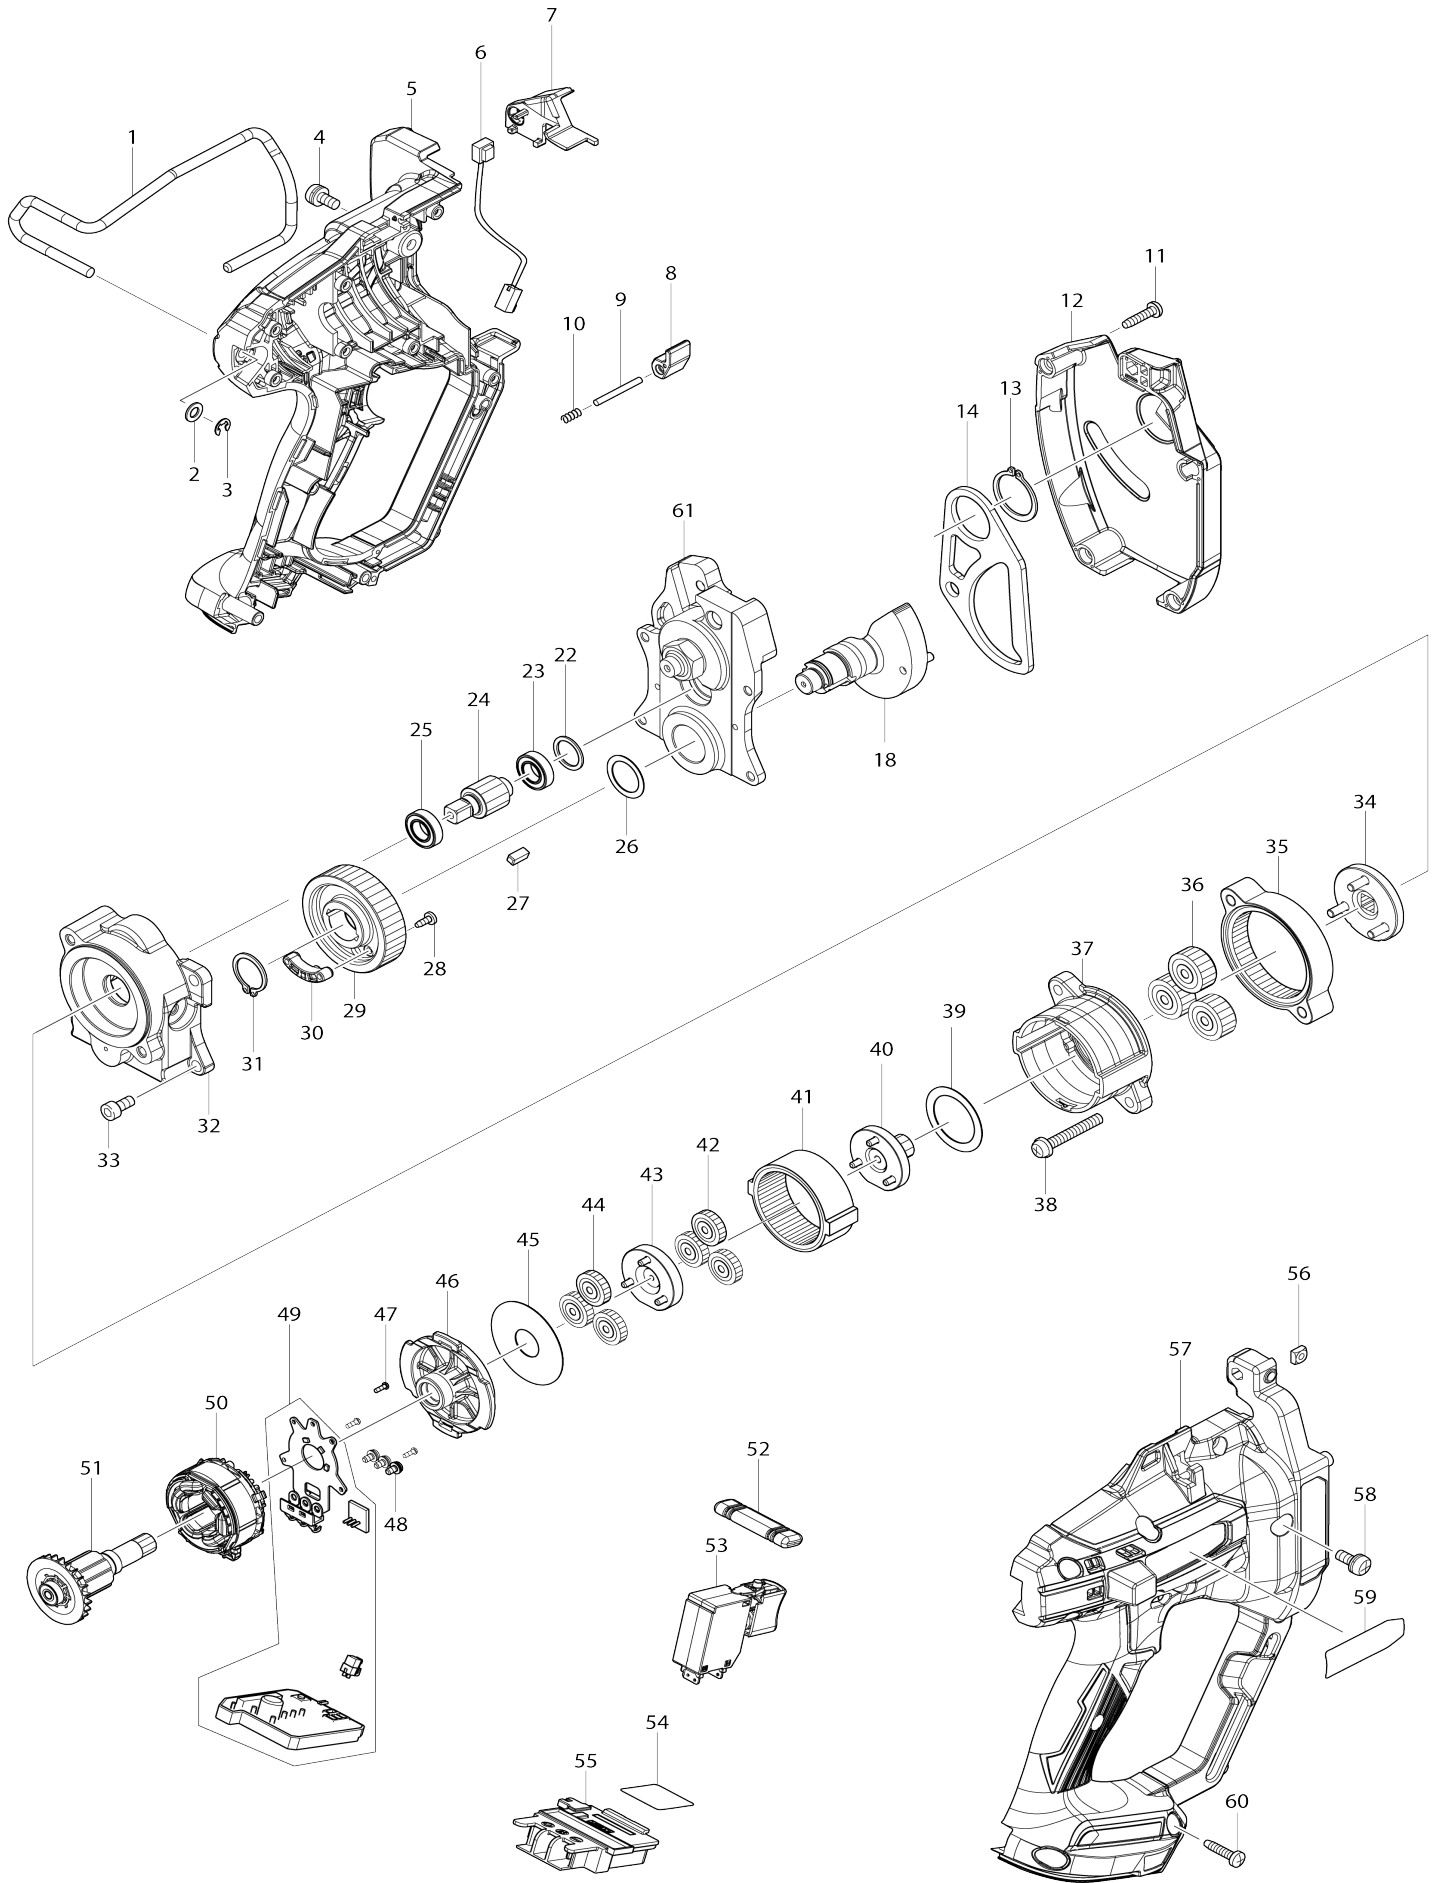

Model No.DSC102 CORDLESS THREADED ROD CUTTER

Model No.DSC102 CORDLESS THREADED ROD CUTTER

Obj. č.	Obj. č.	Popis	Možn ost zá měny	Množ ství	Nový/ Starý	Poznámka 1	Poznámka 2
001	281019-0	HOOK		1		h	
002	941102-2	podložka 5		1		podlo	
003	961011-9	zajišťovací kroužek		1		zaji	
004	911213-7	šroub M5x12		1			
005	183J34-9	HOUSING SET		1		obal stroje	
C10	263002-9	vymezovací čep 4		1			
C20	263005-3	vymezovací čep 6		3			
C30	816U42-8	INDICATION LABEL		1			
C40	816V02-6	CAUTION LABEL		1			
005		INC. 57					
006	620821-0	LED CIRCUIT		1		elektronika	
007	458373-9	LED HOLDER		1		dr	
008	458379-7	SCREW GUIDE		1		veden	
009	256267-0	PIN 3		1			
010	231403-9	vinutá pružina 3		1		vinut	
011	265995-6	šroub 4x18 = old 265941-9		4			
012	140B24-7	FRONT COVER COMPLETE		1		p	
C10	816U44-4	CAUTION LABEL		1			
013	961104-2	segrovka S-24		1		segrovka S-24	
014	347350-5	RETURN PLATE		1		deska	
018	144986-9	CAM COMPLETE		1		va	
022	267447-3	FLAT WASHER 14		1		podlo	
023	211485-7	BALL BEARING 6800LLU		1	*	lo	
023-1	210171-7	BALL BEARING 6800ZZ	O	1		kuli	
024	226168-6	SPUR GEAR 10C		1		kolok	
025	211485-7	BALL BEARING 6800LLU		1	*	lo	
025-1	210171-7	BALL BEARING 6800ZZ	O	1		kuli	
026	253409-7	FLAT WASHER 17		1		podlo	
027	254202-2	klínek 4		2		kl	
028	265954-0	tapping screw bind PT3x8		2			
029	226169-4	SPUR GEAR 39		1		kolo	
030	144990-8	MAGNET HOLDER COMPLETE		1		magnetick	
031	961057-5	segrovka vnější S-17		1		segrovka vn	
032	144992-4	GEAR COVER COMPLPETE		1		obal p	
033	922212-4	imbus M5x12		4		imbus M5x12	
034	144989-3	CARRIER COMPLETE		1		nosn	
035	226166-0	INTERNAL GEAR 48		1		ozuben	
036	226165-2	SPUR GEAR 19		3		ozuben	
037	458374-7	GEAR HOUSING		1		obal p	
038	911258-5	šroub M5x35 = old 290028		2			
039	253792-2	podložka 26		1		podlo	
040	144988-5	SPUR GEAR 9 COMPLETE		1		podp	
041	226164-4	INTERNAL GEAR 53		1		ozuben	
042	226163-6	SPUR GEAR 21		3		ozubeno kolo DSC10 2 SC103D	
043	144987-7	SPUR GEAR 10B COMPLETE		1		podp	
044	226163-6	SPUR GEAR 21		3		ozubeno kolo DSC10 2 SC103D	
045	253410-2	FLAT WASHER 15		1		podlo	