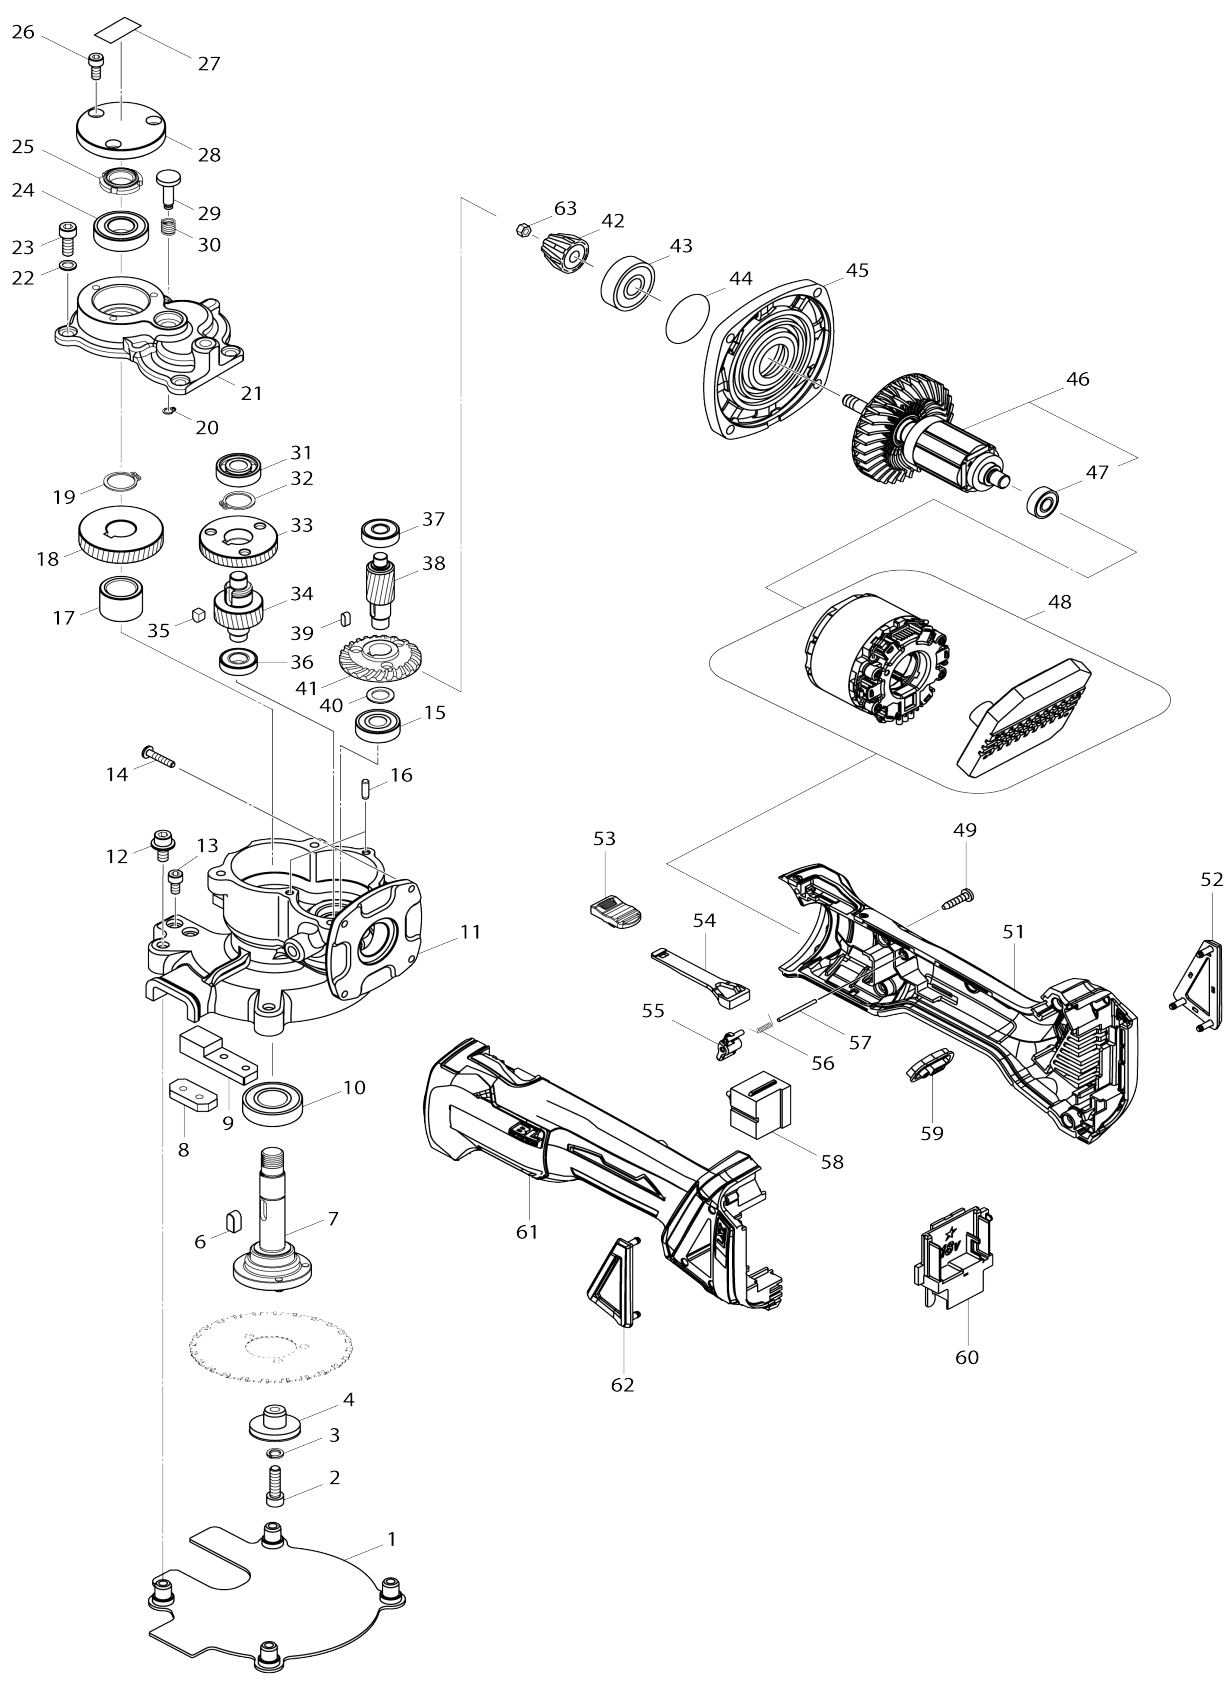

Model No.DSC251 CORDLESS STEEL ROD CUTTER

Model No.DSC251 CORDLESS STEEL ROD CUTTER

Obj. č.	Obj. č.	Popis	Možnost záměny	Množství	Nový/Stary	Poznámka 1	Poznámka 2
001	SC09001030	TIPPED SAW COVER		1			
002	SC07513090	HEX. SOCKET HEAD BOLT M6X22		1			
003	SC07651310	SPRING WASHER 6		1			
004	SC03510960	BLADE GUIDE		1			
006	SC03701230	KEY		1			
007	SC09004230	SPINDLE (W/PIN)		1		h	
008	SC03510830	MATERIAL GUIDE B		1			
009	SC03510880	MATERIAL GUIDE A		1			
010	SC07101340	BALL BEARING 6003VV		1			
011	SC03252320	GEAR CASE		1			
012	SC07541020	GT CAP SCREW M6X14		4			
013	SC07512010	HEX.SOCKET HEAD BOLT M5X10		4	*		
013-1	SC07512010	HEX.SOCKET HEAD BOLT M5X10	O	4			
014	SC07554120	TAPPING SCREW M4X30		4			
015	SC07101010	BALL BEARING 6000Z		1			
016	SC06601720	PIN 4X20		2			
017	SC03510860	GEAR29 COLLAR		1			
018	SC03607830	GEAR29		1			
019	SC07410100	CIRCLIP S17		1			
020	SC07411250	CIRCLIP STW5		1			
021	SC03252330	GEARCASE COVER		1			
022	SC00000066	WASHER 6		4			
023	SC07513020	BOLT HB6X15		4			
024	SC07000050	BALL BEARING 6002VV		1			
025	SC07700240	FINE U NUT M15X1		1			
026	SC00000059	HEX. SOCKET HEAD BOLT M5X12		3	*		
026-1	SC00000059	HEX. SOCKET HEAD BOLT M5X12	O	3			
027	SC08014760	CAUTION LABEL		1			
028	SC03252370	SPINDLE COVER		1			
029	SC03510840	LOCK BUTTON		1			
030	SC04008350	LOCK SPRING		1			
031	SC07101010	BALL BEARING 6000Z		1			
032	SC00000378	CIRCLIP S16		1			
033	SC03607810	GEAR41		1		ozuben	
034	SC03607820	GEAR16		1		ozuben	
035	SC03701660	GEAR16 KEY		1		kl	
036	SC07104010	BALL BEARING 6900ZZ		1			
037	SC07000040	BALL BEARING 608VV		1			
038	SC03607800	GEAR13		1			
039	SC03701670	GEAR KEY		1		kl	
040	SC03301660	GEAR13 WASHER		1			
041	227502-3	SPIRAL BEVEL GEAR 39		1	*	ozuben	
041-1	227960-3	SPIRAL BEVEL GEAR 39	S	1	*	ozuben	
041-2	227B65-1	SPIRAL BEVEL GEAR 39	<	1			
042	221442-7	SPIRAL BEVEL GEAR 19		1	*		
042-1	227997-0	SPIRAL BEVEL GEAR 19	S	1		ozuben	
043	210042-8	BALL BEARING 629LLB		1			
044	213445-5	o-kroužek 26		1			