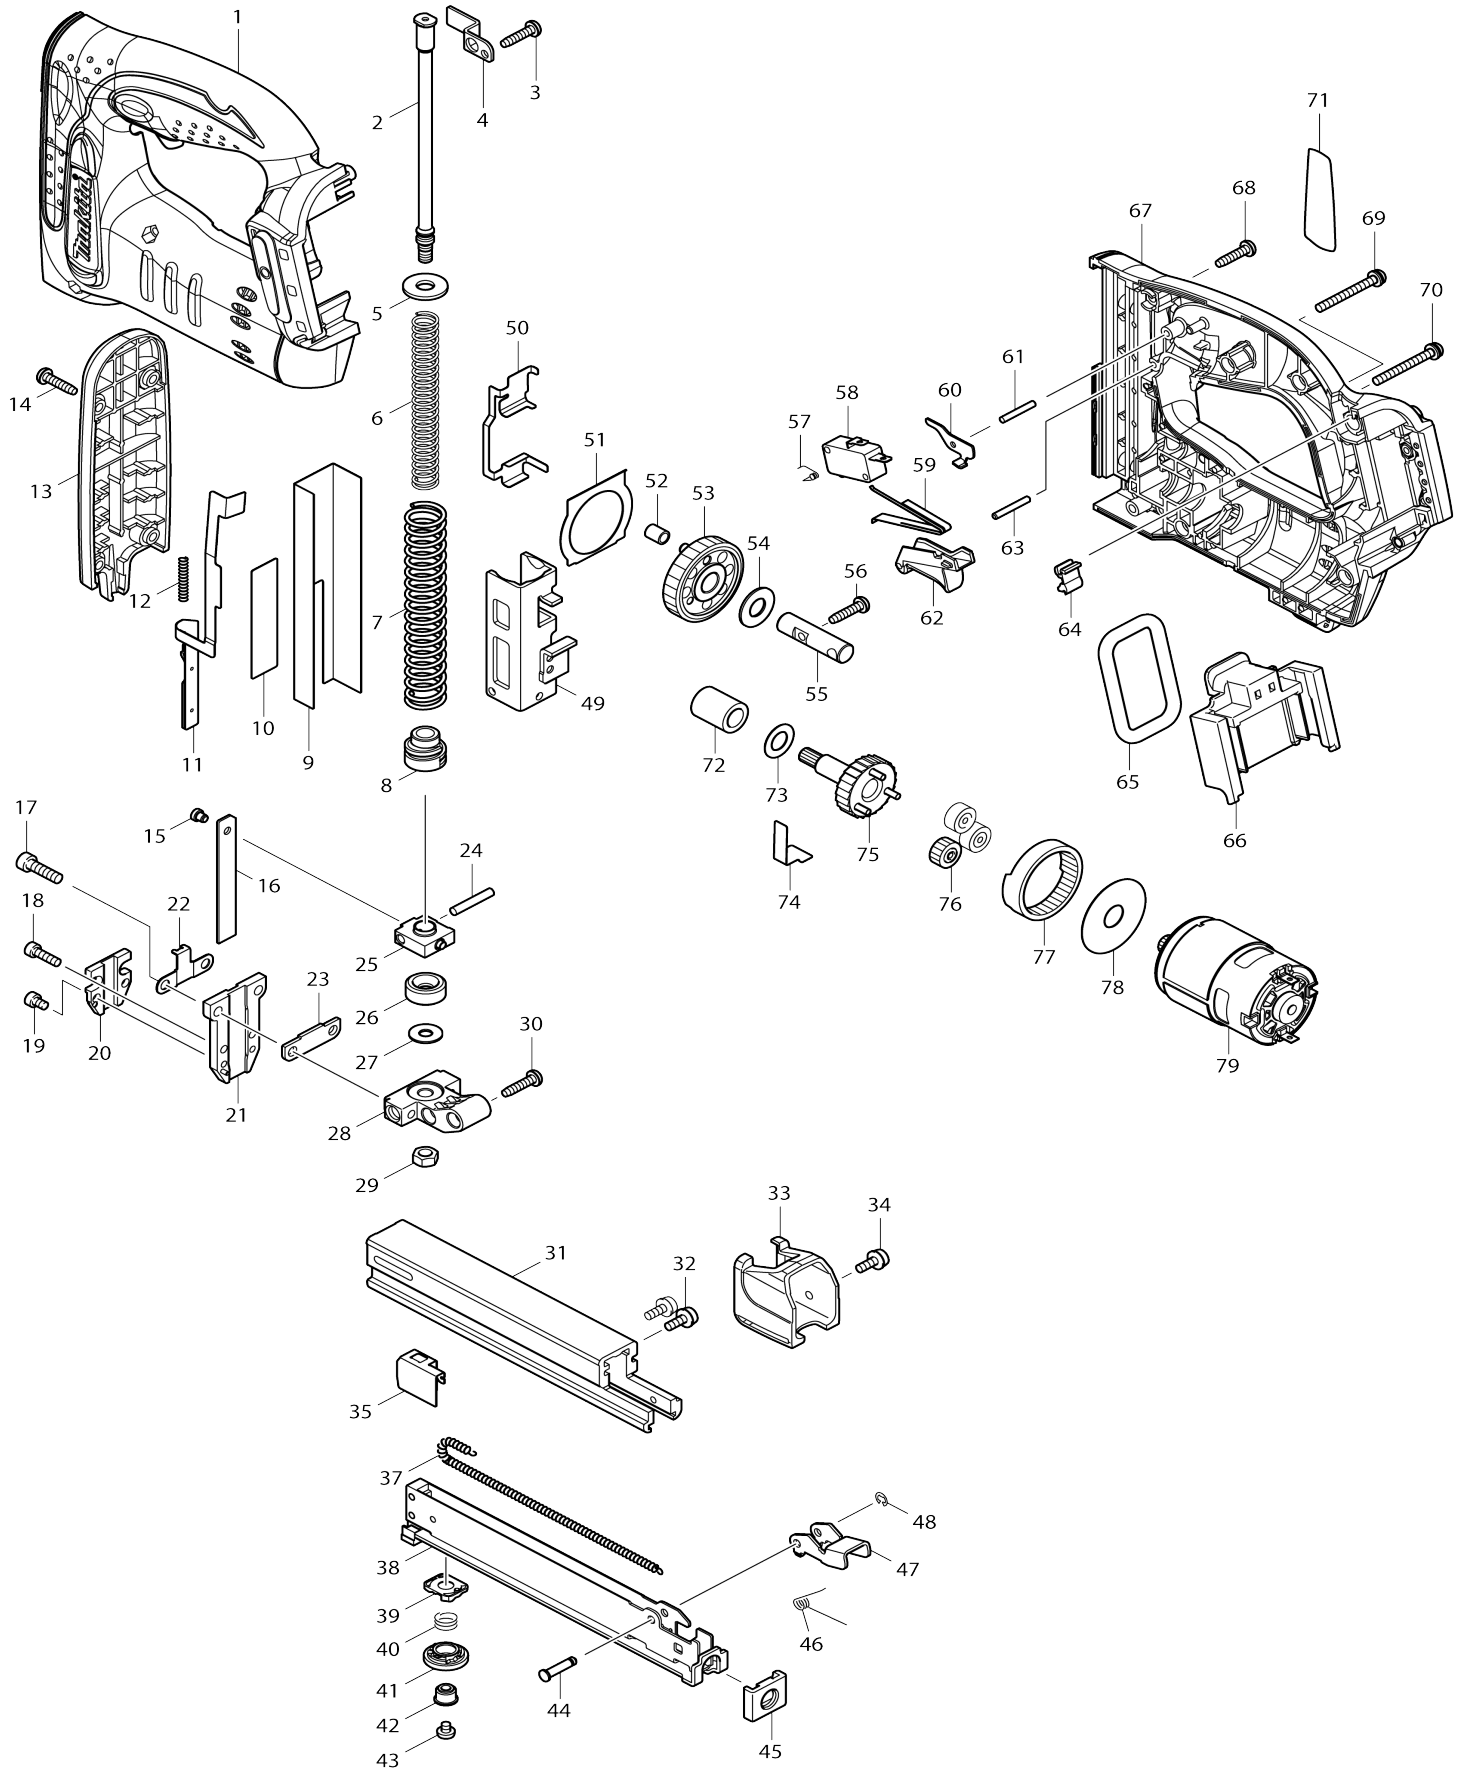

# Model No.DST221 CORDLESS STAPLER

Obj. č.	Obj. č.	Popis	Možnost záměny	Množství	Nový/ Starý	Poznámka 1	Poznámka 2
001	187938-7	HOUSING SET		1		obal stroje=old18858 8-1	
C10	263005-3	vymezovací čep 6		2			
001		INC. 67					
002	325635-9	GUIDE BOLT		1			
003	265995-6	šroub 4x18 = old 265941-9		1			
004	345907-6	FIX PLATE		1			
005	253762-1	Scheibe 8		1		podlo	
006	234060-2	COMPRESSION SPRING 9		1		pru	
007	234101-4	COMPRESSION SPRING 13		1		pru	
008	424135-7	SPRING HOLDER		1		dr	
009	345978-3	GUIDE PLATE		1		vod	
010	345906-8	UPPER PLATE		1		plech	
011	165602-0	uderník		1	*		
011-1	161468-6	SAFETY LEVER	S	1		udern	
012	234078-3	COMPRESSION SPRING 4		1		pru	
013	450539-7	FRONT COVER		1		p	
014	265995-6	šroub 4x18 = old 265941-9		4			
015	268157-5	trn		1			
016	345996-1	tlačný plech		1		tla	
017	922227-1	imbus M5x18		2		imbus M5x18	
018	266201-2	HEX.SOCKET HEAD BOLT M4X14		2			
019	266199-3	HEX.SOCKET HEAD BOLT M4X6		2			
020	451801-3	kryt		1	*		
020-1	456800-0	SAEFTY LEVER GUIDE	S	1		kryt=old451801-3	
021	158759-4	DRIVER GUIDE COMPLETE		1		veden	
022	345910-7	SPRING BASE		1		dr	
023	344670-8	SET PLATE		1		dr	
024	256206-0	čep		1			
025	313150-5	DRIVER LOCK		1			
026	424099-5	CUSHION		1		pol	
027	253804-1	podložka 6		1		podlo	
028	318267-9	HOLDER		1		dr	
029	931302-2	matka M6		1		matka M6=new25227 3-3	
030	265995-6	šroub 4x18 = old 265941-9		1			
031	331842-4	zásobník		1		z	
032	911113-1	šroub M4x10		2			
033	450540-2	END CAP		1		zar	
034	911113-1	šroub M4x10		1			
035	345997-9	podavač		1		podava	
037	231854-6	pružina		1		pru	
038	165532-5	tělo podavače		1		t	
039	450775-5	nastavení dorazu		1		nastaven	
040	231323-7	pružina		1		pru	
041	450702-2	regulace		1		regulace	
042	450774-7	uzávěr		1		uz	
043	265127-5	šroub M4x4 BFT040/80/122FZ		1			
044	268029-4	PIN 4		1			