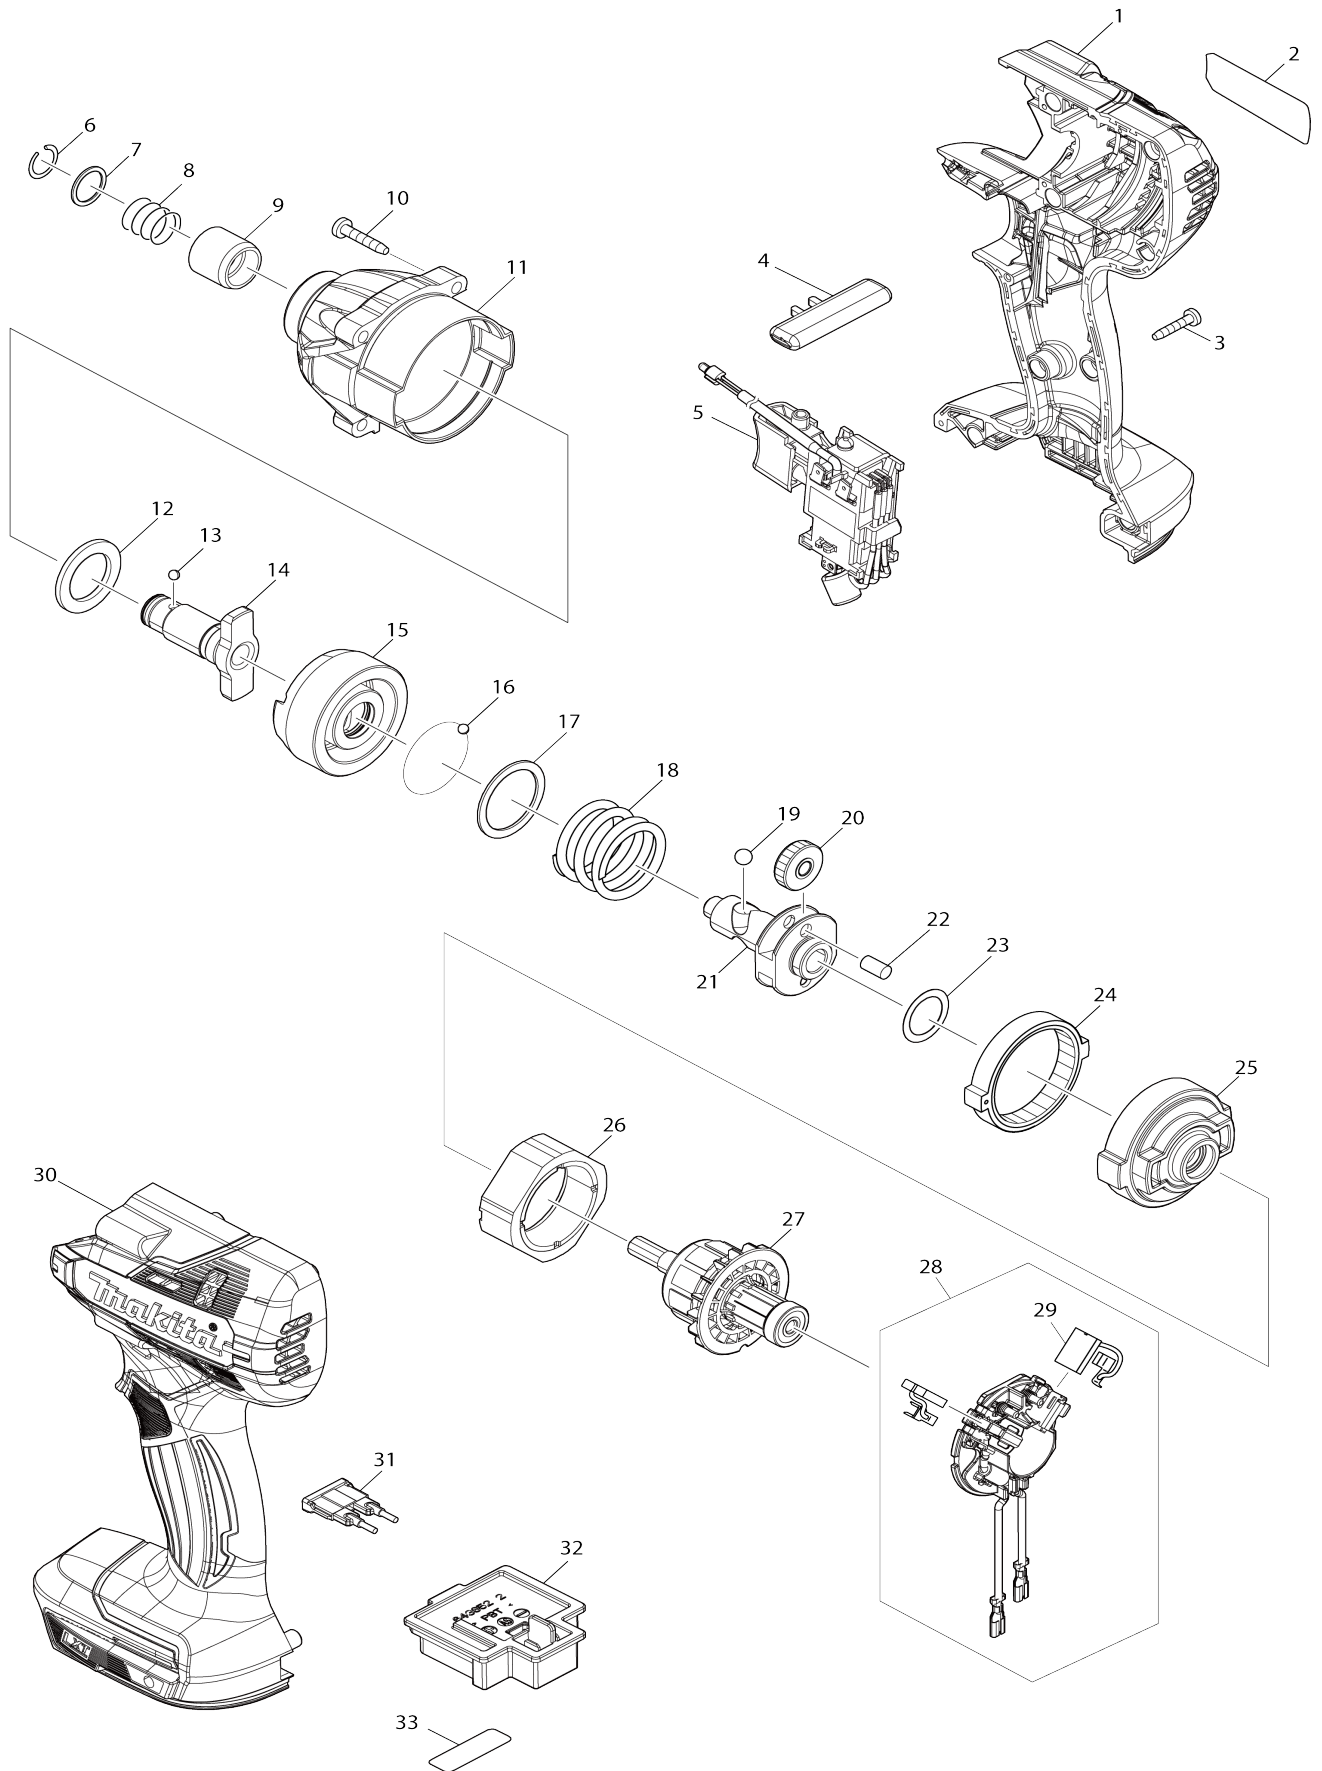

# Model No.DTD156 CORDLESS IMPACT DRIVER

**Model No.DTD156 CORDLESS IMPACT DRIVER**

Obj. č.	Obj. č.	Popis	Možn ost zá měny	Množ ství	Nový/ Starý	Poznámka 1	Poznámka 2
001	183N31-9	HOUSING SET		1		obal	
C10	252126-6	HEX. LOCK NUT M4-7		2		matka	
C20	263005-3	vymezovací čep 6		2			
001		INC. 30					
002	856K77-7	DTD156 NAME PLATE		1			
003	266429-2	TAPPING SCREW 3X16		8			
004	452399-3	F/R CHANGE LEVER		1		p	
005	632P54-1	SWITCH UNIT		1		vyp	
C10	654207-6	RECEPTACLE		1			
C20	688164-6	LINE FILTER		1			
006	231951-8	pojistný kroužek 11		1		pojistn	
007	267085-1	podložka 12		1		podlo	
008	233005-7	vinutá pružina 13		1		vinut	
009	324420-7	upínací pouzdro, = old 322434-0		1		up	
010	266374-1	šroub 4x25		4			
011	140N57-4	HAMMER CASE COMPLETE		1		obal	
012	261151-6	NYLON WASHER 19		1		podlo	
013	216040-0	STEEL BALL 3.5		2		kuli	
014	326188-1	ANVIL M		1		kovadlina DTD156	
015	326644-1	HAMMER		1			
016	216040-0	STEEL BALL 3.5		24		kuli	
017	267175-0	podložka 6914D		1		podlo	
018	233430-2	pružina 24 BTD130-140RFE		1		pru	
019	216041-8	STEEL BALL 5.6		2		kuli	
020	227362-3	SPUR GEAR 22		2		ozuben	
021	326562-3	SPINDLE		1		v	
022	256253-1	čep 5 6918D		2			
023	253314-8	podložka 15		1		podlo	
024	227279-0	INTERNAL GEAR 51		1		obal	
025	144952-6	INTERNAL GEAR CASE		1	*	vnit	
025-1	141S88-6	INTERNAL GEARCASE COMPLETE	O	1			
026	638396-5	třmen BTD/BTP130-140SFE		1	*		
026-1	632U16-9	YOKE UNIT	O	1			
027	619553-4	ARMATURE		1		rotor	
028	632P59-1	BRUSH HOLDER COMPLETE		1		dr	
C10	231696-8	TORSION SPRING R		1			
C20	231697-6	TORSION SPRING L		1			
028		INC. 29					
029	198887-3	CARBON BRUSH CB-5		1			
030	183N31-9	HOUSING SET		1		obal	
C10	252126-6	HEX. LOCK NUT M4-7		2		matka	
C20	263005-3	vymezovací čep 6		2			
030		INC. 1					
031	632P58-3	FUSE UNIT		1		pojistka DTD156	
032	643852-2	patice new 3 kontakty		1		patice =nov	
033	856K82-4	DTD156 SERIAL NO. LABEL		1			
A01	346317-0	háček BDF/BHP446_456		1		h	
A02	266622-8	+ TRUSS HEAD SCREW M4X12		1			