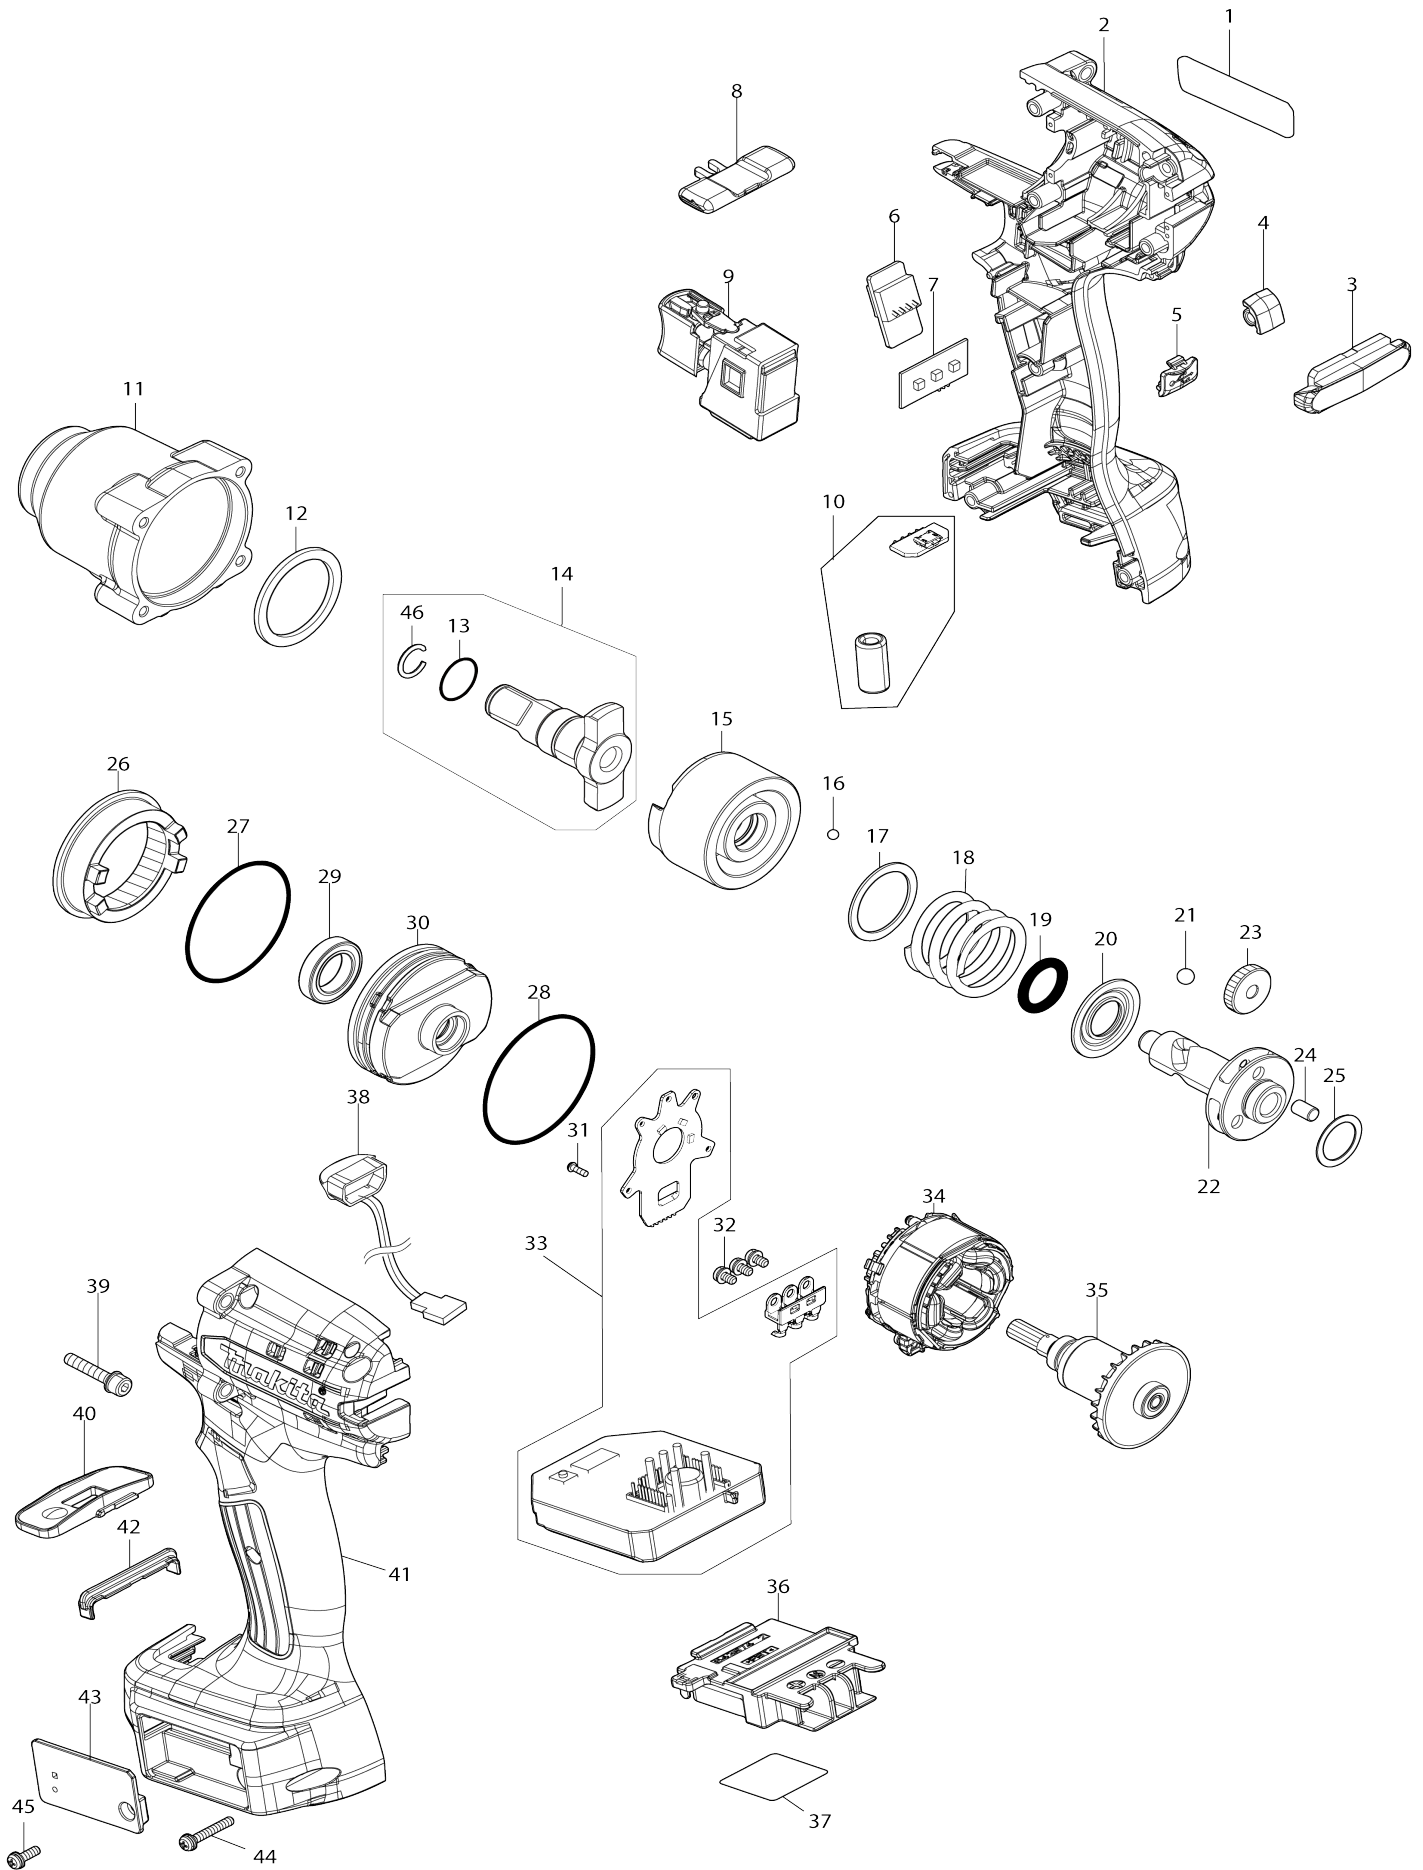

# Model No. DTWA260 CORDLESS IMPACT WRENCH

# Model No.DTWA260 CORDLESS IMPACT WRENCH

Obj. č.	Obj. č.	Popis	Možnost záměny	Množství	Nový/Stary	Poznámka 1	Poznámka 2
001	8140E5-7	DTWA260 NAME PLATE		1			
002	183Y34-9	HOUSING SET		1		obal stroje DTWA260	
C10	263005-3	vymezovací čep 6		2			
C20	931002-4	HEX. NUT M3		8			
002		INC. 41					
003	457484-7	LENS		1			
004	413B76-4	ID COVER YELLOW		1		kryt DTWA260	
005	144709-5	USB COVER COMPLETE		1		kryt USB	
006	620A97-5	BUZZER CIRCUIT		1			
007	620A98-3	LED CIRCUIT		1			
008	455053-8	F/R CHANGE LEVER		1		p	
009	140L08-5	SWITCH COMPLETE		1			
010	620A99-1	USB CIRCUIT		1			
011	141E75-1	HAMMER CASE COMPLETE		1		ventil	
012	253540-9	FLAT WASHER 30		1		sk	
013	213891-2	O RING 14.5		1		krou	
014	137047-2	ANVIL E ASSEMBLY		1		kovadlina DTWA260	
014		INC. 13,46					
015	327888-6	HAMMER		1		tlouk DTWA260	
016	216001-0	kulička 3.5		24			
017	267175-0	podložka 6914D		1		podlo	
018	232720-0	COMPRESSION SPRING 25		1		pru	
019	213541-9	O-RING 14		1			
020	253591-2	CUP WASHER 14		1		podlo	
021	216011-7	kulička 5.6		2			
022	327C94-1	SPINDLE		1		v	
023	227338-0	SPUR GEAR 22		3		ozuben	
024	268311-1	PIN 5		3			
025	253147-1	Flat Washer 15		1		Flat Washer 15	
026	227908-5	INTERNAL GEAR 51		1		ozuben	
027	213579-4	O-RING 44		1			
028	213620-3	o-kroužek 5704R		1		o-krou	
029	210299-1	BALL BEARING 6802LLB		1		lo	
030	413B74-8	INTERNAL GEAR CASE		1		pouzdro ozuben	
031	266490-9	TAPPING SCREW PT 2X6		3			
032	652069-6	FLAT HEAD SCREW M3X6		3			
033	620G66-2	CONTROLLER		1		elektronika DTWA260	
034	629C27-5	STATOR		1		stator DTWA260	
035	619574-6	ROTOR		1			
036	643874-2	TERMINAL		1		kontakt	
037	8140F0-4	DTWA260 SERIAL NO.LABEL		1			
038	620521-2	LED CIRCUIT		1		elektronika sv	
039	922143-7	H.S.H.BOLT M4X22 WITH WR		4			
040	141E77-7	SWITCH PLATE YELLOW COMPLETE		1		vyp	
041	183Y34-9	HOUSING SET		1		obal stroje DTWA260	
C10	263005-3	vymezovací čep 6		2			
C20	931002-4	HEX. NUT M3		8			