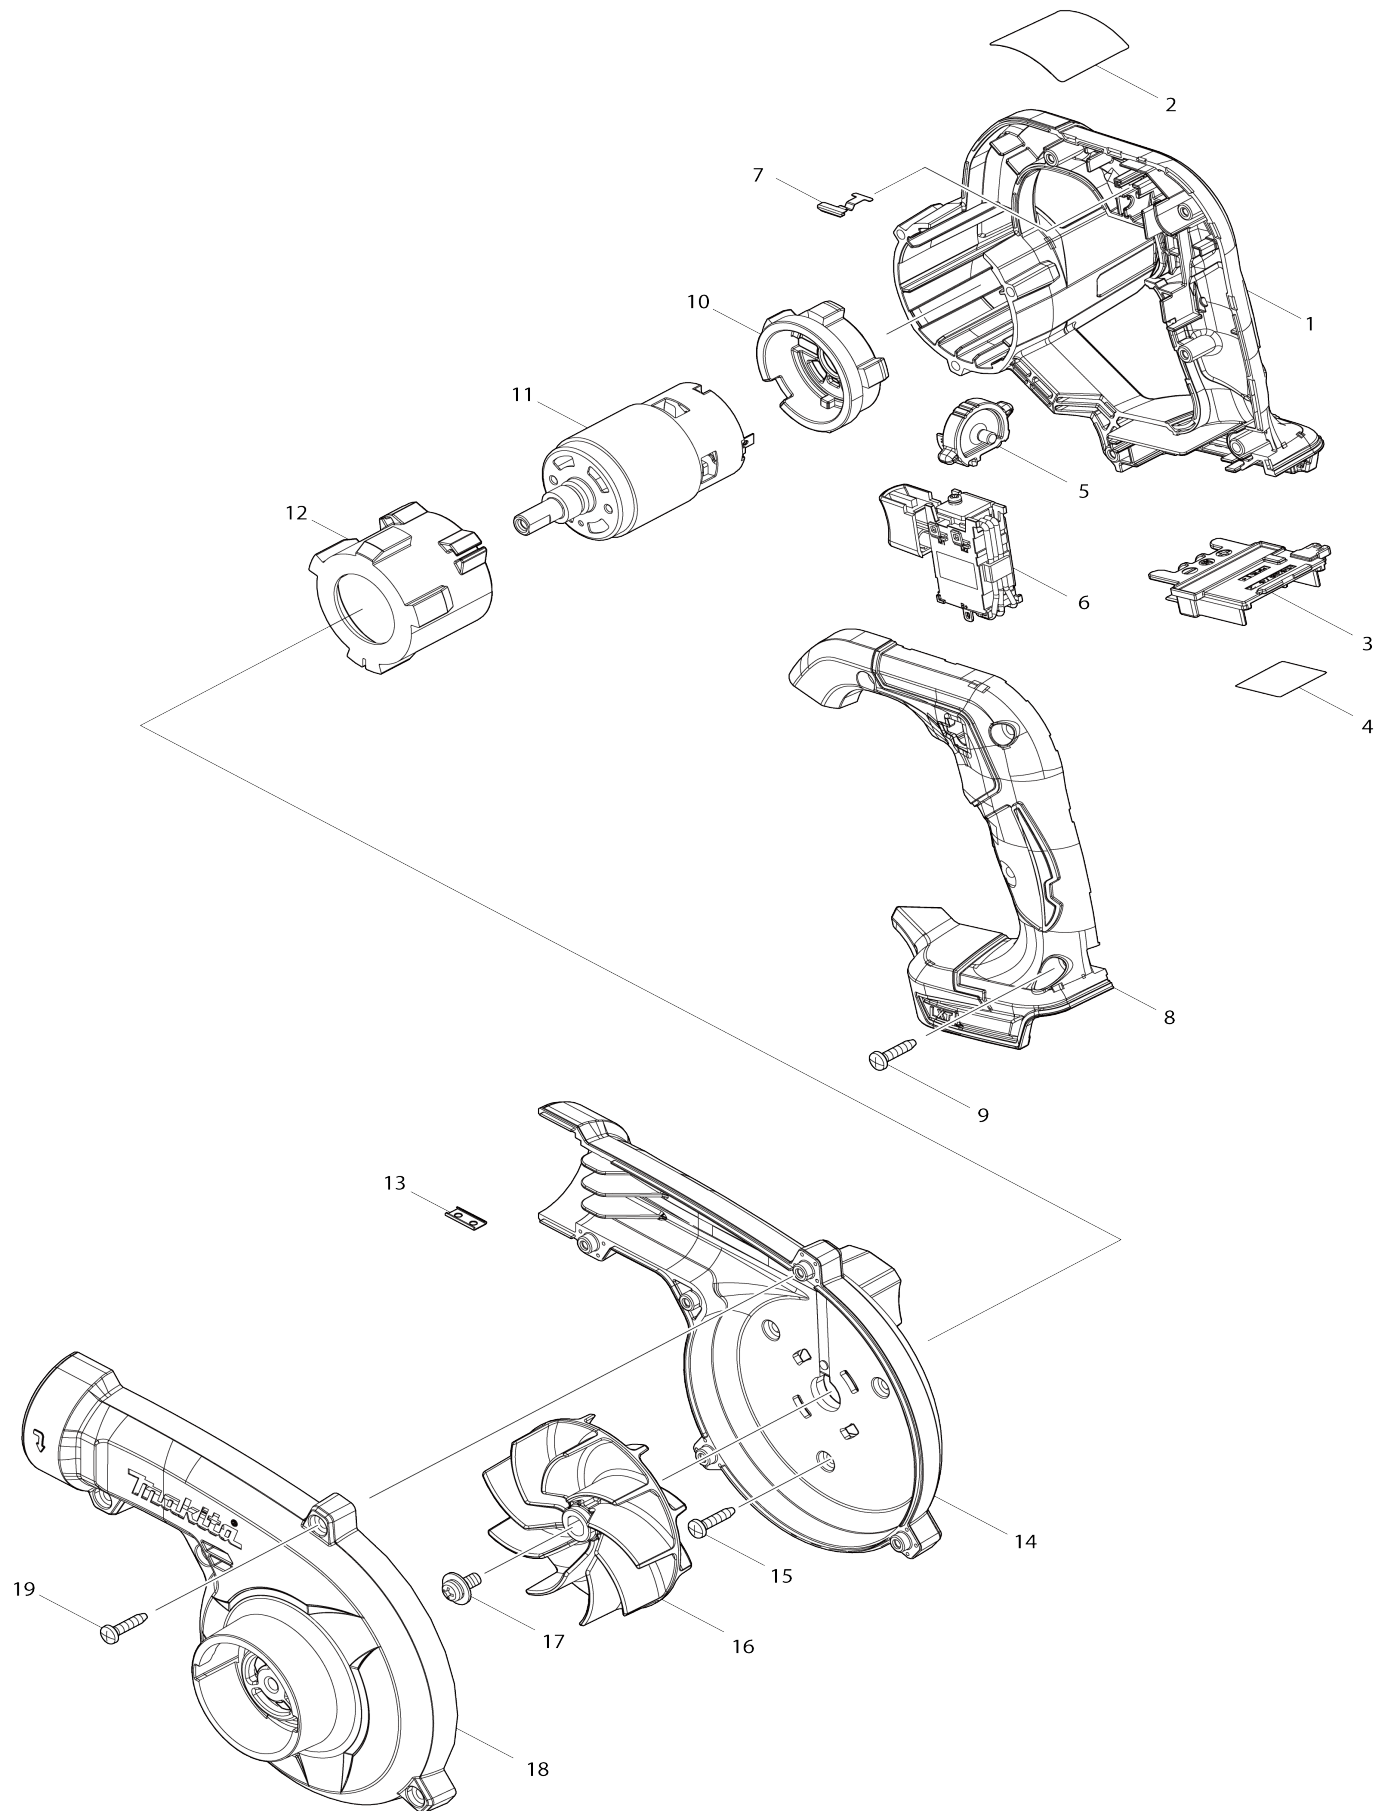

# Model No.DUB185 CORDLESS BLOWER

**Model No.DUB185 CORDLESS BLOWER**

Obj. č.	Obj. č.	Popis	Možn ost zá měny	Množ ství	Nový/ Starý	Poznámka 1	Poznámka 2
001	183P63-8	MOTOR HOUSING SET		1		obal stroje	
001		INC. 8					
002	856X26-2	DUB185 NAME PLATE		1			
003	643874-2	TERMINAL		1		kontakt	
004	856X33-5	DUB185 SERIAL NO. LABEL		1			
005	412573-5	DIAL		1			
006	632P93-1	SWITCH UNIT		1	*		
006-1	632R69-0	SWITCH UNIT	<	1		vyp	
C10	654086-2	RECEPTACLE		2			
007	232620-4	LEAF SPRING		1		pru	
008	183P63-8	MOTOR HOUSING SET		1		obal stroje	
008		INC. 1					
009	266326-2	šroub 4x18=new265995-6		5			
010	422589-2	MOTOR RUBBER RING B		1		guma	
011	629484-9	DC MOTOR		1		motor	
012	422588-4	MOTOR RUBBER RING A		1		guma	
013	345998-7	plech nastavení DF030DWE/TD0 90DWE		1		plech nastaven	
014	140U56-8	FAN HOUSING COMPLETE		1		obal v	
C10	8012T7-9	CAUTION LABEL		1			
015	266326-2	šroub 4x18=new265995-6		3			
016	240210-9	FAN 85		1		v	
017	265B25-5	PAN HEAD SCREW M5X12 WITH WG		1			
018	412572-7	FAN COVER		1		kryt	
019	266326-2	šroub 4x18=new265995-6		5			
A02	123245-4	NOZZLE ASS'Y		1			
C10	454703-2	JOINT		1			
A03	450128-8	kryt baterie		1			
A04	***DC18RC	DC18RC FAST CHARGER		1			
A04		COMPO-PARTS					
A05	197280-8	BATTERY BL1850B SET		1			
E01	807950-8	SOUND 95DB LABEL		1			
F06	192236-6	TAPERED NOZZLE SET		1			

Prosím uveďte objednáčíslo dílu v objednávce

Datum tisku 23. 10. 2024