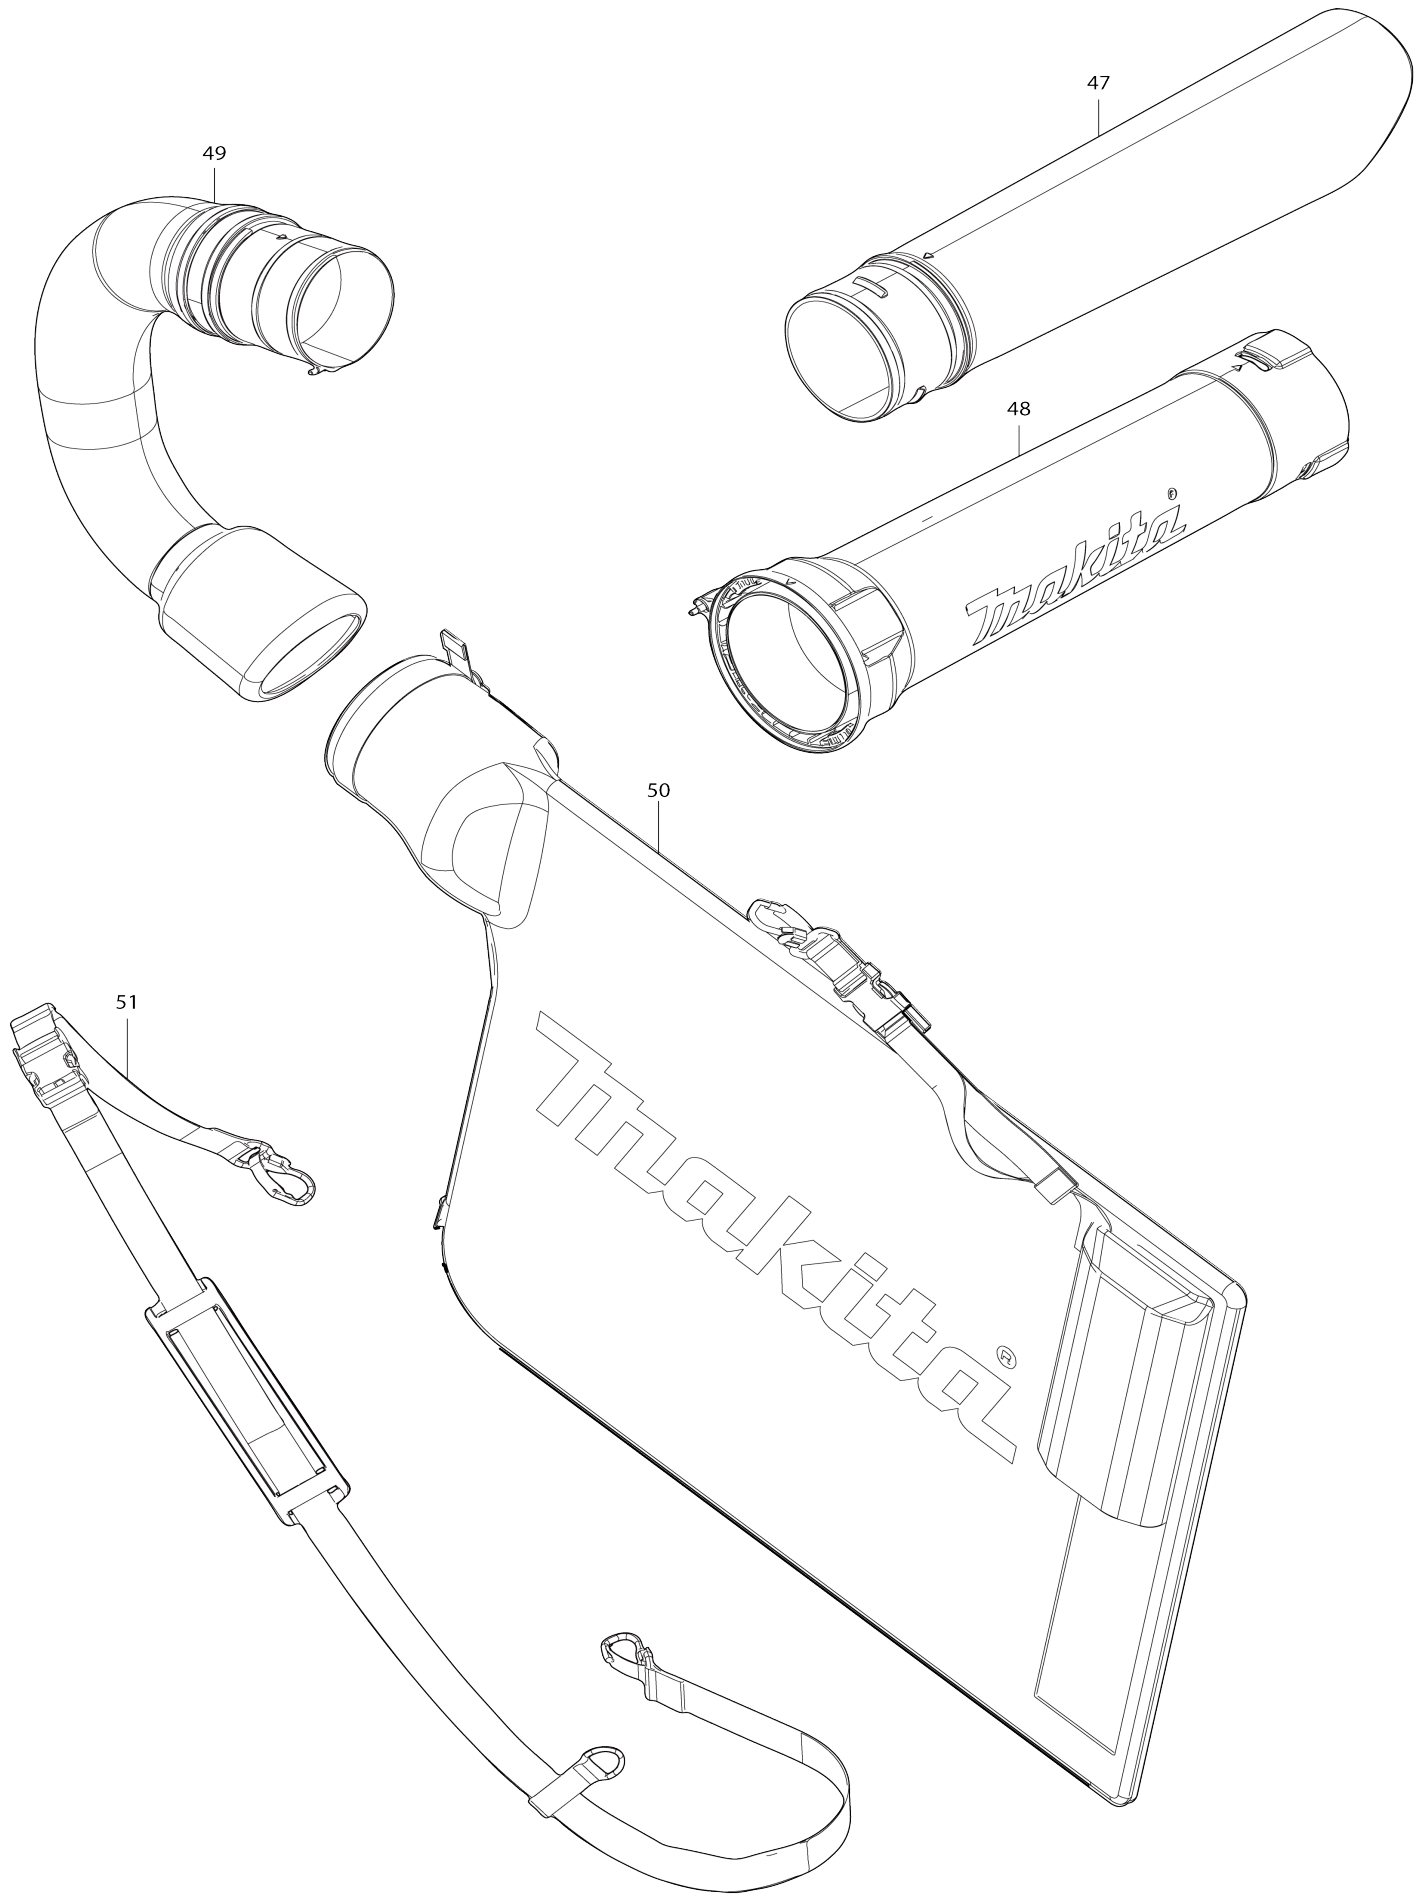

# Model No.DUB363 CORDLESS BLOWER

Model No.DUB363 CORDLESS BLOWER

**Model No.DUB363 CORDLESS BLOWER**

Obj. č.	Obj. č.	Popis	Možn ost zá měny	Množ ství	Nový/ Starý	Poznámka 1	Poznámka 2
001	459798-0	END NOZZLE 72		1	*		
001-1	183R01-2	END NOZZLE 72 SET	O	1			
002	127501-4	PIPE 90-72 ASSEMBLY		1	*	adapt	
C10	265A67-3	H.S.H.SHOULDER BOLT M5X38		1	*		
002-1	183R06-2	PIPE 90-72 ASSEMBLY SET	O	1		adapt	
C10	265A67-3	H.S.H.SHOULDER BOLT M5X38		1			
003	266326-2	šroub 4x18=new265995-6		1			
004	459790-6	SWITCH COVER		1		kryt	
005	459793-0	PUSHER A		1		tla	
006	233118-4	COMPRESSION SPRING 4		1		pru	
007	632L94-5	SWITCH UNIT		1		vyp	
008	127424-6	FAN COVER ASSEMBLY		1		kryt	
C10	265A66-5	H.S.H.SHOULDER BOLT M5X32		1			
009	232600-0	TORSION SPRING 8		1		pru	
010	856S45-8	DUB363 NAME PLATE		1			
011	266326-2	šroub 4x18=new265995-6		6			
012	459784-1	VOLUTE CASE R		1		obal	
013	252154-1	matice M8-13		1		matice M8-13	
014	347570-1	SHREDDER		1		no	
015	240204-4	FAN 180		1		vertulka	
016	140S59-0	VOLUTE CASE L COMPLETE		1	*		
C10	8011Y4-4	CAUTION LABEL		1	*		
016-1	141R96-1	VOLUTE CASE L COMPLETE	<	1	*		
C10	8011Y4-4	CAUTION LABEL		1	*		
016-2	141U48-0	VOLUTE CASE L COMPLETE	<	1	*	pouzdro=old140S59-0 141R96-1	
C10	8011Y4-4	CAUTION LABEL		1	*		
C20	8072S8-8	CAUTION LABEL		1	*		
016-3	141U48-0	VOLUTE CASE L COMPLETE	O	1		pouzdro=old140S59-0 141R96-1	
C10	8012T7-9	CAUTION LABEL	O	1			
C20	8072S8-8	CAUTION LABEL		1			
017	347718-5	EARTH PLATE		1		deska	
018	140S58-2	CONTROLLER COMPLETE		1		ovl	
C10	8007N9-0	SWITCH LABEL		1			
019	459794-8	PUSHER B		1		tla	
020	233118-4	COMPRESSION SPRING 4		1		pru	
021	632L94-5	SWITCH UNIT		1		vyp	
022	644809-6	TERMINAL		2		kontakt	
023	688163-8	filtr		1		filtr AH3756 DCU180 DHS630 DHS710 DLM 460 DSS610 DTW190 DUH551 DUH651	
024	856S53-9	DUB363 SERIAL NO. LABEL		1			
025	459791-4	SWITCH LEVER		1		p	
026	651438-8	SWITCH C3JW-6B-PAN		1		vyp	
027	266127-8	933321		1		933321 DUB184 EK76 51H	
028	459698-4	LINK		1		veden	
029	213154-6	o kroužek 14		1		o krou	