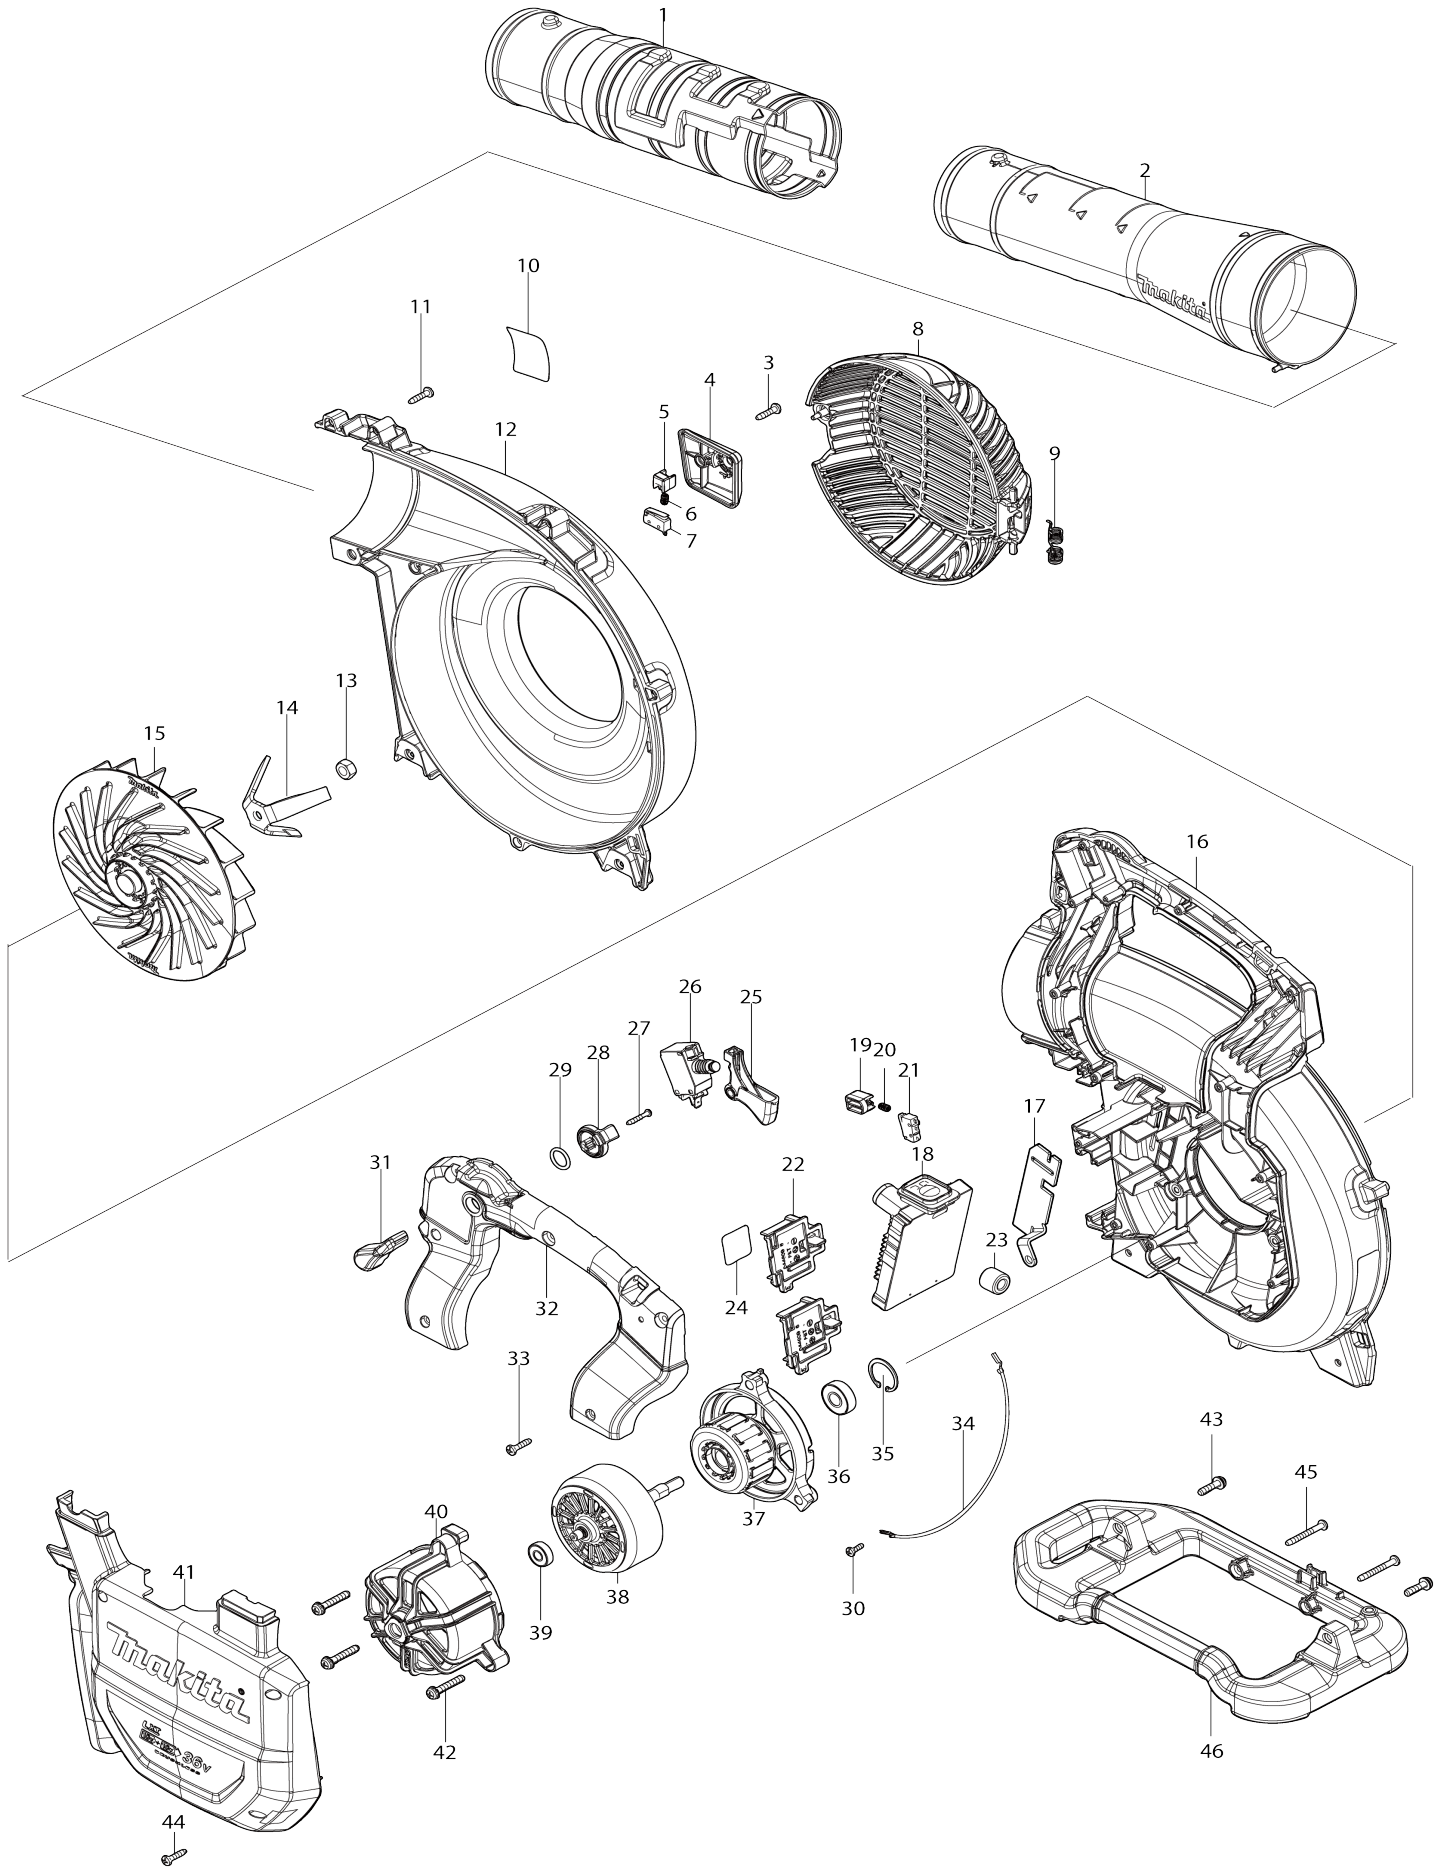

# Model No.DUB363 CORDLESS BLOWER

Model No.DUB363 CORDLESS BLOWER

**Model No.DUB363 CORDLESS BLOWER**

Obj. č.	Obj. č.	Popis	Možn ost zá měny	Množ ství	Nový/ Starý	Poznámka 1	Poznámka 2
001	459798-0	END NOZZLE 72		1	*		
001-1	183R01-2	END NOZZLE 72 SET	O	1			
002	127501-4	PIPE 90-72 ASSEMBLY		1	*	adapt	
C10	265A67-3	H.S.H.SHOULDER BOLT M5X38		1	*		
002-1	183R06-2	PIPE 90-72 ASSEMBLY SET	O	1		adapt	
C10	265A67-3	H.S.H.SHOULDER BOLT M5X38		1			
003	266326-2	šroub 4x18=new265995-6		1			
004	459790-6	SWITCH COVER		1		kryt	
005	459793-0	PUSHER A		1		tla	
006	233118-4	COMPRESSION SPRING 4		1		pru	
007	632L94-5	SWITCH UNIT		1		vyp	
008	127424-6	FAN COVER ASSEMBLY		1		kryt	
C10	265A66-5	H.S.H.SHOULDER BOLT M5X32		1			
009	232600-0	TORSION SPRING 8		1		pru	
010	856S45-8	DUB363 NAME PLATE		1			
011	266326-2	šroub 4x18=new265995-6		6			
012	459784-1	VOLUTE CASE R		1		obal	
013	252154-1	matice M8-13		1		matice M8-13	
014	347570-1	SHREDDER		1		no	
015	240204-4	FAN 180		1		vertulka	
016	140S59-0	VOLUTE CASE L COMPLETE		1	*		
C10	8011Y4-4	CAUTION LABEL		1	*		
016-1	141R96-1	VOLUTE CASE L COMPLETE	<	1	*		
C10	8011Y4-4	CAUTION LABEL		1	*		
016-2	141U48-0	VOLUTE CASE L COMPLETE	<	1	*	pouzdro=old140S59-0 141R96-1	
C10	8011Y4-4	CAUTION LABEL		1	*		
C20	8072S8-8	CAUTION LABEL		1	*		
016-3	141U48-0	VOLUTE CASE L COMPLETE	O	1		pouzdro=old140S59-0 141R96-1	
C10	8012T7-9	CAUTION LABEL	O	1			
C20	8072S8-8	CAUTION LABEL		1			
017	347718-5	EARTH PLATE		1		deska	
018	140S58-2	CONTROLLER COMPLETE		1		ovl	
C10	8007N9-0	SWITCH LABEL		1			
019	459794-8	PUSHER B		1		tla	
020	233118-4	COMPRESSION SPRING 4		1		pru	
021	632L94-5	SWITCH UNIT		1		vyp	
022	644809-6	TERMINAL		2		kontakt	
023	688163-8	filtr		1		filtr AH3756 DCU180 DHS630 DHS710 DLM 460 DSS610 DTW190 DUH551 DUH651	
024	856S53-9	DUB363 SERIAL NO. LABEL		1			
025	459791-4	SWITCH LEVER		1		p	
026	651438-8	SWITCH C3JW-6B-PAN		1		vyp	
027	266127-8	933321		1		933321 DUB184 EK76 51H	
028	459698-4	LINK		1		veden	
029	213154-6	o kroužek 14		1		o krou	