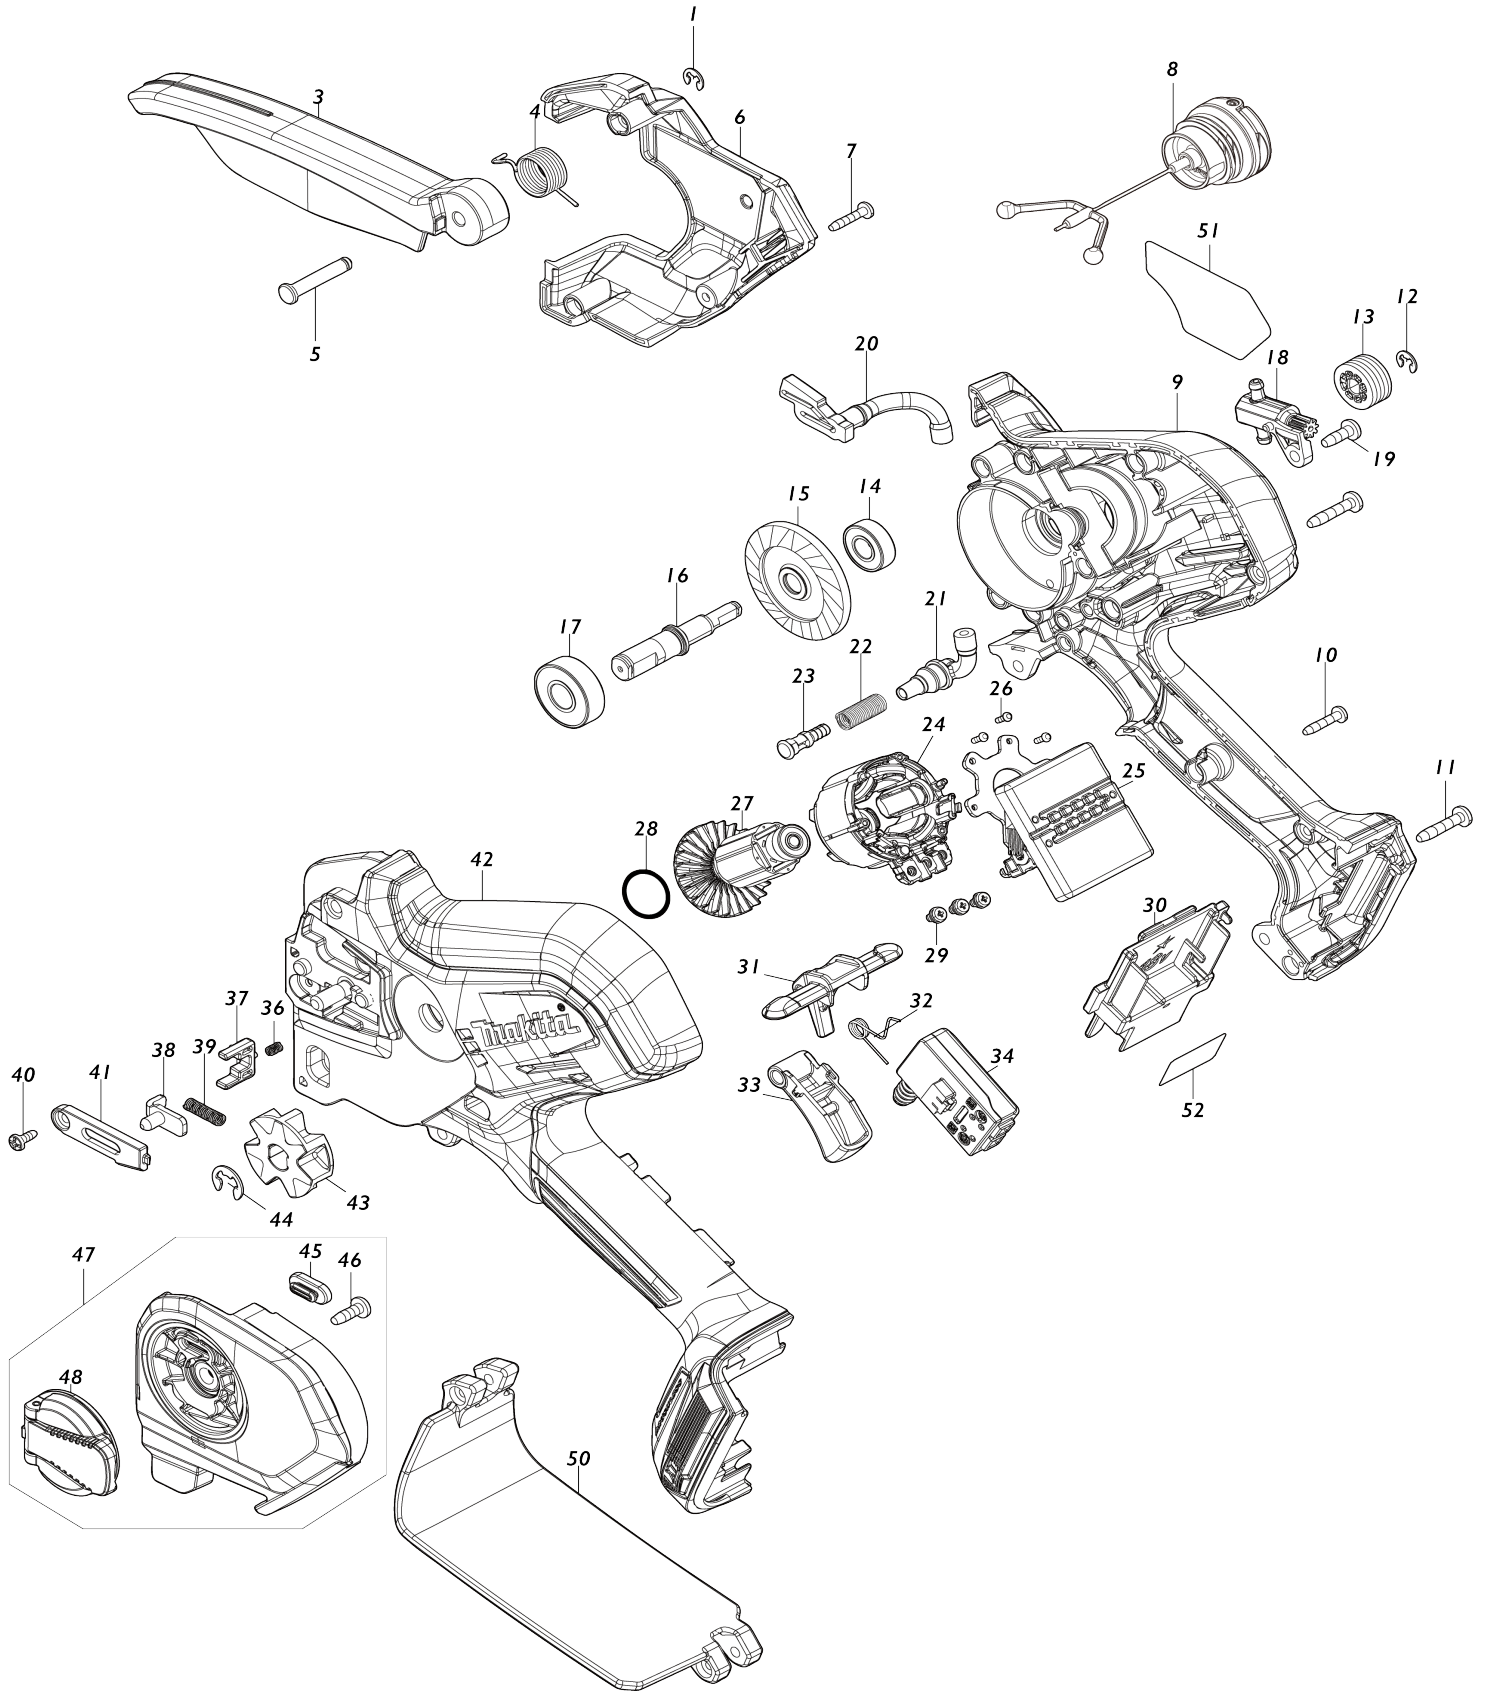

# Model No.DUC101 100MM CORDLESS CHAIN SAW

**Model No.DUC101 100MM CORDLESS CHAIN SAW**

Obj. č.	Obj. č.	Popis	Možn ost zá měny	Množ ství	Nový/ Starý	Poznámka 1	Poznámka 2
001	961011-9	zajišťovací kroužek		1		zaji	
003	413M04-5	SAFETY COVER		1		kryt	
004	232785-2	TORSION SPRING 14		1		pru	
005	256A31-5	SHOULDER PIN 5		1			
006	413L96-8	HOUSING R COVER		1		obal	
007	266429-2	TAPPING SCREW 3X16		3			
008	126832-8	TANK CAP ASSEMBLY		1		v	
C10	213894-6	O-RING 25		1	*		
C11	213A11-4	O-RING 25	O	1			
009	183Y31-5	HOUSING SET		1		obal	
C10	263005-3	vymezovací čep 6		2			
C20	347A70-7	TANK GUARD		1			
009		INC. 42					
010	266429-2	TAPPING SCREW 3X16		10			
011	911138-5	P.H.SCREW M4X20 WITH WR		2			
012	961011-9	zajišťovací kroužek		1		zaji	
013	226884-0	WORM GEAR		1		p	
014	211166-3	BALL BEARING 698DDW		1		lo	
015	227A17-6	SPIRAL BEVEL GEAR 53		1		ozuben	
016	327A89-2	SPINDLE		1		v	
017	210059-1	BALL BEARING 6000DDW		1			
018	141N25-0	OIL PUMP COMPLETE		1		olejov	
019	266427-6	TAPPING SCREW 4X12		1			
020	422968-4	OIL TUBE 3-60		1		hadi	
021	422969-2	OIL TUBE 3-25		1		hadi	
022	232774-7	COMPRESSION SPRING 6		1		pru	
023	413L02-3	NIPPLE		1		knofl	
024	629B92-8	STATOR		1		stator	
025	620M06-6	CONTROLLER		1		ovl	
026	266490-9	TAPPING SCREW PT 2X6		3	*		
026-1	265C47-1	TAPPING SCREW PT 2X6	O	3			
027	619791-8	ROTOR		1		rotor	
028	213A05-9	O-RING16		1		o krou	
029	652069-6	FLAT HEAD SCREW M3X6		3			
030	643874-2	TERMINAL		1		kontakt	
031	413L98-4	LOCK OFF LEVER		1		p	
032	232784-4	TORSION SPRING 6		1		pru	
033	413L97-6	SWITCH LEVER		1		p	
034	650033-1	SWITCH C3XA-3SPPM-1		1		vp	
036	233211-4	Compression Spring 2		1		pru	
037	413M02-9	STOPPER		1		doraz	
038	347A69-2	TENSION SLIDE		1		kluz	
039	232787-8	COMPRESSION SPRING 4		1		pru	
040	266492-5	šroubek		1			
041	413M03-7	COVER		1		kryt	
042	183Y31-5	HOUSING SET		1		obal	
C10	263005-3	vymezovací čep 6		2			
C20	347A70-7	TANK GUARD		1			