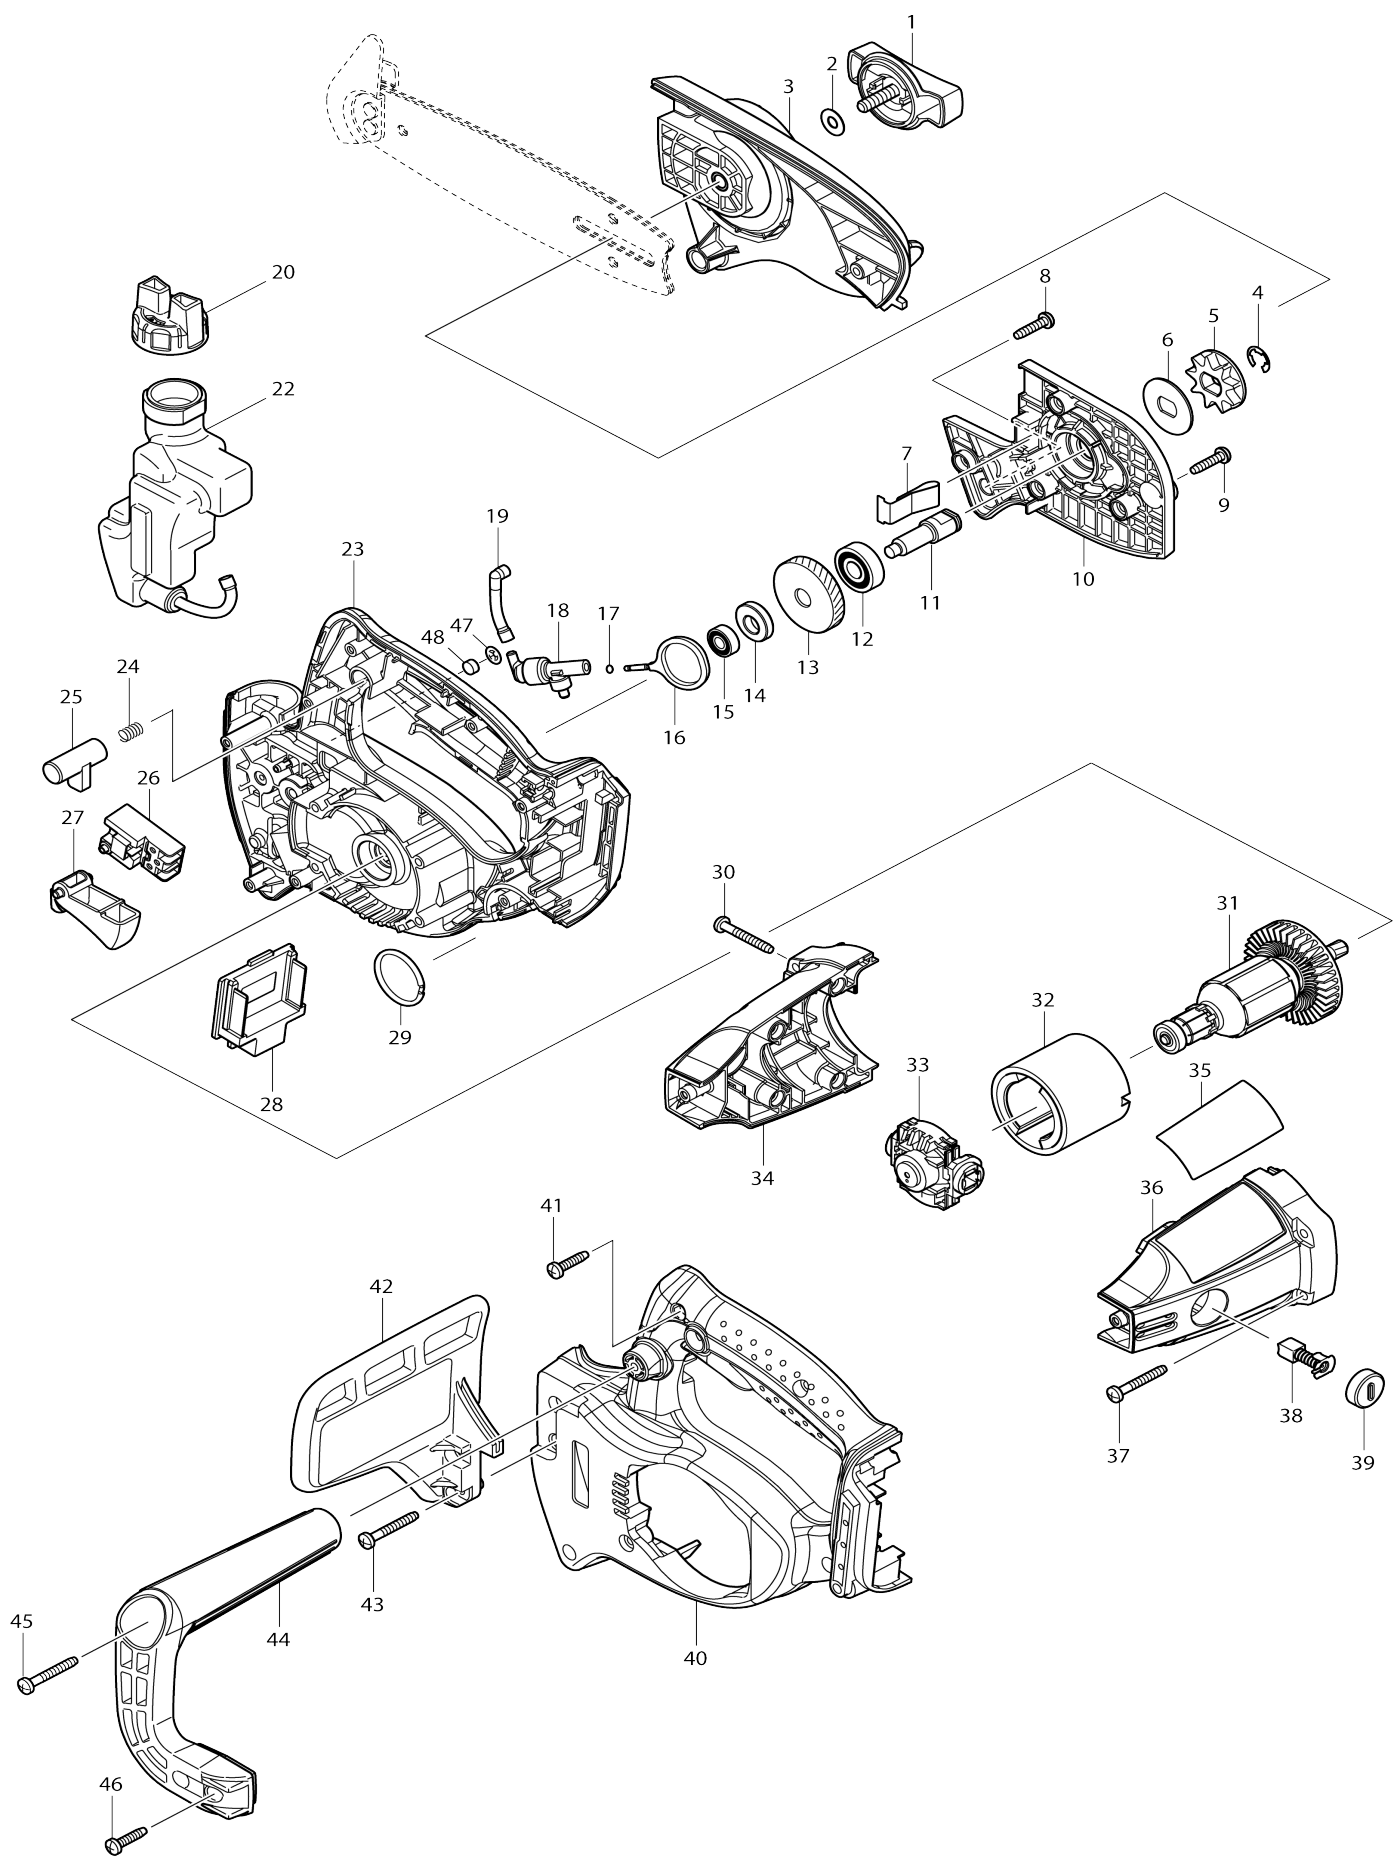

Model No.DUC122 CORDLESS CHAIN SAW 115MM

Model No.DUC122 CORDLESS CHAIN SAW 115MM

Obj. č.	Obj. č.	Popis	Možn ost zá měny	Množ ství	Nový/ Starý	Poznámka 1	Poznámka 2
001	158472-4	hlava		1		hlava	
C10	816905-2	INDICATION LABEL		1			
002	267004-7	FLAT WASHER 6		1		podlo	
003	158471-6	SPROCKET COVER COMPLETE		1		kryt	
004	961014-3	zajišťovací kroužek		1			
005	221527-9	pastorek BUC122RFE		1			
006	267732-4	podložka		1	*	podlo	
006-1	253442-9	LOCK WASHER 12	<	1		podlo	
007	232238-1	napínací plech BUC122RFE		1		nap	
008	265995-6	šroub 4x18 = old 265941-9		1			
009	265995-6	šroub 4x18 = old 265941-9		3			
010	450213-7	pouzdro ložiska		1		pouzdro lo	
011	323806-2	SPINDLE		1		v	
012	211051-0	kuličkové ložisko 609LLB		1		kuli	
013	226673-3	ozubené kolo BUC122RFE		1		ozuben	
014	450436-7	CAM		1		podlo	
015	210033-9	ložisko 696ZZ		1		lo	
016	450435-9	excentr BUC122		1		excentr BUC122	
017	213993-4	O kroužek BUC122		1		O krou	
018	158571-2	padlo BUC122		1		olejov	
019	421615-4	CONNECTOR		1		spojka	
020	158810-0	víčko		1	*		
020-1	140L59-8	TANK CAP COMPLETE	O	1			
022	158634-4	OIL TANK COMPLETE		1		olejov	
023	187237-7	HANDLE SET		1	*	dr	
023		INC. 40			*		
023-1	187238-5	HANDLE SET	S	1			
023-1		INC. 40					
024	231470-4	vinutá pružina 6		1		vinut	
025	416178-3	aretační tlačítko UC3020A=old22 5144010		1	*		
025-1	413908-3	LOCK OFF BUTTON	<	1			
026	651956-6	switch TG72BD		1			
027	450212-9	SWITCH LEVER		1		p	
028	644808-8	TERMINAL		1	*	terminal	
028-1	644809-6	TERMINAL	S	1		kontakt	
029	257363-7	RING 30		1		krou	
030	265995-6	šroub 4x18 = old 265941-9		4			
031	619225-1	rotor BUC122RFE		1		rotor BUC122RFE	
032	638138-7	stator 6347		1		stator 6347	
033	638608-6	ENDBELL COMPLETE		1		dr	
034	188468-1	MOTOR HOUSING SET		1		obal motoru	
034		INC. 36					
035	815W45-1	DUC122 NAME PLATE		1			
036	188468-1	MOTOR HOUSING SET		1		obal motoru	
036		INC. 34					
037	266050-7	šroub 4x30		4			
038	191971-3	uhlíky CB-430 = CB-420		1		uhl	