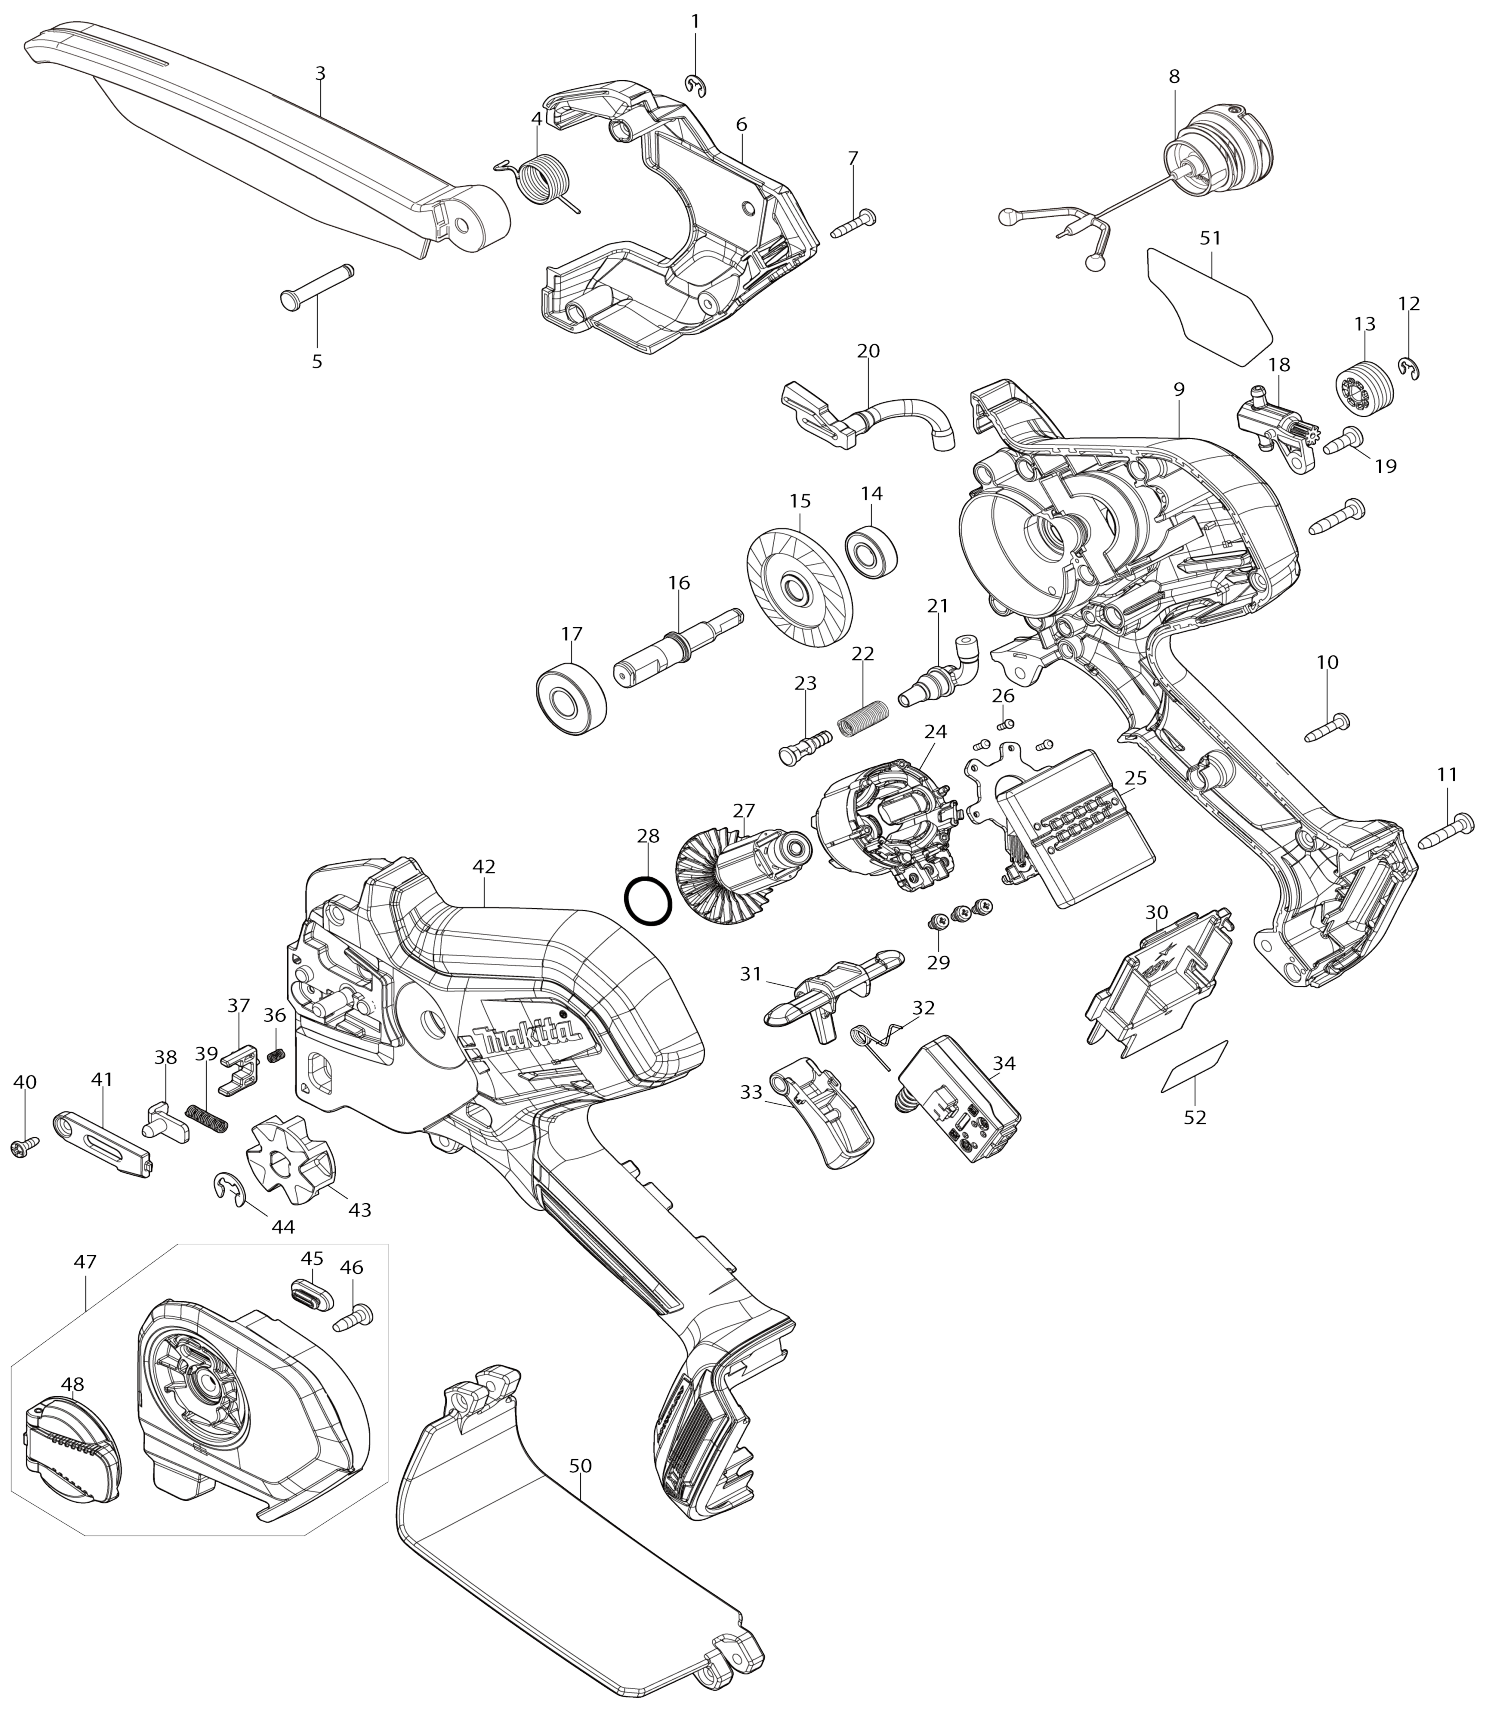

Model No.DUC150 150MM CORDLESS PRUNING SAW

Model No.DUC150 150MM CORDLESS PRUNING SAW

Obj. č.	Obj. č.	Popis	Možn ost zá měny	Množ ství	Nový/ Starý	Poznámka 1	Poznámka 2
001	961011-9	zajišťovací kroužek		1		zaji	
003	413T68-1	SAFETY COVER		1		kryt	
004	232785-2	TORSION SPRING 14		1		pru	
005	256A31-5	SHOULDER PIN 5		1			
006	413L96-8	HOUSING R COVER		1		obal	
007	266429-2	TAPPING SCREW 3X16		3			
008	126832-8	TANK CAP ASSEMBLY		1		v	
C10	213894-6	O-RING 25		1	*		
C11	213A11-4	O-RING 25	O	1			
009	183Y31-5	HOUSING SET		1		obal	
C10	263005-3	vymezovací čep 6		2			
C20	347A70-7	TANK GUARD		1			
009		INC. 42					
010	266429-2	TAPPING SCREW 3X16		10			
011	911138-5	P.H.SCREW M4X20 WITH WR		2			
012	961011-9	zajišťovací kroužek		1		zaji	
013	226884-0	WORM GEAR		1		p	
014	211166-3	BALL BEARING 698DDW		1		lo	
015	227A17-6	SPIRAL BEVEL GEAR 53		1		ozuben	
016	327A89-2	SPINDLE		1		v	
017	210059-1	BALL BEARING 600DDW		1			
018	141N25-0	OIL PUMP COMPLETE		1		olejov	
019	266427-6	TAPPING SCREW 4X12		1			
020	422968-4	OIL TUBE 3-60		1		hadi	
021	422969-2	OIL TUBE 3-25		1		hadi	
022	232774-7	COMPRESSION SPRING 6		1		pru	
023	413L02-3	NIPPLE		1		knofl	
024	629B92-8	STATOR		1		stator	
025	620M06-6	CONTROLLER		1		ovl	
026	266490-9	TAPPING SCREW PT 2X6		3			
027	619791-8	ROTOR		1		rotor	
028	213A05-9	O-RING16		1		o krou	
029	652069-6	FLAT HEAD SCREW M3X6		3			
030	643874-2	TERMINAL		1		kontakt	
031	413L98-4	LOCK OFF LEVER		1		p	
032	232784-4	TORSION SPRING 6		1		pru	
033	413L97-6	SWITCH LEVER		1		p	
034	650033-1	SWITCH C3XA-3PSPM-1		1		vp	
036	233211-4	Compression Spring 2		1		pru	
037	413M02-9	STOPPER		1		doraz	
038	347A69-2	TENSION SLIDE		1		kluz	
039	232787-8	COMPRESSION SPRING 4		1		pru	
040	266492-5	šroubek		1			
041	413M03-7	COVER		1		kryt	
042	183Y31-5	HOUSING SET		1		obal	
C10	263005-3	vymezovací čep 6		2			
C20	347A70-7	TANK GUARD		1			
042		INC. 9					