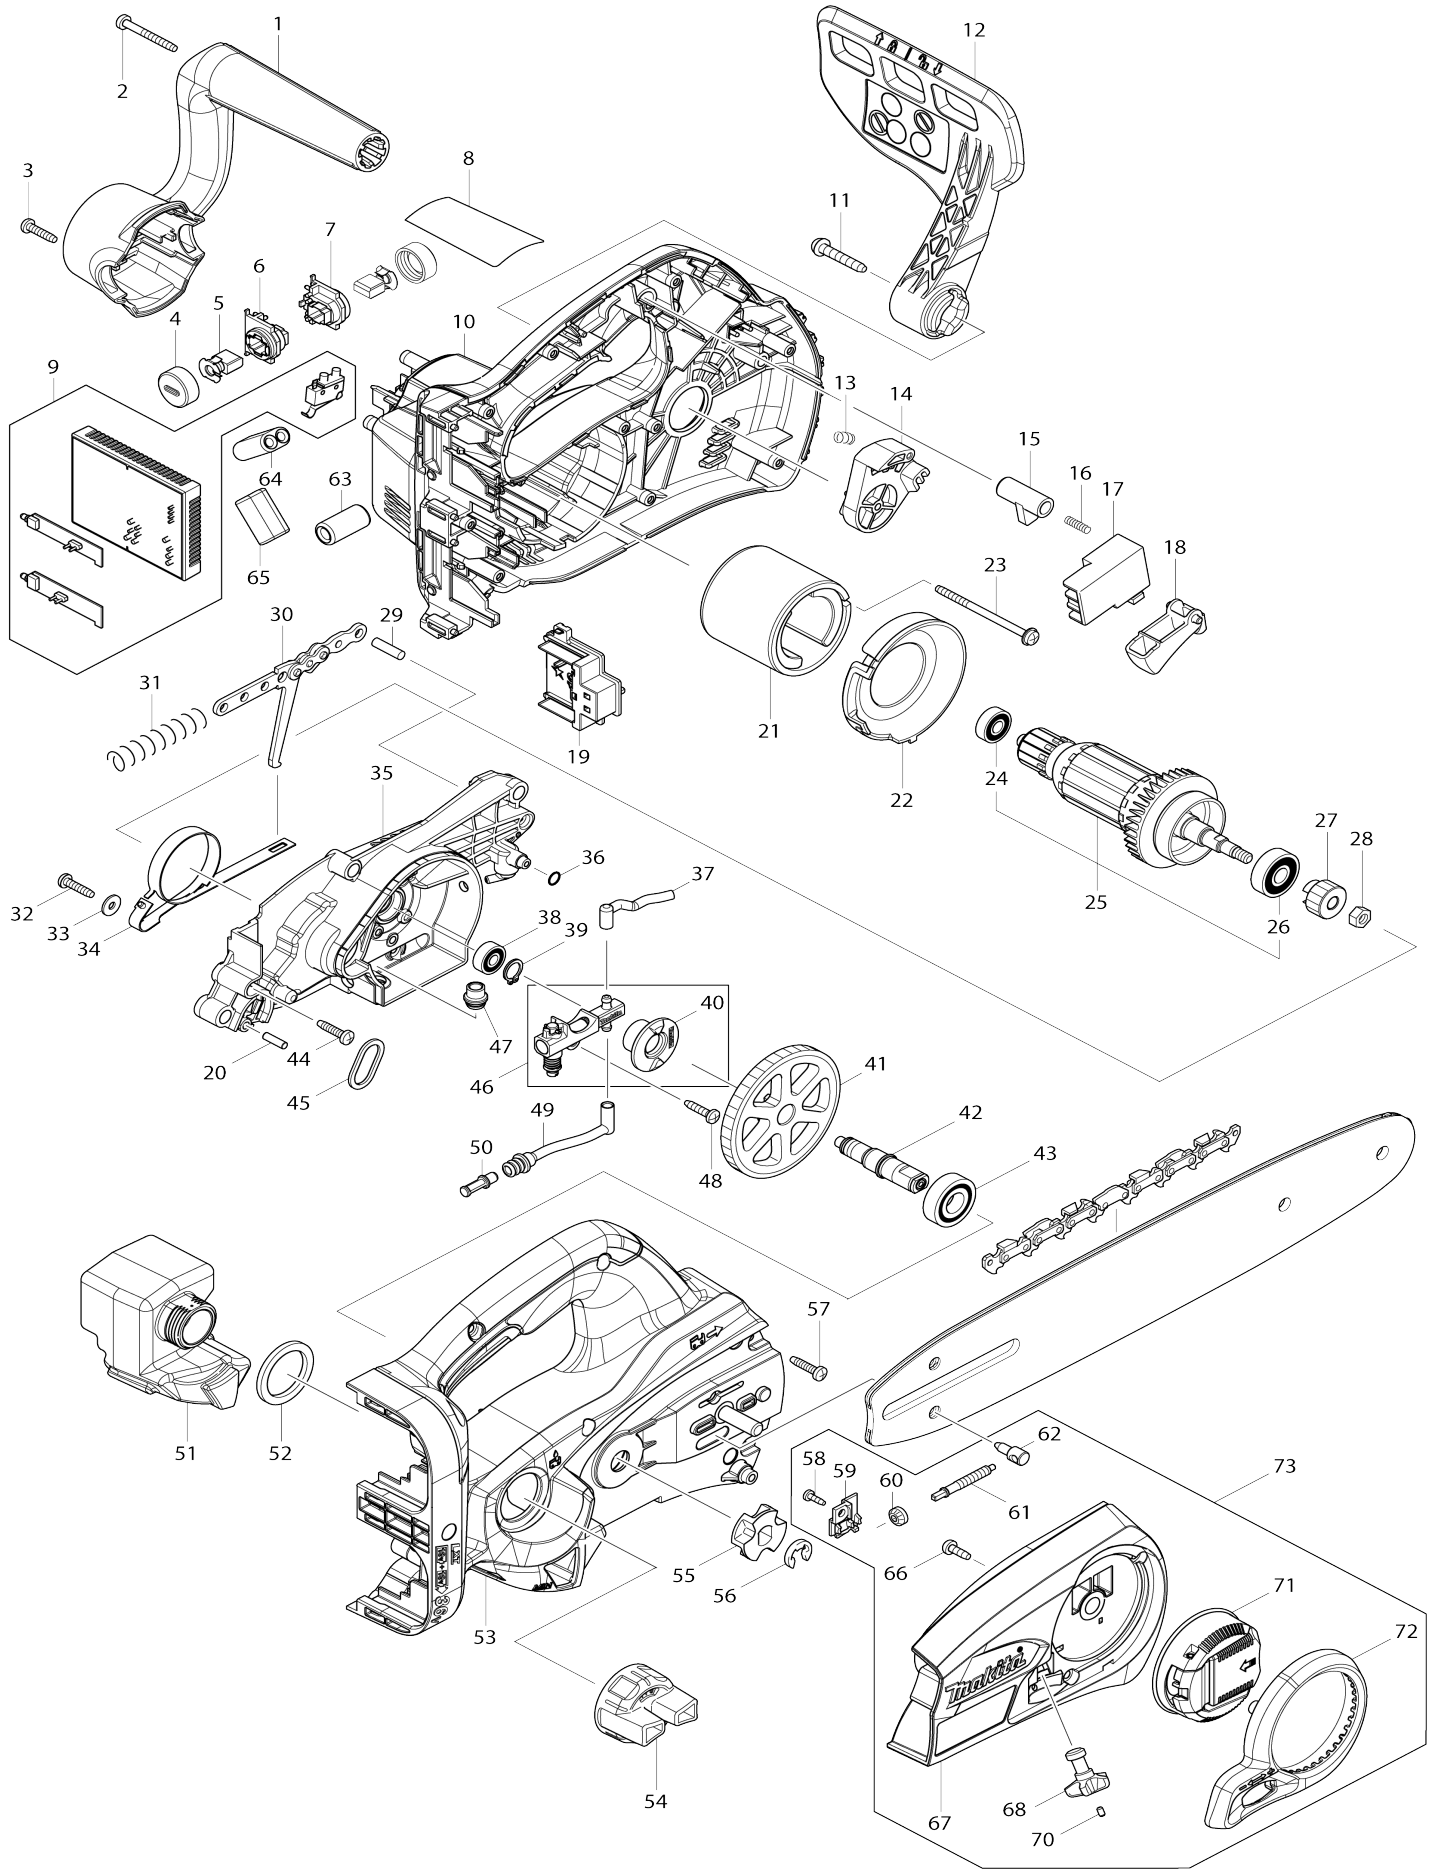

Model No.DUC302 300MM CORDLESS CHAIN SAW

Model No.DUC302 300MM CORDLESS CHAIN SAW

Obj. č.	Obj. č.	Popis	Možn ost zá měny	Množ ství	Nový/ Starý	Poznámka 1	Poznámka 2
001	451972-6	FRONT HANDLE		1		dr	
002	266053-1	šroub 4x35=new266351-3		1			
003	265995-6	šroub 4x18 = old 265941-9		2			
004	643941-3	kryt uhlíků BHR200		2	*	kryt uhl	
004-1	643829-7	víčko uhlíků	O	2		v	
005	194928-3	uhlíky CB-442 BHR261RDE		1	*	uhl	
005-1	195023-2	CARBON BRUSH SET CB-442	O	1		uhl	
006	644514-5	BRUSH HOLDER		1	*	dr	
006-1	643538-8	BRUSH HOLDER	O	1		dr	
007	644513-7	BRUSH HOLDER		1	*	dr	
007-1	643537-0	BRUSH HOLDER	O	1		dr	
008	815R34-6	DUC302 NAME PLATE		1			
009	620275-1	CONTROLLER		1	*	elektronika AS3726 A S3731 DUC302=new6 20G61-2	
009-1	620G61-2	CONTROLLER	<	1		ovlada	
010	187882-8	HOUSING SET		1		obal stroje	
C10	263005-3	vymezovací čep 6		4			
010		INC. 53					
011	266173-1	šroub 5x30 = old 933530		1			
012	142836-2	FRONT HAND GUARD COMPLETE		1		kryt	
C10	804P18-7	CAUTION LABEL		1			
013	231298-0	vinutá pružina 6 HM1500		1		vinut	
014	451973-4	HAND GUARD SUPPORT		1		kulisa	
015	416178-3	aretační tlačítko UC3020A=old22 5144010		1	*		
015-1	413908-3	LOCK OFF BUTTON	<	1			
016	233173-6	pružina UC3020A-Serie		1			
017	650730-9	SWITCH TG72BD-6		1		vyp	
018	450212-9	SWITCH LEVER		1		p	
019	644808-8	TERMINAL		2		terminal	
020	256184-4	PIN 4		1			
021	638571-3	stator		1			
022	451970-0	BAFFLE PLATE		1		deska	
023	266292-3	TAPPING SCREW 4X65		2			
024	210062-2	ložisko MT952		1		kuli	
025	519268-2	rotor		1		rotor AS3626 BUC25 0 a UC250	
025		INC. 24,26					
026	211092-6	kuličkové ložisko 629DDW		1			
027	227252-0	SPUR GEAR 16		1		ozuben	
028	252186-8	matka 9554-9558		1		matka 9554-9558	
029	256123-4	čep 5		1			
030	158047-9	deska UC3020A-Serie		1		deska UC3020A-Seri e	
031	233175-2	přítlačná pružina		1		p	
032	265995-6	šroub 4x18 = old 265941-9		1	*		
032-1	265620-9	TAPPING SCREW FLANGE 4X18	S	1			
033	267195-4	podložka DCS230T/UC3020A-Seri e		1	*	podlo	