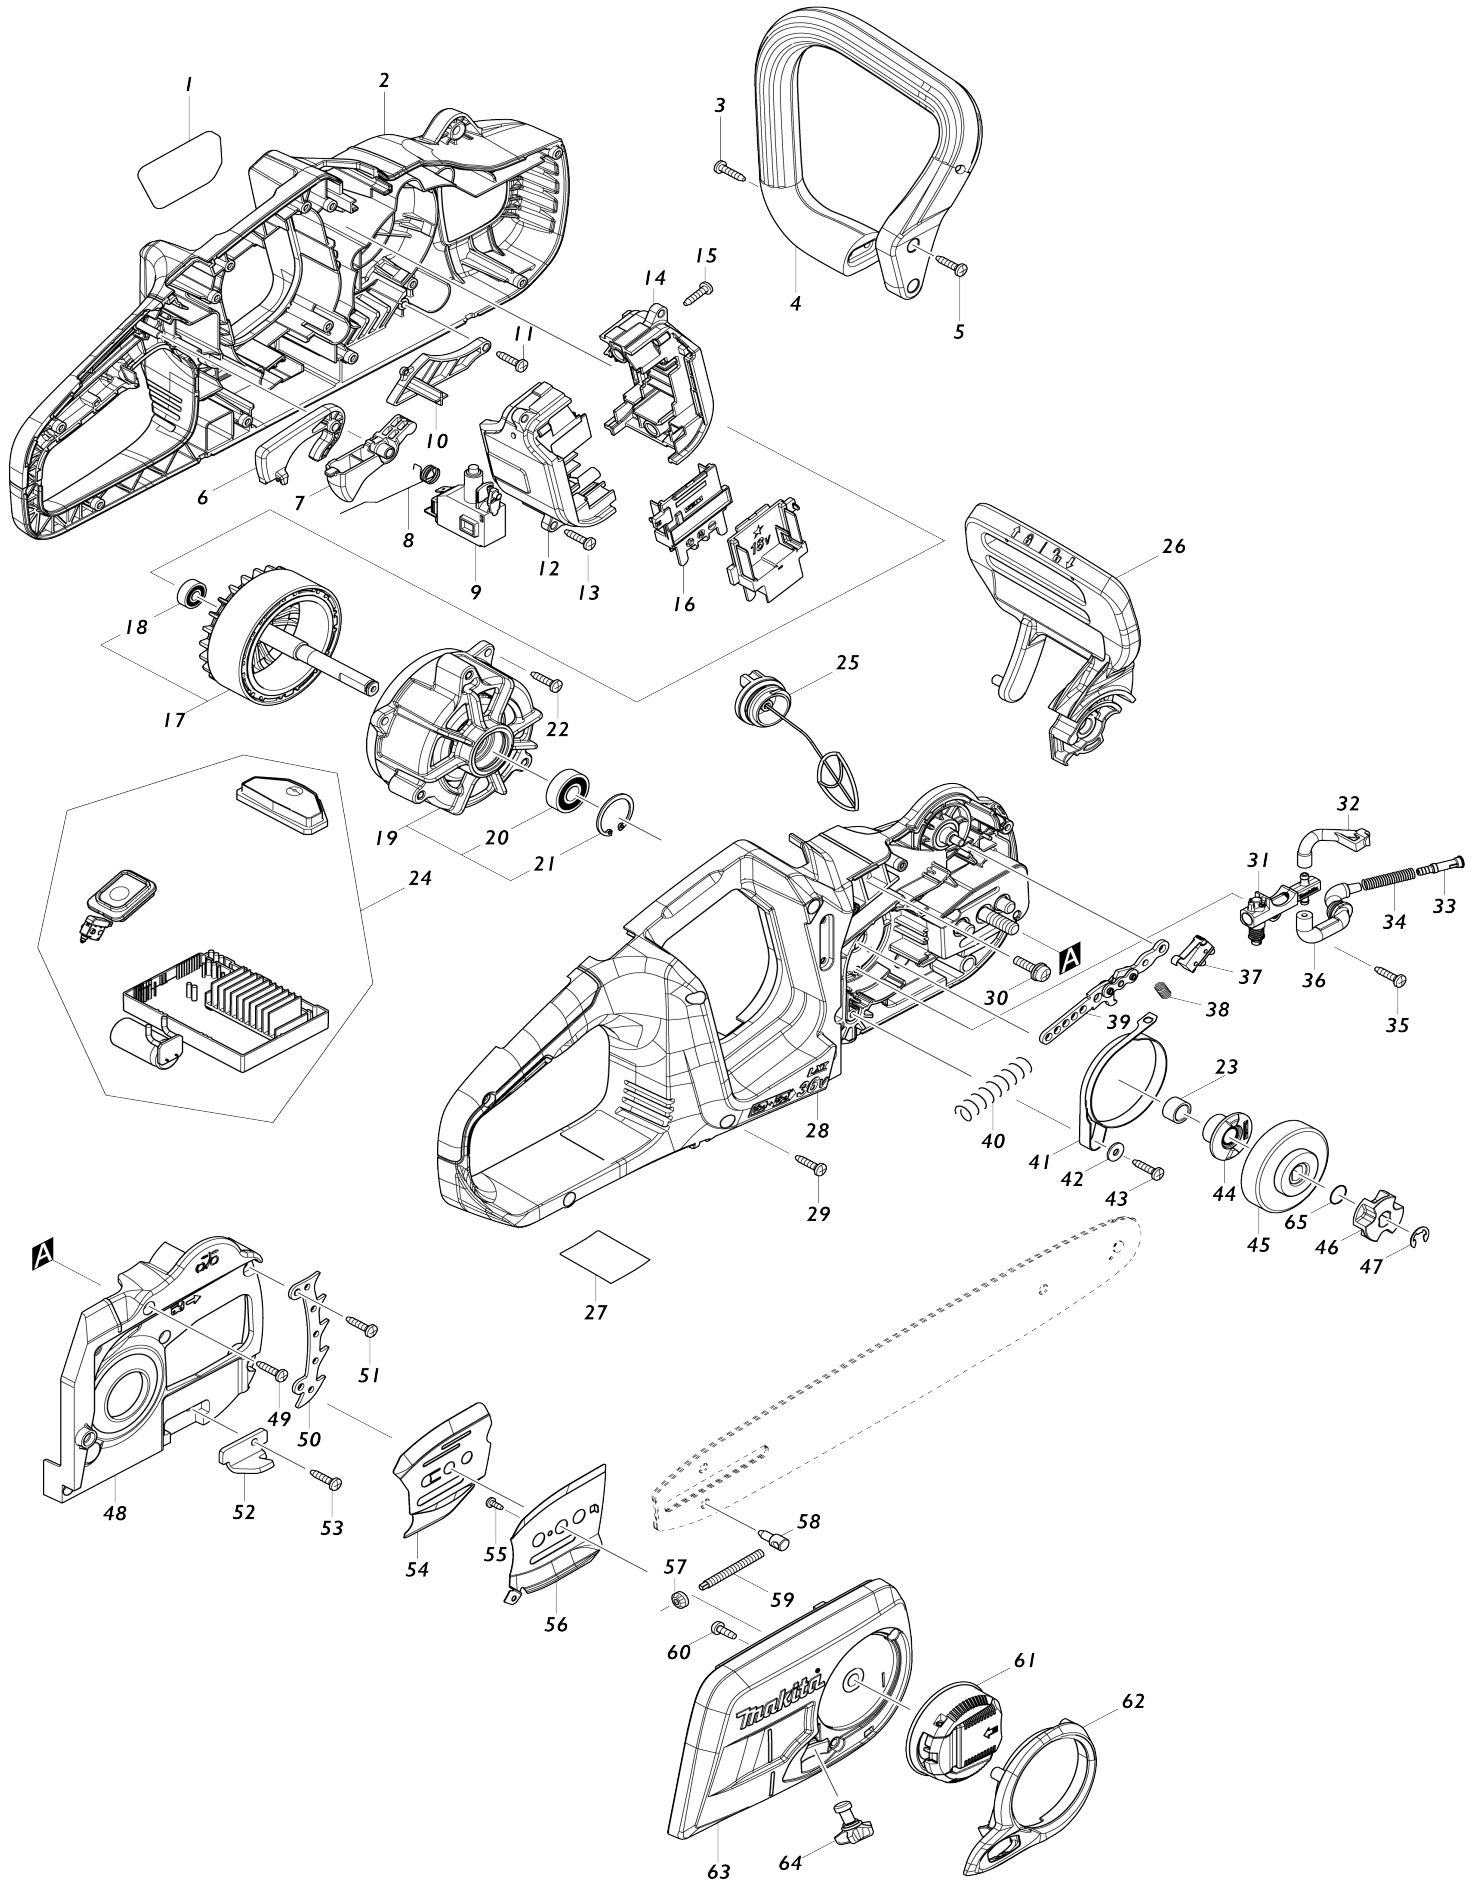

Model No.DUC303 300MM CORDLESS CHAIN SAW

C11	213A11-4	O-RING 25	O	1			
026	457022-5	FRONT HAND GUARD		1	*		
026-1	458418-3	FRONT HAND GUARD	<	1		chr	
027	852V49-6	DUC303 NAME PLATE		1			
028	183F61-2	HOUSING SET		1	*	obal	
C10	812D15-7	CAUTION LABEL		1	*		
028		INC. 2			*		
028-1	183F61-2	HOUSING SET	O	1		obal	
C10	812D15-7	CAUTION LABEL		1			
028-1		INC. 2					
029	266326-2	šroub 4x18=new265995-6		8			
030	911233-1	šroub M5x20		3			
031	142156-4	OIL PUMP COMPLETE		1	*	olejov	
031-1	142156-4	OIL PUMP COMPLETE	O	1		olejov	
032	424904-6	CONNECTOR B		1		konektor B	
033	452666-6	NIPPLE		1	*		
033-1	452666-6	NIPPLE	O	1			
034	234207-8	COMPRESSION SPRING 6		1	*		
034-1	231975-4	pružina DCS230T/UC3020A=old021245060	O	1		pru	
035	266326-2	šroub 4x18=new265995-6		1			
036	424903-8	CONNECTOR A		1		zd	
037	632H47-0	SWITCH UNIT		1	*	vyp	
037-1	632H47-0	SWITCH UNIT	S	1		vyp	
038	231298-0	vinutá pružina 6 HM1500		1		vinut	
039	163448-8	LINKPLATE COMPLETE		1			
040	232319-1	COMPRESSION SPRING 9		1		pru	
041	345454-7	pás brzdy		1		p	
042	267195-4	podložka DCS230T/UC3020A-Serie		1	*	podlo	
043	266326-2	šroub 4x18=new265995-6		1	*		
043-1	265620-9	TAPPING SCREW FLANGE 4X18	S	1			
044	221427-3	WORM GEAR		1		n	
045	161526-8	BRAKE DRUM COMPLETE		1	*		
045-1	161891-5	BRAKE DRUM COMPLETE	O	1	*	bub	
045-2	313422-8	BRAKE DRUM	O	1			
046	221464-7	SPROCKET 6		1			
047	961013-5	zajišťovací kroužek		1		zaji	
048	457004-7	HOUSING R COVER		1		kryt R	
049	266326-2	šroub 4x18=new265995-6		4			
050	347078-5	SPIKE BUMPER		1		v	
051	266326-2	šroub 4x18=new265995-6		2			
052	347079-3	CHAIN CATCHER		1		d	
053	266326-2	šroub 4x18=new265995-6		1			
054	346694-0	GUIDE PLATE ES		1		deska	
055	266166-8	933308		1		933308	
056	346699-0	GUIDE PLATE CS		1		deska	
057	227496-2	ozubené kolo UC3020A=old226213320		1		ozuben	
058	326310-0	ADJUST PIN		1			
059	326312-6	ADJUST SCREW		1		d	
060	266427-6	TAPPING SCREW 4X12		3	*		