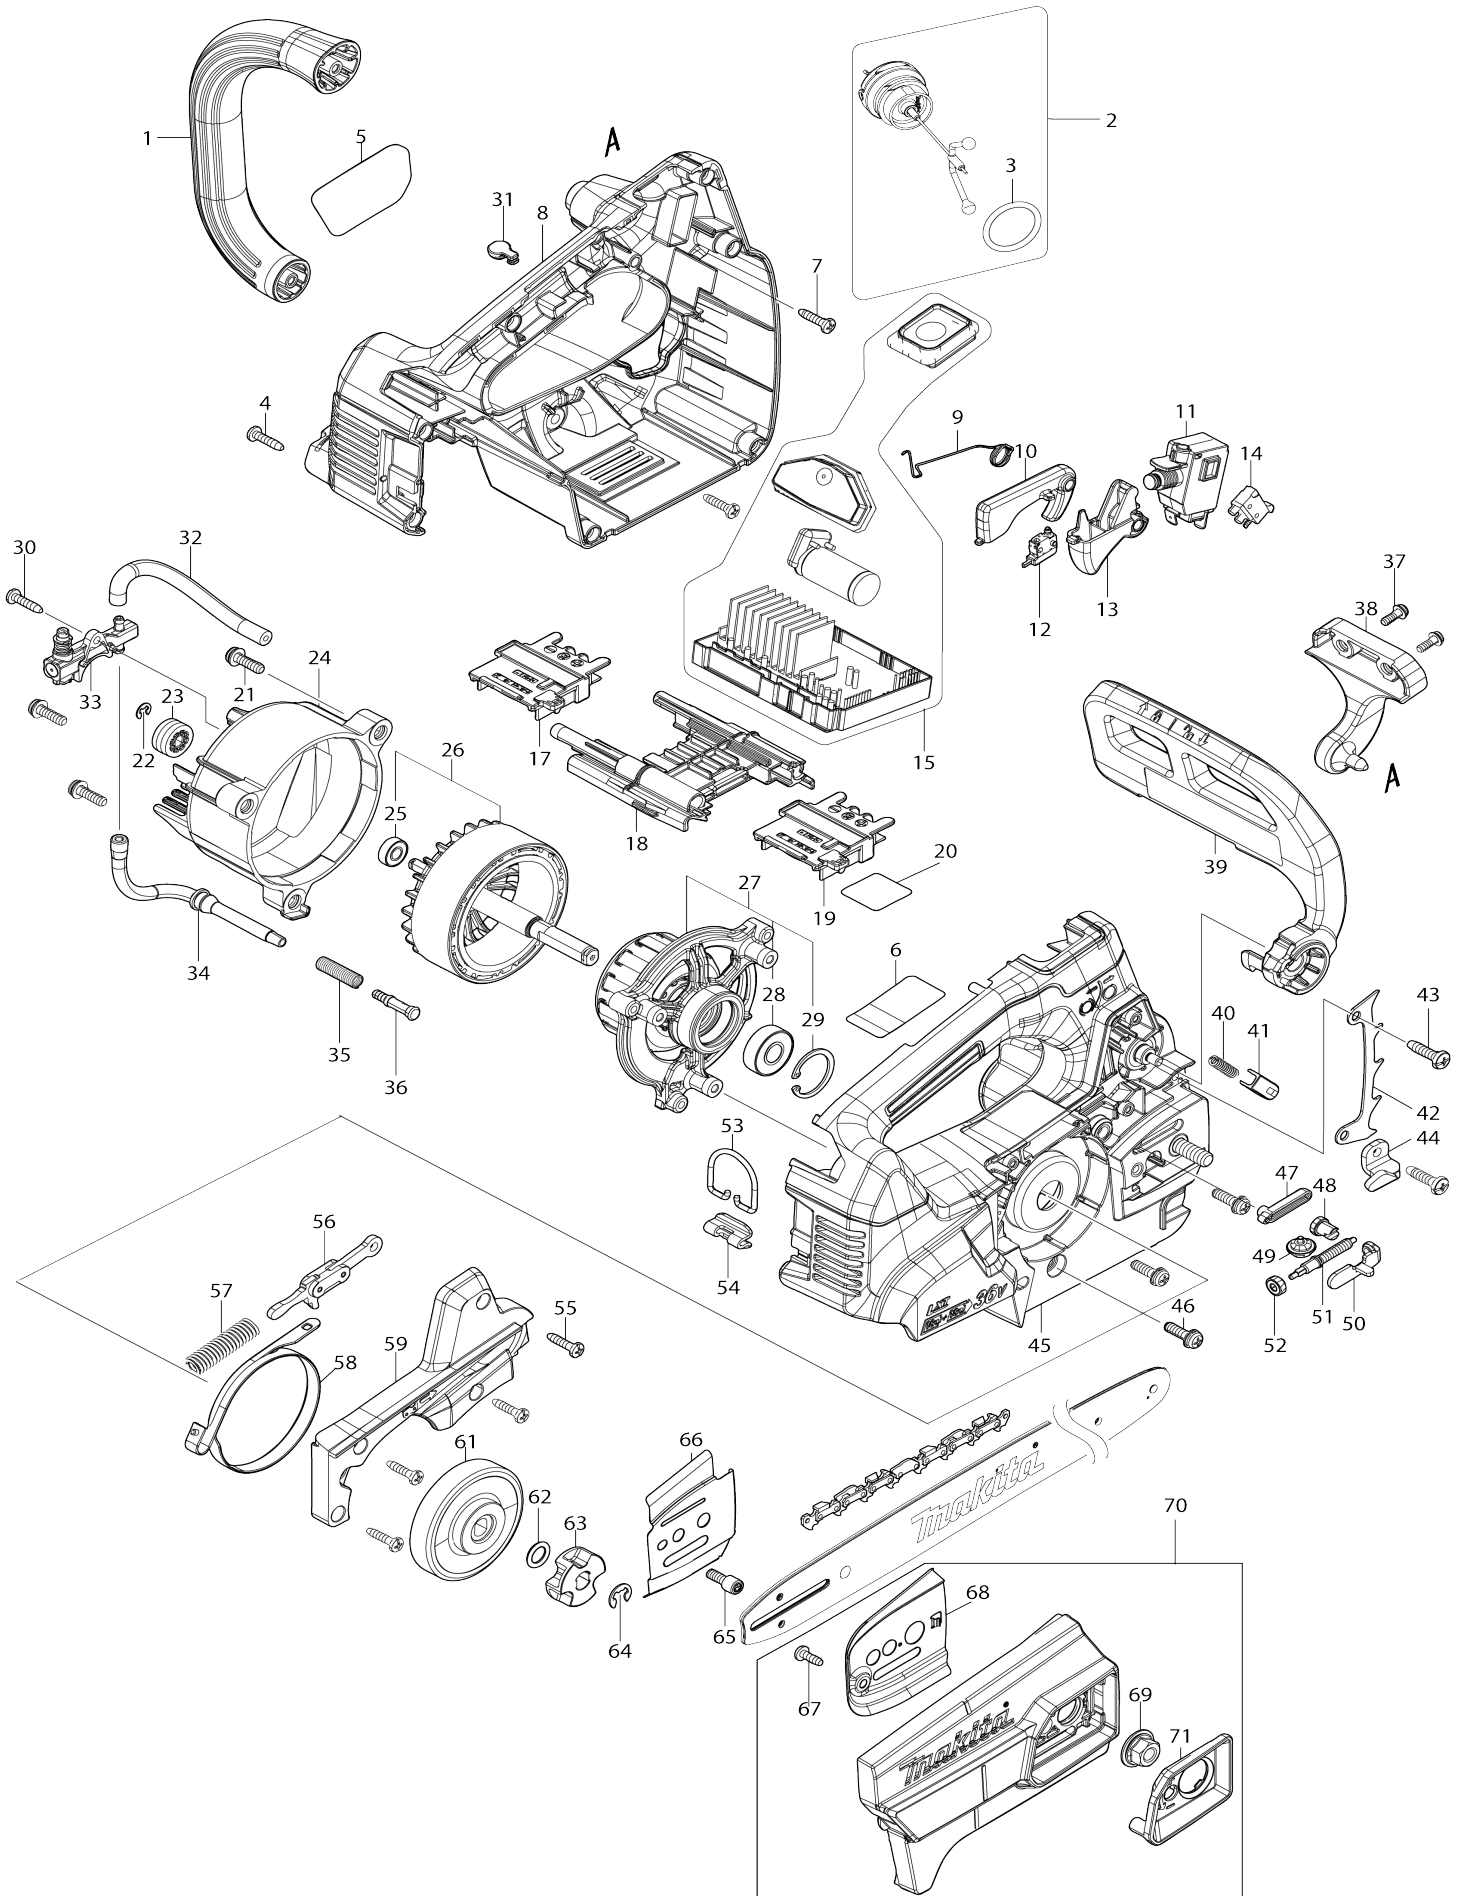

Model No.DUC306 300MM CORDLESS CHAIN SAW

Model No.DUC306 300MM CORDLESS CHAIN SAW

Obj. č.	Obj. č.	Popis	Možn ost zá měny	Množ ství	Nový/ Starý	Poznámka 1	Poznámka 2
001	459275-2	FRONT HANDLE		1		p	
002	126832-8	TANK CAP ASSEMBLY		1		v	
002		INC. 3					
003	213355-6	O-RING 25		1	*		
003-1	213894-6	O-RING 25	O	1	*		
003-2	213A11-4	O-RING 25	O	1			
004	266326-2	šroub 4x18=new265995-6		9			
005	819S63-7	DUC306 MODEL NO. LABEL		1			
006	856A24-8	DUC306 NAME PLATE		1	*		
006-1	856A24-8	DUC306 NAME PLATE	O	1			
007	266326-2	šroub 4x18=new265995-6		2			
008	183N15-7	HOUSING SET		1		obal DUC306/356/406	
C10	263005-3	vymezovací čep 6		2			
C20	424170-5	VALVE		1		ventil	
C30	454724-4	SINTER INSERT		1			
008		INC. 45					
009	232509-6	TORSION SPRING 10		1		pru	
010	459268-9	CATCH LEVER		1		d	
011	651365-9	SWITCH C3JW-6BM-P		1		vyp	
012	632L49-0	SWITCH UNIT		1		vyp	
013	459267-1	SWITCH LEVER		1		p	
014	632L48-2	SWITCH UNIT		1		vyp	
015	140K82-7	CONTROLLER COMPLETE		1	*	elektronika cpl. DUC306/356/406=new141J62-0	
C10	819R38-0	INDICATION LABEL		1	*		
C20	819S81-5	SWITCH LABEL		1	*		
015-1	141J62-0	CONTROLLER COMPLETE	<	1		elektronika cpl. DUC306/356/406 = old 141J62-0	
C10	819R38-0	INDICATION LABEL		1			
C20	819S81-5	SWITCH LABEL		1			
017	643874-2	TERMINAL		1		kontakt	
018	140K81-9	CENTER CASE COMPLETE		1	*	sk	
C10	263005-3	vymezovací čep 6		2	*		
018-1	140V36-0	CENTER CASE COMPLETE	<	1			
C10	263005-3	vymezovací čep 6		2			
019	643874-2	TERMINAL		1		kontakt	
020	856A29-8	DUC306 SERIAL NO. LABEL		1			
021	911228-4	šroub M5x18		3			
022	961011-9	zajišťovací kroužek		1		zaji	
023	226884-0	WORM GEAR		1		p	
024	459276-0	MOTOR HOUSING		1		obal motoru	
025	210026-6	kuličkové ložisko 696ZZ =old 210006-2		1		kuli	
026	519576-1	ROTOR ASS'Y		1		rotor DUC306/356/406	
026		INC. 25					
027	529420-4	STATOR ASS'Y		1	*	stator DUC306/356/4	