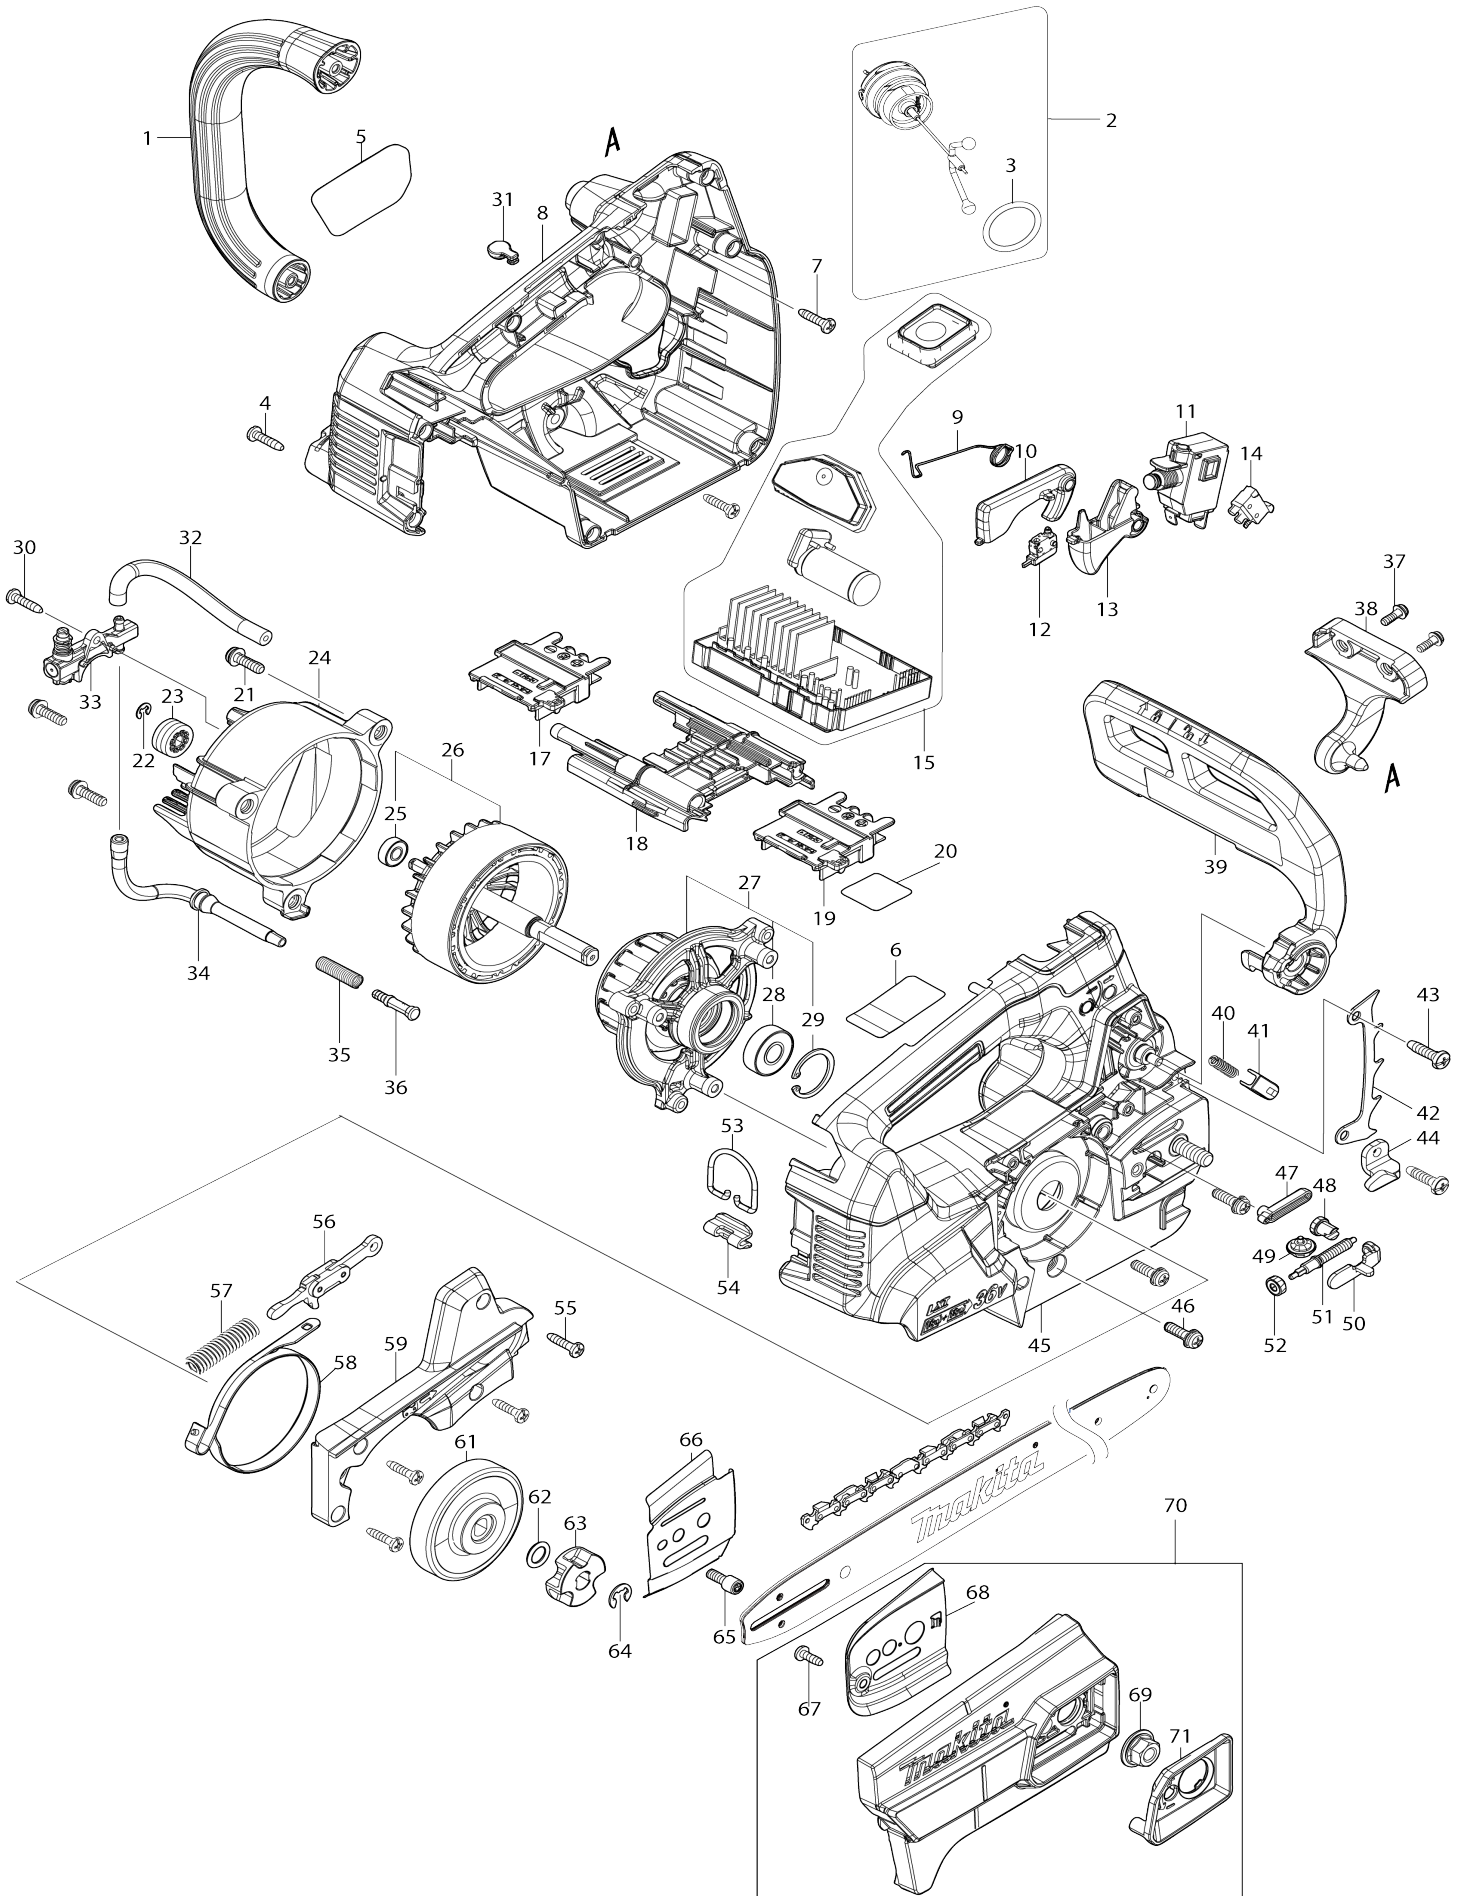

# Model No.DUC356 350MM CORDLESS CHAIN SAW

**Model No.DUC356 350MM CORDLESS CHAIN SAW**

Obj. č.	Obj. č.	Popis	Možn ost zá měny	Množ ství	Nový/ Starý	Poznámka 1	Poznámka 2
001	459275-2	FRONT HANDLE		1		p	
002	126832-8	TANK CAP ASSEMBLY		1		v	
002		INC. 3					
003	213355-6	O-RING 25		1	*		
003-1	213894-6	O-RING 25	O	1	*		
003-2	213A11-4	O-RING 25	O	1			
004	266326-2	šroub 4x18=new265995-6		9			
005	819S64-5	DUC356 MODEL NO. LABEL		1			
006	856A40-0	DUC356 NAME PLATE		1	*		
006-1	856A40-0	DUC356 NAME PLATE	O	1			
007	266326-2	šroub 4x18=new265995-6		2			
008	183N15-7	HOUSING SET		1		obal DUC306/356/406	
C10	263005-3	vymezovací čep 6		2			
C20	424170-5	VALVE		1		ventil	
C30	454724-4	SINTER INSERT		1			
008		INC. 45					
009	232509-6	TORSION SPRING 10		1		pru	
010	459268-9	CATCH LEVER		1		d	
011	651365-9	SWITCH C3JW-6BM-P		1		vyp	
012	632L49-0	SWITCH UNIT		1		vyp	
013	459267-1	SWITCH LEVER		1		p	
014	632L48-2	SWITCH UNIT		1		vyp	
015	140K82-7	CONTROLLER COMPLETE		1	*	elektronika cpl. DUC306/356/406=new141J62-0	
C10	819R38-0	INDICATION LABEL		1	*		
C20	819S81-5	SWITCH LABEL		1	*		
015-1	141J62-0	CONTROLLER COMPLETE	<	1		elektronika cpl. DUC306/356/406 = old 141J62-0	
C10	819R38-0	INDICATION LABEL		1			
C20	819S81-5	SWITCH LABEL		1			
017	643874-2	TERMINAL		1		kontakt	
018	140K81-9	CENTER CASE COMPLETE		1	*	sk	
C10	263005-3	vymezovací čep 6		2	*		
018-1	140V36-0	CENTER CASE COMPLETE	<	1			
C10	263005-3	vymezovací čep 6		2			
019	643874-2	TERMINAL		1		kontakt	
020	856A45-0	DUC356 SERIAL NO. LABEL		1			
021	911228-4	šroub M5x18		3			
022	961011-9	zajišťovací kroužek		1		zaji	
023	226884-0	WORM GEAR		1		p	
024	459276-0	MOTOR HOUSING		1		obal motoru	
025	210026-6	kuličkové ložisko 696ZZ =old 210006-2		1		kuli	
026	519576-1	ROTOR ASS'Y		1		rotor DUC306/356/406	
026		INC. 25					
027	529420-4	STATOR ASS'Y		1	*	stator DUC306/356/4	