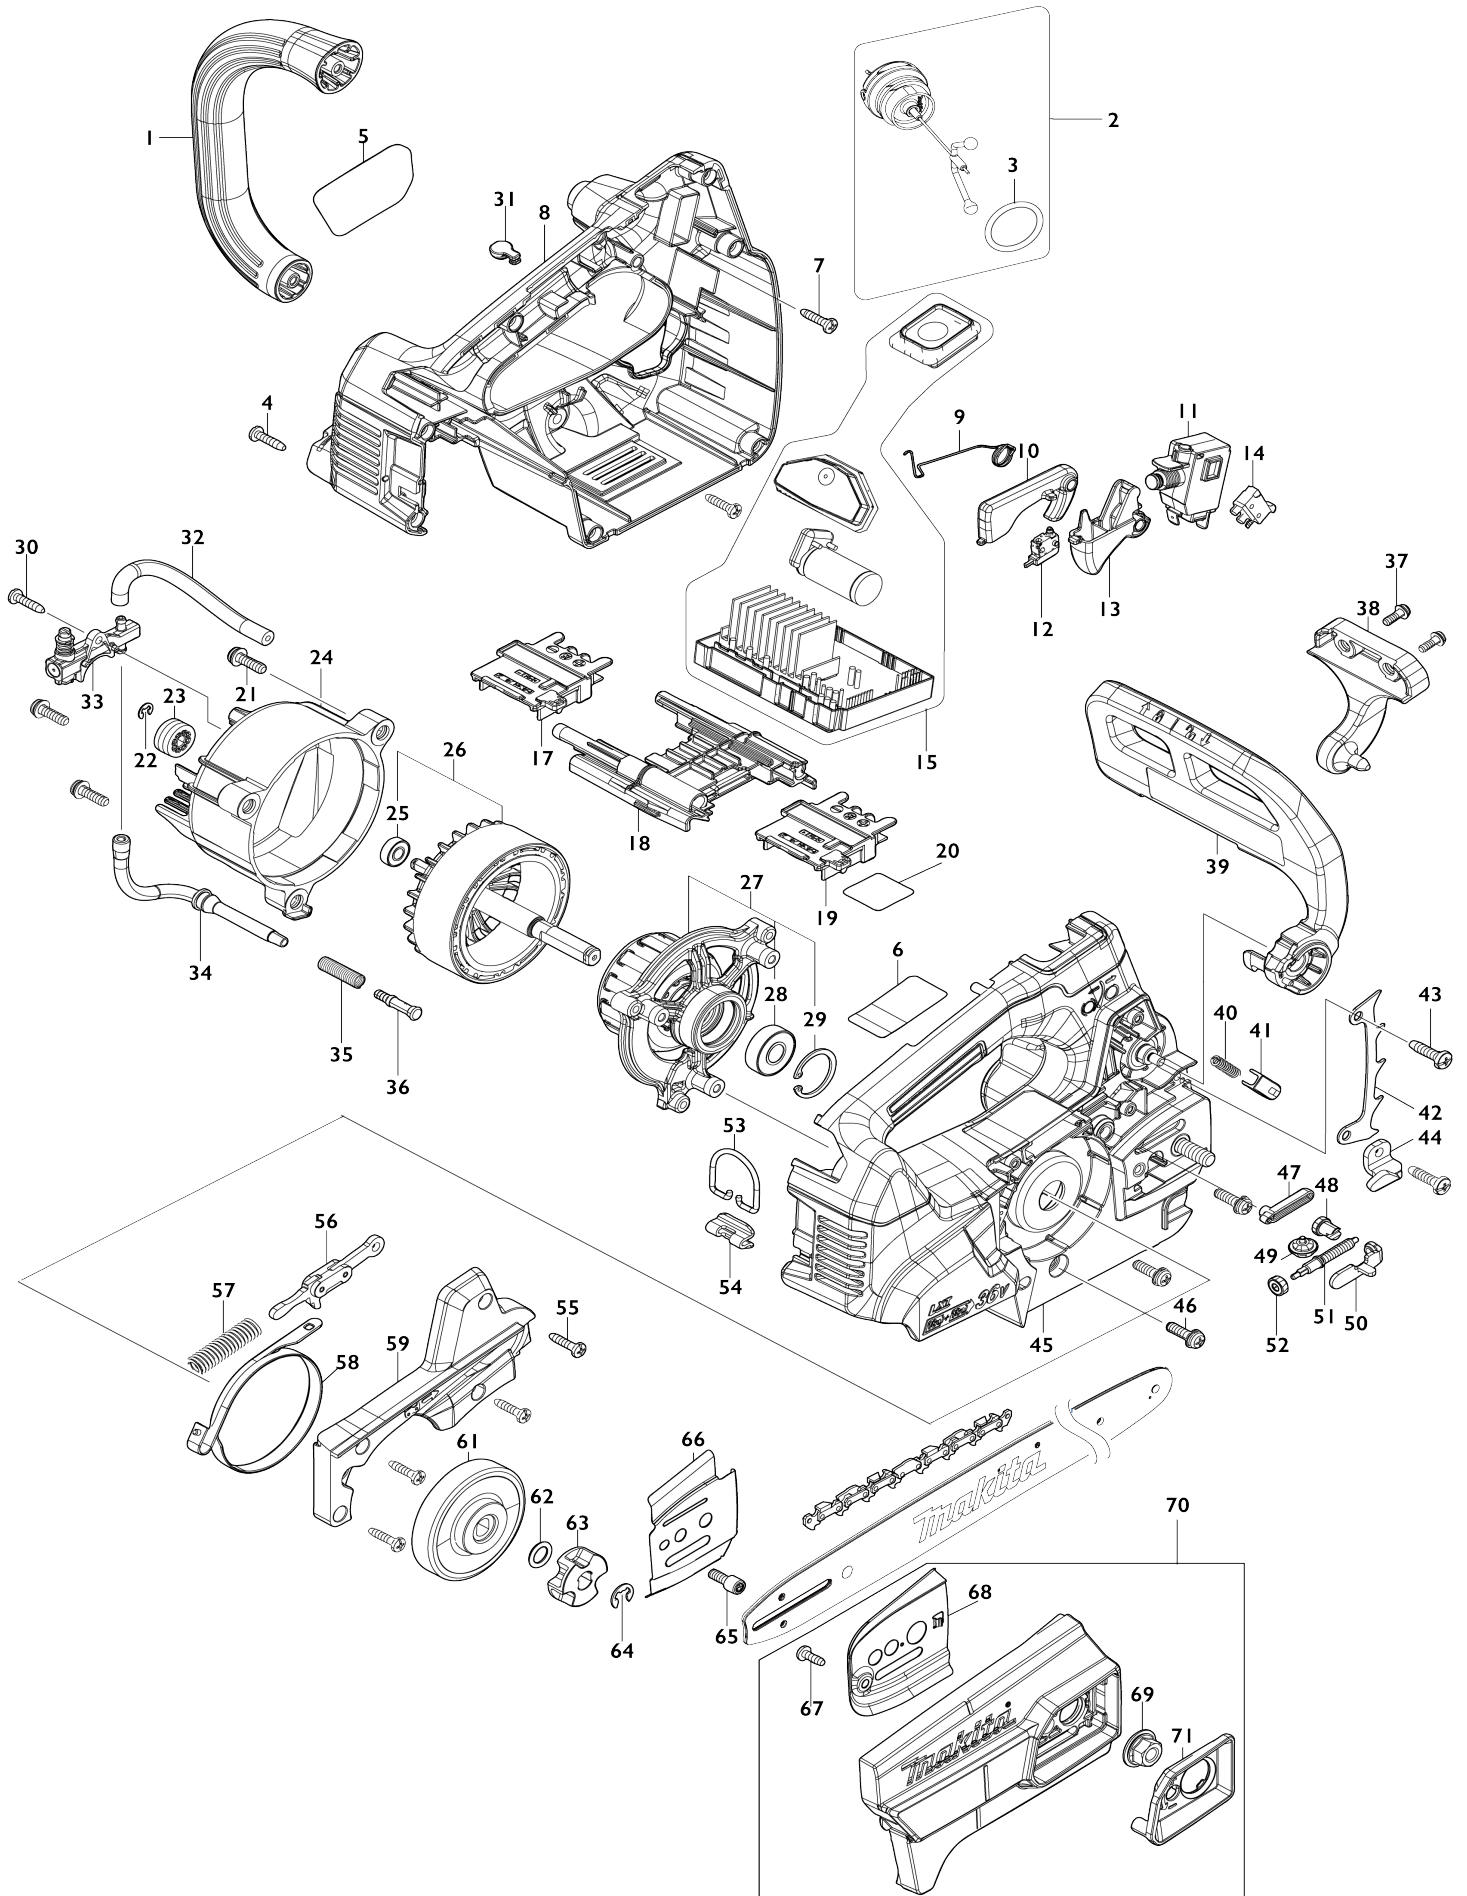

Model No.DUC406 400MM CORDLESS CHAIN SAW

Model No.DUC406 400MM CORDLESS CHAIN SAW

Obj. č.	Obj. č.	Popis	Možn ost zá měny	Množ ství	Nový/ Starý	Poznámka 1	Poznámka 2
001	459275-2	FRONT HANDLE		1		p	
002	126832-8	TANK CAP ASSEMBLY		1		v	
002		INC. 3					
003	213355-6	O-RING 25		1	*		
003-1	213894-6	O-RING 25	O	1	*		
003-2	213A11-4	O-RING 25	O	1			
004	266326-2	šroub 4x18=new265995-6		9			
005	819S65-3	DUC406 MODEL NO. LABEL		1			
006	856A53-1	DUC406 NAME PLATE		1	*		
006-1	856A53-1	DUC406 NAME PLATE	O	1			
007	266326-2	šroub 4x18=new265995-6		2			
008	183N15-7	HOUSING SET		1		obal DUC306/356/406	
C10	263005-3	vymezovací čep 6		2			
C20	424170-5	VALVE		1		ventil	
C30	454724-4	SINTER INSERT		1			
008		INC. 45					
009	232509-6	TORSION SPRING 10		1		pru	
010	459268-9	CATCH LEVER		1		d	
011	651365-9	SWITCH C3JW-6BM-P		1		vyp	
012	632L49-0	SWITCH UNIT		1		vyp	
013	459267-1	SWITCH LEVER		1		p	
014	632L48-2	SWITCH UNIT		1		vyp	
015	140K82-7	CONTROLLER COMPLETE		1	*	elektronika cpl. DUC306/356/406=new141J62-0	
C10	819R38-0	INDICATION LABEL		1	*		
C20	819S81-5	SWITCH LABEL		1	*		
015-1	141J62-0	CONTROLLER COMPLETE	<	1		elektronika cpl. DUC306/356/406 = old 141J62-0	
C10	819R38-0	INDICATION LABEL		1			
C20	819S81-5	SWITCH LABEL		1			
017	643874-2	TERMINAL		1		kontakt	
018	140K81-9	CENTER CASE COMPLETE		1	*	sk	
C10	263005-3	vymezovací čep 6		2	*		
018-1	140V36-0	CENTER CASE COMPLETE	<	1			
C10	263005-3	vymezovací čep 6		2			
019	643874-2	TERMINAL		1		kontakt	
020	856A57-3	DUC406 SERIAL NO. LABEL		1			
021	911228-4	šroub M5x18		3			
022	961011-9	zajišťovací kroužek		1		zaji	
023	226884-0	WORM GEAR		1		p	
024	459276-0	MOTOR HOUSING		1		obal motoru	
025	210026-6	kuličkové ložisko 696ZZ =old 210006-2		1		kuli	
026	519576-1	ROTOR ASS'Y		1		rotor DUC306/356/406	
026		INC. 25					
027	529420-4	STATOR ASS'Y		1	*	stator DUC306/356/4	