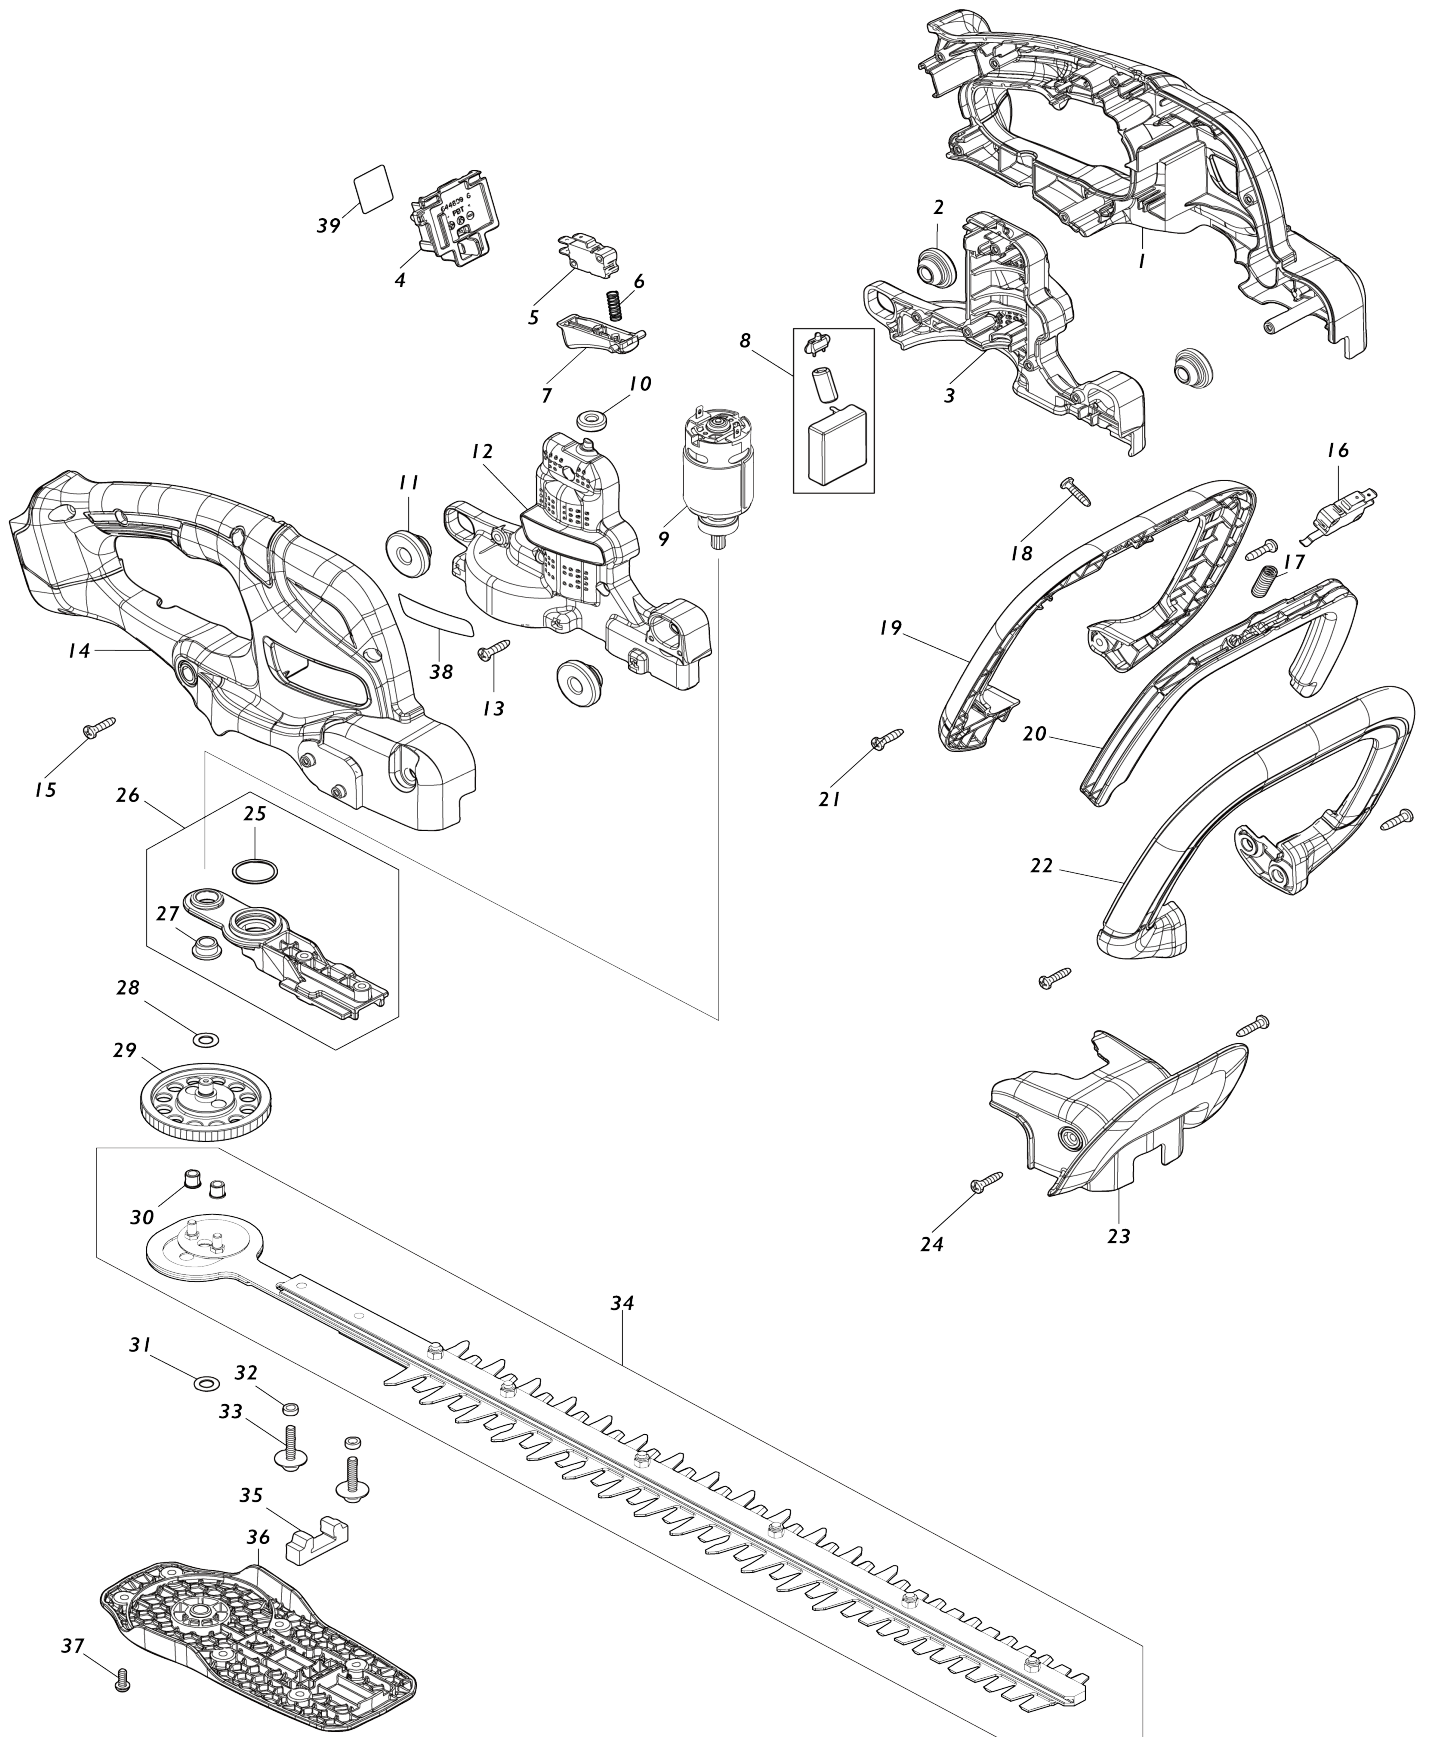

Model No. DUH507 500MM CORDLESS HEDGE TRIMMER

Model No.DUH507 500MM CORDLESS HEDGE TRIMMER

Obj. č.	Obj. č.	Popis	Možn ost zá měny	Množ ství	Nový/ Starý	Poznámka 1	Poznámka 2
001	183Y38-1	HANDLE SET		1		dr	
C10	263005-3	vymezovací čep 6		2			
C20	8062W1-7	CAUTION LABEL		1			
001		INC. 14					
002	424394-3	RUBBER RING 8		2			
003	183X36-9	MOTOR HOUSING SET		1		obal motoru	
C10	931102-0	matka M4		6		matka M4	
003		INC. 12					
004	644809-6	TERMINAL		1		kontakt	
005	650036-5	SWITCH DMU-1212D-020		1		vyp	
006	231372-4	vinutá pružina 5		1		vinut	
007	413M81-7	SWITCH LEVER R		1		p	
008	620L03-6	CONTROLLER		1		ovl	
009	629B93-6	DC MOTOR		1		motor	
010	424195-9	RUBBER RING 6		1			
011	424394-3	RUBBER RING 8		2			
012	183X36-9	MOTOR HOUSING SET		1		obal motoru	
C10	931102-0	matka M4		6		matka M4	
012		INC. 3					
013	266326-2	šroub 4x18=new265995-6		5			
014	183Y38-1	HANDLE SET		1		dr	
C10	263005-3	vymezovací čep 6		2			
C20	8062W1-7	CAUTION LABEL		1			
014		INC. 1					
015	266326-2	šroub 4x18=new265995-6		6			
016	650037-3	SWITCH DMU-1212D-021		1		vyp	
017	231325-3	pružina 6 LS0714		1		pru	
018	266326-2	šroub 4x18=new265995-6		4			
019	413M89-1	FRONT GRIP COVER E		1		p	
020	413M90-6	SWITCH LEVER FE		1		p	
021	266326-2	šroub 4x18=new265995-6		4			
022	413M88-3	FRONT GRIP E		1		p	
023	413M82-5	PROTECTOR		1		chr	
024	266326-2	šroub 4x18=new265995-6		2			
025	213961-7	O RING 22		1			
026	136928-7	BEARING HOUSING ASS'Y		1		pouzdro lo	
026		INC. 25,27					
027	214064-0	PLANE BEARING 8		1		kluzn	
028	253215-0	796119		1			
029	136843-5	GEAR ASSEMBLY		1		p	
030	262570-9	unašeč		2		una	
031	253215-0	796119		1			
032	257802-7	RING 5		2		krou	
033	265A89-3	H.S.H.BOLT M5X25 WITH WR		2			
034	1911J1-6	SHEAR BLADE 500E SET		1			
C10	188605-7	OIL VESSEL SET		1			
034		INC. 30					
035	422904-0	DUST GUARD		1		protiprachov	