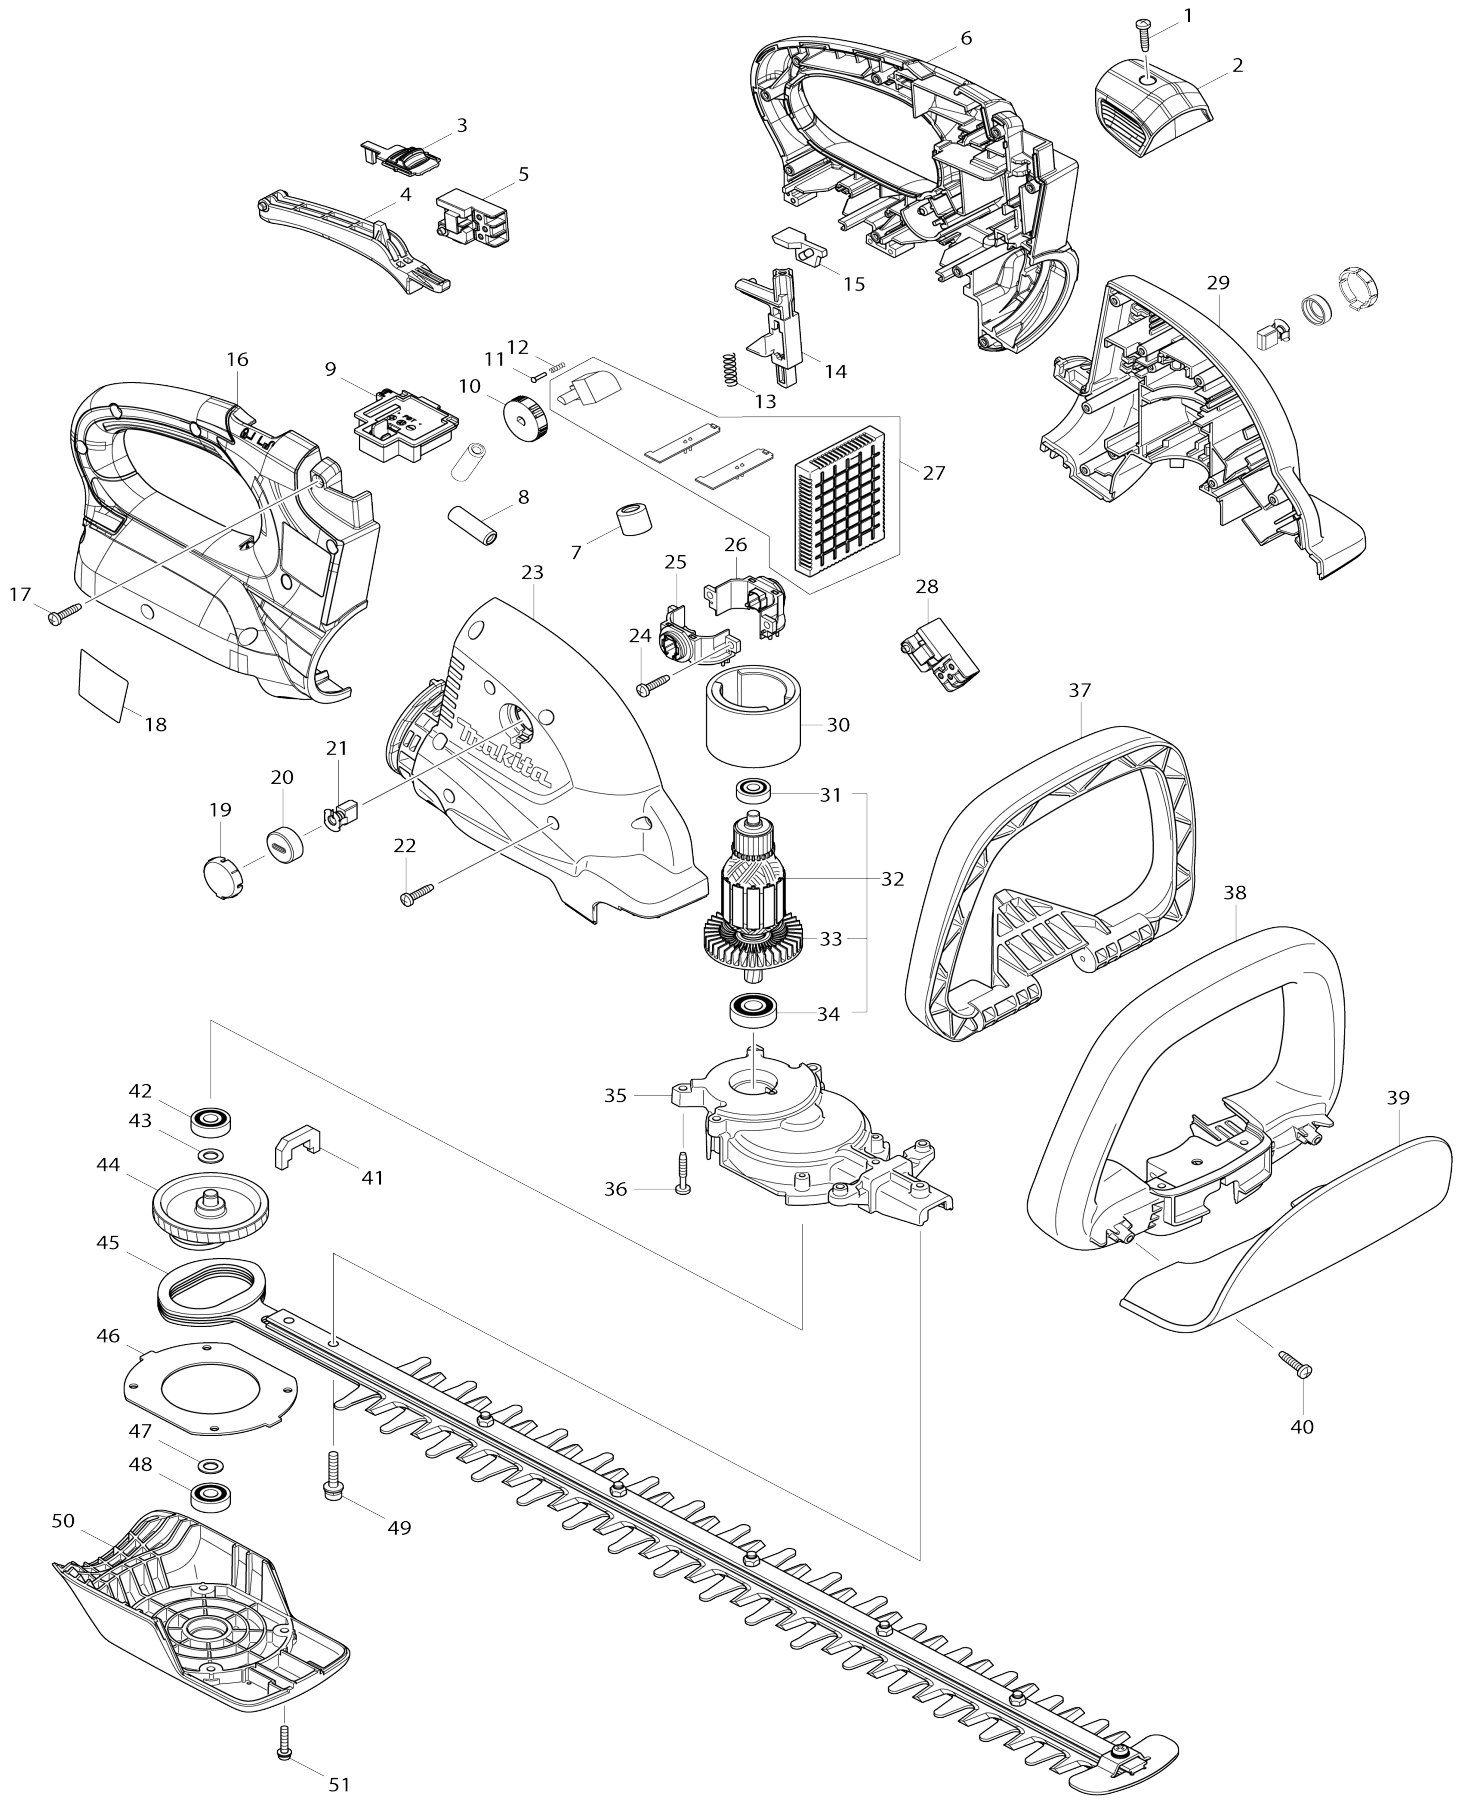

Model No.DUH551 550MM CRDLSS HEDGE TRIMMER

Model No.DUH551 550MM CRDLSS HEDGE TRIMMER

Obj. č.	Obj. č.	Popis	Možn ost zá měny	Množ ství	Nový/ Starý	Poznámka 1	Poznámka 2
001	265995-6	šroub 4x18 = old 265941-9		1			
002	452164-0	KNOB		1			
003	455093-6	LOCK OFF LEVER		1			
004	455091-0	SWITCH LEVER A		1			
005	650730-9	SWITCH TG72BD-6		1		vyp	
006	187879-7	HANDLE SET		1			
C10	263005-3	vymezovací čep 6		4			
C20	803N80-7	INDICATION LABEL		1			
006		INC. 16					
007	688163-8	filtr		1		filtr AH3756 DCU180 DHS630 DHS710 DLM 460 DSS610 DTW190 DUH551 DUH651	
008	688165-4	LINE FILTER		2		st	
009	644808-8	TERMINAL		2		terminal	
010	271427-3	DIAL 28		1			
011	255058-6	čep 2		1			
012	233002-3	vinutá pružina		1		vinut	
013	233117-6	pružina 6 GA7010C/9010C/S		1		pru	
014	452162-4	LOCK LEVER		1			
015	455092-8	SLIDER		1			
016	187879-7	HANDLE SET		1			
C10	263005-3	vymezovací čep 6		4			
C20	803N80-7	INDICATION LABEL		1			
016		INC. 6					
017	265995-6	šroub 4x18 = old 265941-9		10			
018	815P92-0	DUH551 NAME PLATE		1			
019	452145-4	HOLDER CAP COVER		2			
020	643941-3	kryt uhlíků BHR200		2		kryt uhl	
021	194928-3	uhlíky CB-442 BHR261RDE		1	*	uhl	
021-1	195023-2	CARBON BRUSH SET CB-442	O	1		uhl	
022	265995-6	šroub 4x18 = old 265941-9		8			
023	187878-9	HOUSING SET		1			
C10	263025-7	RUBBER PIN 4		4			
023		INC. 29					
024	265995-6	šroub 4x18 = old 265941-9		2			
025	644511-1	BRUSH HOLDER		1			
026	644512-9	BRUSH HOLDER		1			
027	620274-3	CONTROLLER		1	*	elektronika DUH551= new620E41-6	
027-1	620E41-6	CONTROLLER	<	1		ovlada	
028	650730-9	SWITCH TG72BD-6		1		vyp	
029	187878-9	HOUSING SET		1			
C10	263025-7	RUBBER PIN 4		4			
029		INC. 23					
030	638020-0	rotor BTW200/BTD200		1		stator BTW200/BTD2 00	
031	211022-7	kuličkové ložisko		1		kuli	
032	519261-6	ARMATURE ASSEMBLY 36V		1		rotor=old660519261	
032		INC. 31,33,34					