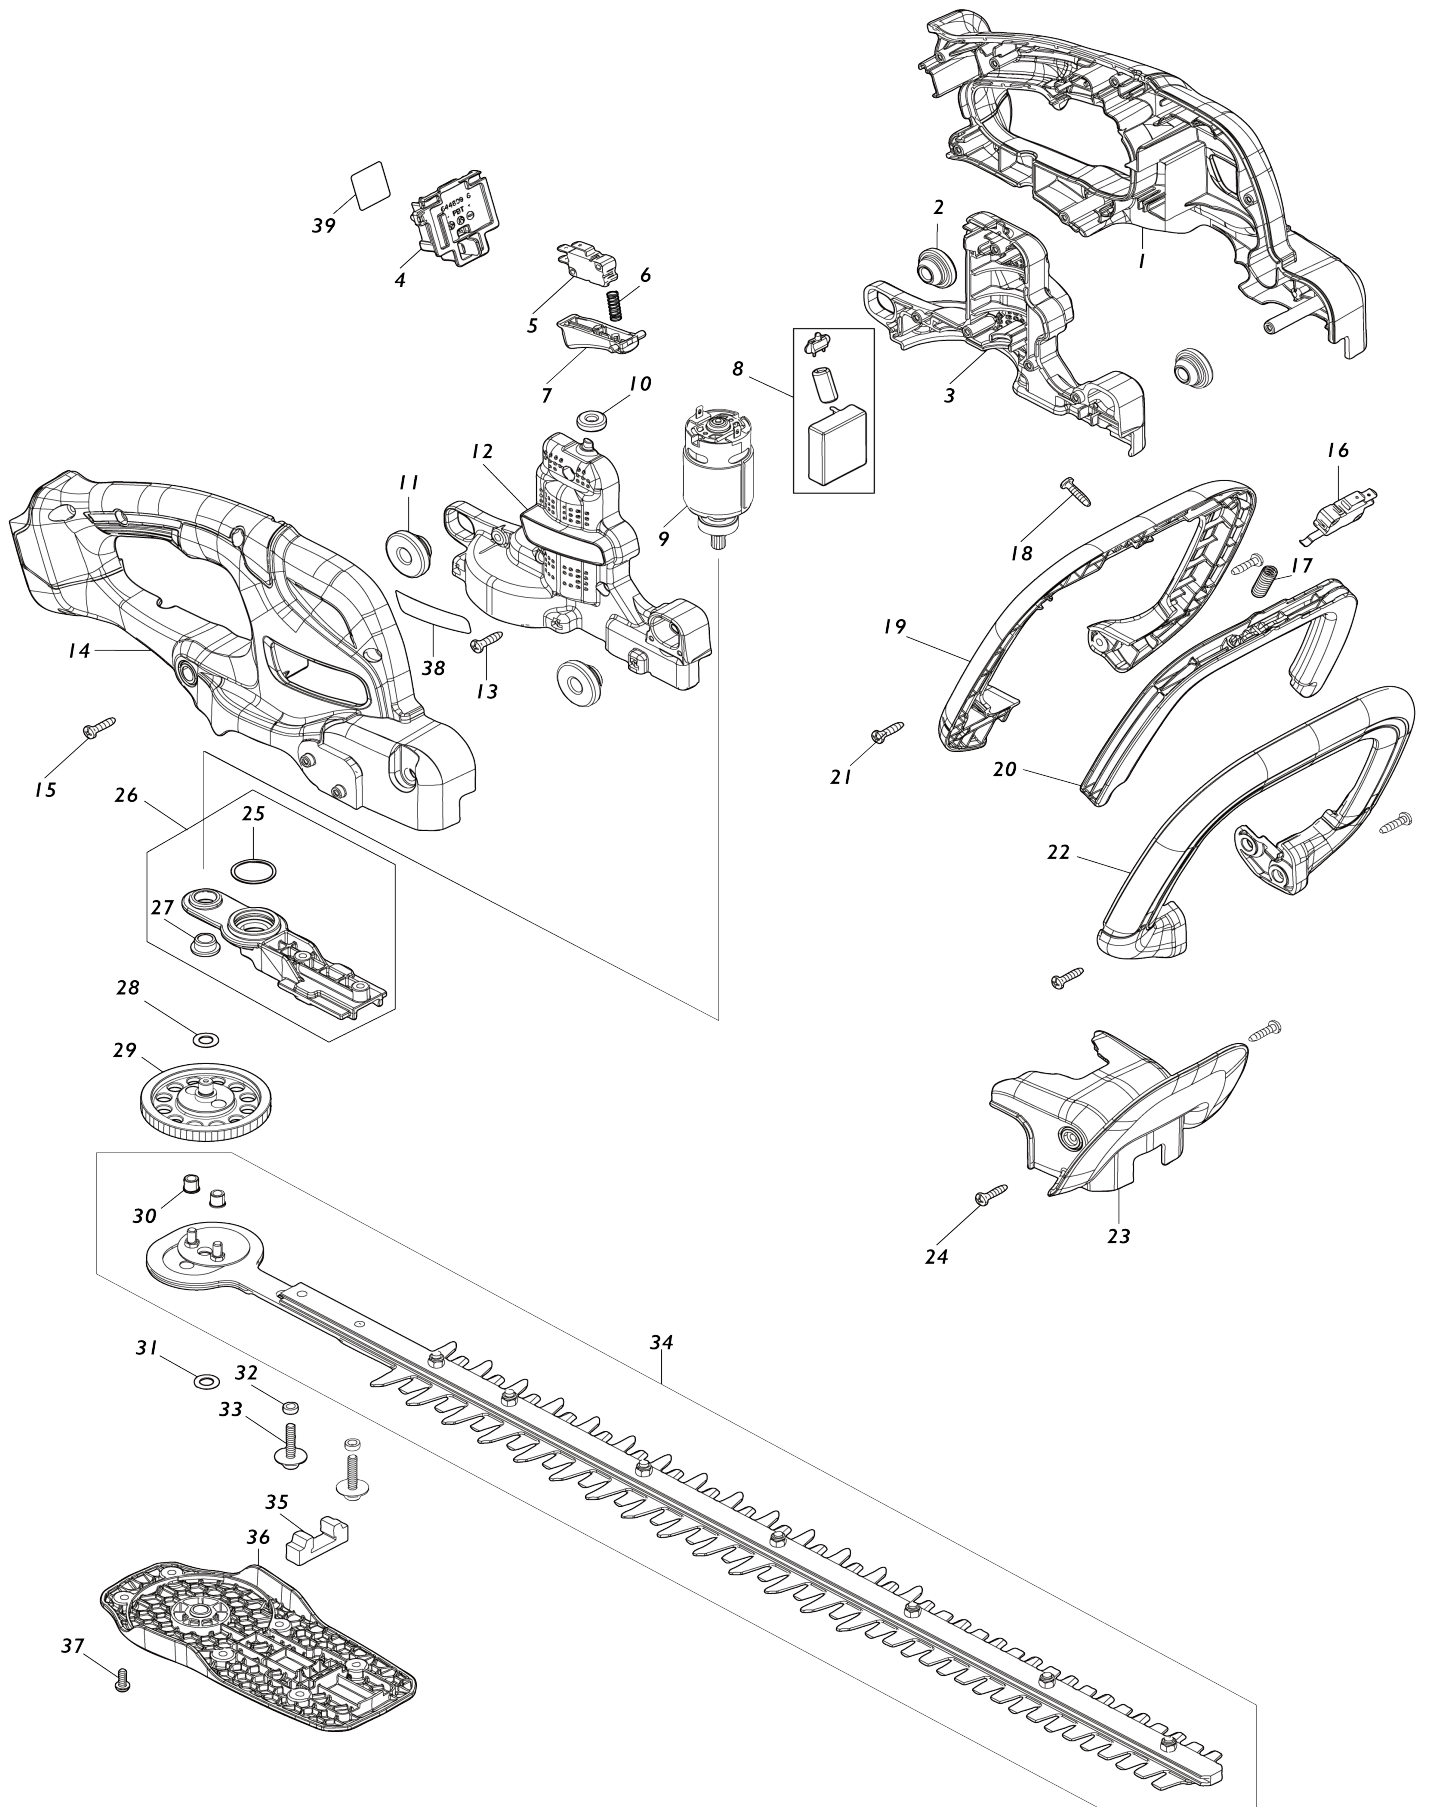

# Model No. DUH607 600MM CORDLESS HEDGE TRIMMER

**Model No.DUH607 600MM CORDLESS HEDGE TRIMMER**

Obj. č.	Obj. č.	Popis	Možn ost zá měny	Množ ství	Nový/ Starý	Poznámka 1	Poznámka 2
001	183Y38-1	HANDLE SET		1		dr	
C10	263005-3	vymezovací čep 6		2			
C20	8062W1-7	CAUTION LABEL		1			
001		INC. 14					
002	424394-3	RUBBER RING 8		2			
003	183X36-9	MOTOR HOUSING SET		1		obal motoru	
C10	931102-0	matka M4		6		matka M4	
003		INC. 12					
004	644809-6	TERMINAL		1		kontakt	
005	650036-5	SWITCH DMU-1212D-020		1		vyp	
006	231372-4	vinutá pružina 5		1		vinut	
007	413M81-7	SWITCH LEVER R		1		p	
008	620L03-6	CONTROLLER		1		ovl	
009	629B93-6	DC MOTOR		1		motor	
010	424195-9	RUBBER RING 6		1			
011	424394-3	RUBBER RING 8		2			
012	183X36-9	MOTOR HOUSING SET		1		obal motoru	
C10	931102-0	matka M4		6		matka M4	
012		INC. 3					
013	266326-2	šroub 4x18=new265995-6		5			
014	183Y38-1	HANDLE SET		1		dr	
C10	263005-3	vymezovací čep 6		2			
C20	8062W1-7	CAUTION LABEL		1			
014		INC. 1					
015	266326-2	šroub 4x18=new265995-6		6			
016	650037-3	SWITCH DMU-1212D-021		1		vyp	
017	231325-3	pružina 6 LS0714		1		pru	
018	266326-2	šroub 4x18=new265995-6		4			
019	413M89-1	FRONT GRIP COVER E		1		p	
020	413M90-6	SWITCH LEVER FE		1		p	
021	266326-2	šroub 4x18=new265995-6		4			
022	413M88-3	FRONT GRIP E		1		p	
023	413M82-5	PROTECTOR		1		chr	
024	266326-2	šroub 4x18=new265995-6		2			
025	213961-7	O RING 22		1			
026	136928-7	BEARING HOUSING ASS'Y		1		pouzdro lo	
026		INC. 25,27					
027	214064-0	PLANE BEARING 8		1		kluzn	
028	253215-0	796119		1			
029	136843-5	GEAR ASSEMBLY		1		p	
030	262570-9	unašeč		2		una	
031	253215-0	796119		1			
032	257802-7	RING 5		2		krou	
033	265A89-3	H.S.H.BOLT M5X25 WITH WR		2			
034	1911J2-4	SHEAR BLADE 600E SET		1			
C10	188605-7	OIL VESSEL SET		1			
034		INC. 30					
035	422904-0	DUST GUARD		1		protiprachov	