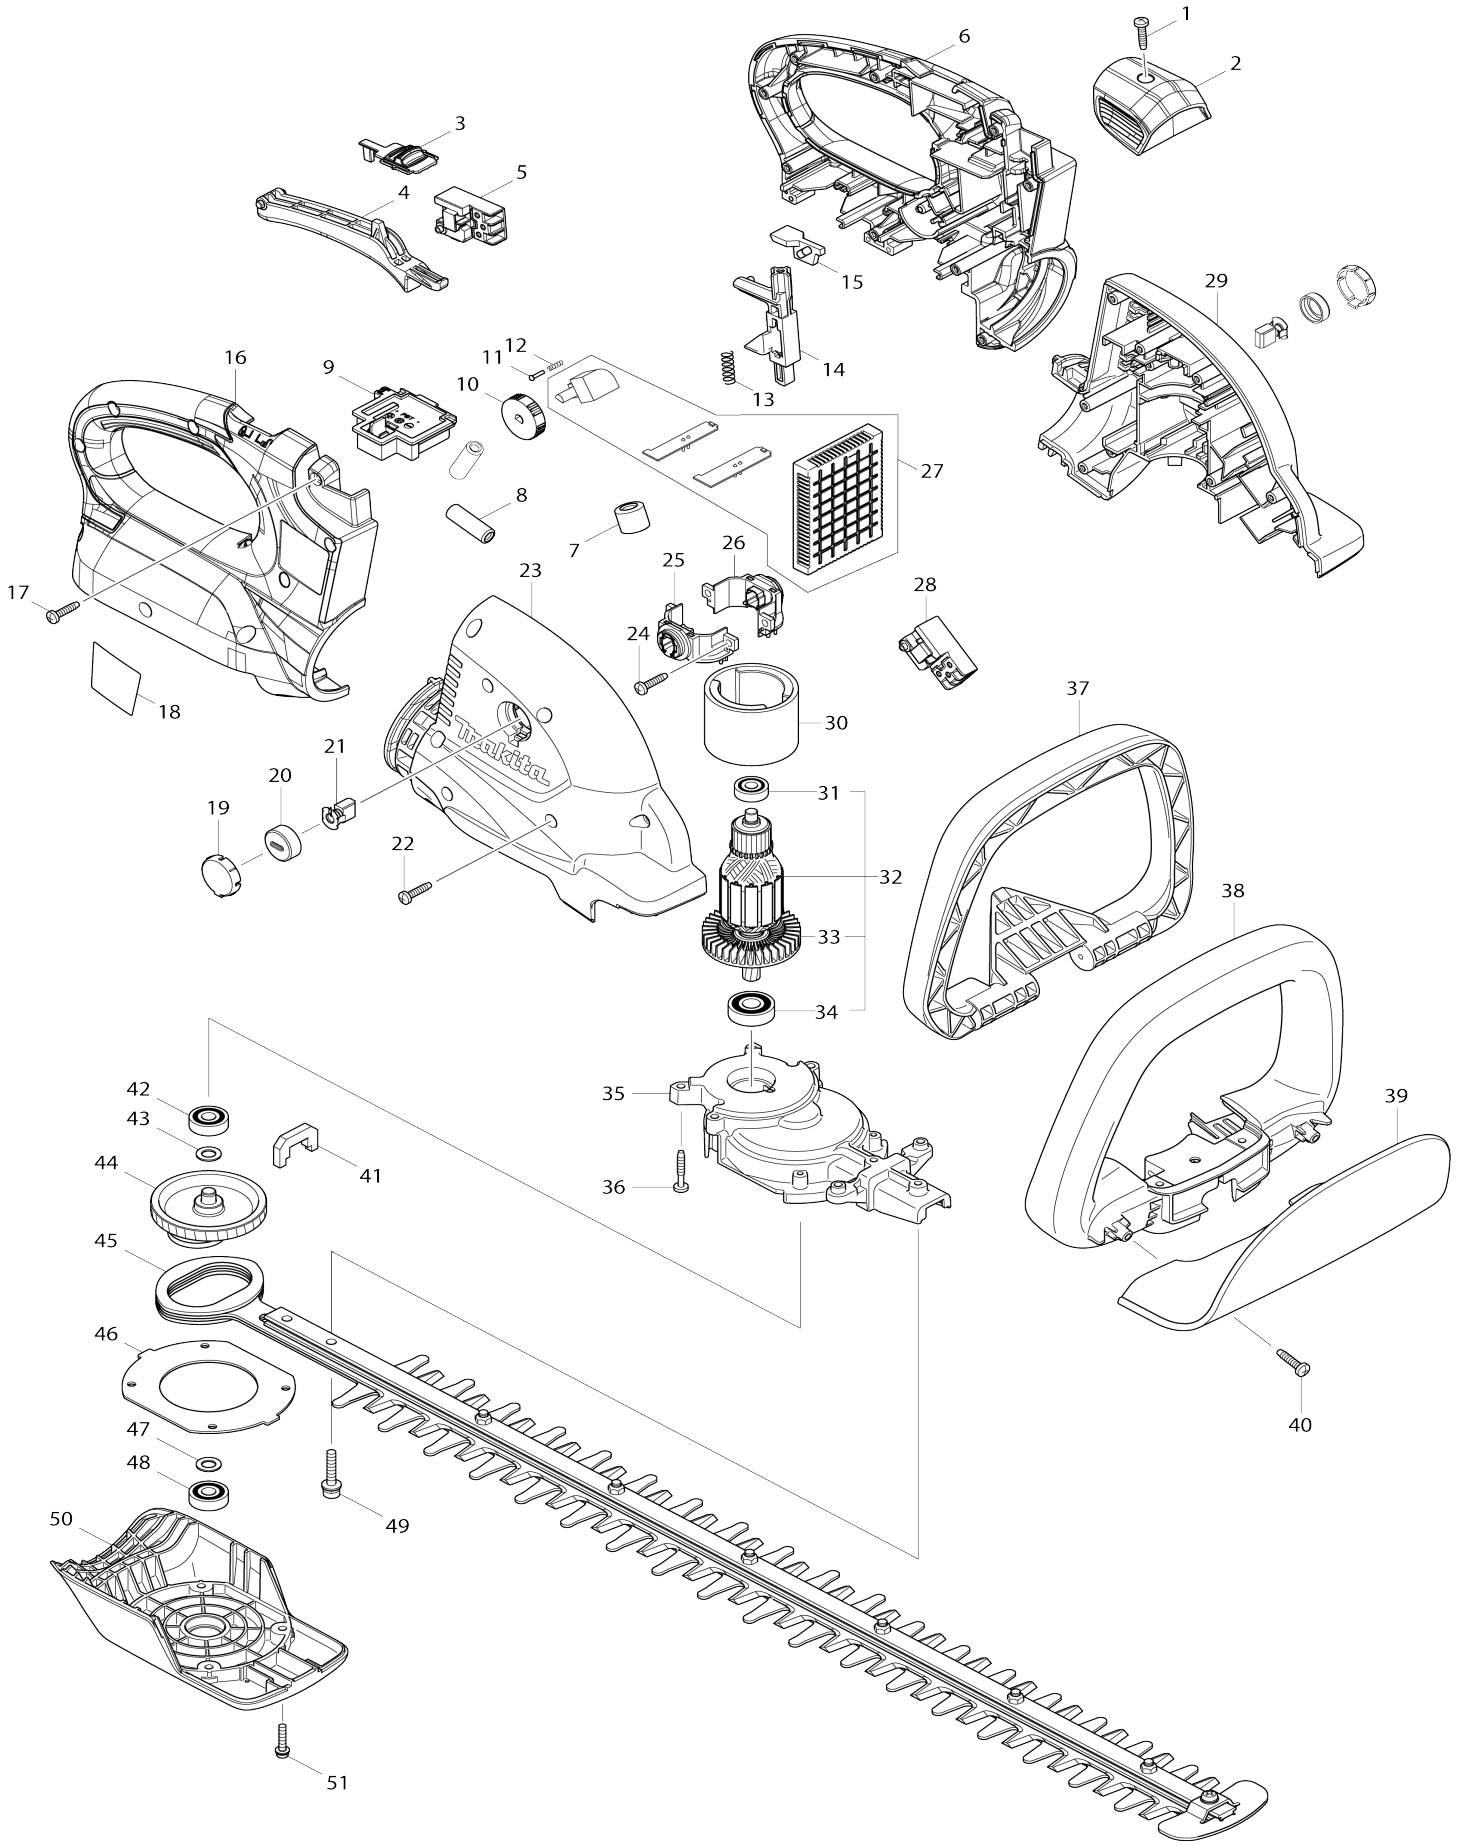

Model No.DUH651 650MM CRDLESS HEDGE TRIMMER

Model No.DUH651 650MM CRDLSS HEDGE TRIMMER

Obj. č.	Obj. č.	Popis	Možn ost zá měny	Množ ství	Nový/ Starý	Poznámka 1	Poznámka 2
001	265995-6	šroub 4x18 = old 265941-9		1			
002	452164-0	KNOB		1			
003	455093-6	LOCK OFF LEVER		1			
004	455091-0	SWITCH LEVER A		1			
005	650730-9	SWITCH TG72BD-6		1		vyp	
006	187879-7	HANDLE SET		1			
C10	263005-3	vymezovací čep 6		4			
C20	803N80-7	INDICATION LABEL		1			
006		INC. 16					
007	688163-8	filtr		1		filtr AH3756 DCU180 DHS630 DHS710 DLM 460 DSS610 DTW190 DUH551 DUH651	
008	688165-4	LINE FILTER		2		st	
009	644808-8	TERMINAL		2		terminal	
010	271427-3	DIAL 28		1			
011	255058-6	čep 2		1			
012	233002-3	vinutá pružina		1		vinut	
013	233117-6	pružina 6 GA7010C/9010C/S		1		pru	
014	452162-4	LOCK LEVER		1			
015	455092-8	SLIDER		1			
016	187879-7	HANDLE SET		1			
C10	263005-3	vymezovací čep 6		4			
C20	803N80-7	INDICATION LABEL		1			
016		INC. 6					
017	265995-6	šroub 4x18 = old 265941-9		10			
018	815R03-7	DUH651 NAME PLATE		1			
019	452145-4	HOLDER CAP COVER		2			
020	643941-3	kryt uhlíků BHR200		2		kryt uhl	
021	194928-3	uhlíky CB-442 BHR261RDE		1	*	uhl	
021-1	195023-2	CARBON BRUSH SET CB-442	O	1		uhl	
022	265995-6	šroub 4x18 = old 265941-9		8			
023	187878-9	HOUSING SET		1			
C10	263025-7	RUBBER PIN 4		4			
023		INC. 29					
024	265995-6	šroub 4x18 = old 265941-9		2			
025	644511-1	BRUSH HOLDER		1			
026	644512-9	BRUSH HOLDER		1			
027	620274-3	CONTROLLER		1	*	elektronika DUH551= new620E41-6	
027-1	620E41-6	CONTROLLER	<	1		ovlada	
028	650730-9	SWITCH TG72BD-6		1		vyp	
029	187878-9	HOUSING SET		1			
C10	263025-7	RUBBER PIN 4		4			
029		INC. 23					
030	638020-0	rotor BTW200/BTD200		1		stator BTW200/BTD2 00	
031	211022-7	kuličkové ložisko		1		kuli	
032	519261-6	ARMATURE ASSEMBLY 36V		1		rotor=old660519261	
032		INC. 31,33,34					