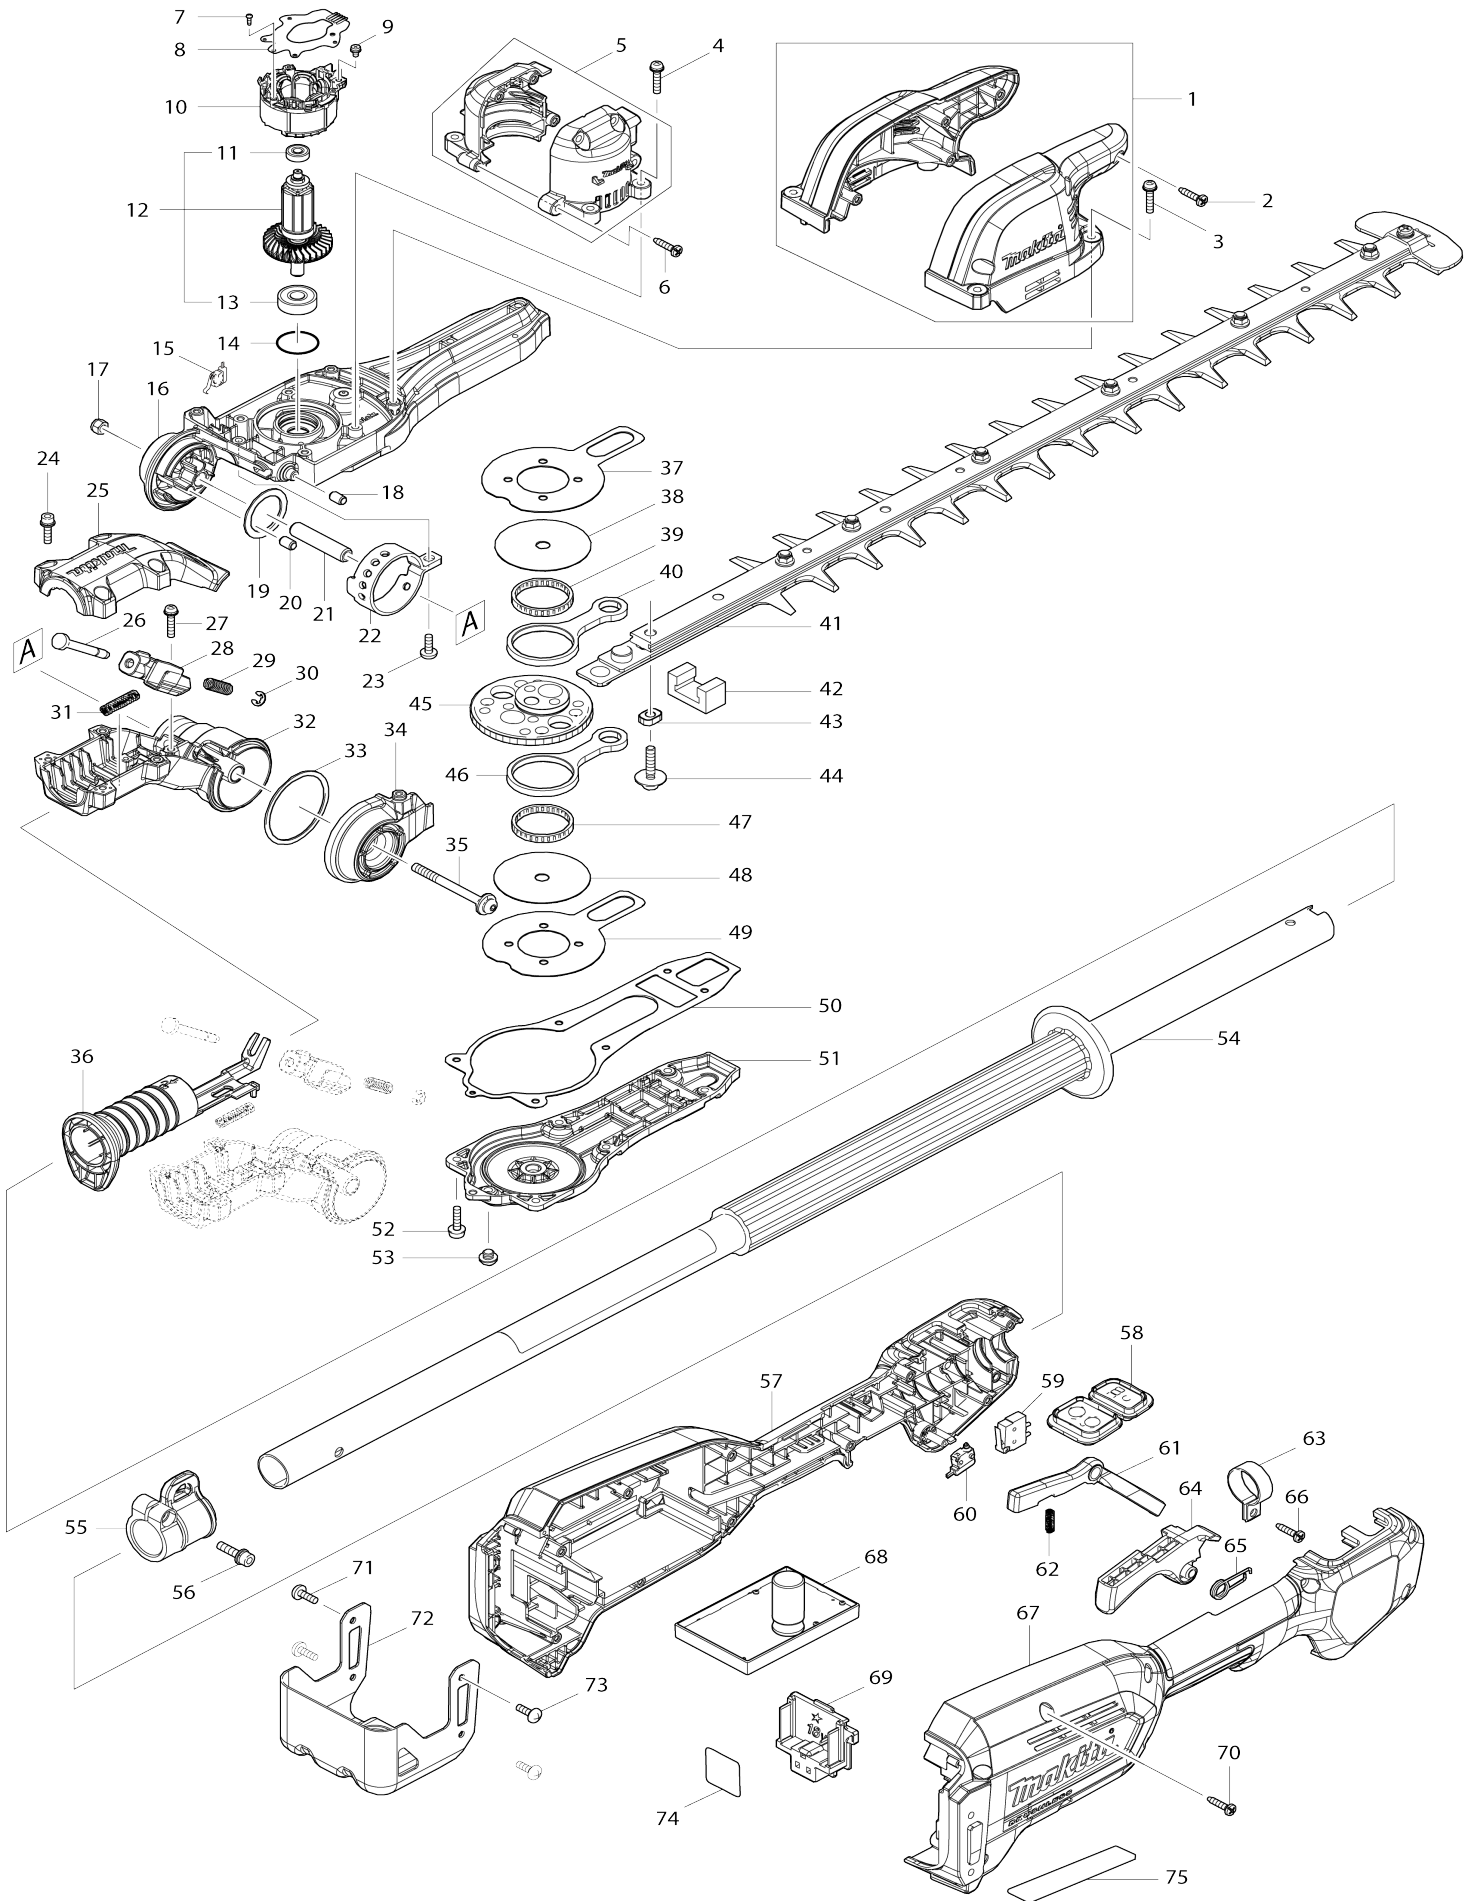

Model No. DUN500W CORDLESS POLE HEDGE TRIMMER

Model No.DUN500W CORDLESS POLE HEDGE TRIMMER

Obj. č.	Obj. č.	Popis	Možn ost zá měny	Množ ství	Nový/ Starý	Poznámka 1	Poznámka 2
001	183N85-6	HOUSING SET		1		obal stroje	
002	266326-2	šroub 4x18=new265995-6		4			
003	911138-5	P.H.SCREW M4X20 WITH WR		4			
004	911138-5	P.H.SCREW M4X20 WITH WR		4			
005	183N83-0	MOTOR HOUSING SET		1		obal motoru	
006	266326-2	šroub 4x18=new265995-6		4			
007	266490-9	TAPPING SCREW PT 2X6		3			
008	620B02-8	CONTROLLER B		1		ovl	
009	652069-6	FLAT HEAD SCREW M3X6		3			
010	629352-6	STATOR		1		stator	
011	211157-4	BALL BEARING 695ZZ		1		lo	
012	519598-1	ROTOR ASSY		1		rotor	
012		INC. 11,13					
013	210005-4	kulič. ložisko 608DDW = old 2110 31-6		1		kuli	
014	213961-7	O RING 22		1			
015	632P71-1	SWITCH UNIT		1		vyp	
016	140R17-0	GEAR HOUSING COMPLETE		1	*	obal p	
016-1	1411T2-4	GEAR HOUSING COMPLETE	S	1			
017	252103-8	zajišťovací šroub M5-8		1	*		
017-1	252286-4	COLLARED HEX.LOCK NUT M5-8	S	1		matka M5-8 DUB184 =old252103-8	
018	263005-3	vymezovací čep 6		1			
019	267304-5	FLAT WASHER 25		1	*		
019-1	347D43-8	LOCK WASHER 25	S	2			
020	263005-3	vymezovací čep 6		3			
021	257761-5	SLEEVE 6		1			
022	347656-1	ANGULAR HOLDER		1		dr	
023	265487-5	H.S. BUTTON HEAD BOLT M5X16		1			
024	922128-3	šroub imbus = old 266178-1		4			
025	319952-7	PIPE HOLDER COVER 24		1		kryt	
026	327514-7	STOPPER PIN		1	*		
026-1	327F17-7	STOPPER PIN	S	1			
027	911138-5	P.H.SCREW M4X20 WITH WR		1			
028	412295-7	STOPPER PIN HOLDER		1			
029	233096-8	Compression Spring 5		1	*		
029-1	231294-8	vinutá pružina	<	1		vinut	
030	961011-9	zajišťovací kroužek		1		zaji	
031	232299-1	COMPRESSION SPRING 5		1		pru	
032	319950-1	PIPE HOLDER 24		1	*	dr	
032-1	312H68-5	PIPE HOLDER 24	S	1			
033	267190-4	FLAT WASHER 45		1	*	podlo	
033-1	347D42-0	LOCK WASHER 45	S	2			
034	319951-9	SIDE COVER		1	*	kryt	
034-1	312H69-3	SIDE COVER	S	1			
035	265A90-8	H.S.B. HEAD BOLT M5X60 WITH WR		1	*		
035-1	922912-6	HEX. SOCKET HEAD BOLT M5X65	S	1			
036	412296-5	SLIDE GRIP 24		1		dr	