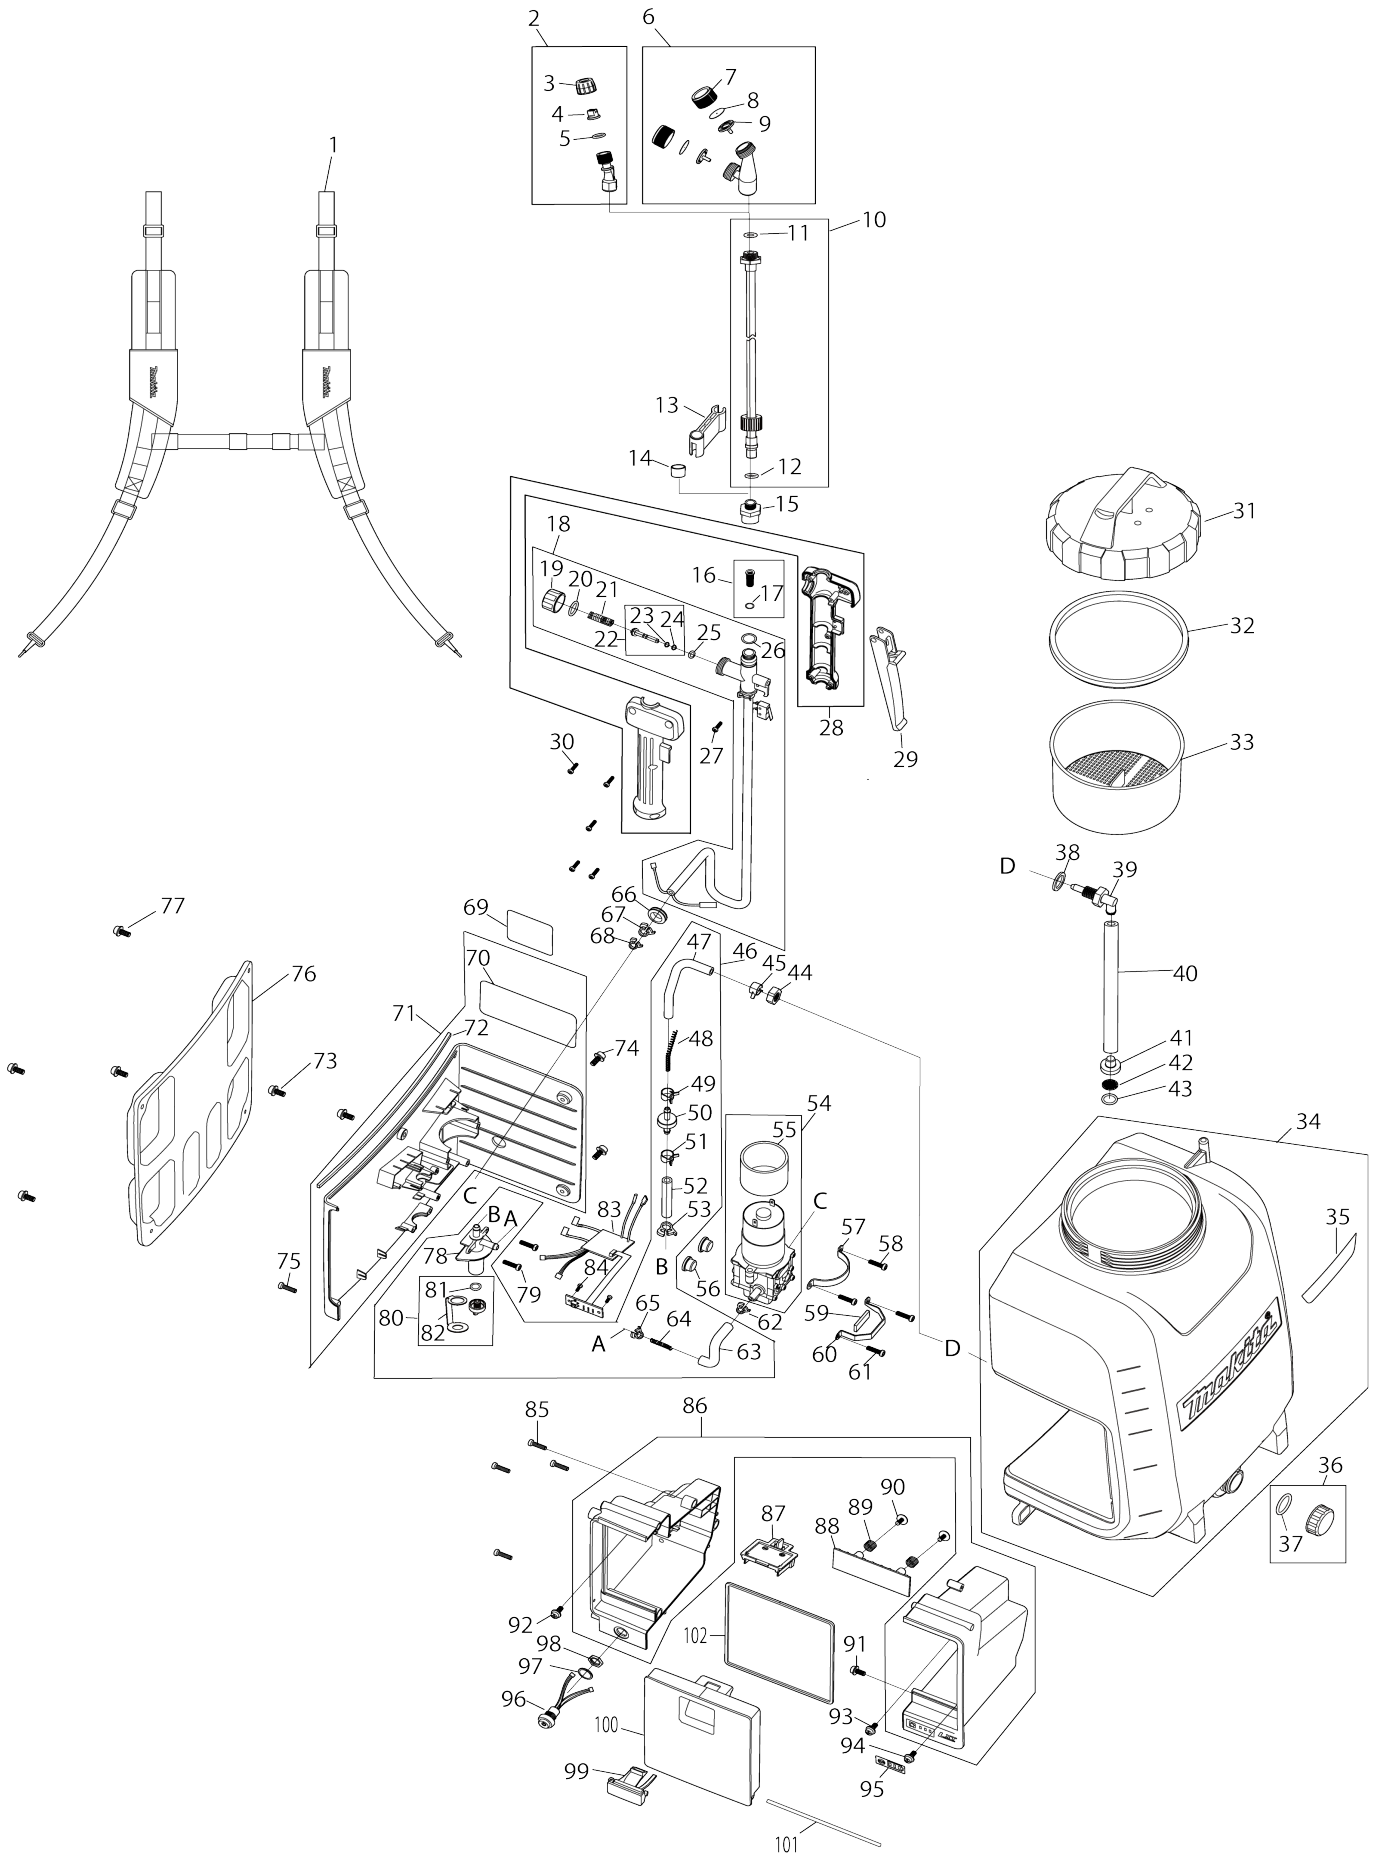

# Model No.DUS158 CORDLESS GARDEN SPRAYER

Model No.DUS158 CORDLESS GARDEN SPRAYER

Obj. č.	Obj. č.	Popis	Možnost záměny	Množství	Nový/Stary	Poznámka 1	Poznámka 2
001	PR00000319	HARNESS LR SET		1		popruh	
002	PR00000251	SINGLE NOZZLE ASSY		1		p	
002		INC. 3-5					
003	PR00000252	CAP NUT		1			
004	PR00000253	SPRAYER NOZZLE		1			
005	PR00000254	O-RING 12X2		1			
006	PR00000255	TWIN HEAD MIST NOZZLE ASSY		1		dvojit	
006		INC. 7-9					
007	PR00000256	CAP NUT		2			
008	PR00000257	SPRAY CORE		2	*		
008-1	PR00000257	SPRAY CORE	O	2	*		
008-2	PR00000258	DISK	X	1	*		
008-3	PR00000258	DISK	O	2			
009	PR00000258	DISK		2	*		
009-1	PR00000258	DISK	O	2	*		
009-2	PR00000257	SPRAY CORE	X	1	*		
009-3	PR00000257	SPRAY CORE	O	2			
010	PR00000260	SPRAY WAND ASSY		1		trubka	
010		INC. 11,12					
011	PR00000259	GASKET 11.5		1			
012	PR00000186	O RING 6X2		1		o krou	
013	PR00000314	HOOK FOR SPRAY WAND		1		h	
014	PR00000263	RUBBER CAP		1		v	
015	PR00000264	SPRAY WAND THREAD ADAPTOR		1		adapt	
016	PR00000147	FILTER ASSEMBLY		1		dr	
016		INC. 17					
017	PR00000146	O SEAL RING 4.5X1.5		1			
018	PR00000266	HOSE WITH SWITCH ASSY		1	*	hadice s ovl	
018		INC. 19-22,25,26			*		
018-1	PR00000501	HOSE WITH SWITCH ASSY	S	1		hadice s ovl	
018-1		INC. 19-22,25,26					
019	PR00000152	LOCK COVER		1			
020	PR00000254	O-RING 12X2		1			
021	PR00000150	SPRING		1			
022	PR00000151	VALVE ROD		1		ty	
022		INC. 23,24					
023	PR00000205	O RING 3X1.5		1		o krou	
024	PR00000205	O RING 3X1.5		1		o krou	
025	PR00000186	O RING 6X2		1		o krou	
026	PR00000149	O RING 8X1.8		1			
027	PR00000182	TAPPING SCREW ST2.9X12		1			
028	PR00000153	HANDLE SET		1	*	dr	
028-1	PR00000502	HANDLE SET	<	1		dr	
029	PR00000148	HANDLE TRIGGER ASSEMBLY		1		spou	
030	PR00000182	TAPPING SCREW ST2.9X12		5			
031	PR00000316	TANK LID		1	*	v	
031-1	PR00000485	TANK LID(W/SEAL RING)	S	1		v	
032	PR00000315	TANK LID SEALING LID	S	1	*	t	