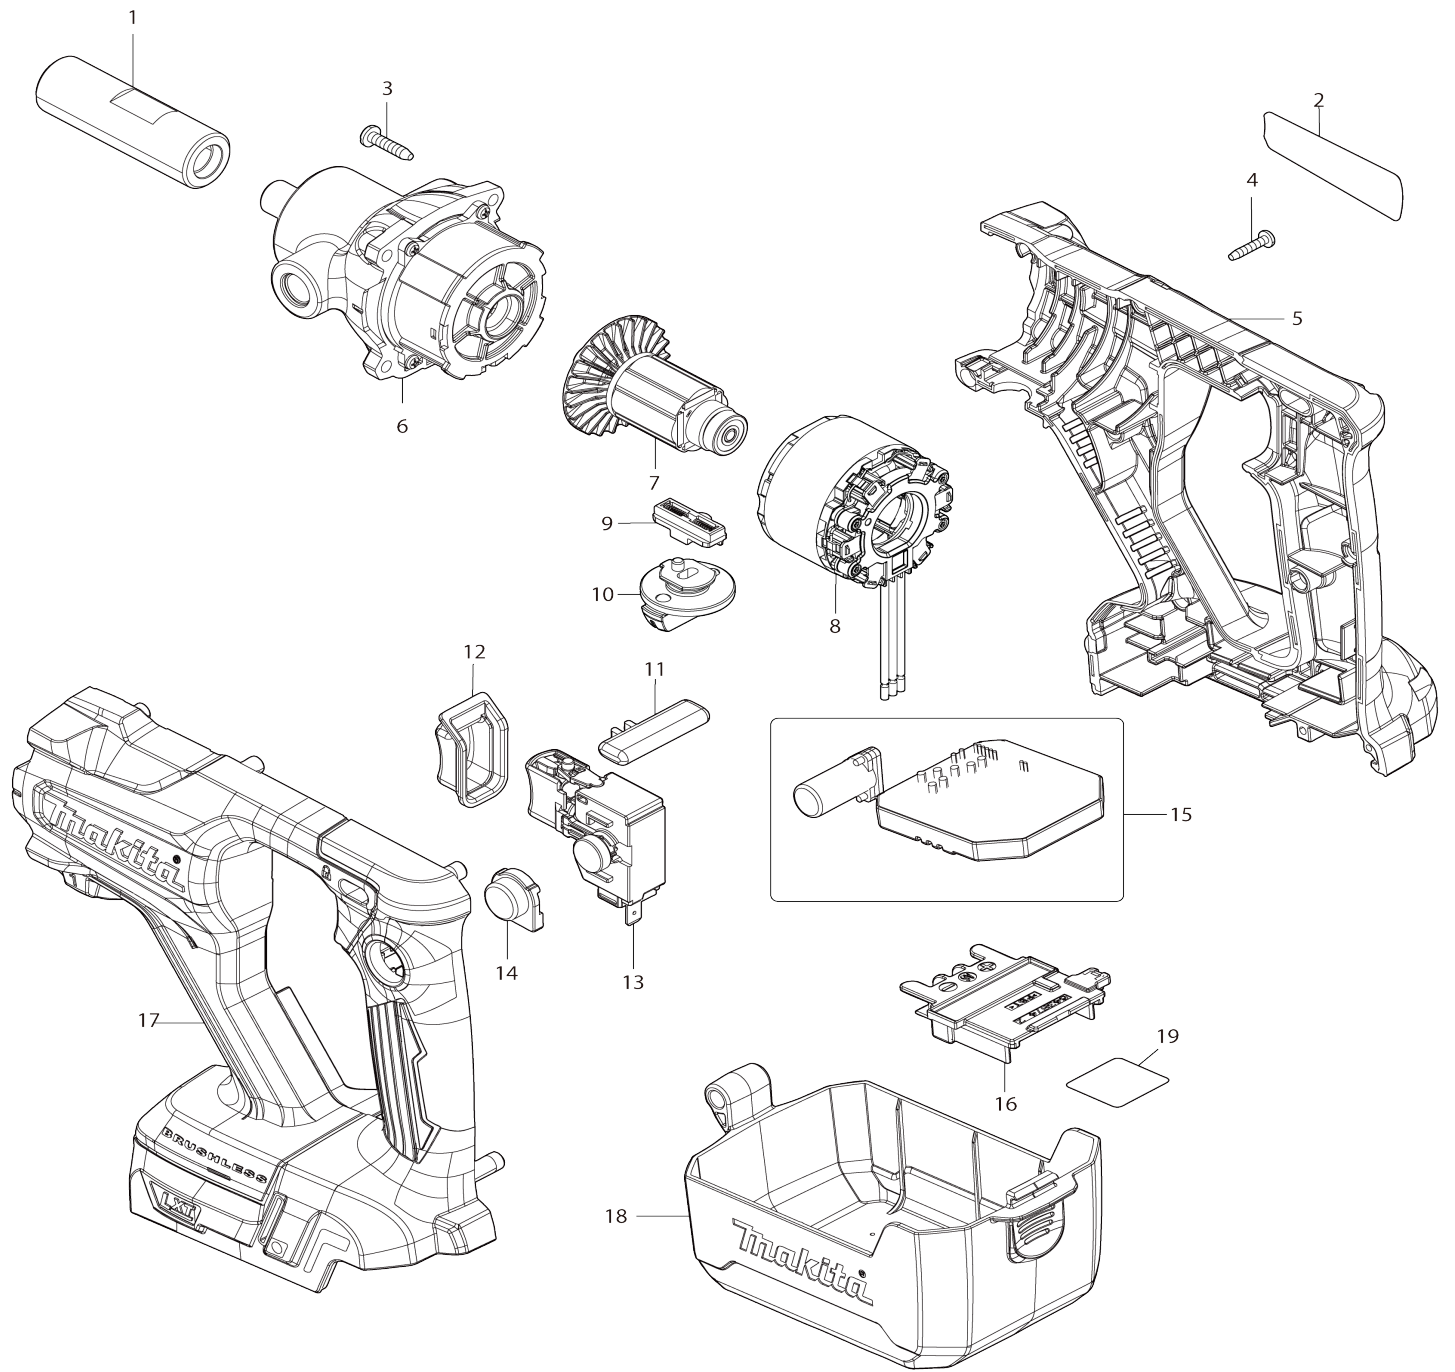

Model No.DUT130 CORDLESS MIXER

Model No.DUT130 CORDLESS MIXER

Obj. č.	Obj. č.	Popis	Možn ost zá měny	Množ ství	Nový/ Starý	Poznámka 1	Poznámka 2
001	323962-8	držák závitové stopky		1	*		
001-1	323962-8	držák závitové stopky	<	1	*		
001-2	327B34-3	SHAFT HOLDER 1/2-M12	O	1		dr	
002	855D77-2	DUT130 NAME PLATE		1			
003	265995-6	šroub 4x18 = old 265941-9		4	*		
003-1	266045-0	šroub 4x22 old 265999-8	<	4			
004	266130-9	šroub PT 3X		10			
005	183L06-6	HOUSING SET		1	*	obal	
C10	263005-3	vymezovací čep 6		2	*		
C20	252126-6	HEX. LOCK NUT M4-7		2	*	matka	
005		INC. 17			*		
005-1	183Y49-6	HOUSING SET	S	1			
C10	263005-3	vymezovací čep 6		2			
C20	252126-6	HEX. LOCK NUT M4-7		2		matka	
C30	8015N5-9	M12/M14 LABEL	S	1			
005-1		INC. 17					
006	127065-8	GEAR ASSEMBLY		1		p	
007	619551-8	ROTOR		1		rotor	
008	629396-6	STATOR		1		stator	
009	127066-6	CHANGE LEVER ASSEMBLY		1		p	
C10	232518-5	COMPRESSION SPRING 4		2			
010	127282-0	SPEED CHANGE LEVER ASSEMBLY		1		p	
C10	213118-0	o-kroužek 12 HR5211C/5210C		1		o-krou	
011	458822-6	LOCK LEVER		1		p	
012	458816-1	SWITCH COVER		1		kryt vyp	
013	651088-9	SWITCH C3JW-4B-1L		1		vyp	
014	458819-5	LOCK ON BUTTON COVER		1		tla	
015	620972-9	CONTROLLER		1		ovl	
016	643874-2	TERMINAL		1		kontakt	
017	183L06-6	HOUSING SET		1	*	obal	
C10	263005-3	vymezovací čep 6		2	*		
C20	252126-6	HEX. LOCK NUT M4-7		2	*	matka	
017		INC. 5			*		
017-1	183Y49-6	HOUSING SET	S	1			
C10	263005-3	vymezovací čep 6		2			
C20	252126-6	HEX. LOCK NUT M4-7		2		matka	
C30	8015N5-9	M12/M14 LABEL	S	1			
017-1		INC. 5					
018	458820-0	COVER		1		kryt	
019	855D80-3	DUT130 SERIAL NO. LABEL		1			
A01	140G50-6	GRIP COMPLETE		1			
A02	A-43692	míchací čepel 165mm UT1305		1			
A03	A-43751	hřídel UT1305		1	*		
A03-1	168349-5	SHAFT COMPLETE	O	1			
A04	265220-5	HEX. BOLT M8X18		1			
A05	326649-1	SHAFT HOLDER 1/2-M14		1	*		
A05-1	326649-1	SHAFT HOLDER 1/2-M14	<	1	*		