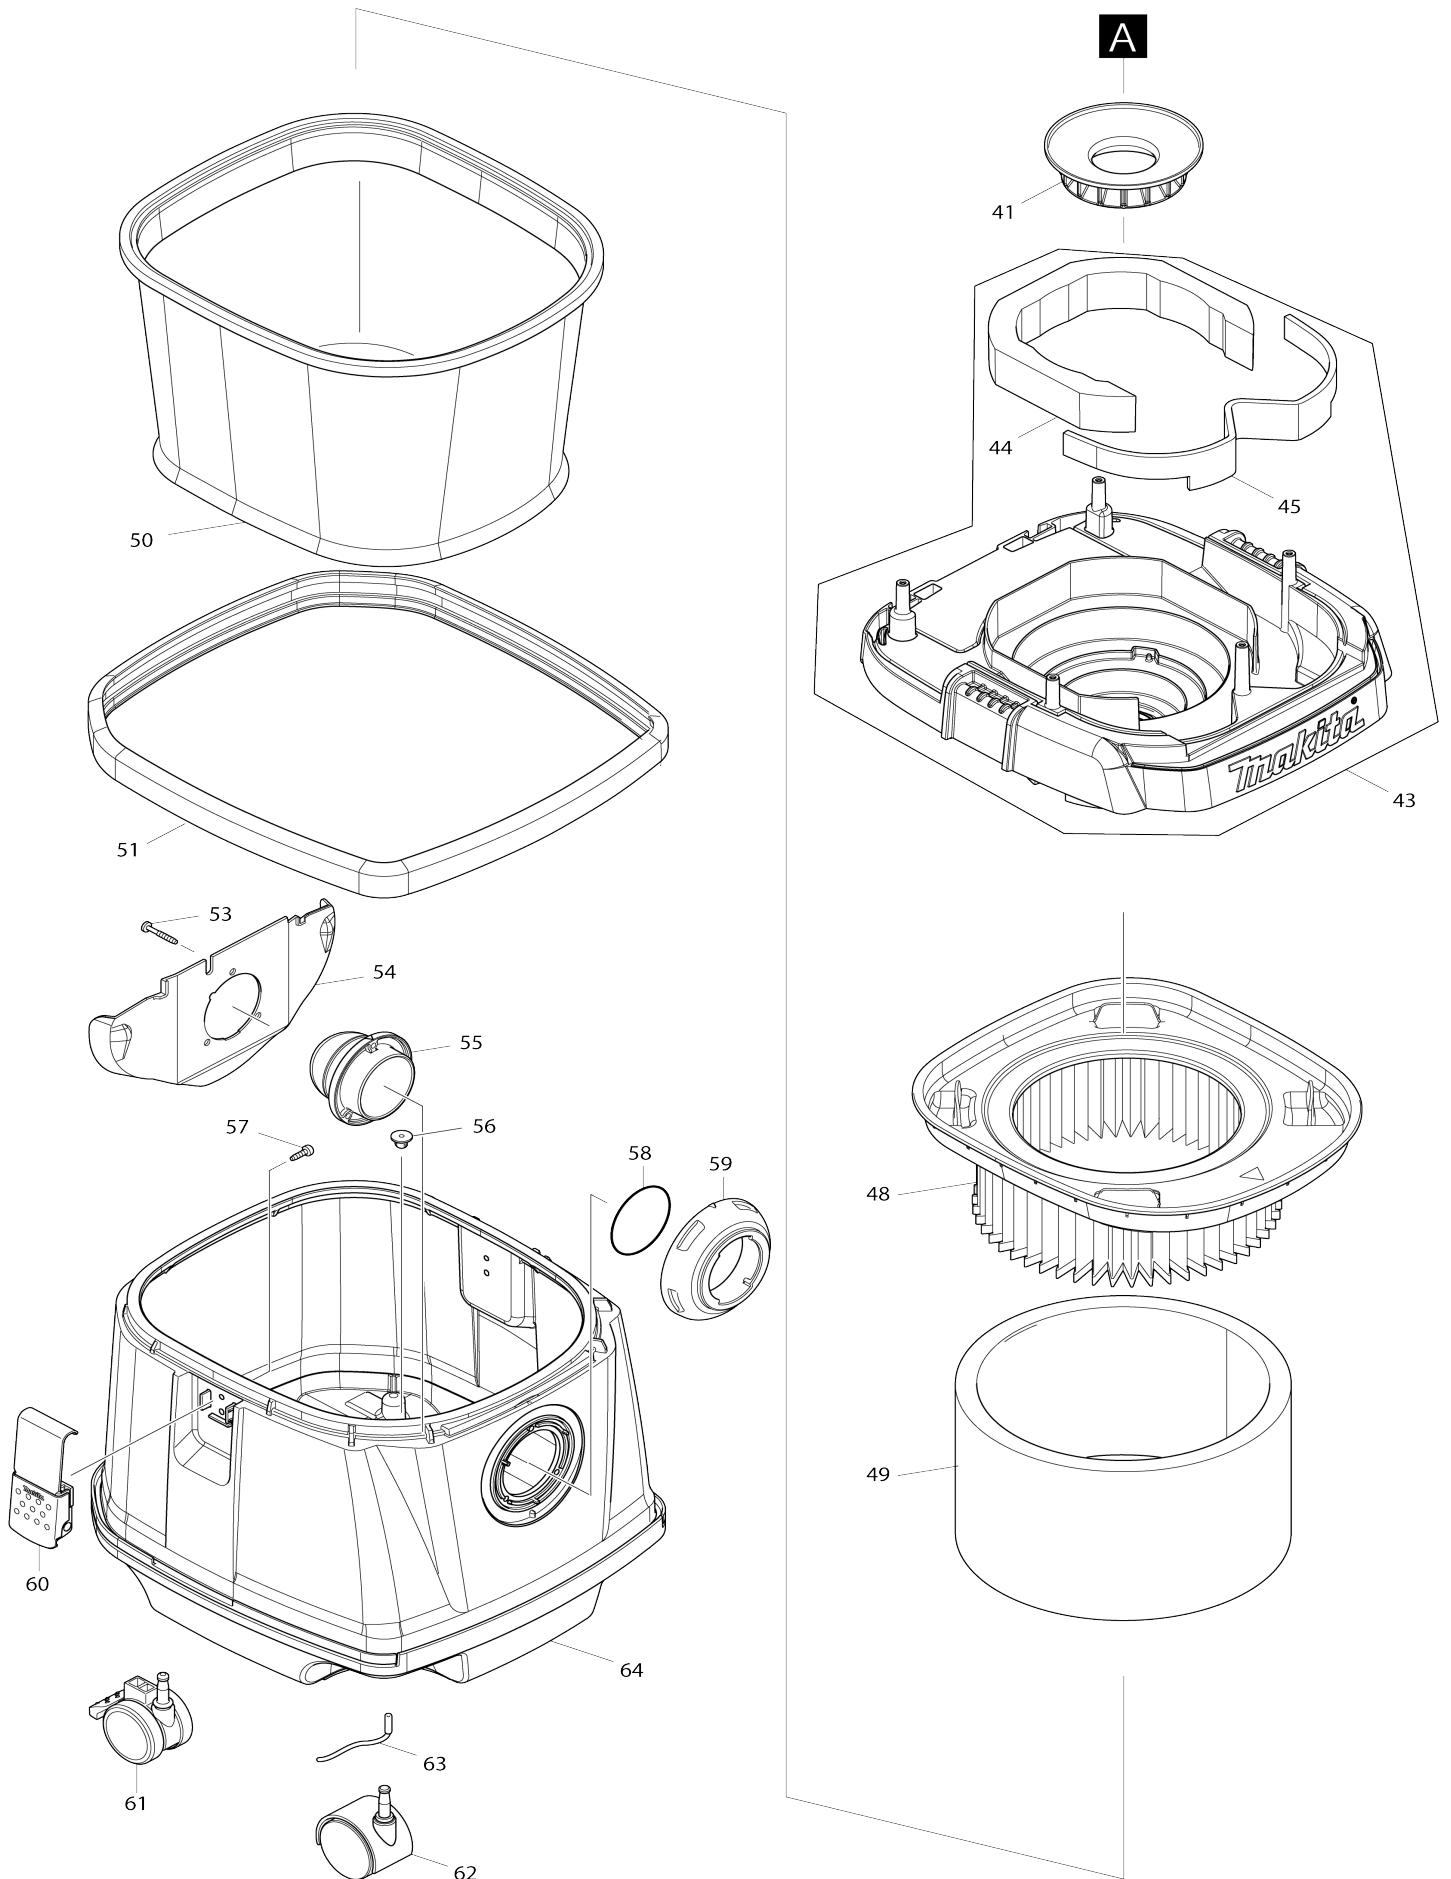

Model No.DVC157L CORDLESS VACUUM CLEANER

Model No. DVC157L CORDLESS VACUUM CLEANER

Model No.DVC157L CORDLESS VACUUM CLEANER

Obj. č.	Obj. č.	Popis	Možn ost zá měny	Množ ství	Nový/ Starý	Poznámka 1	Poznámka 2
001	144486-9	BATTERY COVER COMPLETE		1			
C10	891977-8	CAUTION LABEL		1			
002	857C08-1	DVC157L NAME PLATE		1			
003	455734-4	GRIP		1			
004	459262-1	SWITCH BUTTON		1			
005	234273-5	COMPRESSION SPRING 20		2		pru	
006	266340-8	TAPPING SCREW 4X65		6			
007	144973-8	COWLING COMPLETE		1		kryt	
007		INC. 8,9					
008	263005-3	vymezovací čep 6		4			
009	424688-6	TOP DAMPER		1			
010	266326-2	šroub 4x18=new265995-6		2			
011	451343-7	SWITCH HOLDER		1		dr	
012	686023-8	RECEPTACLE SLEEVE		8		pouzdro DVC86_/15_	
013	651098-6	SWITCH 1703.4801		1		vyp	
014	961062-2	STOP RING E-12		1		pru	
015	620D40-2	LED CIRCUIT		1		okruh	
016	620D39-7	SUB CONTROLLER		1		ovl	
017	961013-5	zajišťovací kroužek		1		zaji	
018	140T97-8	SWITCH BASE COMPLETE		1		vyp	
C10	812D41-6	INDICATION LABEL		1			
019	213176-6	o kroužek		1		o krou	
020	455733-6	SWITCH LEVER		1			
021	213054-0	o-kroužek 9		1		o-krou	
022	451344-5	SWITCH DIAL		1			
023	455728-9	BATTERY COVER HOOK		1			
024	231240-1	vinutá pružina 7		1		vinut	
025	644808-8	TERMINAL		2		terminal	
026	455729-7	TERMINAL BASE		1			
027	620D20-8	CONTROLLER		1		ovl	
029	651910-0	SWITCH D2VW-01-3HS		1		vyp	
030	686039-3	RECEPTACLE SLEEVE		1			
031	857C16-2	DVC157L SERIAL NO. LABEL		1			
032	140G18-2	CAP COMPLETE		1		v	
C10	213218-6	o kroužek		1	*	o krou	
C11	213A05-9	O-RING16	O	1		o krou	
C20	818F57-1	CAP LABEL		1			
033	252268-6	HEX. NUT M6		1			
034	412581-6	SEPARATOR		1		odd	
035	253752-4	042086		1		042086	
036	240178-9	FAN 104		1		ventil	
037	313062-2	FLANGE		1		p	
038	424685-2	RUBBER RING 60		1		krou	
039	127653-1	MOTOR ASSEMBLY		1		motor	
039		INC. 66-76					
040	424686-0	RUBBER RING 120		1			
041	422590-7	SUPPORT RING		1		pouzdro	
042	424690-9	REAR BLOCK FILTER		2			