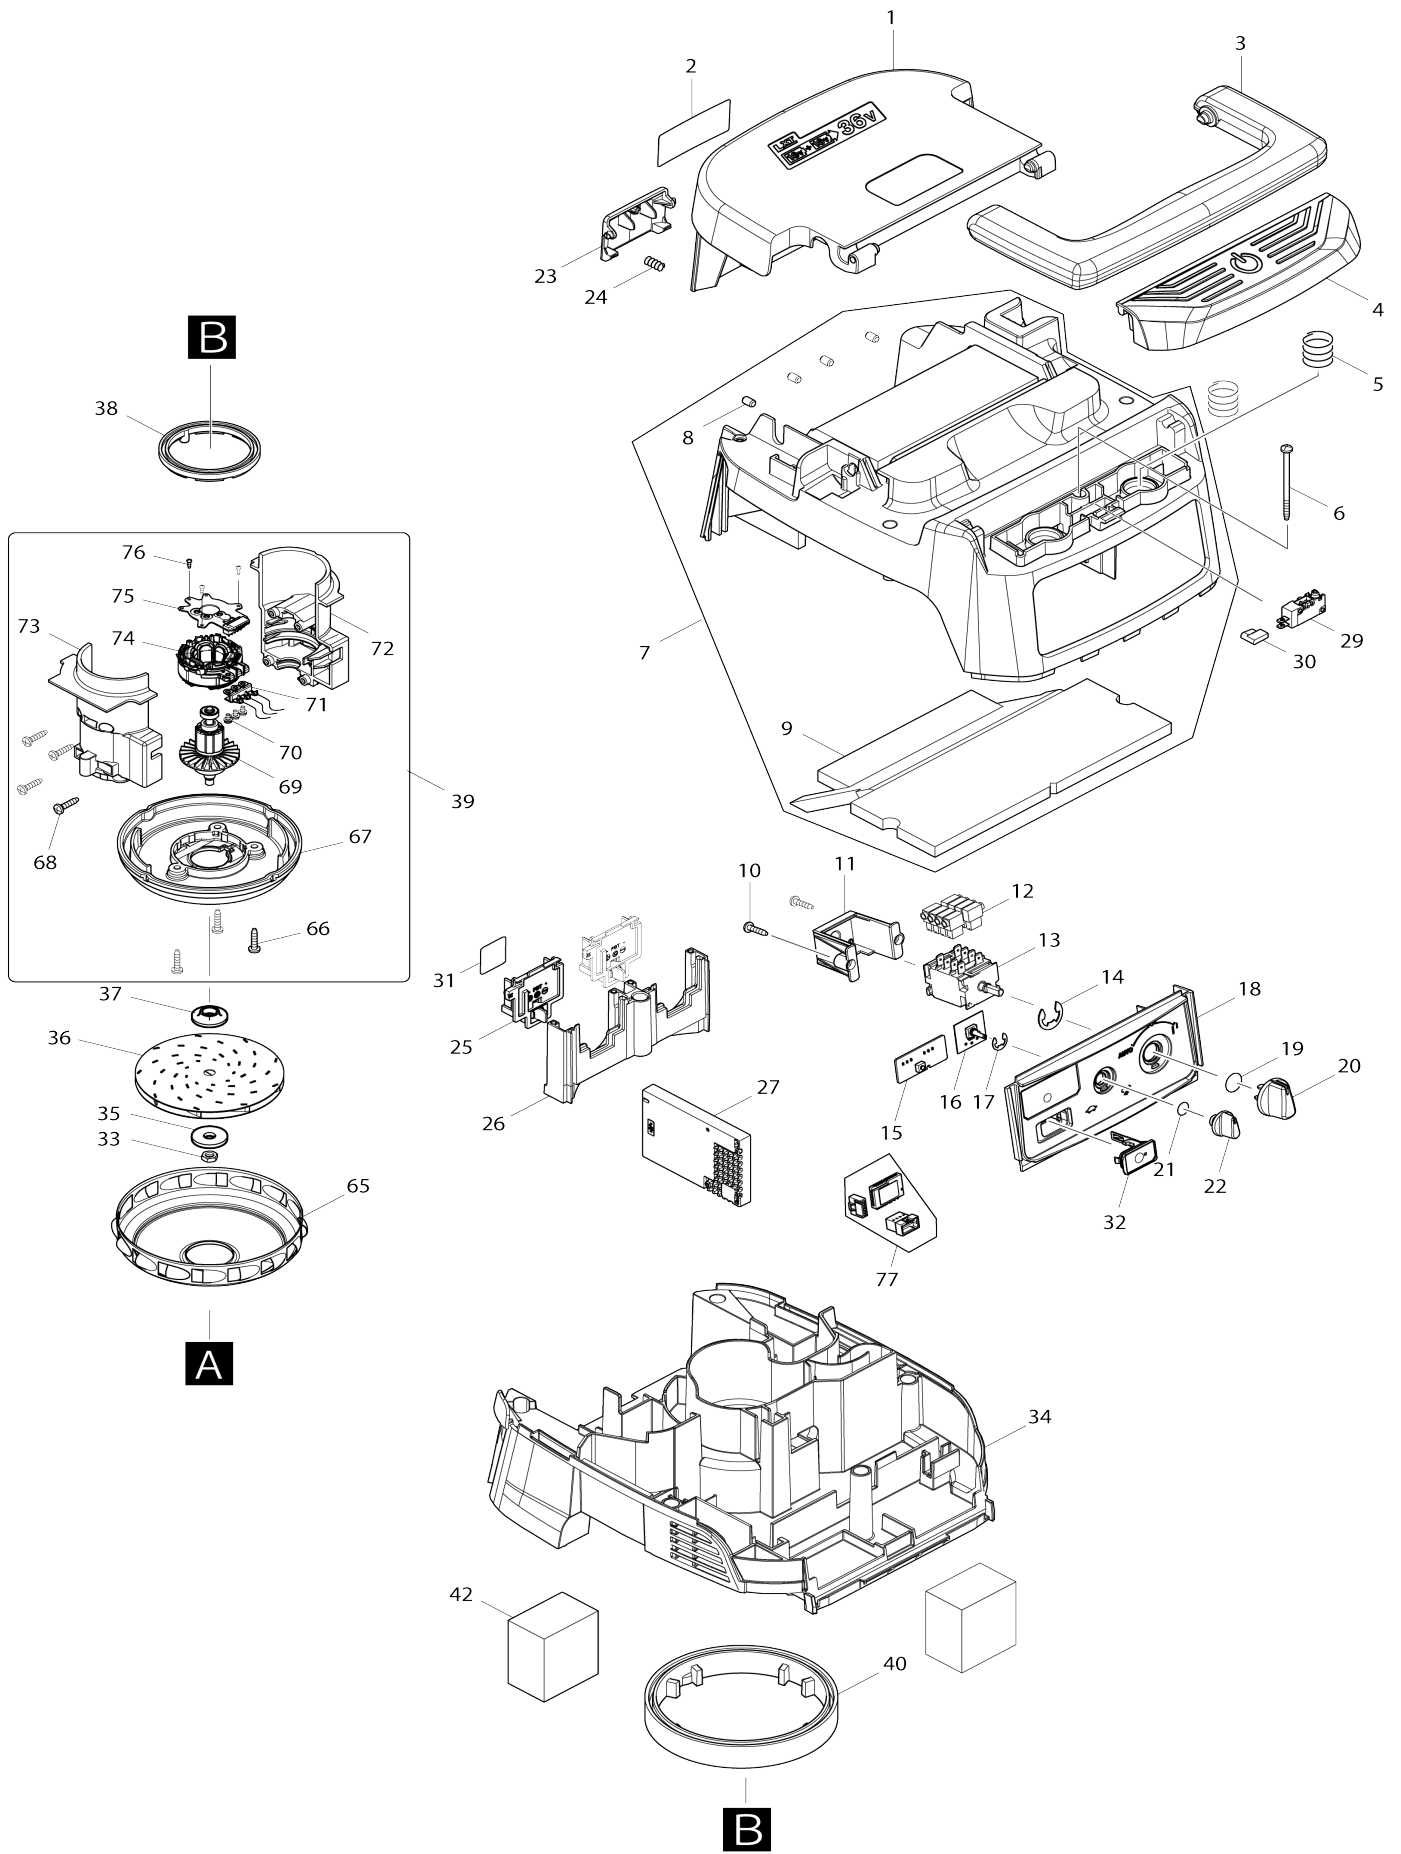

Model No.DVC157L CORDLESS VACUUM CLEANER

Model No. DVC157L CORDLESS VACUUM CLEANER

Model No.DVC157L CORDLESS VACUUM CLEANER

Obj. č.	Obj. č.	Popis	Možn ost zá měny	Množ ství	Nový/ Starý	Poznámka 1	Poznámka 2
001	144486-9	BATTERY COVER COMPLETE		1			
C10	891977-8	CAUTION LABEL		1			
002	857C08-1	DVC157L NAME PLATE		1			
003	455734-4	GRIP		1			
004	459262-1	SWITCH BUTTON		1			
005	234273-5	COMPRESSION SPRING 20		2		pru	
006	266340-8	TAPPING SCREW 4X65		6			
007	144973-8	COWLING COMPLETE		1		kryt	
007		INC. 8,9					
008	263005-3	vymezovací čep 6		4			
009	424688-6	TOP DAMPER		1			
010	266326-2	šroub 4x18=new265995-6		2			
011	451343-7	SWITCH HOLDER		1		dr	
012	686023-8	RECEPTACLE SLEEVE		8		pouzdro DVC86_/15_	
013	651098-6	SWITCH 1703.4801		1		vyp	
014	961062-2	STOP RING E-12		1		pru	
015	620D40-2	LED CIRCUIT		1		okruh	
016	620D39-7	SUB CONTROLLER		1		ovl	
017	961013-5	zajišťovací kroužek		1		zaji	
018	140T97-8	SWITCH BASE COMPLETE		1		vyp	
C10	812D41-6	INDICATION LABEL		1			
019	213176-6	o kroužek		1		o krou	
020	455733-6	SWITCH LEVER		1			
021	213054-0	o-kroužek 9		1		o-krou	
022	451344-5	SWITCH DIAL		1			
023	455728-9	BATTERY COVER HOOK		1			
024	231240-1	vinutá pružina 7		1		vinut	
025	644808-8	TERMINAL		2		terminal	
026	455729-7	TERMINAL BASE		1			
027	620D20-8	CONTROLLER		1		ovl	
029	651910-0	SWITCH D2VW-01-3HS		1		vyp	
030	686039-3	RECEPTACLE SLEEVE		1			
031	857C16-2	DVC157L SERIAL NO. LABEL		1			
032	140G18-2	CAP COMPLETE		1		v	
C10	213218-6	o kroužek		1	*	o krou	
C11	213A05-9	O-RING16	O	1		o krou	
C20	818F57-1	CAP LABEL		1			
033	252268-6	HEX. NUT M6		1			
034	412581-6	SEPARATOR		1		odd	
035	253752-4	042086		1		042086	
036	240178-9	FAN 104		1		ventil	
037	313062-2	FLANGE		1		p	
038	424685-2	RUBBER RING 60		1		krou	
039	127653-1	MOTOR ASSEMBLY		1		motor	
039		INC. 66-76					
040	424686-0	RUBBER RING 120		1			
041	422590-7	SUPPORT RING		1		pouzdro	
042	424690-9	REAR BLOCK FILTER		2			