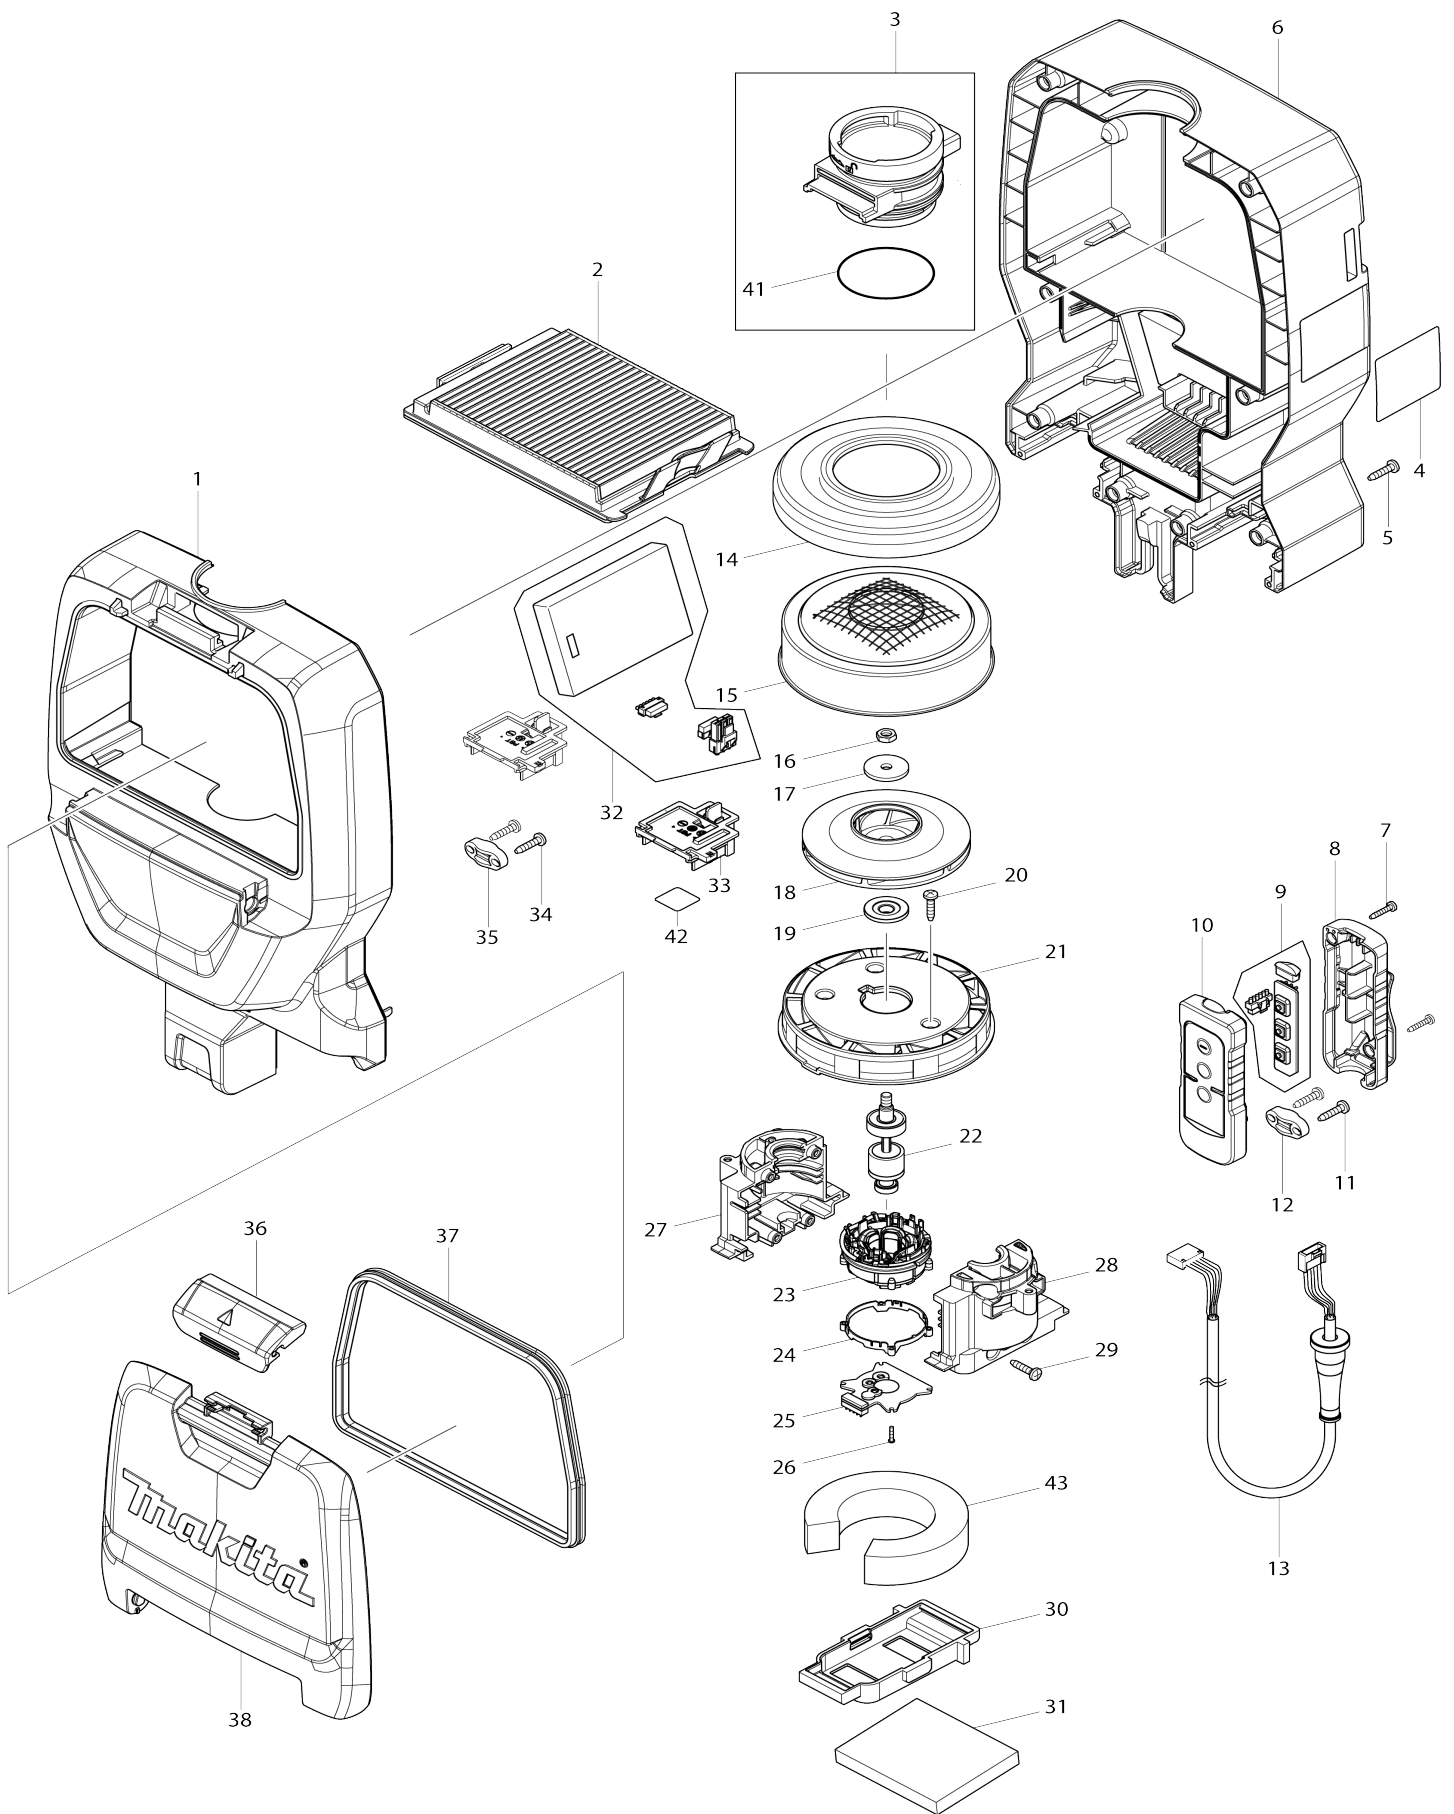

Model No.DVC261 DC BACKPACK VACUUM CLEANER

Model No.DVC261 DC BACKPACK VACUUM CLEANER

Model No.DVC261 DC BACKPACK VACUUM CLEANER

Obj. č.	Obj. č.	Popis	Možnost záměny	Množství	Nový/Stary	Poznámka 1	Poznámka 2
001	140G16-6	UPPER HOUSING COMPLETE		1		obla	
C10	263005-3	vymezovací čep 6		4			
C20	422373-5	BAND DAMPER A		1			
002	123636-9	HEPA FILTER ASSEMBLY		1	*		
C10	153820-2	VALVE COMPLETE		1	*	ventil DVC260 DVC261 DVC265	
002-1	127725-2	FILTER ASSEMBLY	O	1			
C10	153820-2	VALVE COMPLETE		1		ventil DVC260 DVC261 DVC265	
003	135771-1	INLET ASS'Y		1			
003		INC. 41					
004	854Y90-3	DVC261 NAME PLATE		1			
005	266326-2	šroub 4x18=new265995-6		8			
006	140F61-5	LOWER HOUSING COMPLETE		1		obal	
C10	422374-3	BAND DAMPER B		1			
007	266130-9	šroub PT 3X		2			
008	183K74-3	SWITCH CASE SET		1		pouzdro	
C10	818F86-4	SWITCH LABEL		1			
008		INC. 10					
009	620525-4	SUB CONTROLLER		1		ovl	
010	183K74-3	SWITCH CASE SET		1		pouzdro	
C10	818F86-4	SWITCH LABEL		1			
010		INC. 8					
011	266326-2	šroub 4x18=new265995-6		2			
012	687123-7	spona kabelu MT601		1			
013	699077-6	POWER SUPPLY CORD UNIT		1	*	kabel	
013-1	699136-6	POWER SUPPLY CORD UNIT	O	1	*	kabel	
013-2	699136-6	POWER SUPPLY CORD UNIT	O	1		kabel	
014	422376-9	SUPPORT RING		1		krou	
015	161804-6	FAN COVER		1			
016	931303-0	HEX. NUT M6		1	*		
016-1	252268-6	HEX. NUT M6	O	1			
017	322407-3	WASHER 6		1			
018	241851-4	větrák 94		1		v	
019	313062-2	FLANGE		1		p	
020	266326-2	šroub 4x18=new265995-6		3			
021	456736-3	FAN BASE		1		t	
022	619517-8	ROTOR		1	*	rotor DVC260 =old 619395-6	
022-1	619517-8	ROTOR	O	1	*	rotor DVC260 =old 619395-6	
022-2	619517-8	ROTOR	O	1		rotor DVC260 =old 619395-6	
023	629381-9	STATOR		1		stator	
024	687464-1	SUPPORT		1		mont	
025	620526-2	CONTROLLER B		1		regul	
026	266786-8	+ PAN HEAD TAPPING SCREW 2X10		4			
027	183D13-1	MOTOR HOUSING SET		1		obal motoru DVC260 DVC261 DVC265	