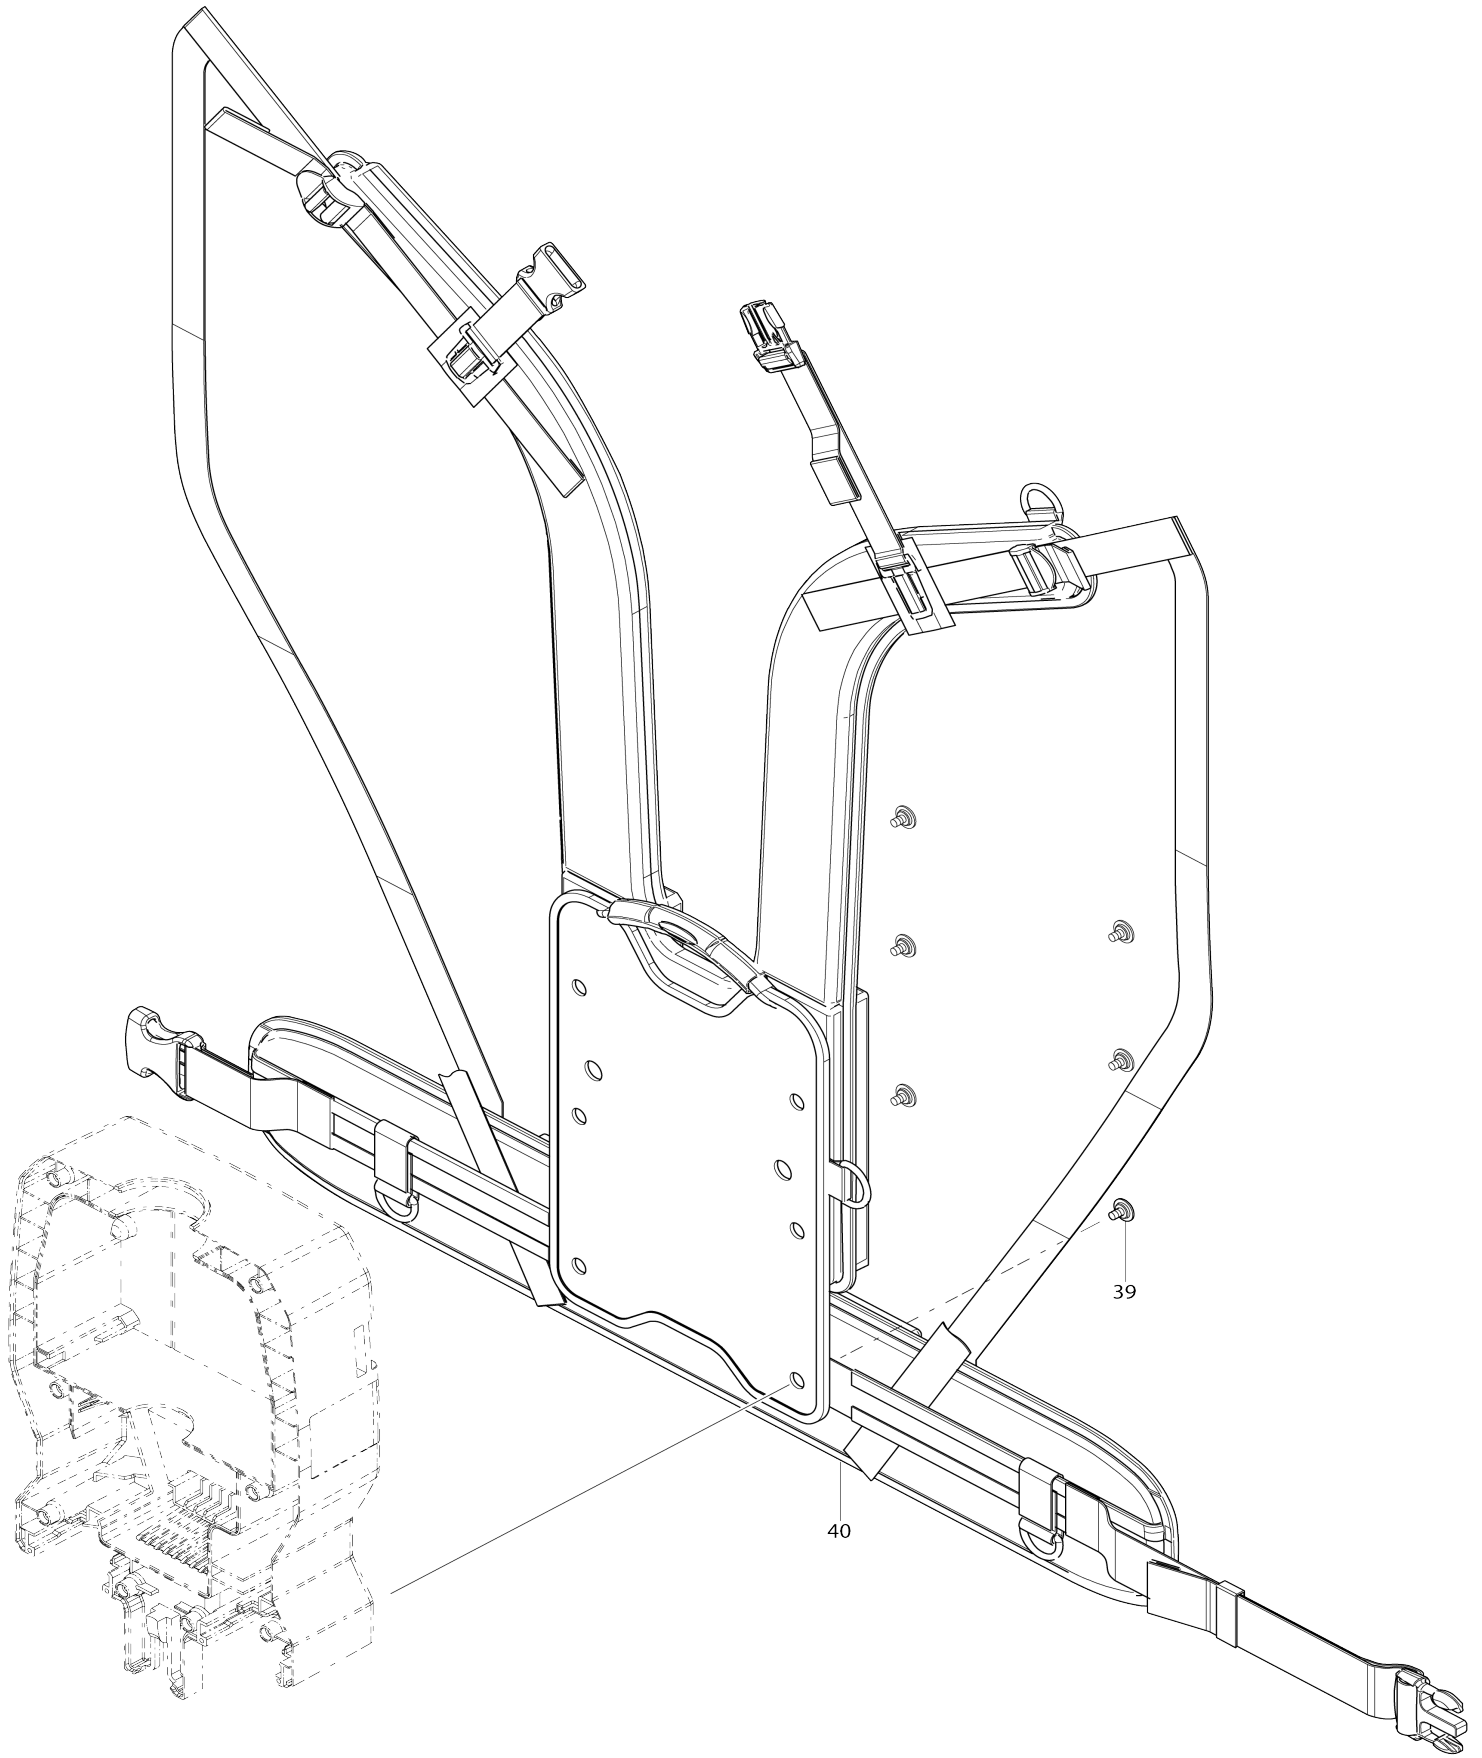

Model No.DVC261 DC BACKPACK VACUUM CLEANER

Model No.DVC261 DC BACKPACK VACUUM CLEANER

Model No.DVC261 DC BACKPACK VACUUM CLEANER

Obj. č.	Obj. č.	Popis	Možnost záměny	Množství	Nový/Stary	Poznámka 1	Poznámka 2
001	140G16-6	UPPER HOUSING COMPLETE		1		obla	
C10	263005-3	vymezovací čep 6		4			
C20	422373-5	BAND DAMPER A		1			
002	123636-9	HEPA FILTER ASSEMBLY		1	*		
C10	153820-2	VALVE COMPLETE		1	*	ventil DVC260 DVC261 DVC265	
002-1	127725-2	FILTER ASSEMBLY	O	1			
C10	153820-2	VALVE COMPLETE		1		ventil DVC260 DVC261 DVC265	
003	135771-1	INLET ASS'Y		1			
003		INC. 41					
004	854Y90-3	DVC261 NAME PLATE		1			
005	266326-2	šroub 4x18=new265995-6		8			
006	140F61-5	LOWER HOUSING COMPLETE		1		obal	
C10	422374-3	BAND DAMPER B		1			
007	266130-9	šroub PT 3X		2			
008	183K74-3	SWITCH CASE SET		1		pouzdro	
C10	818F86-4	SWITCH LABEL		1			
008		INC. 10					
009	620525-4	SUB CONTROLLER		1		ovl	
010	183K74-3	SWITCH CASE SET		1		pouzdro	
C10	818F86-4	SWITCH LABEL		1			
010		INC. 8					
011	266326-2	šroub 4x18=new265995-6		2			
012	687123-7	spona kabelu MT601		1			
013	699077-6	POWER SUPPLY CORD UNIT		1	*	kabel	
013-1	699136-6	POWER SUPPLY CORD UNIT	O	1	*	kabel	
013-2	699136-6	POWER SUPPLY CORD UNIT	O	1		kabel	
014	422376-9	SUPPORT RING		1		krou	
015	161804-6	FAN COVER		1			
016	931303-0	HEX. NUT M6		1	*		
016-1	252268-6	HEX. NUT M6	O	1			
017	322407-3	WASHER 6		1			
018	241851-4	větrák 94		1		v	
019	313062-2	FLANGE		1		p	
020	266326-2	šroub 4x18=new265995-6		3			
021	456736-3	FAN BASE		1		t	
022	619517-8	ROTOR		1	*	rotor DVC260 =old 619395-6	
022-1	619517-8	ROTOR	O	1	*	rotor DVC260 =old 619395-6	
022-2	619517-8	ROTOR	O	1		rotor DVC260 =old 619395-6	
023	629381-9	STATOR		1		stator	
024	687464-1	SUPPORT		1		mont	
025	620526-2	CONTROLLER B		1		regul	
026	266786-8	+ PAN HEAD TAPPING SCREW 2X10		4			
027	183D13-1	MOTOR HOUSING SET		1		obal motoru DVC260 DVC261 DVC265	