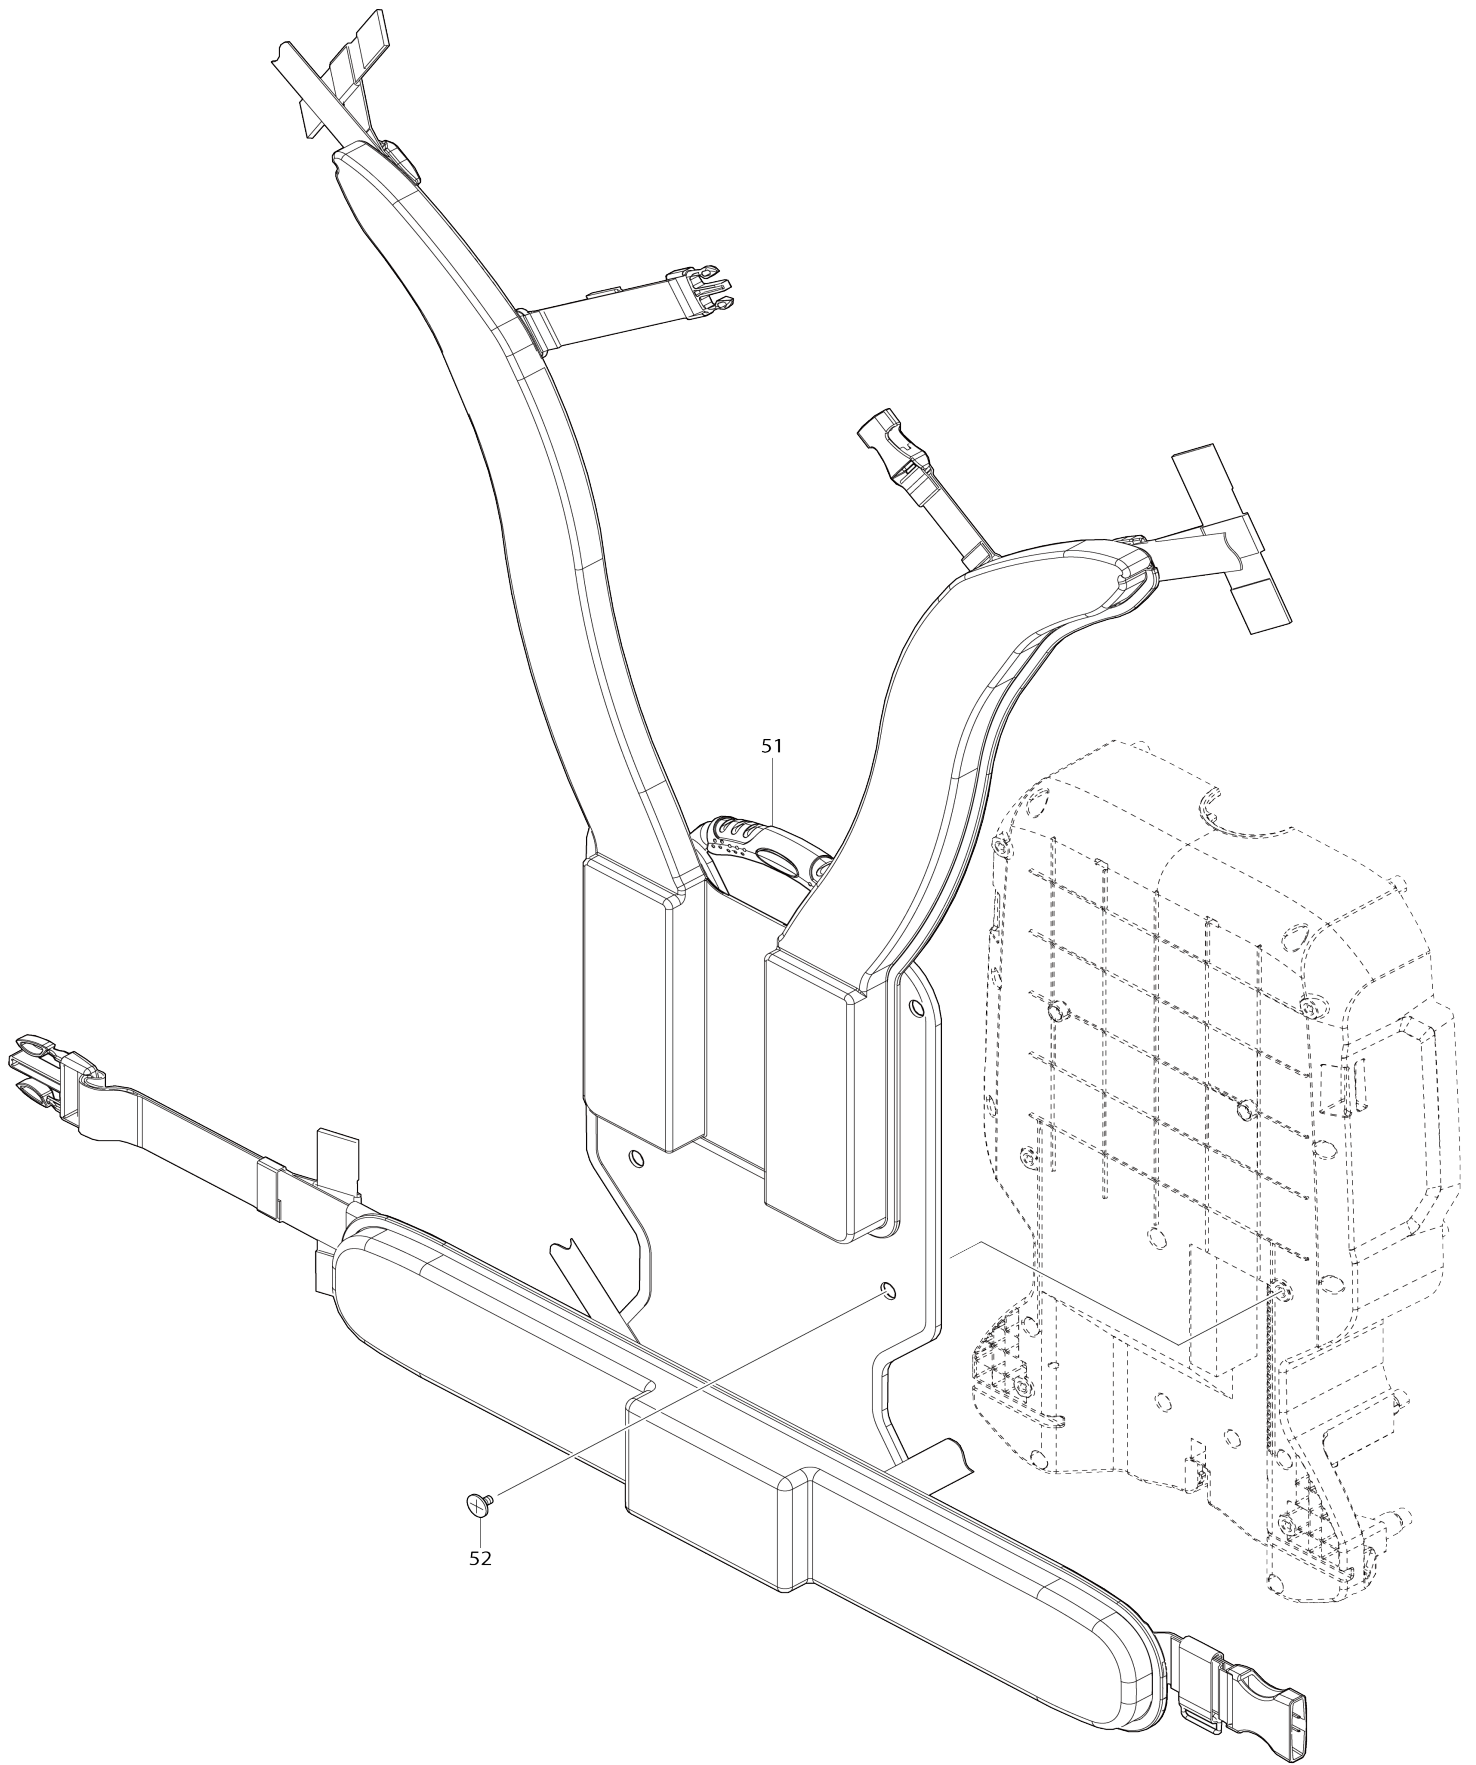

Model No.DVC660 DC BACKPACK VACUUM CLEANER

Model No.DVC660 DC BACKPACK VACUUM CLEANER

Model No.DVC660 DC BACKPACK VACUUM CLEANER

Obj. č.	Obj. č.	Popis	Možnost záměny	Množství	Nový/Stary	Poznámka 1	Poznámka 2
001	140P97-4	DUST BOX COVER COMPLETE		1		kryt	
C10	422536-3	SEAL A		1			
002	127480-6	LATCH ASSEMBLY		1		spona	
003	140P91-6	UPPER HOUSING COMPLETE		1		obal	
C10	422534-7	BAND DAMPER D		1			
C20	422550-9	BAND DAMPER A		1			
004	232389-0	COMPRESSION SPRING 5		1			
005	459912-8	STOPPER PLATE		1		deska	
006	135771-1	INLET ASS'Y		1			
006		INC. 7					
007	213655-4	o-kroužek 56		1		o-krou	
008	191D12-9	MAIN FILTER H SET		1		filtr sada	
009	232588-4	COMPRESSION SPRING 6		1		pru	
010	140P99-0	LEVER 100 COMPLETE		1		p	
011	459913-6	PLATE		1		deska	
012	234141-2	COMPRESSION SPRING 12		2			
013	232267-4	LEAF SPRING		2			
014	687051-6	svorka kabelu - nahrazuje 261041		1		svorka kabelu - nahrazuje 261041	
015	687123-7	spona kabelu MT601		1			
016	266326-2	šroub 4x18=new265995-6		2			
017	422376-9	SUPPORT RING		1		krou	
018	161804-6	FAN COVER		1			
019	252268-6	HEX. NUT M6		1			
020	322407-3	WASHER 6		1			
021	241851-4	větrák 94		1		v	
022	313062-2	FLANGE		1		p	
023	266326-2	šroub 4x18=new265995-6		3			
024	456736-3	FAN BASE		1		t	
025	619517-8	ROTOR		1	*	rotor DVC260 =old 619395-6	
025-1	619517-8	ROTOR	O	1		rotor DVC260 =old 619395-6	
026	629381-9	STATOR		1		stator	
027	183D13-1	MOTOR HOUSING SET		1		obal motoru DVC260 DVC261 DVC265	
027		INC. 28					
028	183D13-1	MOTOR HOUSING SET		1		obal motoru DVC260 DVC261 DVC265	
028		INC. 27					
029	266326-2	šroub 4x18=new265995-6		4			
030	687464-1	SUPPORT		1		mont	
031	620526-2	CONTROLLER B		1		regul	
032	266786-8	+ PAN HEAD TAPPING SCREW 2X10		4			
033	422370-1	BAND DAMPER C		1		popruh	
034	424837-5	SUPPORT A		1		podp	
035	620C52-9	CONTROLLER		1		ovl	
036	644809-6	TERMINAL		2		kontakt	
037	140P93-2	LOWER HOUSING COMPLETE		1		obal	