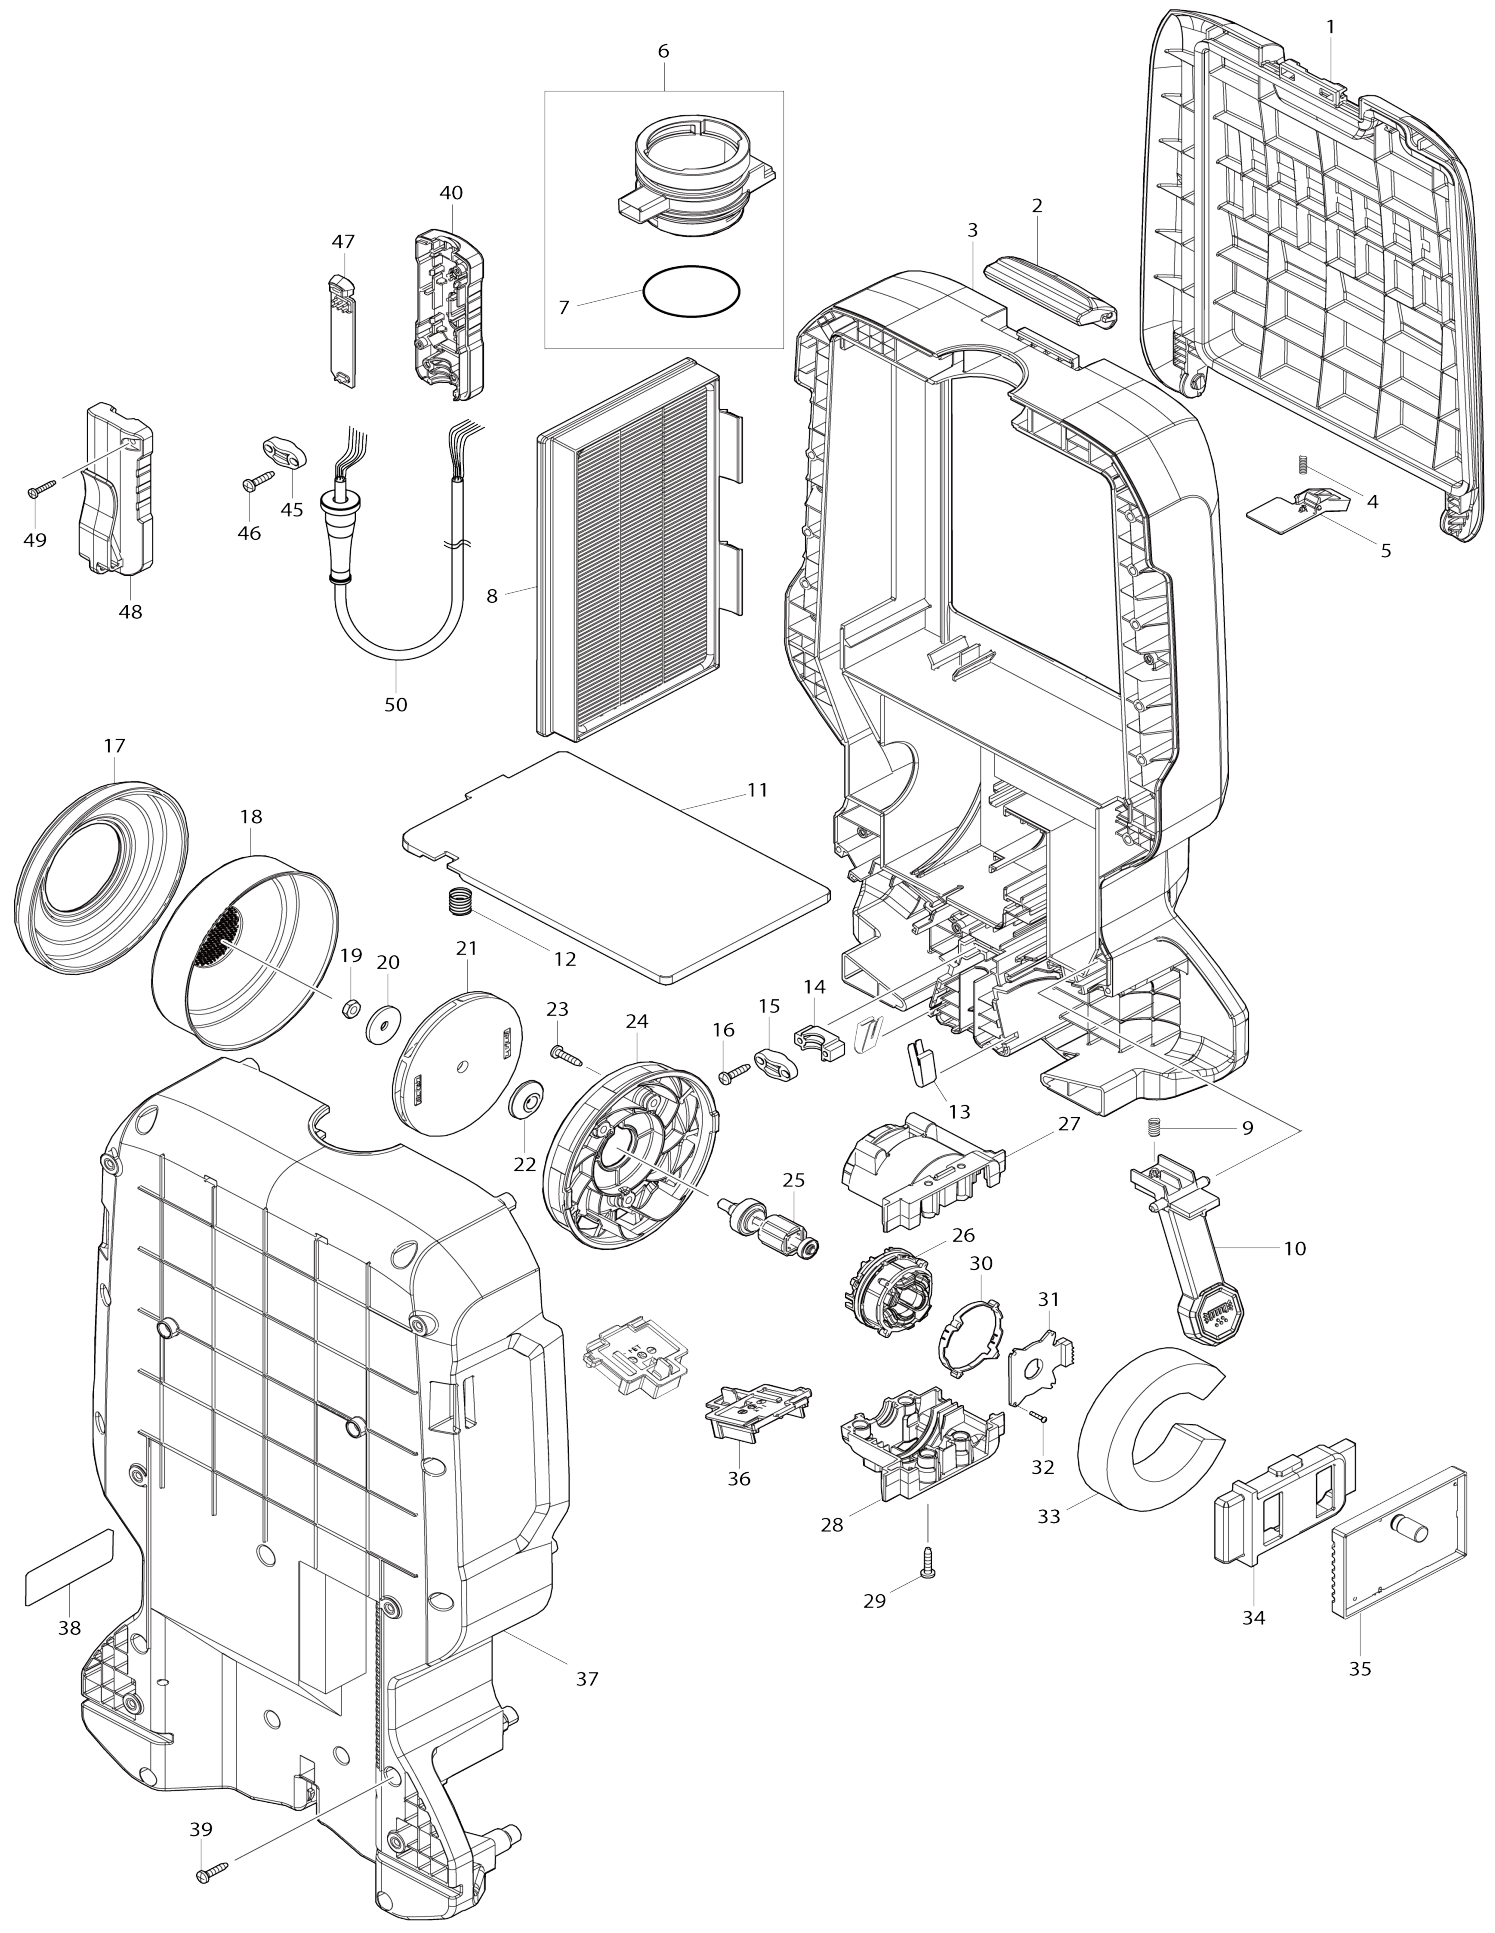

Model No.DVC660 DC BACKPACK VACUUM CLEANER

Model No.DVC660 DC BACKPACK VACUUM CLEANER

Model No.DVC660 DC BACKPACK VACUUM CLEANER

Obj. č.	Obj. č.	Popis	Možnost záměny	Množství	Nový/Stary	Poznámka 1	Poznámka 2
001	140P97-4	DUST BOX COVER COMPLETE		1		kryt	
C10	422536-3	SEAL A		1			
002	127480-6	LATCH ASSEMBLY		1		spona	
003	140P91-6	UPPER HOUSING COMPLETE		1		obal	
C10	422534-7	BAND DAMPER D		1			
C20	422550-9	BAND DAMPER A		1			
004	232389-0	COMPRESSION SPRING 5		1			
005	459912-8	STOPPER PLATE		1		deska	
006	135771-1	INLET ASS'Y		1			
006		INC. 7					
007	213655-4	o-kroužek 56		1		o-krou	
008	191D12-9	MAIN FILTER H SET		1		filtr sada	
009	232588-4	COMPRESSION SPRING 6		1		pru	
010	140P99-0	LEVER 100 COMPLETE		1		p	
011	459913-6	PLATE		1		deska	
012	234141-2	COMPRESSION SPRING 12		2			
013	232267-4	LEAF SPRING		2			
014	687051-6	svorka kabelu - nahrazuje 261041		1		svorka kabelu - nahrazuje 261041	
015	687123-7	spona kabelu MT601		1			
016	266326-2	šroub 4x18=new265995-6		2			
017	422376-9	SUPPORT RING		1		krou	
018	161804-6	FAN COVER		1			
019	252268-6	HEX. NUT M6		1			
020	322407-3	WASHER 6		1			
021	241851-4	větrák 94		1		v	
022	313062-2	FLANGE		1		p	
023	266326-2	šroub 4x18=new265995-6		3			
024	456736-3	FAN BASE		1		t	
025	619517-8	ROTOR		1	*	rotor DVC260 =old 619395-6	
025-1	619517-8	ROTOR	O	1		rotor DVC260 =old 619395-6	
026	629381-9	STATOR		1		stator	
027	183D13-1	MOTOR HOUSING SET		1		obal motoru DVC260 DVC261 DVC265	
027		INC. 28					
028	183D13-1	MOTOR HOUSING SET		1		obal motoru DVC260 DVC261 DVC265	
028		INC. 27					
029	266326-2	šroub 4x18=new265995-6		4			
030	687464-1	SUPPORT		1		mont	
031	620526-2	CONTROLLER B		1		regul	
032	266786-8	+ PAN HEAD TAPPING SCREW 2X10		4			
033	422370-1	BAND DAMPER C		1		popruh	
034	424837-5	SUPPORT A		1		podp	
035	620C52-9	CONTROLLER		1		ovl	
036	644809-6	TERMINAL		2		kontakt	
037	140P93-2	LOWER HOUSING COMPLETE		1		obal	