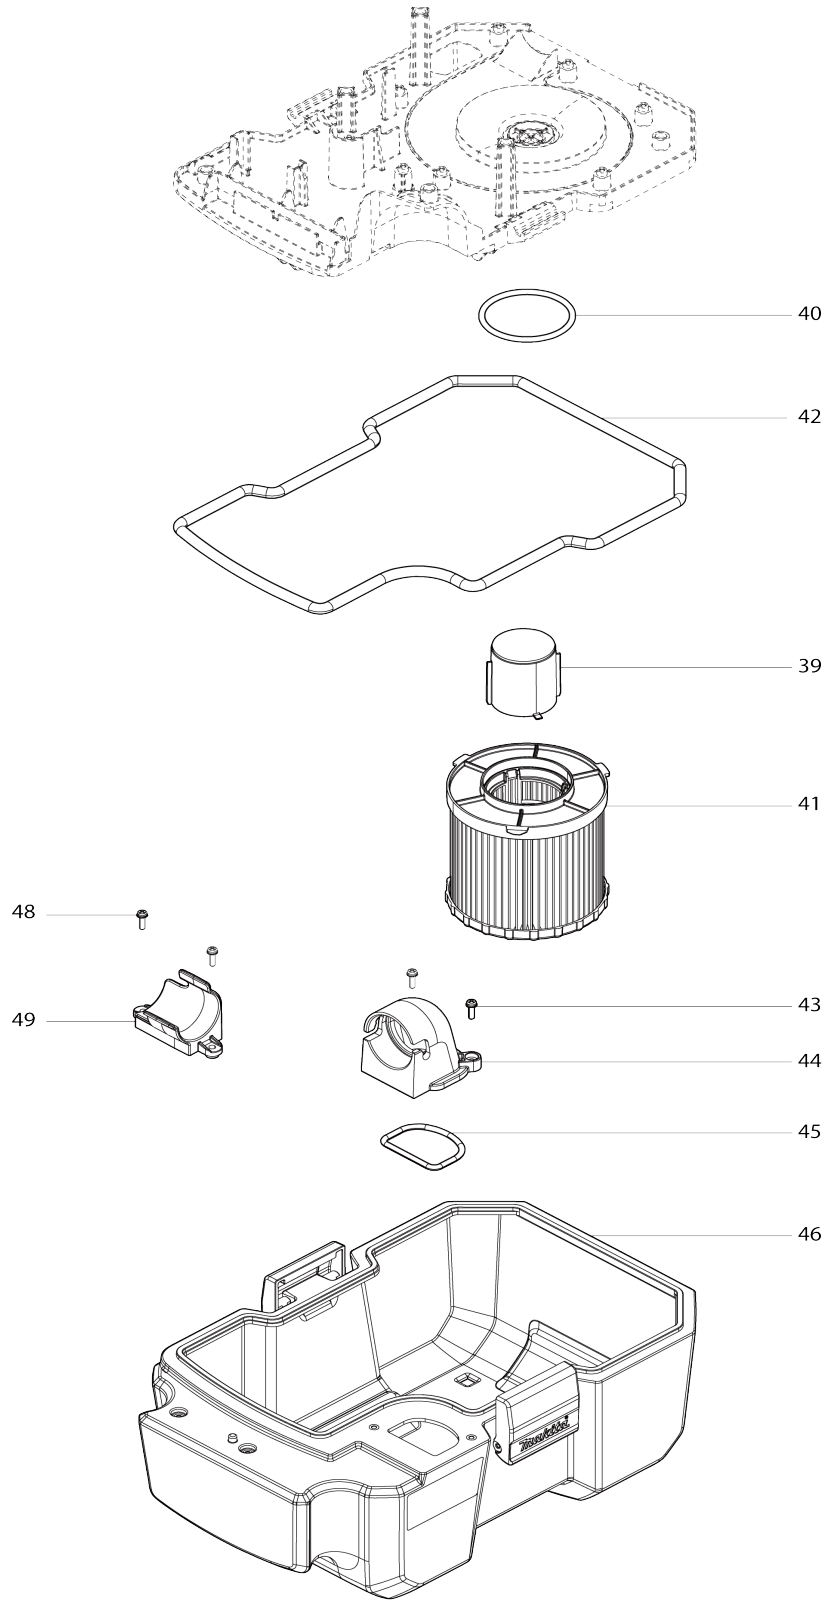

Model No.DVC750L DC PORTABLE VACUUM CLEANER

Model No.DVC750L DC PORTABLE VACUUM CLEANER

Model No.DVC750L DC PORTABLE VACUUM CLEANER

Obj. č.	Obj. č.	Popis	Možnost záměny	Množství	Nový/Starý	Poznámka 1	Poznámka 2
001	140G64-5	BATTERY COVER COMPLETE		1		kryt	
C10	891978-6	CAUTION LABEL		1			
002	266326-2	šroub 4x18=new265995-6		4			
003	422368-8	SEAL RING E		1		t	
004	855A83-9	DVC750L SERIAL NO. LABEL		1			
005	183K69-6	TERMINAL CASE SET		1		obal	
005		INC. 7					
006	644809-6	TERMINAL		1		kontakt	
007	183K69-6	TERMINAL CASE SET		1		obal	
007		INC. 5					
008	266326-2	šroub 4x18=new265995-6		2			
009	140G02-7	TOP COVER COMPLETE		1		kryt	
010	458886-0	HANDLE		1		dr	
011	266326-2	šroub 4x18=new265995-6		2			
012	451343-7	SWITCH HOLDER		1		dr	
013	651382-9	SWITCH 1703.4702		1		vyp	
014	961062-2	STOP RING E-12		1		pru	
015	213176-6	o kroužek		1		o krou	
016	140G01-9	SWITCH BASE COMPLETE		1		vyp	
C10	818F81-4	INDICATION LABEL		1			
017	457857-4	SWITCH LEVER		1		p	
018	686023-8	RECEPTACLE SLEEVE		6		pouzdro DVC86_/15_	
019	620A05-6	INDICATOR CIRCUIT		1			
020	620A06-4	CONTROLLER		1		ovl	
021	266490-9	TAPPING SCREW PT 2X6		3			
022	652069-6	FLAT HEAD SCREW M3X6		3			
023	629385-1	STATOR		1		stator	
024	619540-3	ROTOR		1	*	rotor DVC750L	
024-1	619540-3	ROTOR	O	1	*	rotor DVC750L	
024-2	619540-3	ROTOR	O	1		rotor DVC750L	
025	266326-2	šroub 4x18=new265995-6		4			
026	183K70-1	MOTOR HOUSING SET		1		obal motoru	
026		INC. 27					
027	183K70-1	MOTOR HOUSING SET		1		obal motoru	
027		INC. 26					
028	313062-2	FLANGE		1		p	
029	266326-2	šroub 4x18=new265995-6		6			
030	458973-5	FAN COVER GUARD		1	*	kryt	
031	458883-6	FAN COVER		1	*	kryt	
031-1	413X49-9	FAN COVER	S	1			
032	266326-2	šroub 4x18=new265995-6		3			
033	240178-9	FAN 104		1		ventil	
034	253752-4	042086		1		042086	
035	931303-0	HEX. NUT M6		1	*		
035-1	252268-6	HEX. NUT M6	O	1			
036	422366-2	SEAL RING C		1	*	t	
037	458881-0	TANK COVER		1	*		
037-1	162641-1	TANK COVER COMPLETE	<	1		kryt n	