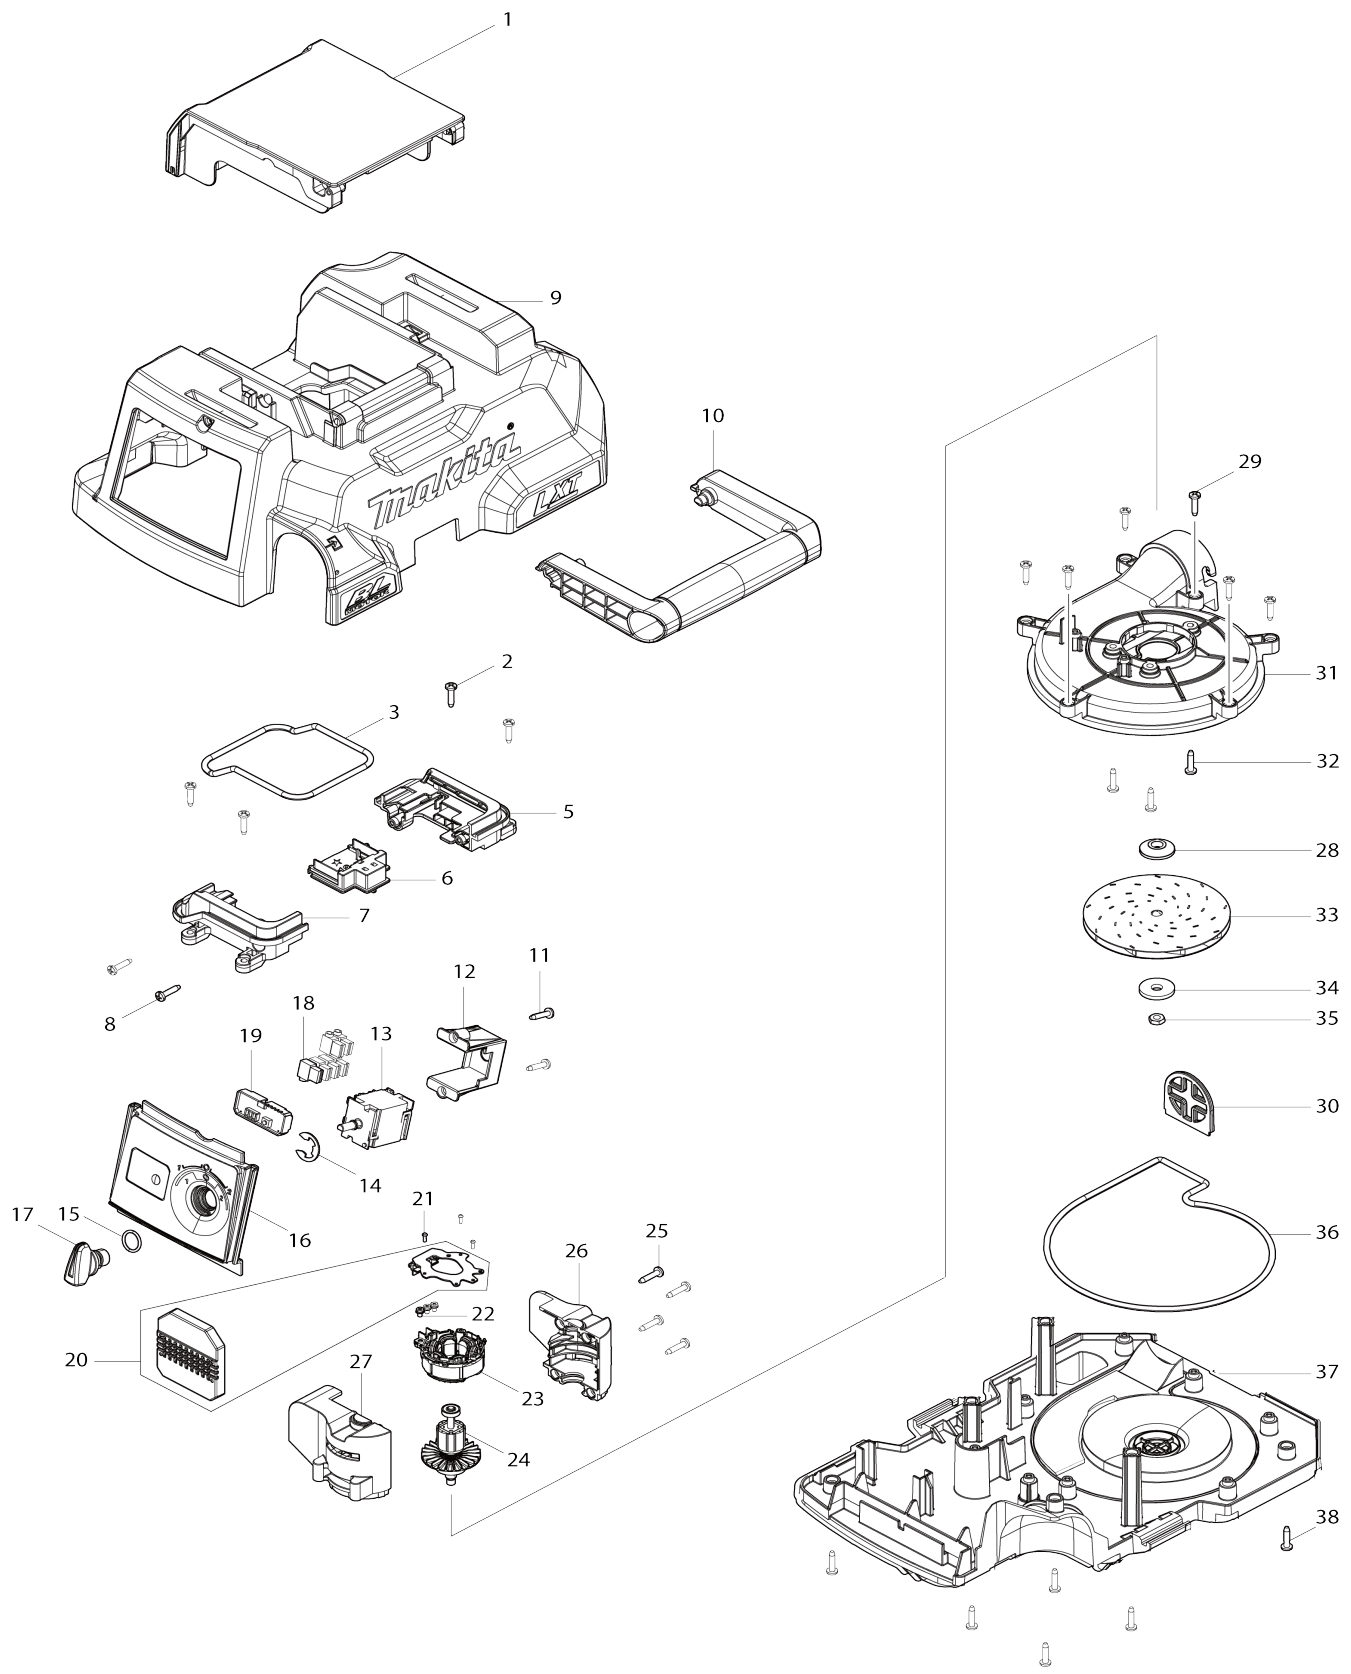

Model No.DVC750L DC PORTABLE VACUUM CLEANER

Model No.DVC750L DC PORTABLE VACUUM CLEANER

Model No.DVC750L DC PORTABLE VACUUM CLEANER

Obj. č.	Obj. č.	Popis	Možnost záměny	Množství	Nový/Starý	Poznámka 1	Poznámka 2
001	140G64-5	BATTERY COVER COMPLETE		1		kryt	
C10	891978-6	CAUTION LABEL		1			
002	266326-2	šroub 4x18=new265995-6		4			
003	422368-8	SEAL RING E		1		t	
004	855A83-9	DVC750L SERIAL NO. LABEL		1			
005	183K69-6	TERMINAL CASE SET		1		obal	
005		INC. 7					
006	644809-6	TERMINAL		1		kontakt	
007	183K69-6	TERMINAL CASE SET		1		obal	
007		INC. 5					
008	266326-2	šroub 4x18=new265995-6		2			
009	140G02-7	TOP COVER COMPLETE		1		kryt	
010	458886-0	HANDLE		1		dr	
011	266326-2	šroub 4x18=new265995-6		2			
012	451343-7	SWITCH HOLDER		1		dr	
013	651382-9	SWITCH 1703.4702		1		vyp	
014	961062-2	STOP RING E-12		1		pru	
015	213176-6	o kroužek		1		o krou	
016	140G01-9	SWITCH BASE COMPLETE		1		vyp	
C10	818F81-4	INDICATION LABEL		1			
017	457857-4	SWITCH LEVER		1		p	
018	686023-8	RECEPTACLE SLEEVE		6		pouzdro DVC86_/15_	
019	620A05-6	INDICATOR CIRCUIT		1			
020	620A06-4	CONTROLLER		1		ovl	
021	266490-9	TAPPING SCREW PT 2X6		3			
022	652069-6	FLAT HEAD SCREW M3X6		3			
023	629385-1	STATOR		1		stator	
024	619540-3	ROTOR		1	*	rotor DVC750L	
024-1	619540-3	ROTOR	O	1	*	rotor DVC750L	
024-2	619540-3	ROTOR	O	1		rotor DVC750L	
025	266326-2	šroub 4x18=new265995-6		4			
026	183K70-1	MOTOR HOUSING SET		1		obal motoru	
026		INC. 27					
027	183K70-1	MOTOR HOUSING SET		1		obal motoru	
027		INC. 26					
028	313062-2	FLANGE		1		p	
029	266326-2	šroub 4x18=new265995-6		6			
030	458973-5	FAN COVER GUARD		1	*	kryt	
031	458883-6	FAN COVER		1	*	kryt	
031-1	413X49-9	FAN COVER	S	1			
032	266326-2	šroub 4x18=new265995-6		3			
033	240178-9	FAN 104		1		ventil	
034	253752-4	042086		1		042086	
035	931303-0	HEX. NUT M6		1	*		
035-1	252268-6	HEX. NUT M6	O	1			
036	422366-2	SEAL RING C		1	*	t	
037	458881-0	TANK COVER		1	*		
037-1	162641-1	TANK COVER COMPLETE	<	1		kryt n	