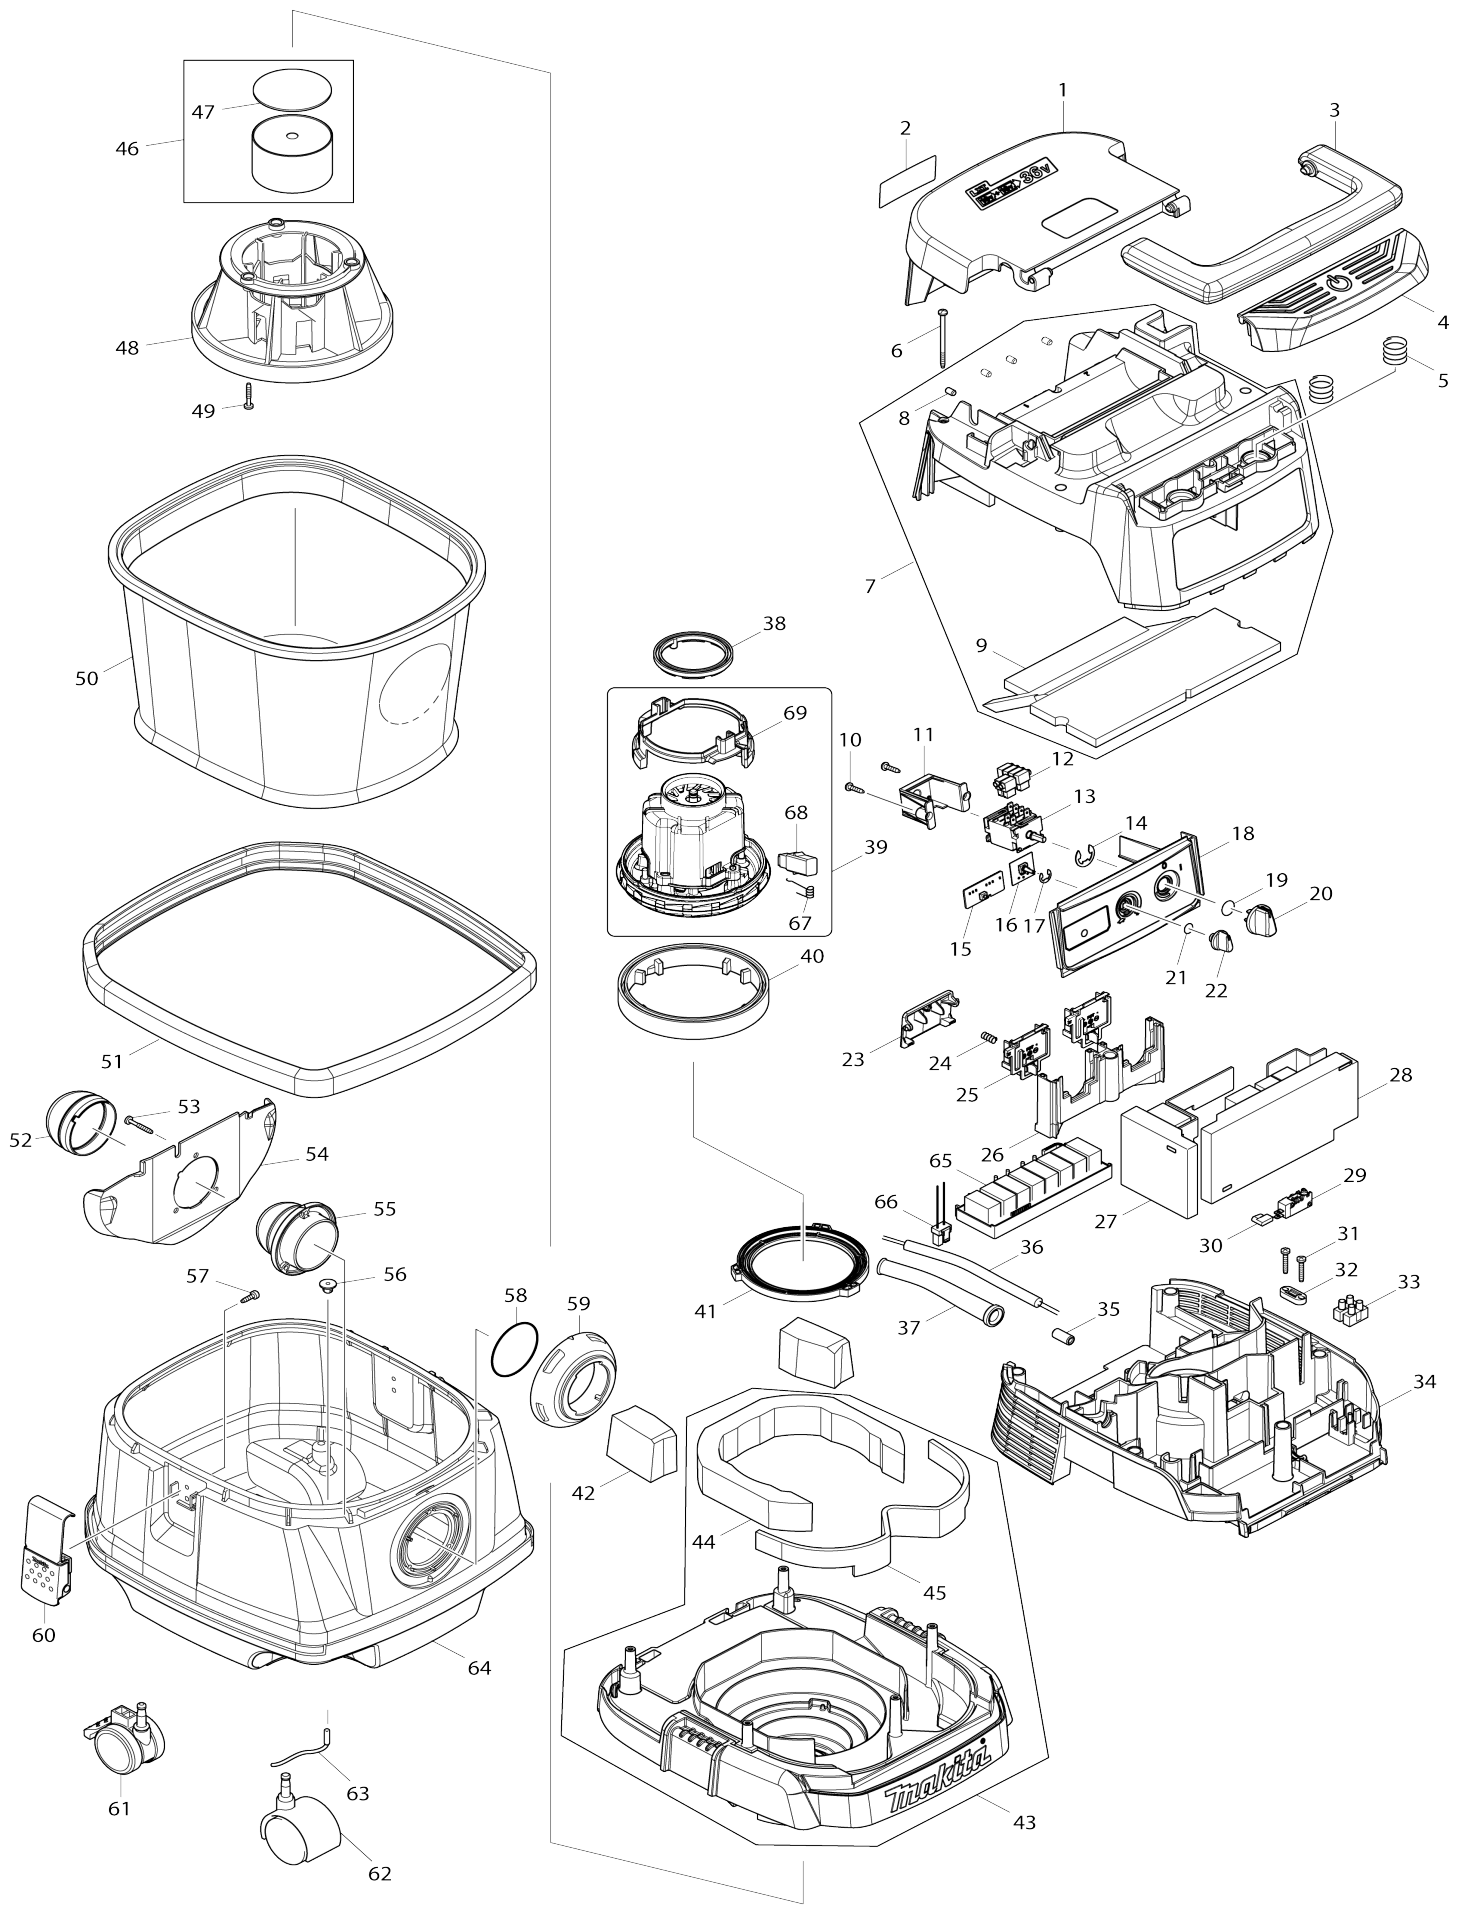

Model No. DVC860L AC AND DC VACUUM CLEANER

Model No.DVC860L AC AND DC VACUUM CLEANER

Obj. č.	Obj. č.	Popis	Možn ost zá měny	Množ ství	Nový/ Starý	Poznámka 1	Poznámka 2
001	143174-5	BATTERY COVER COMPLETE		1			
002	850V27-0	DVC860L NAME PLATE		1			
003	455734-4	GRIP		1			
004	455730-2	SWITCH BUTTON		1	*		
004-1	459262-1	SWITCH BUTTON	<	1			
005	234273-5	COMPRESSION SPRING 20		2		pru	
006	266340-8	TAPPING SCREW 4X65		6			
007	143173-7	COWLING COMPLETE		1			
007		INC. 8,9					
008	263005-3	vymezovací čep 6		4			
009	424688-6	TOP DAMPER		1			
010	266326-2	šroub 4x18=new265995-6		2			
011	451343-7	SWITCH HOLDER		1		dr	
012	686023-8	RECEPTACLE SLEEVE		6		pouzdro DVC86_/15_	
013	650745-6	SWITCH		1		vyp	
014	961062-2	STOP RING E-12		1		pru	
015	620394-3	LED CIRCUIT		1		led elektronika	
016	631922-9	SUB CONTROLLER		1			
017	961013-5	zajišťovací kroužek		1		zaji	
018	143176-1	SWITCH BASE COMPLETE		1			
019	213176-6	o kroužek		1		o krou	
020	455733-6	SWITCH LEVER		1			
021	213054-0	o-kroužek 9		1		o-krou	
022	451344-5	SWITCH DIAL		1			
023	455728-9	BATTERY COVER HOOK		1			
024	231240-1	vinutá pružina 7		1		vinut	
025	644808-8	TERMINAL		2		terminal	
026	455729-7	TERMINAL BASE		1			
027	620406-2	CONTROLLER B		1		elektronika	
028	620392-7	CONTROLLER A		1		elektronika	
029	651910-0	SWITCH D2VW-01-3HS		1		vyp	
030	686039-3	RECEPTACLE SLEEVE		2			
031	266374-1	šroub 4x25		2			
032	687123-7	spona kabelu MT601		1			
033	654561-8	TERMINAL BLOCK		1		kontakty	
034	455726-3	SEPARATER		1			
035	688161-2	LINE FILTER		2	*		
035-1	688163-8	filtr	S	1		filtr AH3756 DCU180 DHS630 DHS710 DLM 460 DSS610 DTW190 DUH551 DUH651	
036	666899-9	POWER SUPPLY CORD 1.0-2-0.55		1			
037	682584-6	CORD GUARD		1			
038	424685-2	RUBBER RING 60		1		krou	
039	629156-6	MOTOR ASSEMBLY		1		motor	
039		INC. 67-69					
040	424686-0	RUBBER RING 120		1			
041	424687-8	SUPPORT RING		1			
042	424690-9	REAR BLOCK FILTER		2			