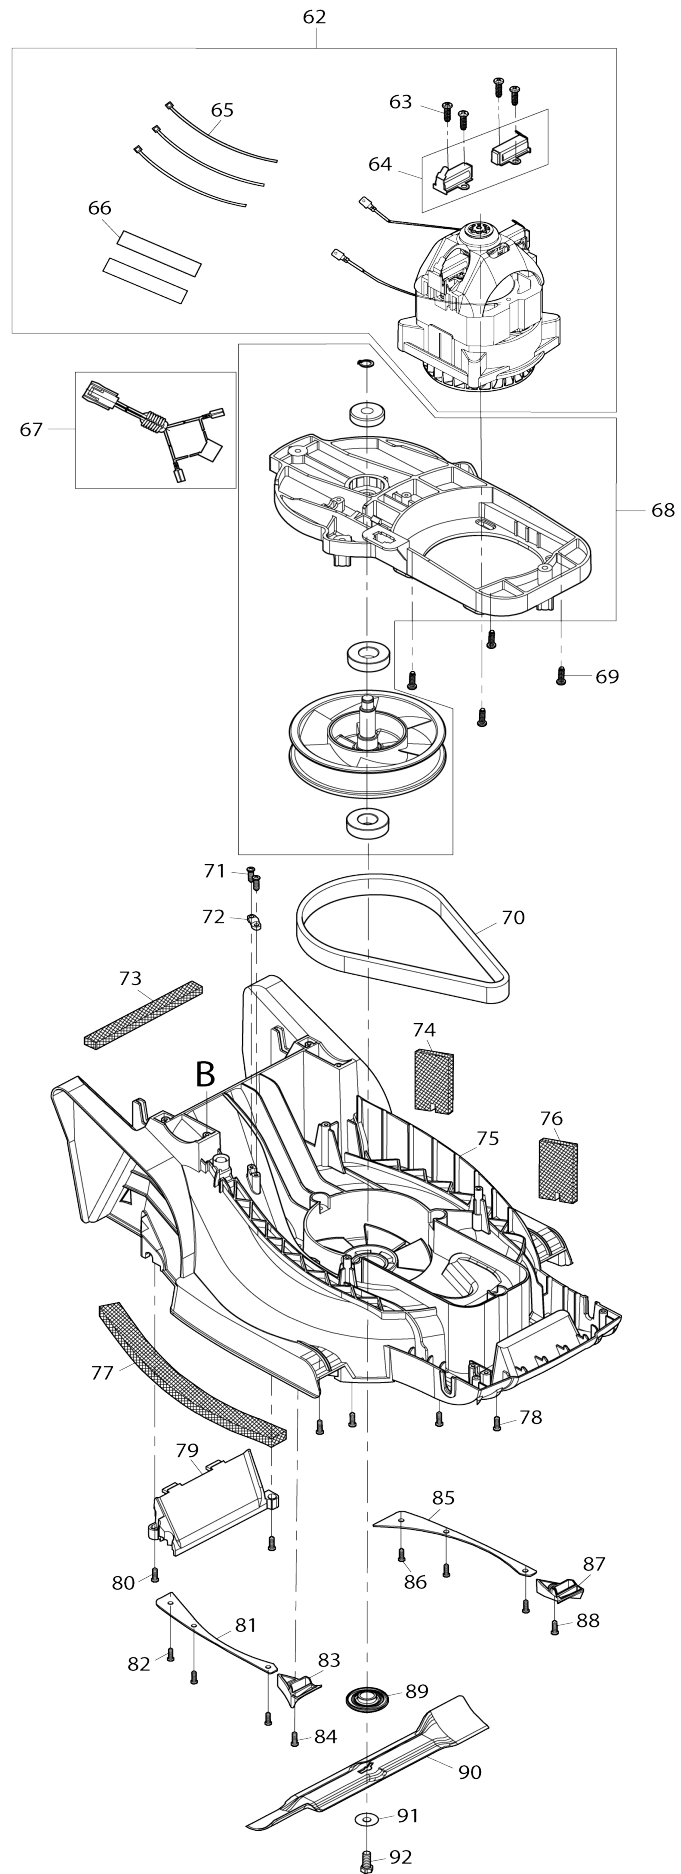

Model No.ELM3320 330MM ELECTRIC LAWN MOWER

Model No.ELM3320 330MM ELECTRIC LAWN MOWER

Obj. č.	Obj. č.	Popis	Možnost záměny	Množství	Nový/Stary	Poznámka 1	Poznámka 2
001	YA00000783	UPPER HANDLE BAR ASSY		1		horn	
001		INC. 2					
002	YA00001163	SPONGE GRIP		1		p	
003	YA00000784	SWITCH LEVER		1			
004	YA00000765	SWITCH BOX RIGHT		1			
005	YA00000786	SWITCH BOX CLAMP SPASER		1			
006	YA00000766	SWITCH LINK BUTTON		1			
007	YA00000767	COMPRESSION SPRING 16.8		1			
008	YA00000768	SWITCH LEVER END CAP RIGHT		1		dr	
009	652024721	SELF DRILLING SCREW 3.5X10		1			
010	YA00000769	SWITCH TORSION SPRING 21		1			
011	YA00000778	SELF TAPPING SCREW ST4X16		2			
012	YA00000780	CORD CLAMP		1			
013	YA00000771	POWER SUPPLY CORD ASSY		1		kabel	
014	YA00000778	SELF TAPPING SCREW ST4X16		2			
015	YA00000780	CORD CLAMP		1			
016	YA00000773	POWER SUPPLY CORD ASSY (EURO)		1		kabel	
017	YA00000781	INDICATOR LENZ		1			
018	YA00000772	SWITCH		1		vyp	
019	652023811	CABLE HANGER		1		dr	
020	YA00000786	SWITCH BOX CLAMP SPASER		1			
021	YA00000782	SWITCH BOX LEFT		1			
022	YA00000778	SELF TAPPING SCREW ST4X16		6			
023	652023795	SPRING BOX RIGHT		1			
024	YA00000787	LEVER BOX CLAMP SPASER		1			
025	652024721	SELF DRILLING SCREW 3.5X10		1			
026	652023794	SWITCH LEVER END LEFT		1			
027	YA00000737	TORSION SPRING		1			
028	YA00000787	LEVER BOX CLAMP SPASER		1			
029	652023793	SPRING BOX LEFT		1			
030	YA00000778	SELF TAPPING SCREW ST4X16		1			
031	YA00000785	SELF TAPPING SCREW ST4X25		1			
032	YA00000799	CABLE CLIP		1			
033	YA00000801	TENSION LEVER ASSY		2		pru	
034	YA00000802	HEX.FRANGE CAP NUT M6		2		matka	
035	YA00001166	PIPE END CAP		2			
036	YA00001167	LOWER HANDLE		2			
037	YA00000803	M8 KNOB		2		matka	
038	YA00000420	WASHER		2		podlo	
039	YA00000804	ANGLE ADJUSTMENT JOINT UPPER		2			
040	YA00000806	SELF TAPPING SCREW ST5X20		4			
041	YA00000805	ANGLE ADJUSTMENT JOINT LOWER		1			
042	YA00000807	HEX BOLT M8X65		2			
043	YA00000808	ANGLE ADJUSTMENT JOINT LOWER		1			
045	YA00000832	REAR FLAP BULE		1