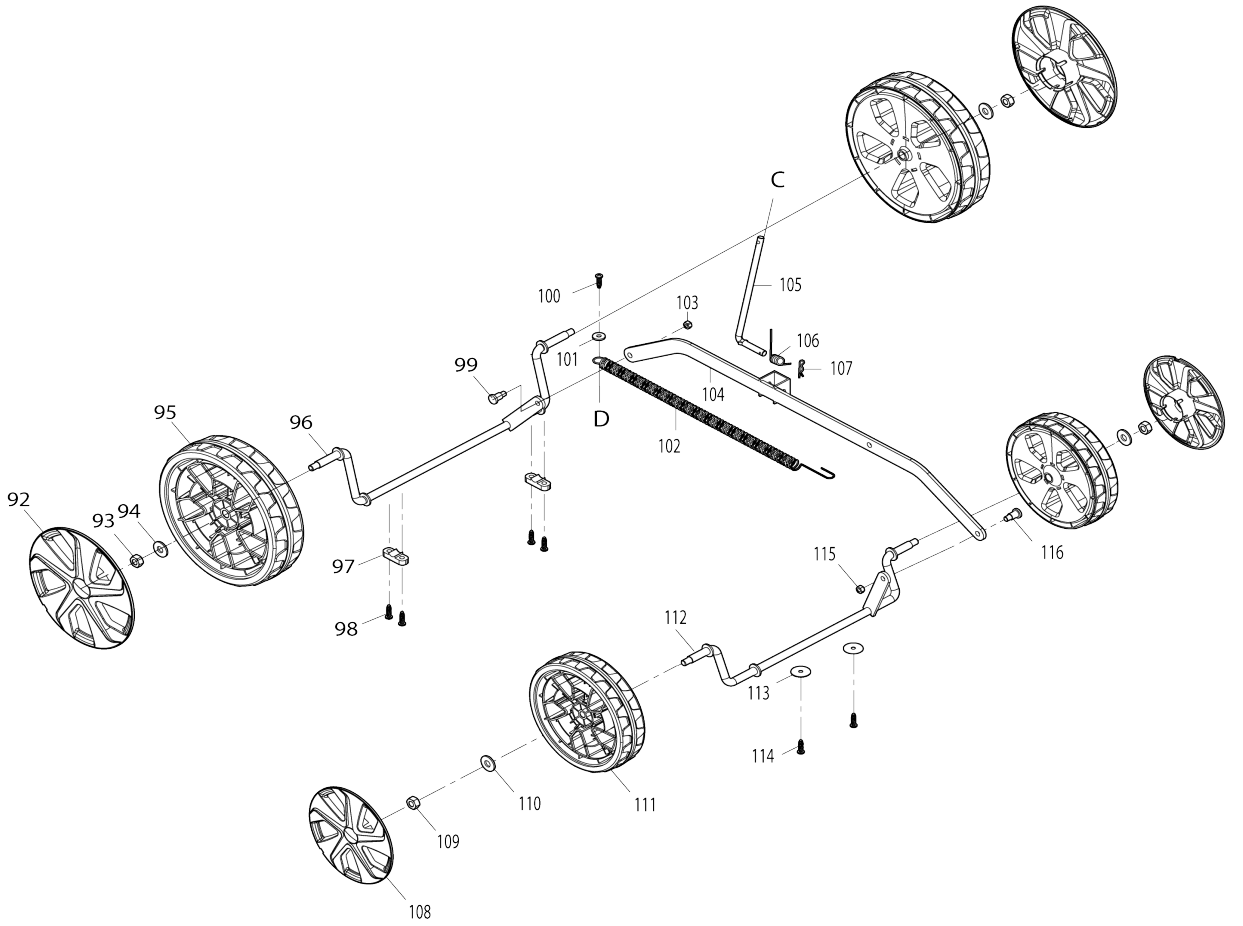

Model No.ELM4120 410MM ELECTRIC LAWN MOWER

Model No.ELM4120 410MM ELECTRIC LAWN MOWER

Model No.ELM4120 410MM ELECTRIC LAWN MOWER

Model No.ELM4120 410MM ELECTRIC LAWN MOWER

Obj. č.	Obj. č.	Popis	Možnost záměny	Množství	Nový/Stary	Poznámka 1	Poznámka 2
001	YA00001157	UPPER HANDLE BAR ASSY		1			
001		INC. 2					
002	YA00001182	SPONGE GRIP		1		p	
003	YA00001158	SWITCH LEVER		1			
004	YA00000765	SWITCH BOX RIGHT		1			
005	YA00000766	SWITCH LINK BUTTON		1			
006	YA00000767	COMPRESSION SPRING 16.8		1			
007	YA00000768	SWITCH LEVER END CAP RIGHT		1		dr	
008	652024721	SELF DRILLING SCREW 3.5X10		1			
009	YA00000769	SWITCH TORSION SPRING 21		1			
010	YA00000778	SELF TAPPING SCREW ST4X16		2			
011	YA00000780	CORD CLAMP		1			
012	YA00000914	POWER SUPPLY CORD ASSY		1		kabel	
013	YA00000778	SELF TAPPING SCREW ST4X16		2			
014	YA00000780	CORD CLAMP		1			
015	YA00000773	POWER SUPPLY CORD ASSY (EURO)		1		kabel	
016	YA00000781	INDICATOR LENZ		1			
017	YA00000772	SWITCH		1		vyp	
018	652023811	CABLE HANGER		1		dr	
019	YA00000782	SWITCH BOX LEFT		1			
020	YA00000778	SELF TAPPING SCREW ST4X16		6			
021	652023795	SPRING BOX RIGHT		1			
022	652024721	SELF DRILLING SCREW 3.5X10		1			
023	652023794	SWITCH LEVER END LEFT		1			
024	YA00000737	TORSION SPRING		1			
025	652023793	SPRING BOX LEFT		1			
026	YA00000778	SELF TAPPING SCREW ST4X16		1			
027	YA00000785	SELF TAPPING SCREW ST4X25		1			
028	YA00000921	CABLE CLIP		1		svorka na kabel	
029	YA00000923	TENSION LEVER ASSY		2		p	
030	YA00000922	LOWER HANDLE		1			
031	YA00000802	HEX.FRANGE CAP NUT M6		2		matka	
032	YA00000803	M8 KNOB		2		matka	
033	YA00000420	WASHER		2		podlo	
034	YA00000924	ANGLE ADJUSTMENT JOINT UPPER		2			
035	YA00000806	SELF TAPPING SCREW ST5X20		4			
036	YA00000875	ANGLE ADJUSTMENT JOINT LOWER		1		plastov	
037	YA00000807	HEX BOLT M8X65		2			
038	YA00000876	ANGLE ADJUSTMENT JOINT LOWER		1		plastov	
040	YA00000939	REAR FLAP BULE		1			
041	YA00000938	REAR FLAP HINGE ROD		1			
042	YA00000831	REAR FLAP TORSION SPRING 7.7		1			
043	YA00000821	SELF TAPPING SCREW ST4X16		2			
044	YA00000941	TOP COVER		1			
045	YA00000848	HIGHT ADJUST GRIP		1		dr	