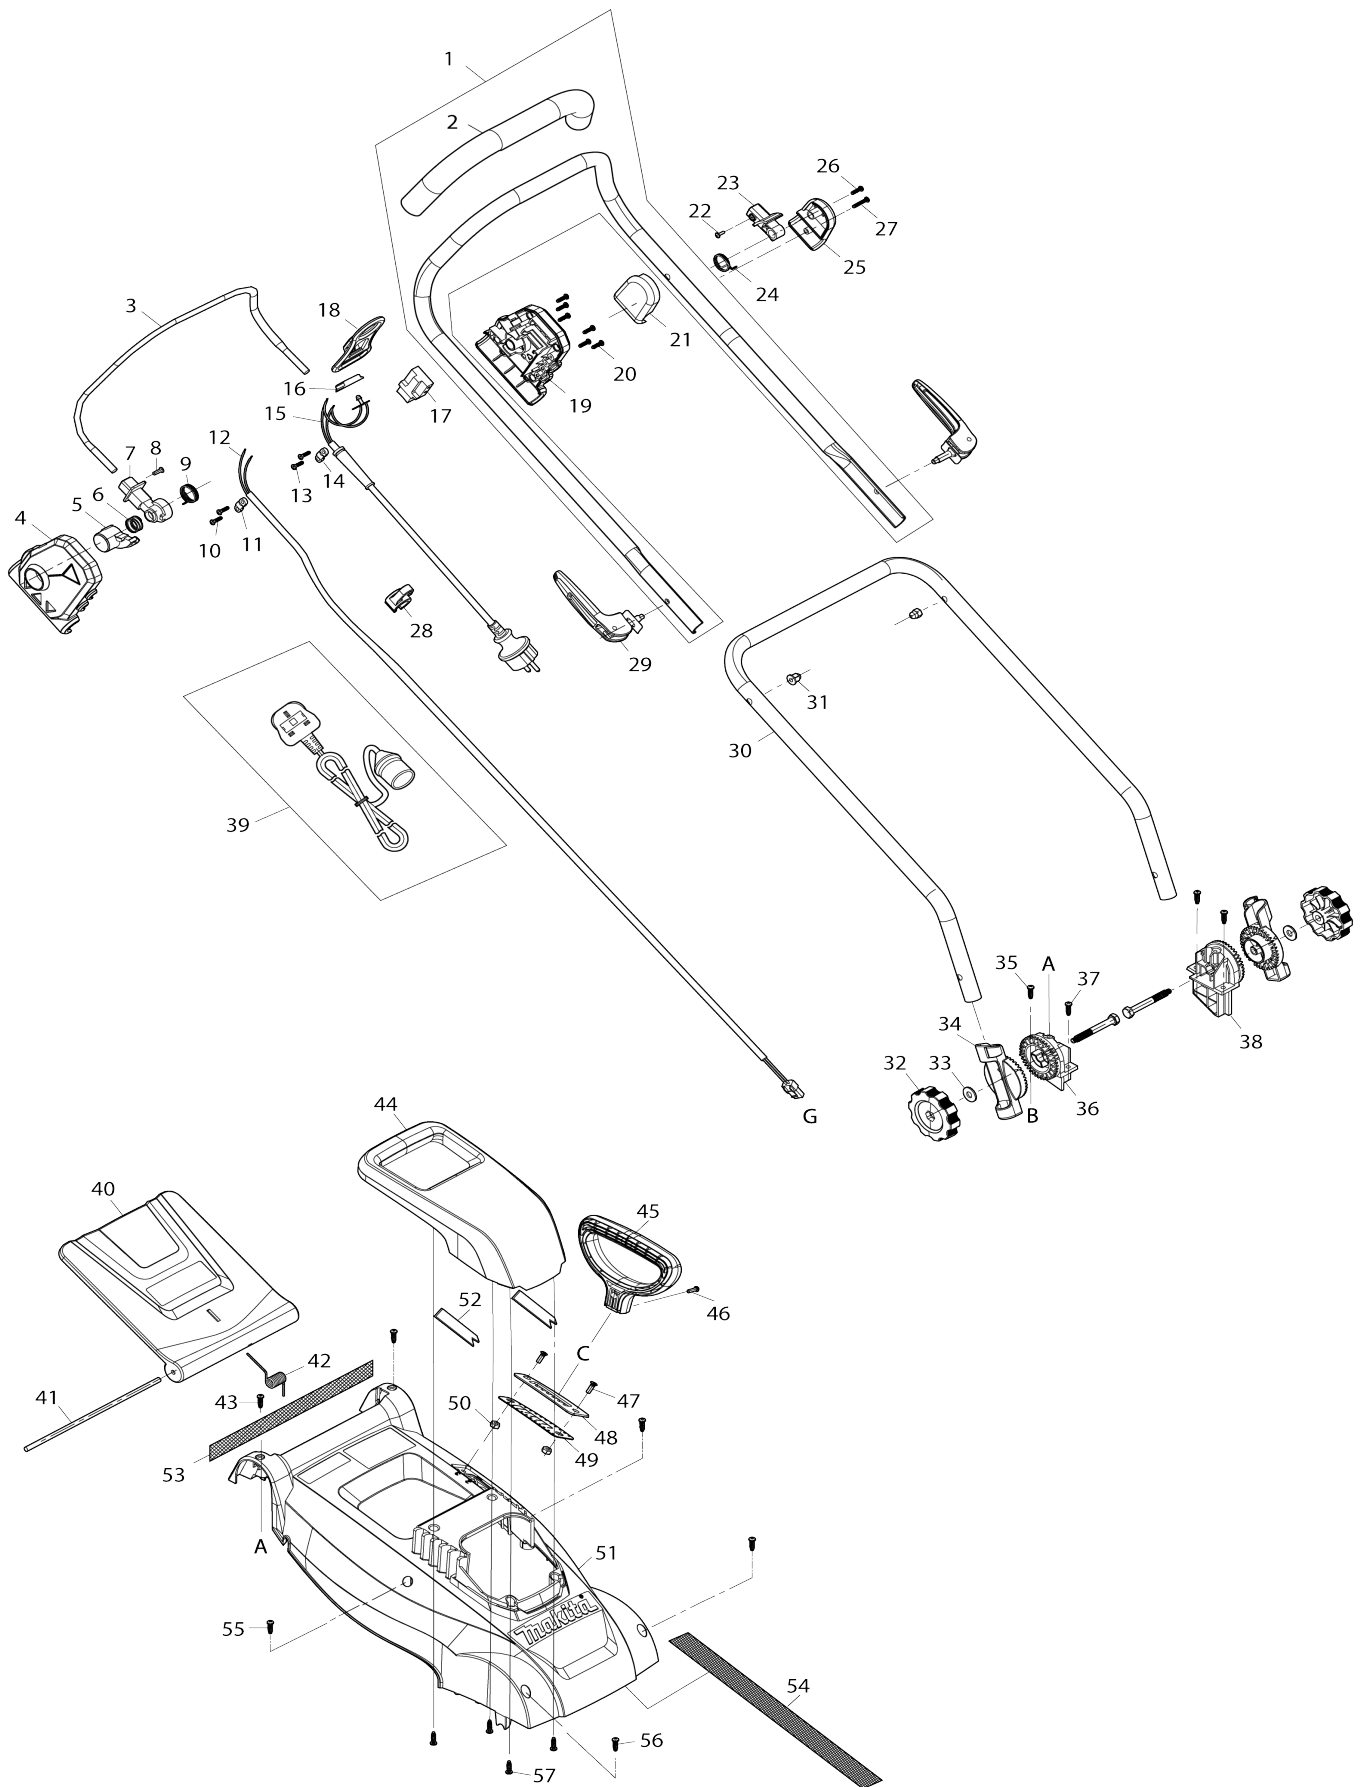

Model No.ELM4120 410MM ELECTRIC LAWN MOWER

Model No.ELM4120 410MM ELECTRIC LAWN MOWER

Model No.ELM4120 410MM ELECTRIC LAWN MOWER

Model No.ELM4120 410MM ELECTRIC LAWN MOWER

Obj. č.	Obj. č.	Popis	Možnost záměny	Množství	Nový/Stary	Poznámka 1	Poznámka 2
001	YA00001157	UPPER HANDLE BAR ASSY		1			
001		INC. 2					
002	YA00001182	SPONGE GRIP		1		p	
003	YA00001158	SWITCH LEVER		1			
004	YA00000765	SWITCH BOX RIGHT		1			
005	YA00000766	SWITCH LINK BUTTON		1			
006	YA00000767	COMPRESSION SPRING 16.8		1			
007	YA00000768	SWITCH LEVER END CAP RIGHT		1		dr	
008	652024721	SELF DRILLING SCREW 3.5X10		1			
009	YA00000769	SWITCH TORSION SPRING 21		1			
010	YA00000778	SELF TAPPING SCREW ST4X16		2			
011	YA00000780	CORD CLAMP		1			
012	YA00000914	POWER SUPPLY CORD ASSY		1		kabel	
013	YA00000778	SELF TAPPING SCREW ST4X16		2			
014	YA00000780	CORD CLAMP		1			
015	YA00000773	POWER SUPPLY CORD ASSY (EURO)		1		kabel	
016	YA00000781	INDICATOR LENZ		1			
017	YA00000772	SWITCH		1		vyp	
018	652023811	CABLE HANGER		1		dr	
019	YA00000782	SWITCH BOX LEFT		1			
020	YA00000778	SELF TAPPING SCREW ST4X16		6			
021	652023795	SPRING BOX RIGHT		1			
022	652024721	SELF DRILLING SCREW 3.5X10		1			
023	652023794	SWITCH LEVER END LEFT		1			
024	YA00000737	TORSION SPRING		1			
025	652023793	SPRING BOX LEFT		1			
026	YA00000778	SELF TAPPING SCREW ST4X16		1			
027	YA00000785	SELF TAPPING SCREW ST4X25		1			
028	YA00000921	CABLE CLIP		1		svorka na kabel	
029	YA00000923	TENSION LEVER ASSY		2		p	
030	YA00000922	LOWER HANDLE		1			
031	YA00000802	HEX.FRANGE CAP NUT M6		2		matka	
032	YA00000803	M8 KNOB		2		matka	
033	YA00000420	WASHER		2		podlo	
034	YA00000924	ANGLE ADJUSTMENT JOINT UPPER		2			
035	YA00000806	SELF TAPPING SCREW ST5X20		4			
036	YA00000875	ANGLE ADJUSTMENT JOINT LOWER		1		plastov	
037	YA00000807	HEX BOLT M8X65		2			
038	YA00000876	ANGLE ADJUSTMENT JOINT LOWER		1		plastov	
040	YA00000939	REAR FLAP BULE		1			
041	YA00000938	REAR FLAP HINGE ROD		1			
042	YA00000831	REAR FLAP TORSION SPRING 7.7		1			
043	YA00000821	SELF TAPPING SCREW ST4X16		2			
044	YA00000941	TOP COVER		1			
045	YA00000848	HIGHT ADJUST GRIP		1		dr	