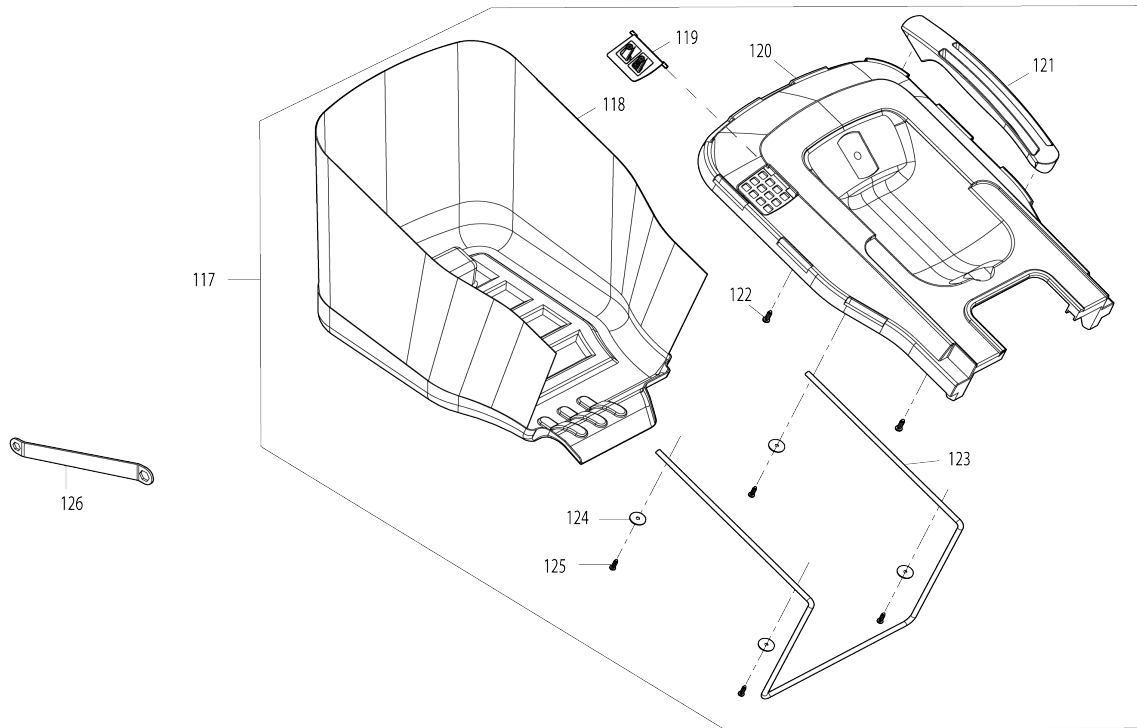

Model No.ELM4120 410MM ELECTRIC LAWN MOWER

Model No.ELM4120 410MM ELECTRIC LAWN MOWER

Model No.ELM4120 410MM ELECTRIC LAWN MOWER

Model No.ELM4120 410MM ELECTRIC LAWN MOWER

Obj. č.	Obj. č.	Popis	Možnost záměny	Množství	Nový/Stary	Poznámka 1	Poznámka 2
001	YA00001157	UPPER HANDLE BAR ASSY		1			
001		INC. 2					
002	YA00001182	SPONGE GRIP		1		p	
003	YA00001158	SWITCH LEVER		1			
004	YA00000765	SWITCH BOX RIGHT		1			
005	YA00000766	SWITCH LINK BUTTON		1			
006	YA00000767	COMPRESSION SPRING 16.8		1			
007	YA00000768	SWITCH LEVER END CAP RIGHT		1		dr	
008	652024721	SELF DRILLING SCREW 3.5X10		1			
009	YA00000769	SWITCH TORSION SPRING 21		1			
010	YA00000778	SELF TAPPING SCREW ST4X16		2			
011	YA00000780	CORD CLAMP		1			
012	YA00000914	POWER SUPPLY CORD ASSY		1		kabel	
013	YA00000778	SELF TAPPING SCREW ST4X16		2			
014	YA00000780	CORD CLAMP		1			
015	YA00000773	POWER SUPPLY CORD ASSY (EURO)		1		kabel	
016	YA00000781	INDICATOR LENZ		1			
017	YA00000772	SWITCH		1		vyp	
018	652023811	CABLE HANGER		1		dr	
019	YA00000782	SWITCH BOX LEFT		1			
020	YA00000778	SELF TAPPING SCREW ST4X16		6			
021	652023795	SPRING BOX RIGHT		1			
022	652024721	SELF DRILLING SCREW 3.5X10		1			
023	652023794	SWITCH LEVER END LEFT		1			
024	YA00000737	TORSION SPRING		1			
025	652023793	SPRING BOX LEFT		1			
026	YA00000778	SELF TAPPING SCREW ST4X16		1			
027	YA00000785	SELF TAPPING SCREW ST4X25		1			
028	YA00000921	CABLE CLIP		1		svorka na kabel	
029	YA00000923	TENSION LEVER ASSY		2		p	
030	YA00000922	LOWER HANDLE		1			
031	YA00000802	HEX.FRANGE CAP NUT M6		2		matka	
032	YA00000803	M8 KNOB		2		matka	
033	YA00000420	WASHER		2		podlo	
034	YA00000924	ANGLE ADJUSTMENT JOINT UPPER		2			
035	YA00000806	SELF TAPPING SCREW ST5X20		4			
036	YA00000875	ANGLE ADJUSTMENT JOINT LOWER		1		plastov	
037	YA00000807	HEX BOLT M8X65		2			
038	YA00000876	ANGLE ADJUSTMENT JOINT LOWER		1		plastov	
040	YA00000939	REAR FLAP BULE		1			
041	YA00000938	REAR FLAP HINGE ROD		1			
042	YA00000831	REAR FLAP TORSION SPRING 7.7		1			
043	YA00000821	SELF TAPPING SCREW ST4X16		2			
044	YA00000941	TOP COVER		1			
045	YA00000848	HIGHT ADJUST GRIP		1		dr	