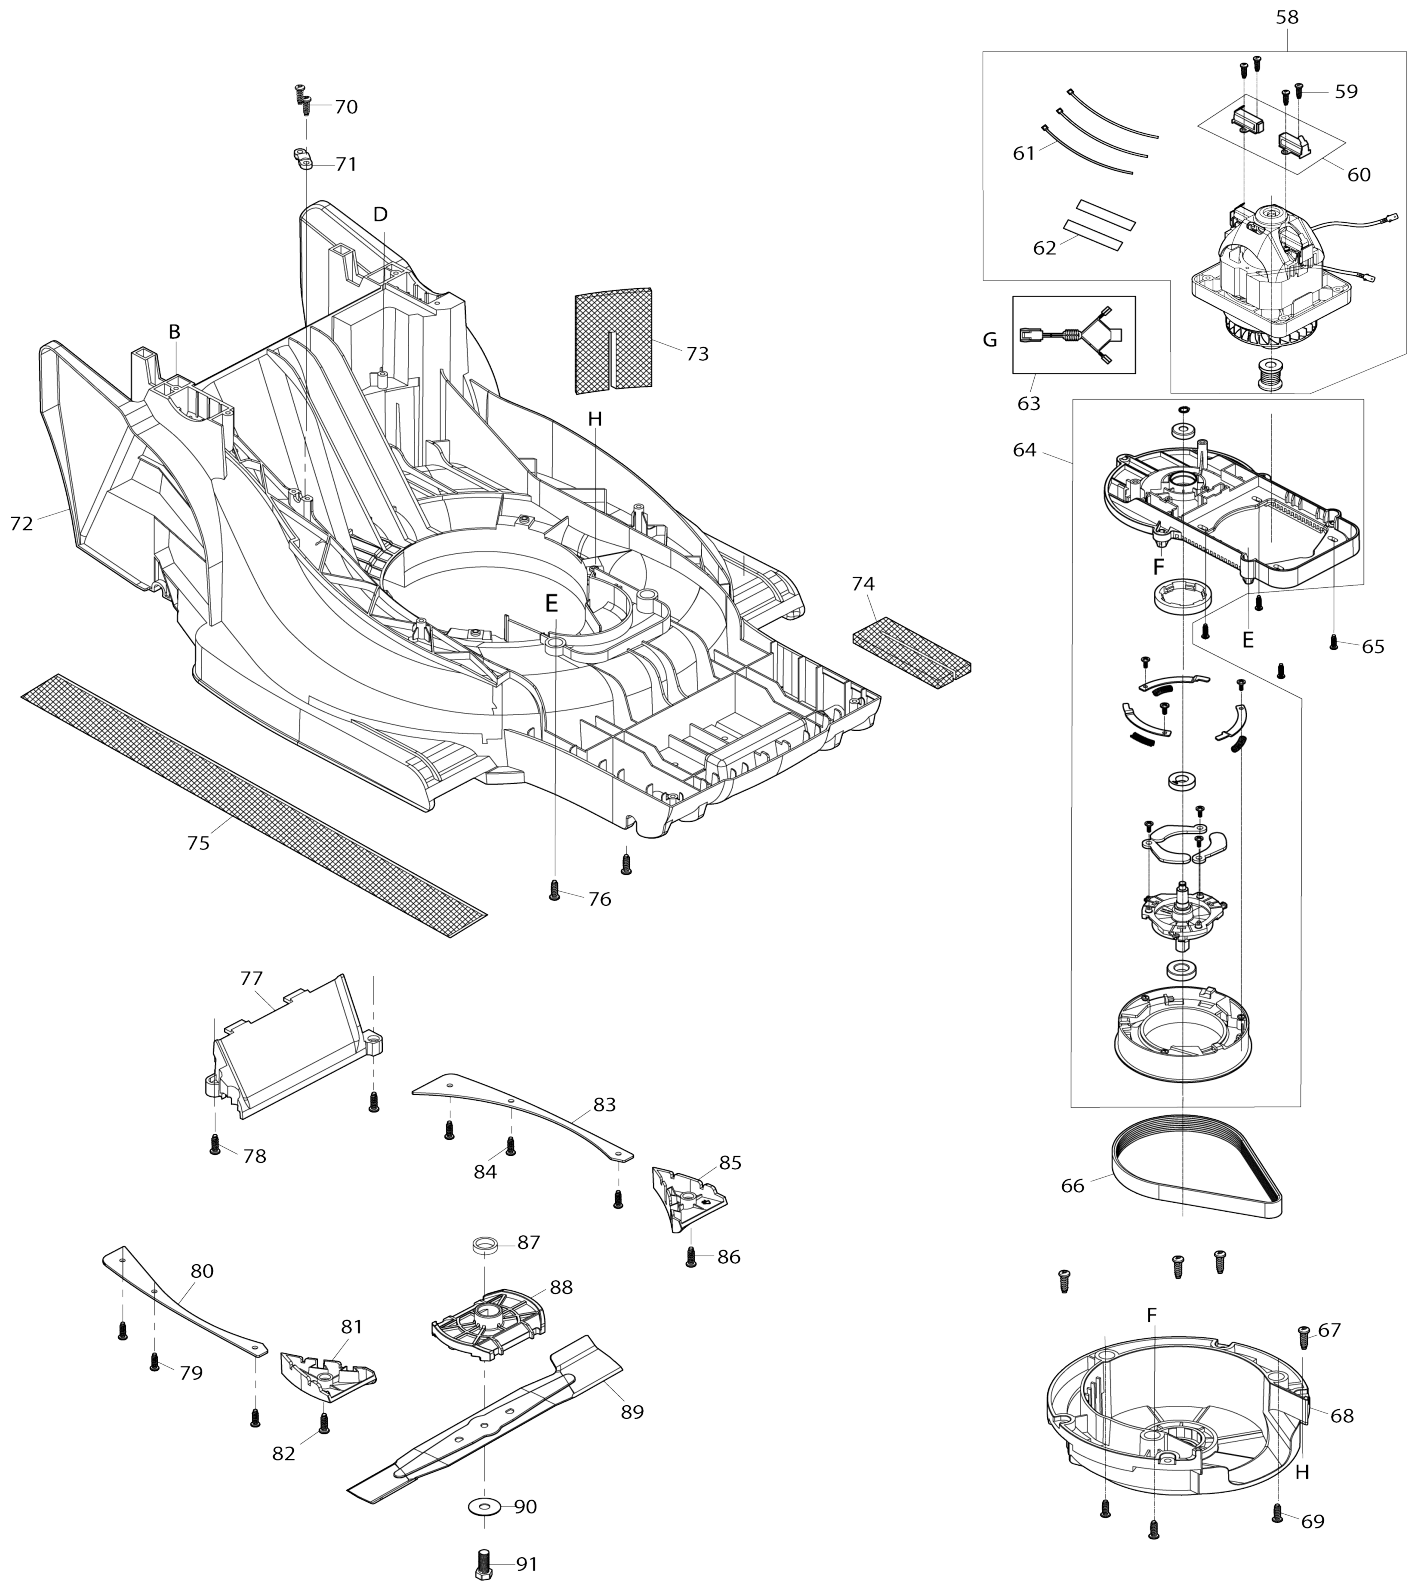

Model No.ELM4120 410MM ELECTRIC LAWN MOWER

Model No.ELM4120 410MM ELECTRIC LAWN MOWER

Model No.ELM4120 410MM ELECTRIC LAWN MOWER

Model No.ELM4120 410MM ELECTRIC LAWN MOWER

Obj. č.	Obj. č.	Popis	Možnost záměny	Množství	Nový/Stary	Poznámka 1	Poznámka 2
001	YA00001157	UPPER HANDLE BAR ASSY		1			
001		INC. 2					
002	YA00001182	SPONGE GRIP		1		p	
003	YA00001158	SWITCH LEVER		1			
004	YA00000765	SWITCH BOX RIGHT		1			
005	YA00000766	SWITCH LINK BUTTON		1			
006	YA00000767	COMPRESSION SPRING 16.8		1			
007	YA00000768	SWITCH LEVER END CAP RIGHT		1		dr	
008	652024721	SELF DRILLING SCREW 3.5X10		1			
009	YA00000769	SWITCH TORSION SPRING 21		1			
010	YA00000778	SELF TAPPING SCREW ST4X16		2			
011	YA00000780	CORD CLAMP		1			
012	YA00000914	POWER SUPPLY CORD ASSY		1		kabel	
013	YA00000778	SELF TAPPING SCREW ST4X16		2			
014	YA00000780	CORD CLAMP		1			
015	YA00000773	POWER SUPPLY CORD ASSY (EURO)		1		kabel	
016	YA00000781	INDICATOR LENZ		1			
017	YA00000772	SWITCH		1		vyp	
018	652023811	CABLE HANGER		1		dr	
019	YA00000782	SWITCH BOX LEFT		1			
020	YA00000778	SELF TAPPING SCREW ST4X16		6			
021	652023795	SPRING BOX RIGHT		1			
022	652024721	SELF DRILLING SCREW 3.5X10		1			
023	652023794	SWITCH LEVER END LEFT		1			
024	YA00000737	TORSION SPRING		1			
025	652023793	SPRING BOX LEFT		1			
026	YA00000778	SELF TAPPING SCREW ST4X16		1			
027	YA00000785	SELF TAPPING SCREW ST4X25		1			
028	YA00000921	CABLE CLIP		1		svorka na kabel	
029	YA00000923	TENSION LEVER ASSY		2		p	
030	YA00000922	LOWER HANDLE		1			
031	YA00000802	HEX.FRANGE CAP NUT M6		2		matka	
032	YA00000803	M8 KNOB		2		matka	
033	YA00000420	WASHER		2		podlo	
034	YA00000924	ANGLE ADJUSTMENT JOINT UPPER		2			
035	YA00000806	SELF TAPPING SCREW ST5X20		4			
036	YA00000875	ANGLE ADJUSTMENT JOINT LOWER		1		plastov	
037	YA00000807	HEX BOLT M8X65		2			
038	YA00000876	ANGLE ADJUSTMENT JOINT LOWER		1		plastov	
040	YA00000939	REAR FLAP BULE		1			
041	YA00000938	REAR FLAP HINGE ROD		1			
042	YA00000831	REAR FLAP TORSION SPRING 7.7		1			
043	YA00000821	SELF TAPPING SCREW ST4X16		2			
044	YA00000941	TOP COVER		1			
045	YA00000848	HIGHT ADJUST GRIP		1		dr	