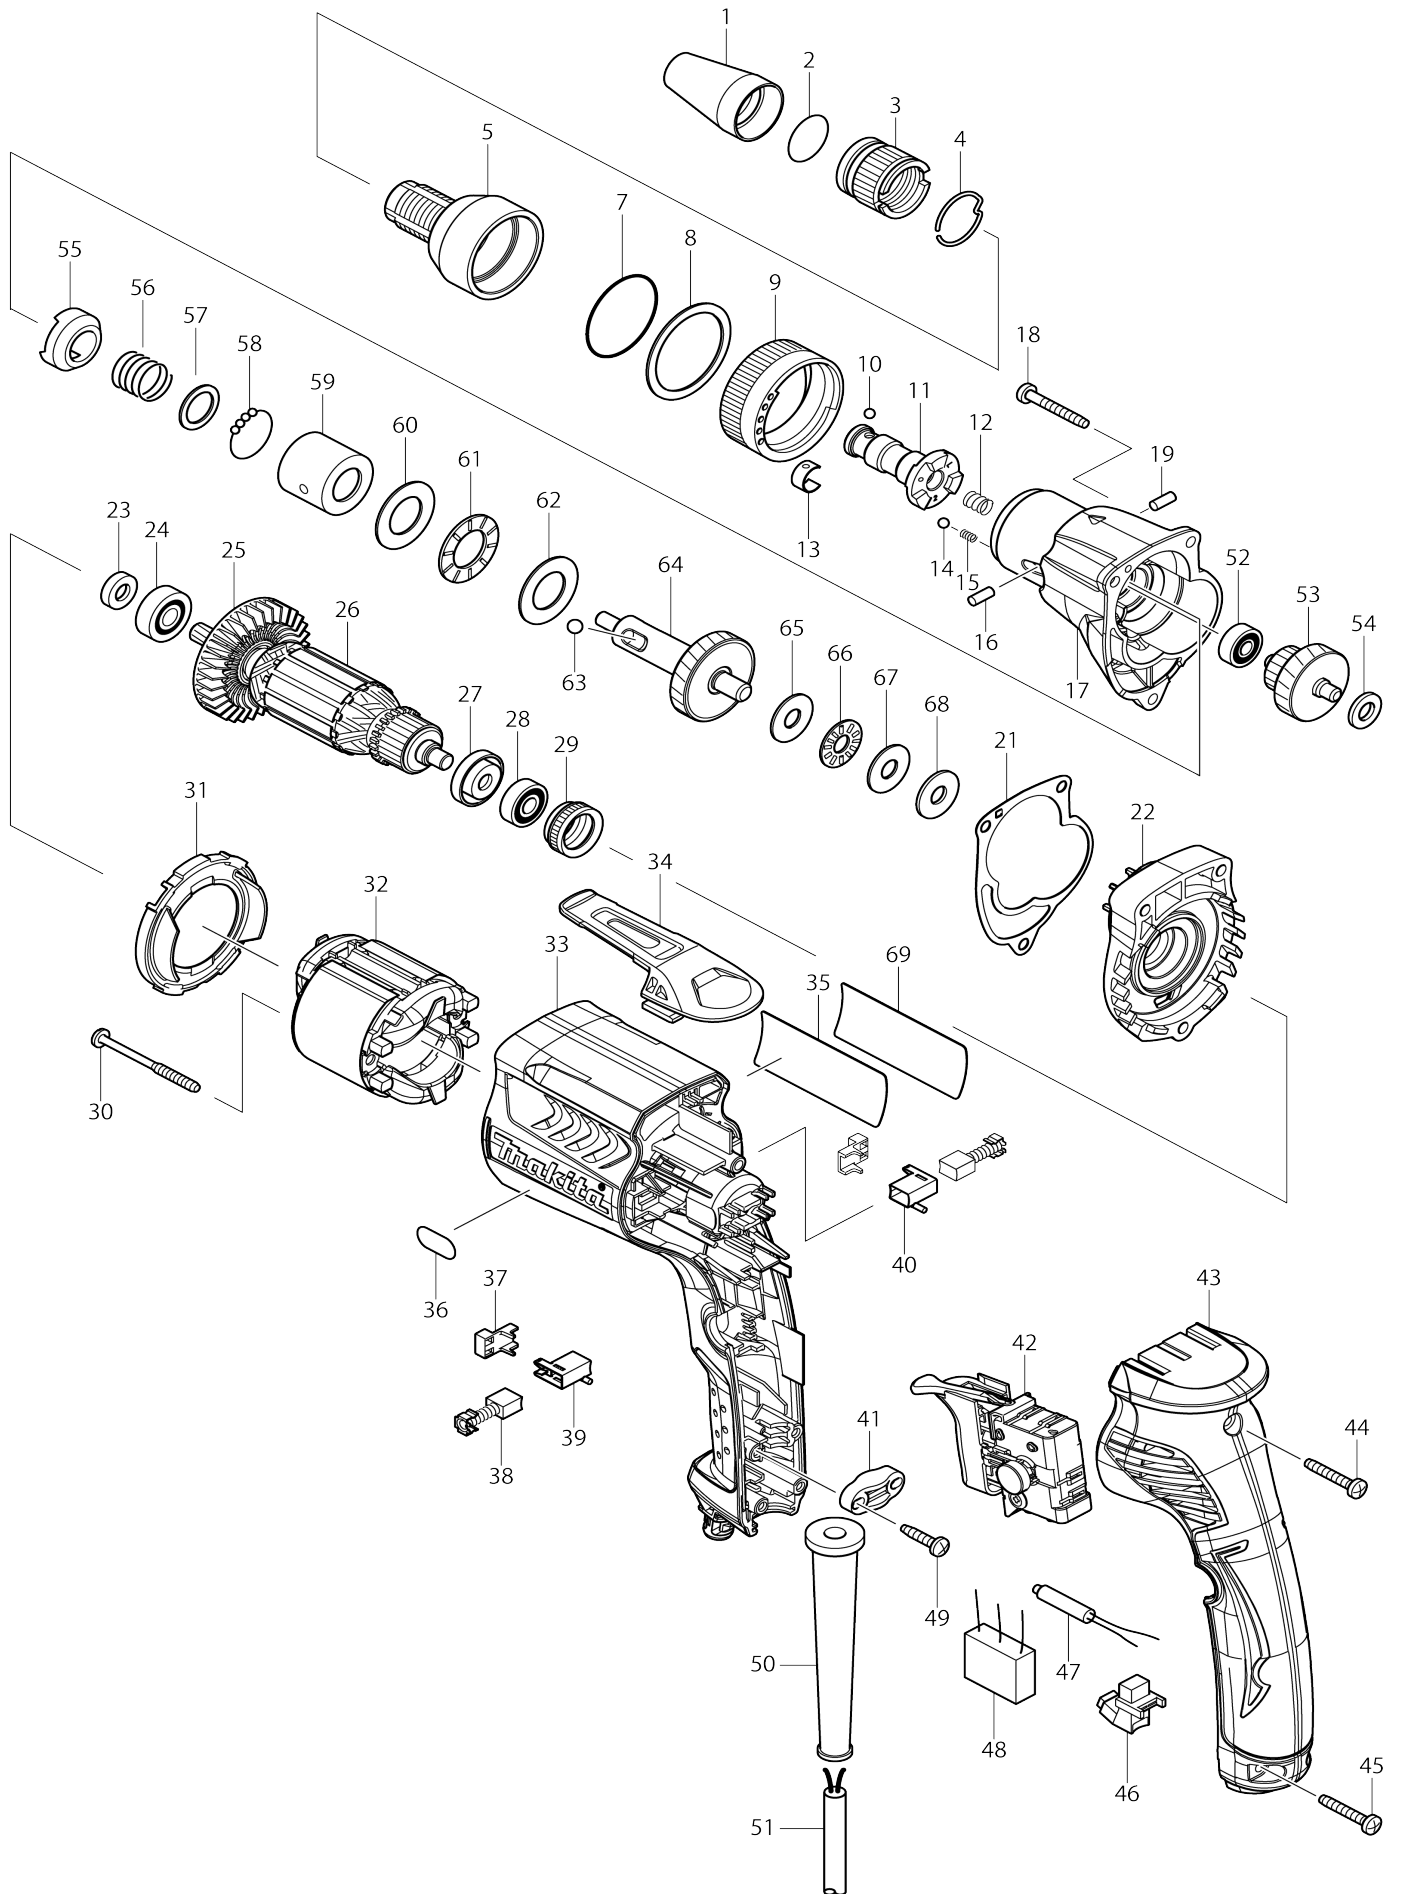

Model No.FS2700 ŠROUBOVÁK

Model No.FS2700 ŠROUBOVÁK

Obj. č.	Obj. č.	Popis	Možn ost zá měny	Množ ství	Nový/ Starý	Poznámka 1	Poznámka 2
001	322120-3	doraz 10		1		doraz 10	
002	213310-8	o-kroužek 20		1		o-krou	
003	322073-6	držák dorazu		1		dr	
004	231940-3	zajišťovací pružina 22		1		zaji	
005	168552-8	skříň spojky		1		sk	
C10	313166-0	BRAKE RING		1			
007	213343-3	o kroužek FS2700=old213486-1		1		o krou	
008	253806-7	podložka 36		1		podlo	
009	152841-1	kroužek		1		krou	
010	216001-0	kulička 3.5		1			
011	325606-6	vřeteno		1		v	
012	234095-3	přížina		1		pri	
013	232050-9	listová pružina		1		listov	
014	216008-6	kulička 4		1		kuli	
015	233314-4	pružina aretace momentu 6827		1		pru	
016	268075-7	čep 6827		1			
017	318387-9	GEAR HOUSING TC		1			
018	266361-0	šroubek 4x30		3			
019	268075-7	čep 6827		1			
021	442149-4	GASKET		1		t	
022	158982-1	GEAR HOUSING COVER COMPLE TE		1			
023	451099-2	kroužek		1		krou	
024	210007-0	kuličkové ložisko 608VV		1		kuli	
025	240083-0	větrák		1		v	
026	515764-8	ARMATURE ASSEMBLY 240V		1		rotor FS2300 a FS270 0	
026		INC. 23-25,27,28					
027	681636-0	izolační podložka = old 681667-9		1		izola	
028	210062-2	ložisko MT952		1		kuli	
029	421868-5	kroužek 9554-9555		1			
030	266467-4	TAPPING SCREW 4X50		2			
031	450880-8	BAFFLE PLATE		1		desti	
032	633693-4	stator		1		stator FS2300 FS2700 FS4000 FS4300 FS63 00	
033	450878-5	MOTOR HOUSING L		1			
034	162272-6	HOOK		1		h	
035	867048-3	FS2700 NAME PLATE		1			
036	808574-3	INDICATION LABEL		1			
037	689111-0	guma držáku uhlíků HR2440		2		guma dr	
038	191962-4	uhlíky CB-419 = CB-406,407		1	*	uhl	
038-1	195015-1	CARBON BRUSH SET CB-419	O	1		uhl	
039	643952-8	BRUSH HOLDER		1			
040	643953-6	BRUSH HOLDER		1			
041	687124-5	držák kabelu		1		dr	
042	650614-1	vypínač		1		vyp	
043	158878-6	držadlo		1		dr	
C10	263002-9	vymezovací čep 4		2			