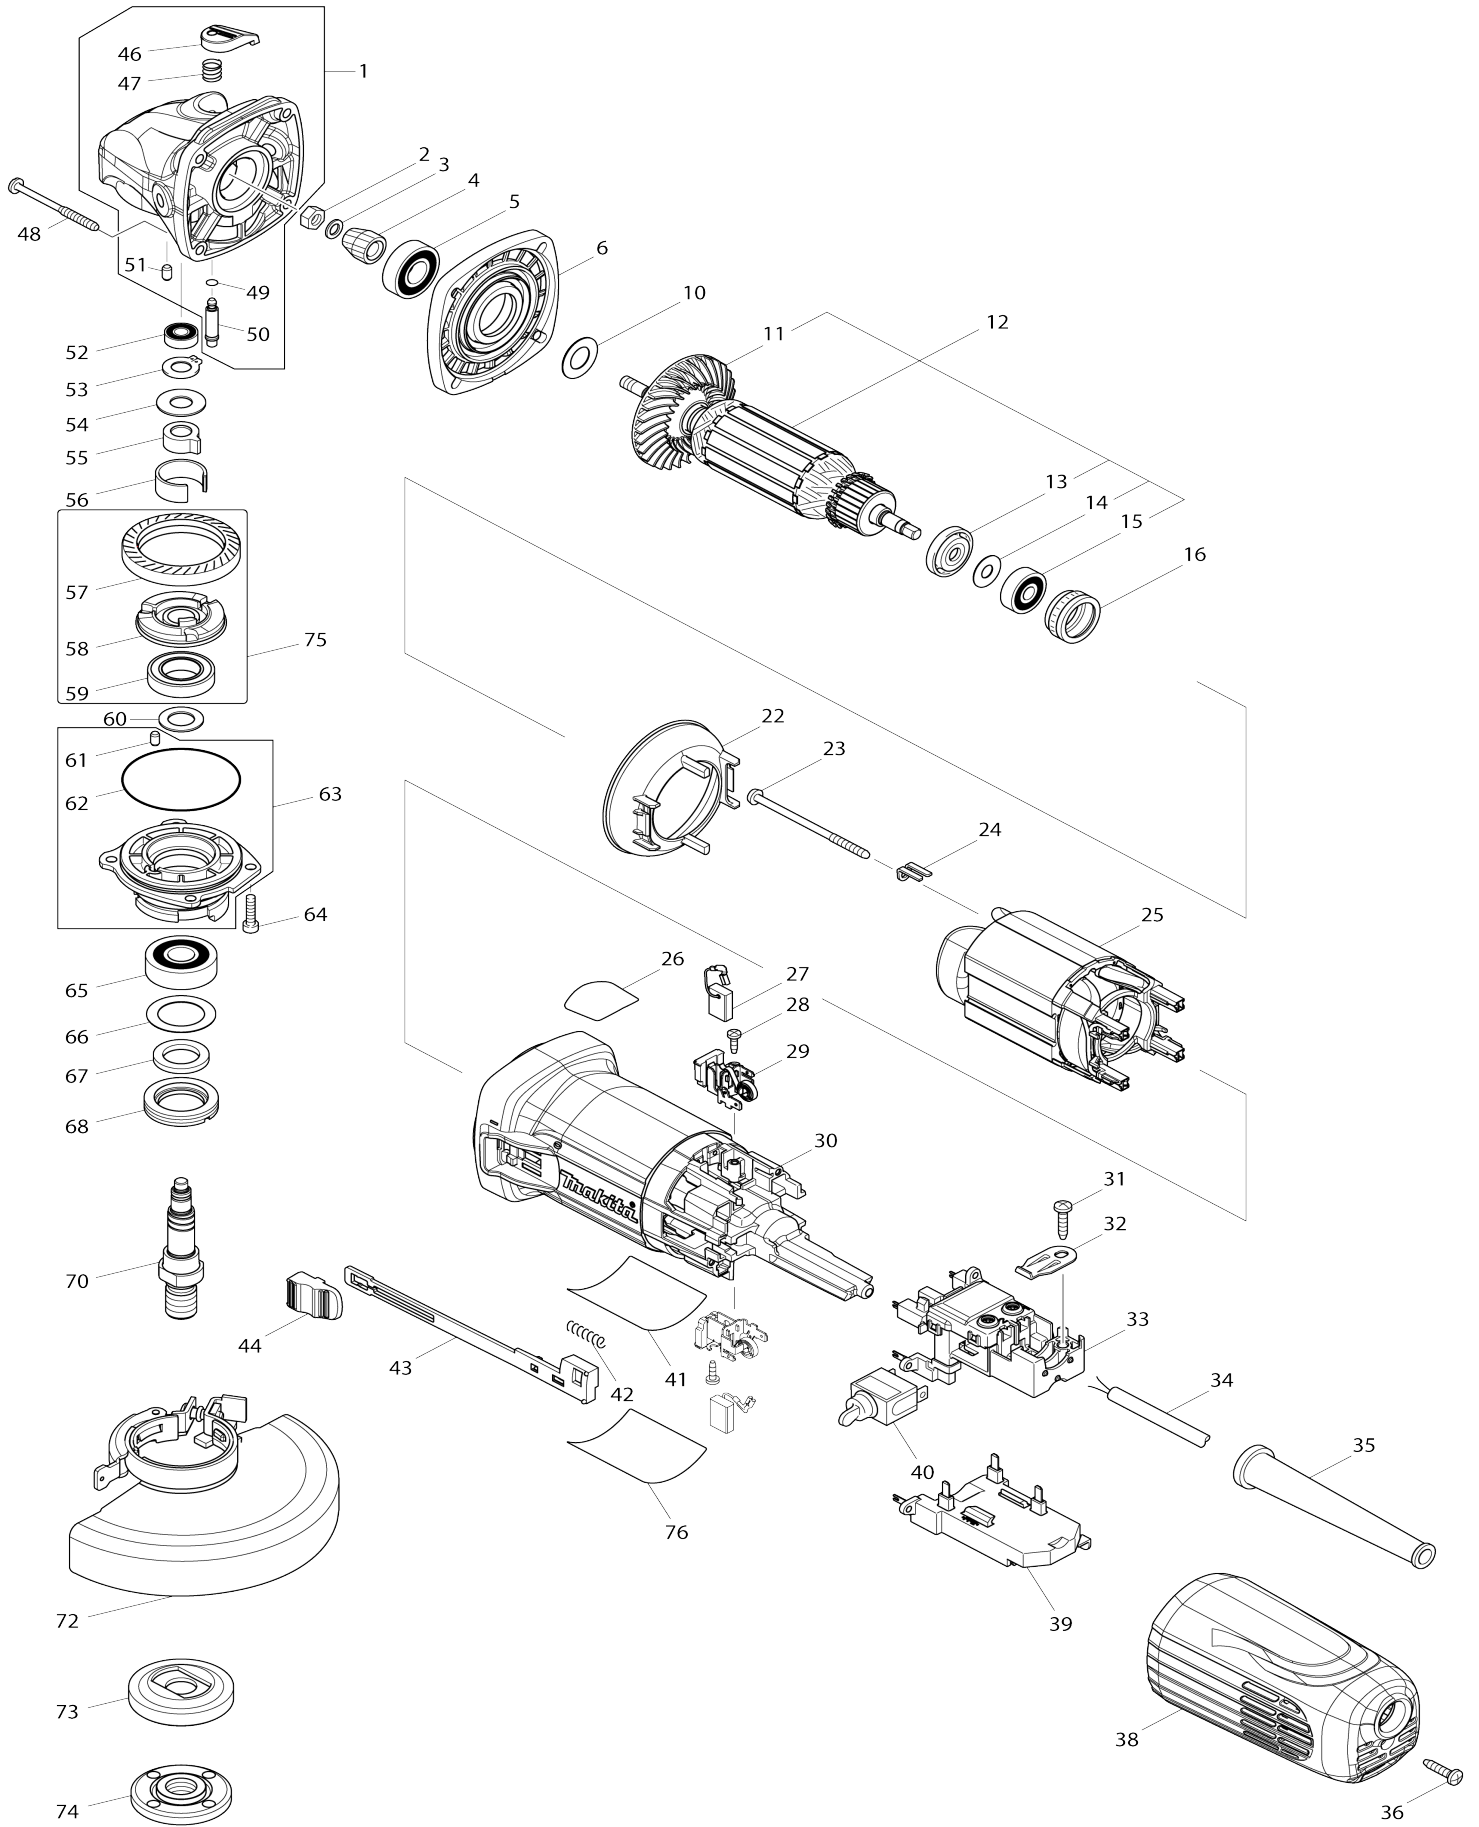

Model No.GA5040R 125MM ANGLE GRINDER

Model No.GA5040R 125MM ANGLE GRINDER

Obj. č.	Obj. č.	Popis	Možn ost zá měny	Množ ství	Nový/ Starý	Poznámka 1	Poznámka 2
001-1	319310-7	GEAR HOUSING		1	*		
001-2	136013-6	GEAR HOUSING ASS'Y	<	1		obal p	
001-2		INC. 46,47,49-51					
002	252186-8	matka 9554-9558		1		matka 9554-9558	
003	253077-6	distanční podložka 6		1		distan	
004	227591-8	SPIRAL BEVEL GEAR 10		1		pastorek	
005	211142-7	kuličkové ložisko 6001LB		1			
006	141981-0	GEAR HOUSING COVER COMPLE TE		1		kryt obalu p	
010	253084-9	podložka 12		1		podlo	
011	240134-9	FAN 60		1		v	
012	515364-4	ARMATURE ASS'Y 240V		1		rotor GA4540 GA504 0	
012		INC. 11,13-15					
013	681656-4	izolační podložka 9562C		1		izola	
014	253823-7	podložka 7		1		podlo	
015	210027-4	kuličkové ložisko 627DDW		1		kuli	
016	421738-8	distanční kroužek ložiska rotoru		1	*		
016-1	422750-1	LABYRINTH RUBBER RING 22	<	1		distan	
022	453367-9	BUFFLE PLATE		1		kryt statoru	
023	266258-3	šroub 4x70		2			
024	344871-8	podložka šroubu statoru 9562C		2		podlo	
025	626649-4	FIELD 240V		1		stator GA4540 GA504 0	
026	898443-6	SJS2 MARK LABEL		1	*		
027	194074-2	uhlíky CB-325		1		uhl	
028	266007-8	Tapping Screw Bind PT3x1=old3 20266007		2		Tapping Screw Bind P T3x1=old320266007	
029	643770-4	BRUSH HOLDER		2		dr	
030	453366-1	MOTOR HOUSING		1		obal stroje	
031	266326-2	šroub 4x18=new265995-6		1	*		
031-1	265B67-9	TAPPING SCREW 4X18	O	1			
032	687169-3	držák kabelu		1		dr	
033	638947-4	SWITCH BLOCK		1	*		
033-1	632K98-1	SWITCH BLOCK	<	1		konektorov	
034	695034-2	kabel 1.0-2-4.0		1		kabel 1.0-2-4.0	
035	682559-5	gumová průchodka 6822		1		gumov	
036	266326-2	šroub 4x18=new265995-6		1	*		
036-1	265B67-9	TAPPING SCREW 4X18	O	1			
038	453365-3	REAR COVER C		1		kryt	
039	620343-0	CONTROLLER		1	*		
039-1	620786-6	CONTROLLER	<	1	*		
039-2	620G06-0	CONTROLLER	<	1		elektronika=old6207 86-6	
040	651418-4	SWITCH ST115A-40		1	*		
040-1	651418-4	SWITCH ST115A-40	O	1			
041	850M69-0	GA5040R NAME PLATE		1			
042	233071-4	vinutá pružina 4		1		vinut	
043	453847-5	SWITCH LEVER		1		t	
044	453368-7	SWITCH KNOB		1		tla