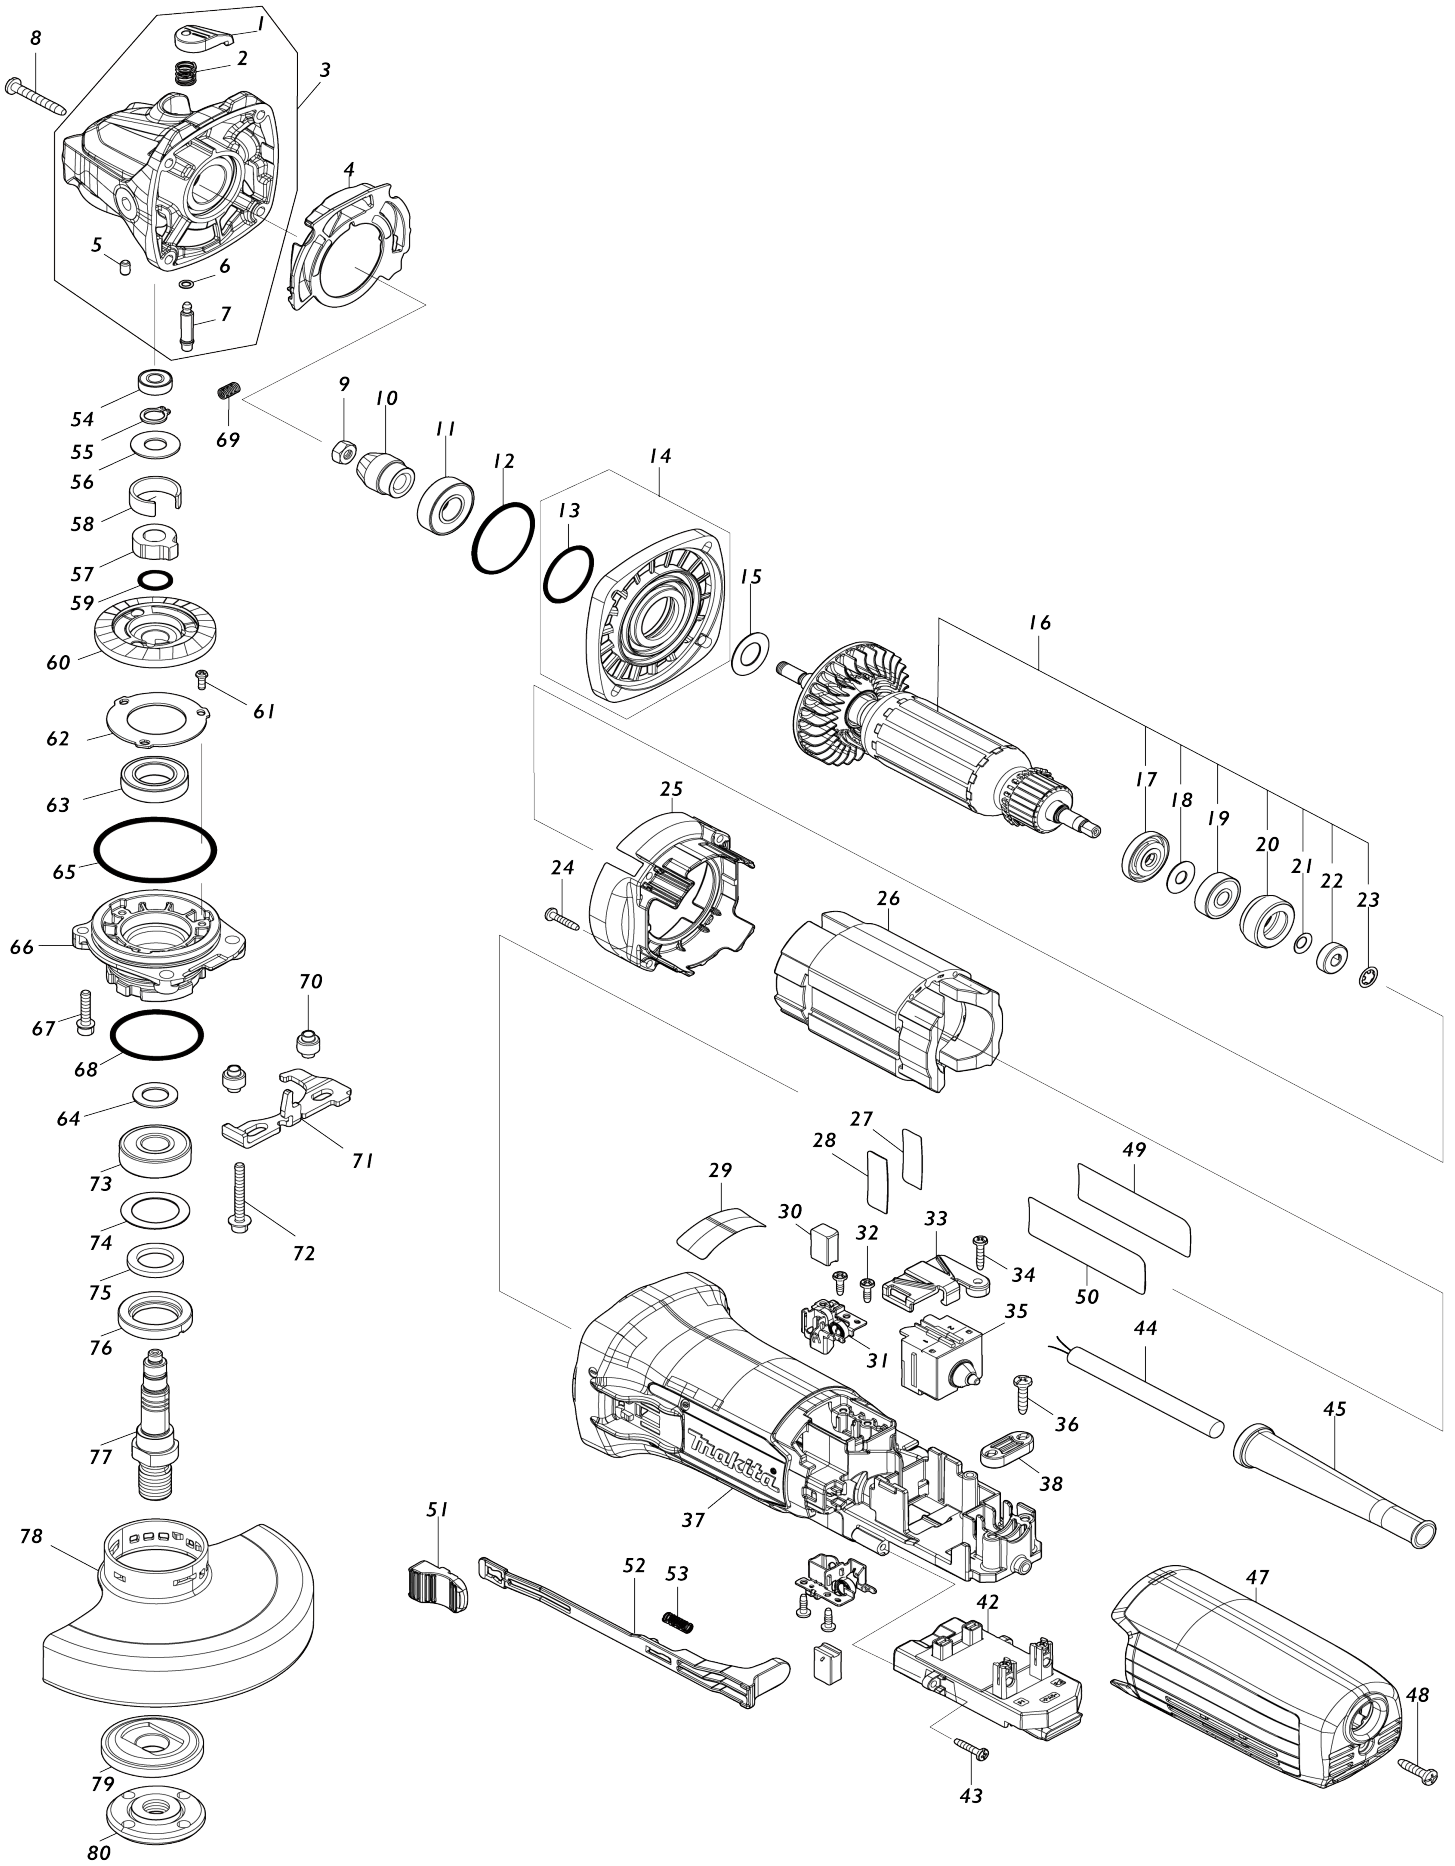

# Model No.GA5092 125MM ANGLE GRINDER

**Model No.GA5092 125MM ANGLE GRINDER**

Obj. č.	Obj. č.	Popis	Možn ost zá měny	Množ ství	Nový/ Starý	Poznámka 1	Poznámka 2
001	453369-5	PIN CAP		1		tla	
002	234057-1	pružina 8 GA5020/6020		1		pru	
003	136770-6	GEAR HOUSING ASS'Y		1		obal p	
003		INC.1,2,5-7					
004	413C06-1	DIFFUSER		1		difuzor	
005	263002-9	vymezovací čep 4		1			
006	213032-0	o kroužek 4 9554NB-9558NB/BG A45		1	*	o krou	
006-1	213960-9	o-kroužek 9554-9558NB	O	1		o-krou	
007	256535-1	SHOULDER PIN 6		1		aretae	
008	266361-0	šroubek 4x30		4			
009	252186-8	matka 9554-9558		1		matka 9554-9558	
010	227916-6	SPIRAL BEVEL GEAR 11		1		ozuben	
011	211131-2	kuličkové ložisko 6001DDW =old 922041		1		lo	
012	422812-5	RUBBER PLATE		1		pry	
013	213693-6	O-RING 27.5		1			
014	136771-4	GEAR HOUSING COVER ASS'Y		1		obal p	
014		INC. 13					
015	253084-9	podložka 12		1		podlo	
016	511A49-6	ARMATURE ASS'Y 240V		1		rotor	
016		INC. 17-23					
017	681656-4	izolační podložka 9562C		1		izola	
018	253823-7	podložka 7		1		podlo	
019	210027-4	kuličkové ložisko 627DDW		1		kuli	
020	422811-7	LABYRINTH RUBBER RING 22		1			
021	267756-0	vymezovací podložka		1		vymezovac	
022	688117-5	magnetický snímač=new688174- 3		1		magnetick	
023	259039-2	zajišťovací kroužek 6		1		zaji	
024	266429-2	TAPPING SCREW 3X16		4			
025	413C07-9	BAFFLE PLATE A		1		elektronika	
026	621968-3	FIELD 220-240V		1		stator	
027	807G78-4	CLEAR LABEL		1	*		
028	858N57-7	GA5092 SERIAL NO. LABEL		1			
029	898443-6	SJS2 MARK LABEL		1	*		
030	1910M3-7	CARBON BRUSH 264 SET		1		uhl	
031	644011-1	BRUSH HOLDER		2		dr	
032	266007-8	Tapping Screw Bind PT3x1=old3 20266007		4		Tapping Screw Bind P T3x1=old320266007	
033	413G29-3	SWITCH COVER		1		kryt sp	
034	266429-2	TAPPING SCREW 3X16		1			
035	650028-4	SWITCH FPC-2115T-0-02		1		sp	
036	266326-2	šroub 4x18=new265995-6		2	*		
036-1	265B67-9	TAPPING SCREW 4X18	O	2			
037	413C09-5	MOTOR HOUSING A		1		sk	
038	687124-5	držák kabelu		1		dr	
042	620H23-6	CONTROLLER		1		ovlada	
043	266429-2	TAPPING SCREW 3X16		2			