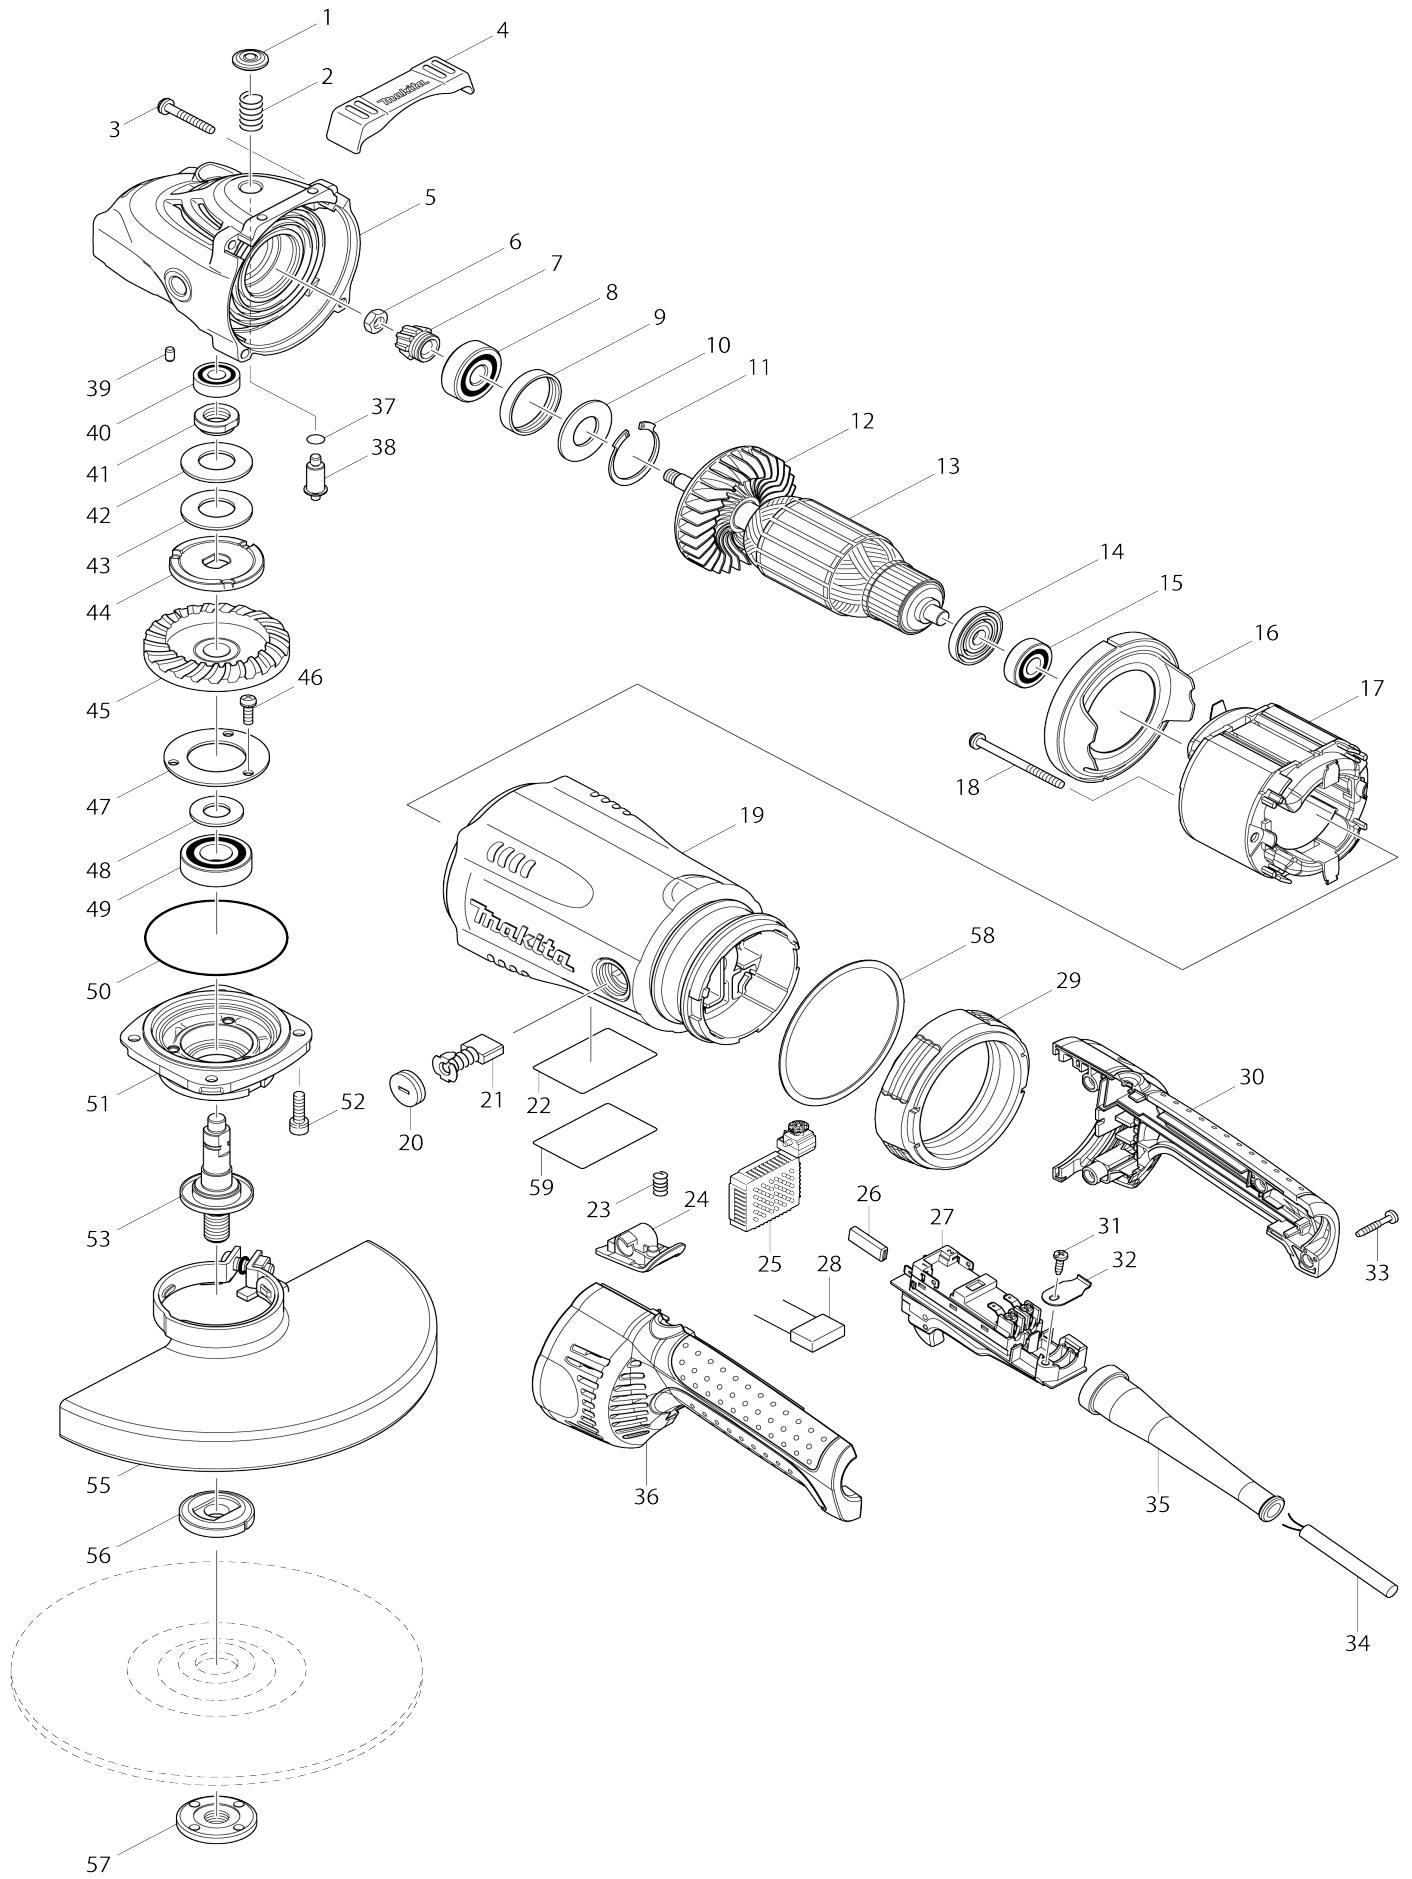

Model No.GA9030R 230MM ANGLE GRINDER

030		INC. 36				
031	266192-7	šroub 4 X 14		1	*	
031-1	265B74-2	TAPPING SCREW 4X14	O	1		
032	687169-3	držák kabelu		1		dr
033	265999-8	TAPPING SCREW 4X25		4	*	
033-1	265B73-4	TAPPING SCREW 4X25	O	4		
034	695107-1	kabel=new665630-0		1		
035	682560-0	ochranná průchodka 10 = old 68 2556-1		1		ochrann
036	188845-7	zadní držadlo (R+L) GA9030R		1		zadn
C10	423350-0	SPONGE SHEET		1		gumov
036		INC. 30				
037	213062-1	o kroužek 9 AN7000/BSR730S/G A70		1		
038	256491-5	aretační trn 5 GA7020-9040SF01		1		areta
039	263002-9	vymezovací čep 4		1		
040	211061-7	kuličkové ložisko 6000LLB		1		kuli
041	252429-8	matka M15-23		1		matka M15-23 GA70 40 GA9030 GA9040
042	232163-6	spojkový třecí segment 9047		1		spojkov
043	232163-6	spojkový třecí segment 9047		1		spojkov
044	267798-4	podložka		1		podlo
045	227492-0	ozubené kolo 532 GA9030-9040S F		1		ozuben
046	265120-9	šroub M5x16 GA7020-9040SF		3		
047	285724-1	pouzdro ložiska GA7020-GA9040 S		1		pouzdro lo
048	267167-9	podložka		1		podlo
049	211278-2	kulič. ložisko 6203DDW = old B30 130		1		kuli
050	213760-7	o kroužek 78 HR2010/GA7020-90 40SF		1		o krou
051	318377-2	pouzdro ložiska=old317988-0		1		pouzdro lo
052	265541-5	šroub		4		
053	154777-0	hřídel GA7030-9040SF01		1		h
C10	345629-8	LABYRINTH RING 25		1		
055	122891-0	kryt		1	*	
C10	213017-6	O RING 6		1	*	o krou
C11	213775-4	O-RING 7	O	1	*	
C20	265198-2	šroub		1	*	
055-1	141P32-5	WHEEL COVER 230K COMPLETE	<	1	*	
C11	213775-4	O-RING 7	O	1	*	
C20	265198-2	šroub		1	*	
C30	8050A1-8	CAUTION LABEL		1	*	
055-2	122891-0	kryt	<	1	*	
C11	213775-4	O-RING 7	O	1	*	
C20	265198-2	šroub		1	*	
055-3	141P32-5	WHEEL COVER 230K COMPLETE	<	1	*	
C11	213775-4	O-RING 7	O	1	*	
C20	265198-2	šroub		1	*	
C30	8050A1-8	CAUTION LABEL		1	*	
055-4	141P32-5	WHEEL COVER 230K COMPLETE	O	1		
C11	213775-4	O-RING 7	O	1		
C20	265198-2	šroub		1		