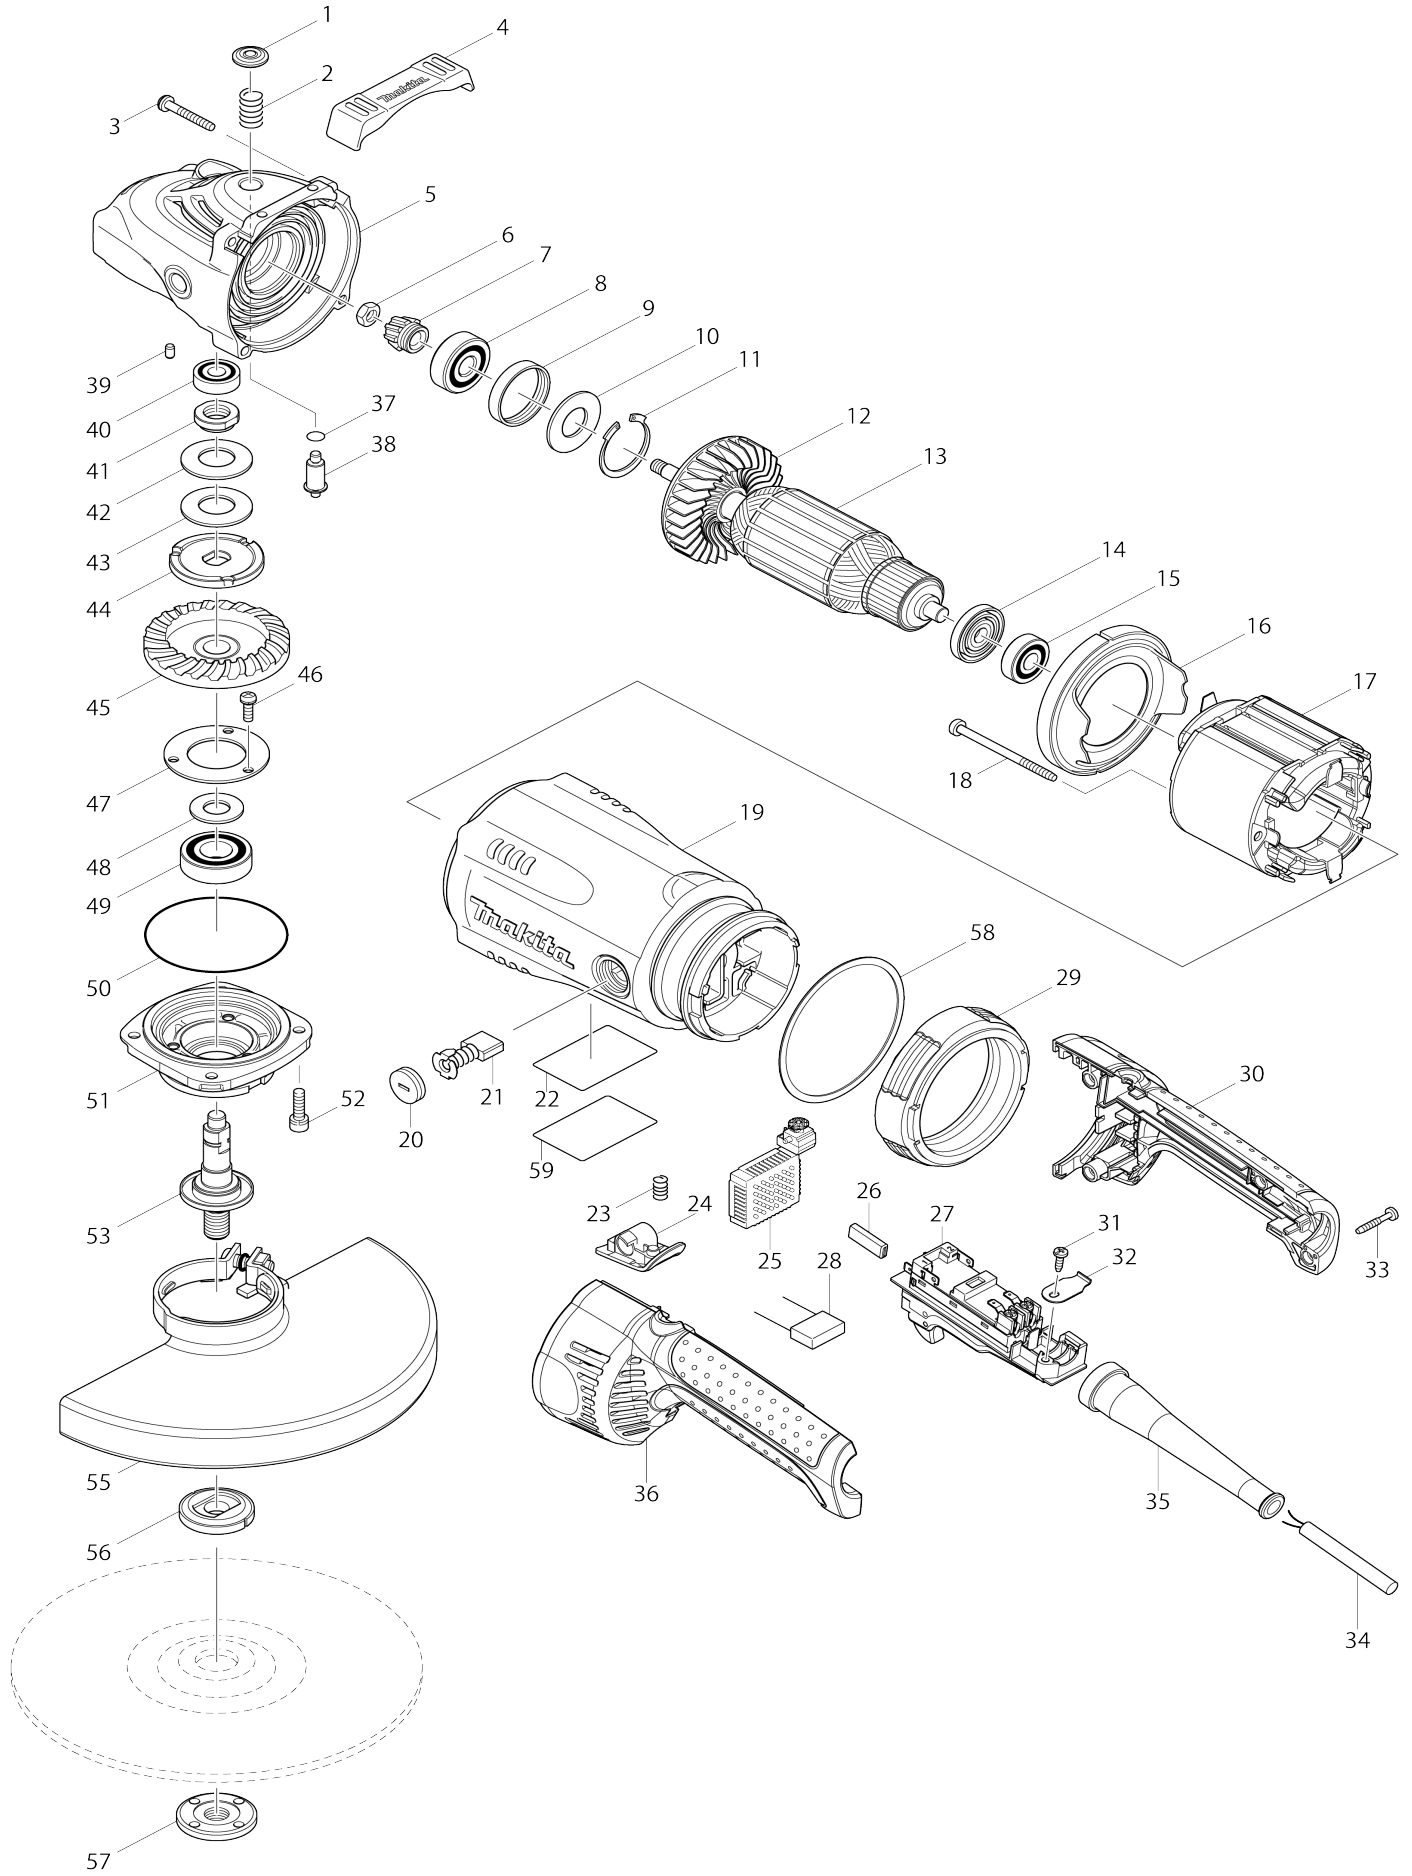

Model No.GA9040R ÚHLOVÁ BRUSKA S ELEKTRONIKOU 230MM

Model No.GA9040R ÚHLOVÁ BRUSKA S ELEKTRONIKOU 230MM

Obj. č.	Obj. č.	Popis	Možn ost zá měny	Množ ství	Nový/ Starý	Poznámka 1	Poznámka 2
001	419133-4	víčko GA7020-9040		1		v	
002	233292-8	vinutá pružina 12		1		vinut	
003	266012-5	šroub=new266373-3		4	*		
003-1	265B72-6	TAPPING SCREW 5X35	O	4			
004	419144-9	vložka GA7020-9040SF01		1		vlo	
005	154685-5	převodová skříň GA7020-GA9040 S=new142754		1	*		
C10	262118-7	FELT RING 18		1	*		
005-1	142754-4	obal převodovky	<	1		obal p	
C10	262118-7	FELT RING 18		1			
006	252194-9	matka šestihran M8 GA7020-904 0S		1		matka	
007	227490-4	pastorek GA9020-9040SF01		1		pastorek GA9020-904 0SF01	
008	211132-0	kuličkové ložisko 6301DDW		1		kuli	
009	262085-6	gumový kroužek 38 9077SF/GA7 020-9		1		gumov	
010	267299-2	podložka		1		podlo	
011	962211-4	Retaining Ring R-42		1			
012	240081-4	větrák		1		v	
013	517833-1	rotor GA7040SF/GA9040SF=old5 16958-8		1		rotor GA7040SF/GA9 040SF=old516958-8	
013		INC. 12,14,15					
014	681630-2	izolační podložka		1		izola	
015	211087-9	kuličkové ložisko6200DDW,=old2 11066-7 211067-5		1		kuli	
016	419135-0	tlumící vložka GA7020-9040SF		1		tlum	
017	526223-7	stator		1		stator GA7040 R a GA 9040 R	
C10	654197-3	RING TERMINAL		2		pru	
C20	654502-4	Connector P-2		2		Connector P-2	
018	266059-9	TAPPING SCREW 5X75		2			
019	154786-9	skříň motoru GA7030-9040SF01		1		sk	
C10	643712-8	vedení uhlíků		2		veden	
020	643700-5	víčko uhlíků		2		v	
021	191957-7	uhlíky CB-204 = CB-201,202		1	*	uhl	
021-1	194992-4	CARBON BRUSH SET CB-204	O	1		uhl	
022	867542-5	GA9040R NAME PLATE		1			
023	233375-4	pružina		1		pru	
024	451630-4	zámek GA7030R-GA9040R		1		z	
025	631946-5	elektronika GA9030R		1	*	elektronika GA9030R =new620G50-7	
025-1	620G50-7	CONTROLLER	<	1		elektronika GA9030R =old 631946-5	
026	686036-9	návlačka GA9020S/70		2		n	
027	650107-8	vypínač GA9050R		1		vyp	
028	645088-9	kondenzátor GA7020 - GA9040SF		1	*	kondenz	
028-1	645088-9	kondenzátor GA7020 - GA9040SF	O	1		kondenz	
029	421936-4	antivibrační kroužek		1		antivibra	
030	188845-7	zadní držadlo (R+L) GA9030R		1		zadn	
C10	423350-0	SPONGE SHEET		1		gumov	