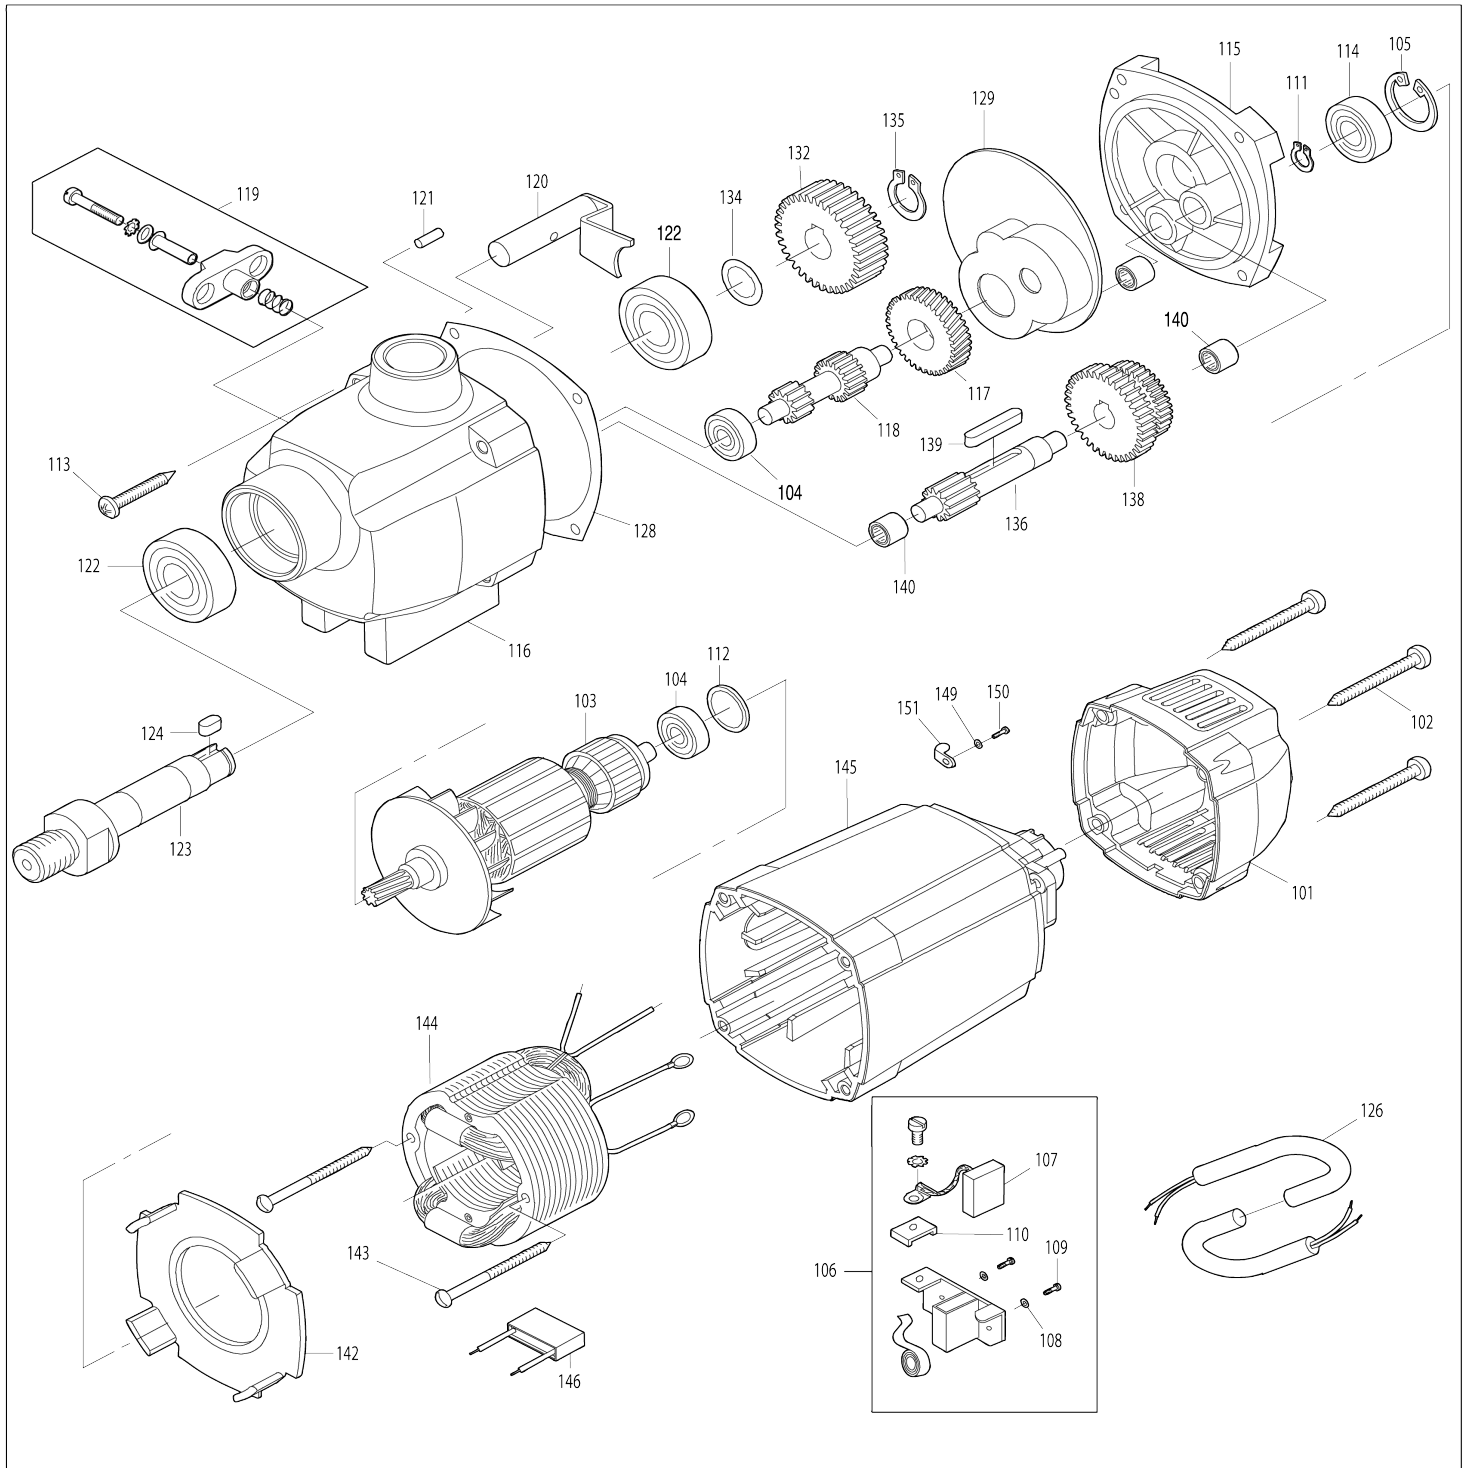

Model No.HB500 MAGNETIC DRILL

Model No.HB500 MAGNETIC DRILL

Model No.HB500 MAGNETIC DRILL

Obj. č.	Obj. č.	Popis	Možnost záměny	Množství	Nový/ Starý	Poznámka 1	Poznámka 2
101	UD00EIB202	CAP BLUE		1			
102	UD00EIB101	SELF TAPPING SCREW HC4 8X38		4			
103	UDEIB102-2	ROTOR CPL. 240V		1			
104	UD00UDC022	GROOVED BALL BEARING 608ZZ		1		lo	
105	UD00EIB042	SNAP RING (CIRCLIP)28/1.2		1			
106	UD00EIB105	BRUSH HOLDER		2	*		
106		INC. 107-110			*		
106-1	UD00EIB105	BRUSH HOLDER	O	2			
106-1		INC. 108-110					
107	UD0EIB106C	PAIR OF CARBON BRUSHES		1			
108	UD00EIB172	SPRING WASHER B4		4			
109	UD00EIB108	SELF TAPPING SCREW ZM 4X12		4			
110	UD00EIB152	CONTACT WASHER		2			
111	UD00EIB143	SNAP RING (CIRCLIP) 11/1		1			
112	UD00EIB111	O-RING 22X2.5		1			
113	UD00EIB112	SELF TAPPING SCREW HC4.8X50		4	*		
113-1	UD00EIB157	SELF TAPPING SCREW HC4.8X50	X	4			
114	UD00UDC023	GROOVED BALL BEARING 6001Z Z		1		lo	
115	UD00EIB114	GEARBOX END SHIELD GREY		1	*	kryt p	
115-1	UD00EIB205	GEARBOX END SHIELD GREY	X	1			
116	UD00EIB115	GEARBOX HOUSING GREY		1	*		
116-1	UD00EIB204	GEARBOX HOUSING GREY	X	1			
117	UD00EIB117	INTERMEDIATE WHEEL (GEAR) 34 Z		1			
118	UD00EIB007	TWO PINION SHAFT 11/17Z		1			
119	UD00EIB017	GEAR CHANGE CPL.		1			
120	UD00EIB008	COUPLING BOLT		1			
121	UD00EIB120	NOTCHED PIN PLUG 4X12		1			
122	UD00UDC014	GROOVED BALL BEARING 6203R S		2			
123	UD00EIB122	WORK SPINDLE		1			
124	UD00EIB034A	FITTING WASHER (WOODRUFF KEY)		1	*		
124-1	UD0EIB034A	WOODRUFF KEY A5X5X12	O	1			
126	UD00EIB125- 2	CONNECTING CABLE 240V		1			
128	UD00EIB126	GEARBOX SEAL		1			
129	UD00EIB083	GREASE COMPARTMENT BARRIER		1			
132	UD00EIB004	SPINDLE WHEEL (GEAR) 45Z.		1		ozuben	
134	UD00EIB076	LOCKING WASHER 15/22X0.2		1			
135	UD00EIB130	LOCKING RING (CIRCLIP) 15/1		1			
136	UD00EIB131	SHAFT TO GEARBOX 13Z.		1		h	
138	UD00EIB132	GEAR BLOCK 34/40Z.		1			
139	UD00EIB034A	FITTING WASHER (WOODRUFF KEY)		1	*		
139-1	UD00EIB034	WOODRUFF KEY A5X5X28	<	1			
140	UD00UDC020	NEEDLE SLEEVE (BEARING) HK08 10		3		lo	