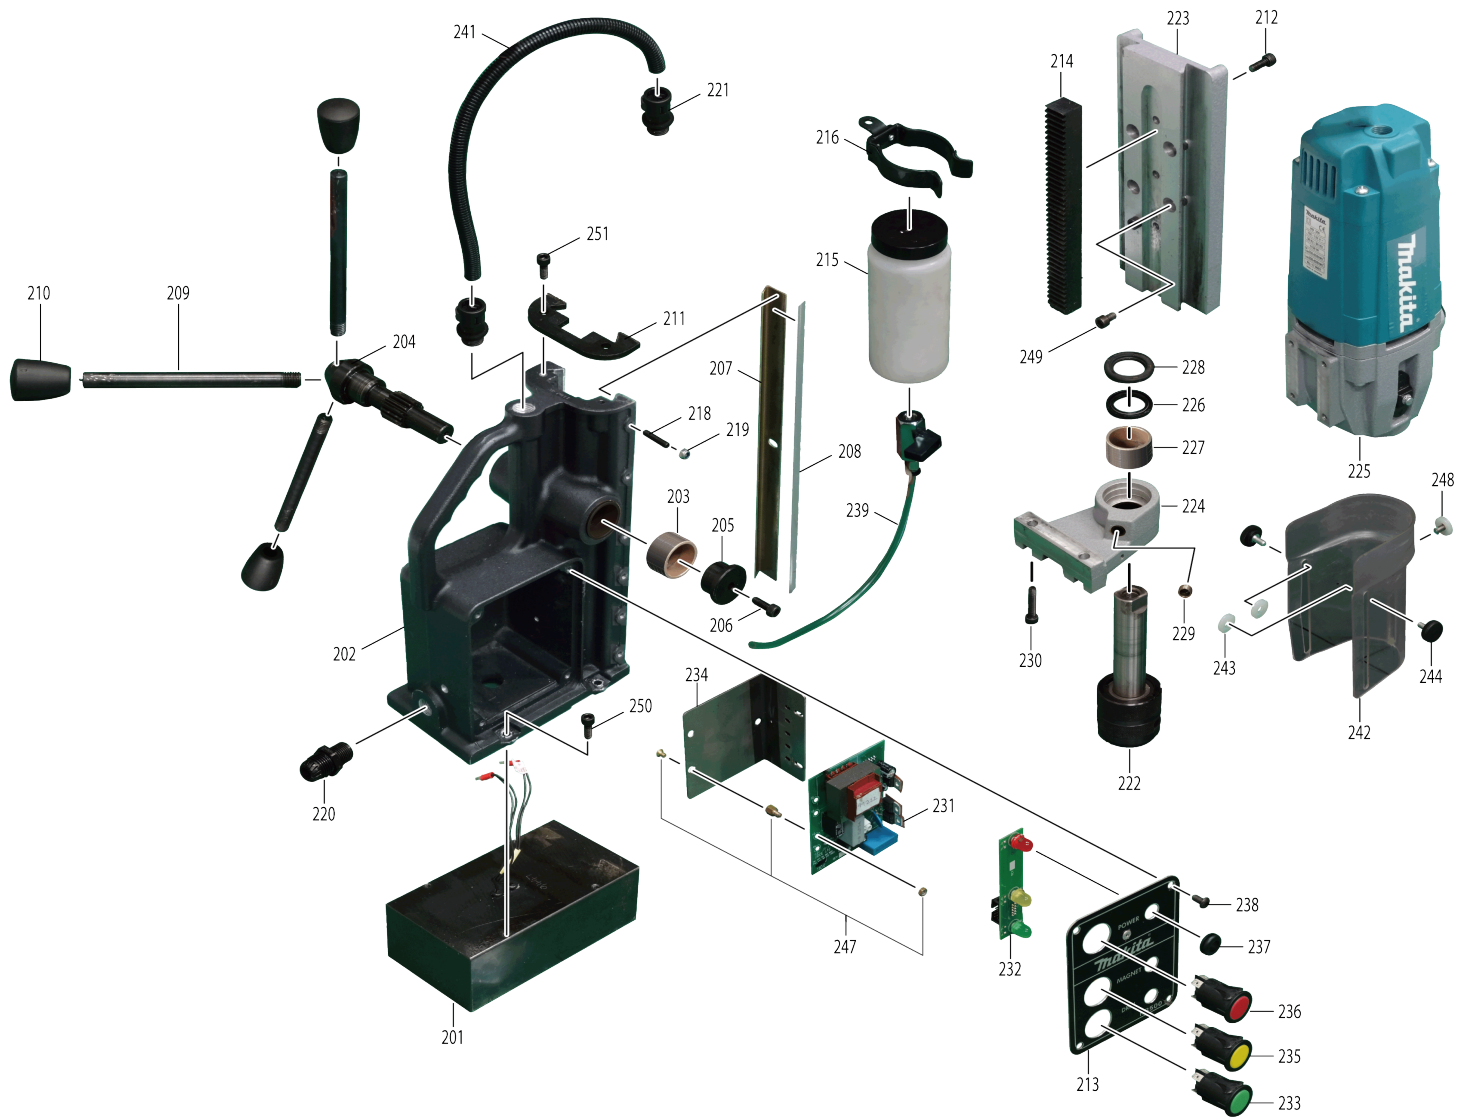

Model No.HB500 MAGNETIC DRILL

Model No.HB500 MAGNETIC DRILL

Model No.HB500 MAGNETIC DRILL

Obj. č.	Obj. č.	Popis	Možnost záměny	Množství	Nový/ Starý	Poznámka 1	Poznámka 2
101	UD00EIB202	CAP BLUE		1			
102	UD00EIB101	SELF TAPPING SCREW HC4 8X38		4			
103	UDEIB102-2	ROTOR CPL. 240V		1			
104	UD00UDC022	GROOVED BALL BEARING 608ZZ		1		lo	
105	UD00EIB042	SNAP RING (CIRCLIP)28/1.2		1			
106	UD00EIB105	BRUSH HOLDER		2	*		
106		INC. 107-110			*		
106-1	UD00EIB105	BRUSH HOLDER	O	2			
106-1		INC. 108-110					
107	UD0EIB106C	PAIR OF CARBON BRUSHES		1			
108	UD00EIB172	SPRING WASHER B4		4			
109	UD00EIB108	SELF TAPPING SCREW ZM 4X12		4			
110	UD00EIB152	CONTACT WASHER		2			
111	UD00EIB143	SNAP RING (CIRCLIP) 11/1		1			
112	UD00EIB111	O-RING 22X2.5		1			
113	UD00EIB112	SELF TAPPING SCREW HC4.8X50		4	*		
113-1	UD00EIB157	SELF TAPPING SCREW HC4.8X50	X	4			
114	UD00UDC023	GROOVED BALL BEARING 6001Z Z		1		lo	
115	UD00EIB114	GEARBOX END SHIELD GREY		1	*	kryt p	
115-1	UD00EIB205	GEARBOX END SHIELD GREY	X	1			
116	UD00EIB115	GEARBOX HOUSING GREY		1	*		
116-1	UD00EIB204	GEARBOX HOUSING GREY	X	1			
117	UD00EIB117	INTERMEDIATE WHEEL (GEAR) 34 Z		1			
118	UD00EIB007	TWO PINION SHAFT 11/17Z		1			
119	UD00EIB017	GEAR CHANGE CPL.		1			
120	UD00EIB008	COUPLING BOLT		1			
121	UD00EIB120	NOTCHED PIN PLUG 4X12		1			
122	UD00UDC014	GROOVED BALL BEARING 6203R S		2			
123	UD00EIB122	WORK SPINDLE		1			
124	UD00EIB034A	FITTING WASHER (WOODRUFF KEY)		1	*		
124-1	UD0EIB034A	WOODRUFF KEY A5X5X12	O	1			
126	UD00EIB125- 2	CONNECTING CABLE 240V		1			
128	UD00EIB126	GEARBOX SEAL		1			
129	UD00EIB083	GREASE COMPARTMENT BARRIER		1			
132	UD00EIB004	SPINDLE WHEEL (GEAR) 45Z.		1		ozuben	
134	UD00EIB076	LOCKING WASHER 15/22X0.2		1			
135	UD00EIB130	LOCKING RING (CIRCLIP) 15/1		1			
136	UD00EIB131	SHAFT TO GEARBOX 13Z.		1		h	
138	UD00EIB132	GEAR BLOCK 34/40Z.		1			
139	UD00EIB034A	FITTING WASHER (WOODRUFF KEY)		1	*		
139-1	UD00EIB034	WOODRUFF KEY A5X5X28	<	1			
140	UD00UDC020	NEEDLE SLEEVE (BEARING) HK08 10		3		lo	