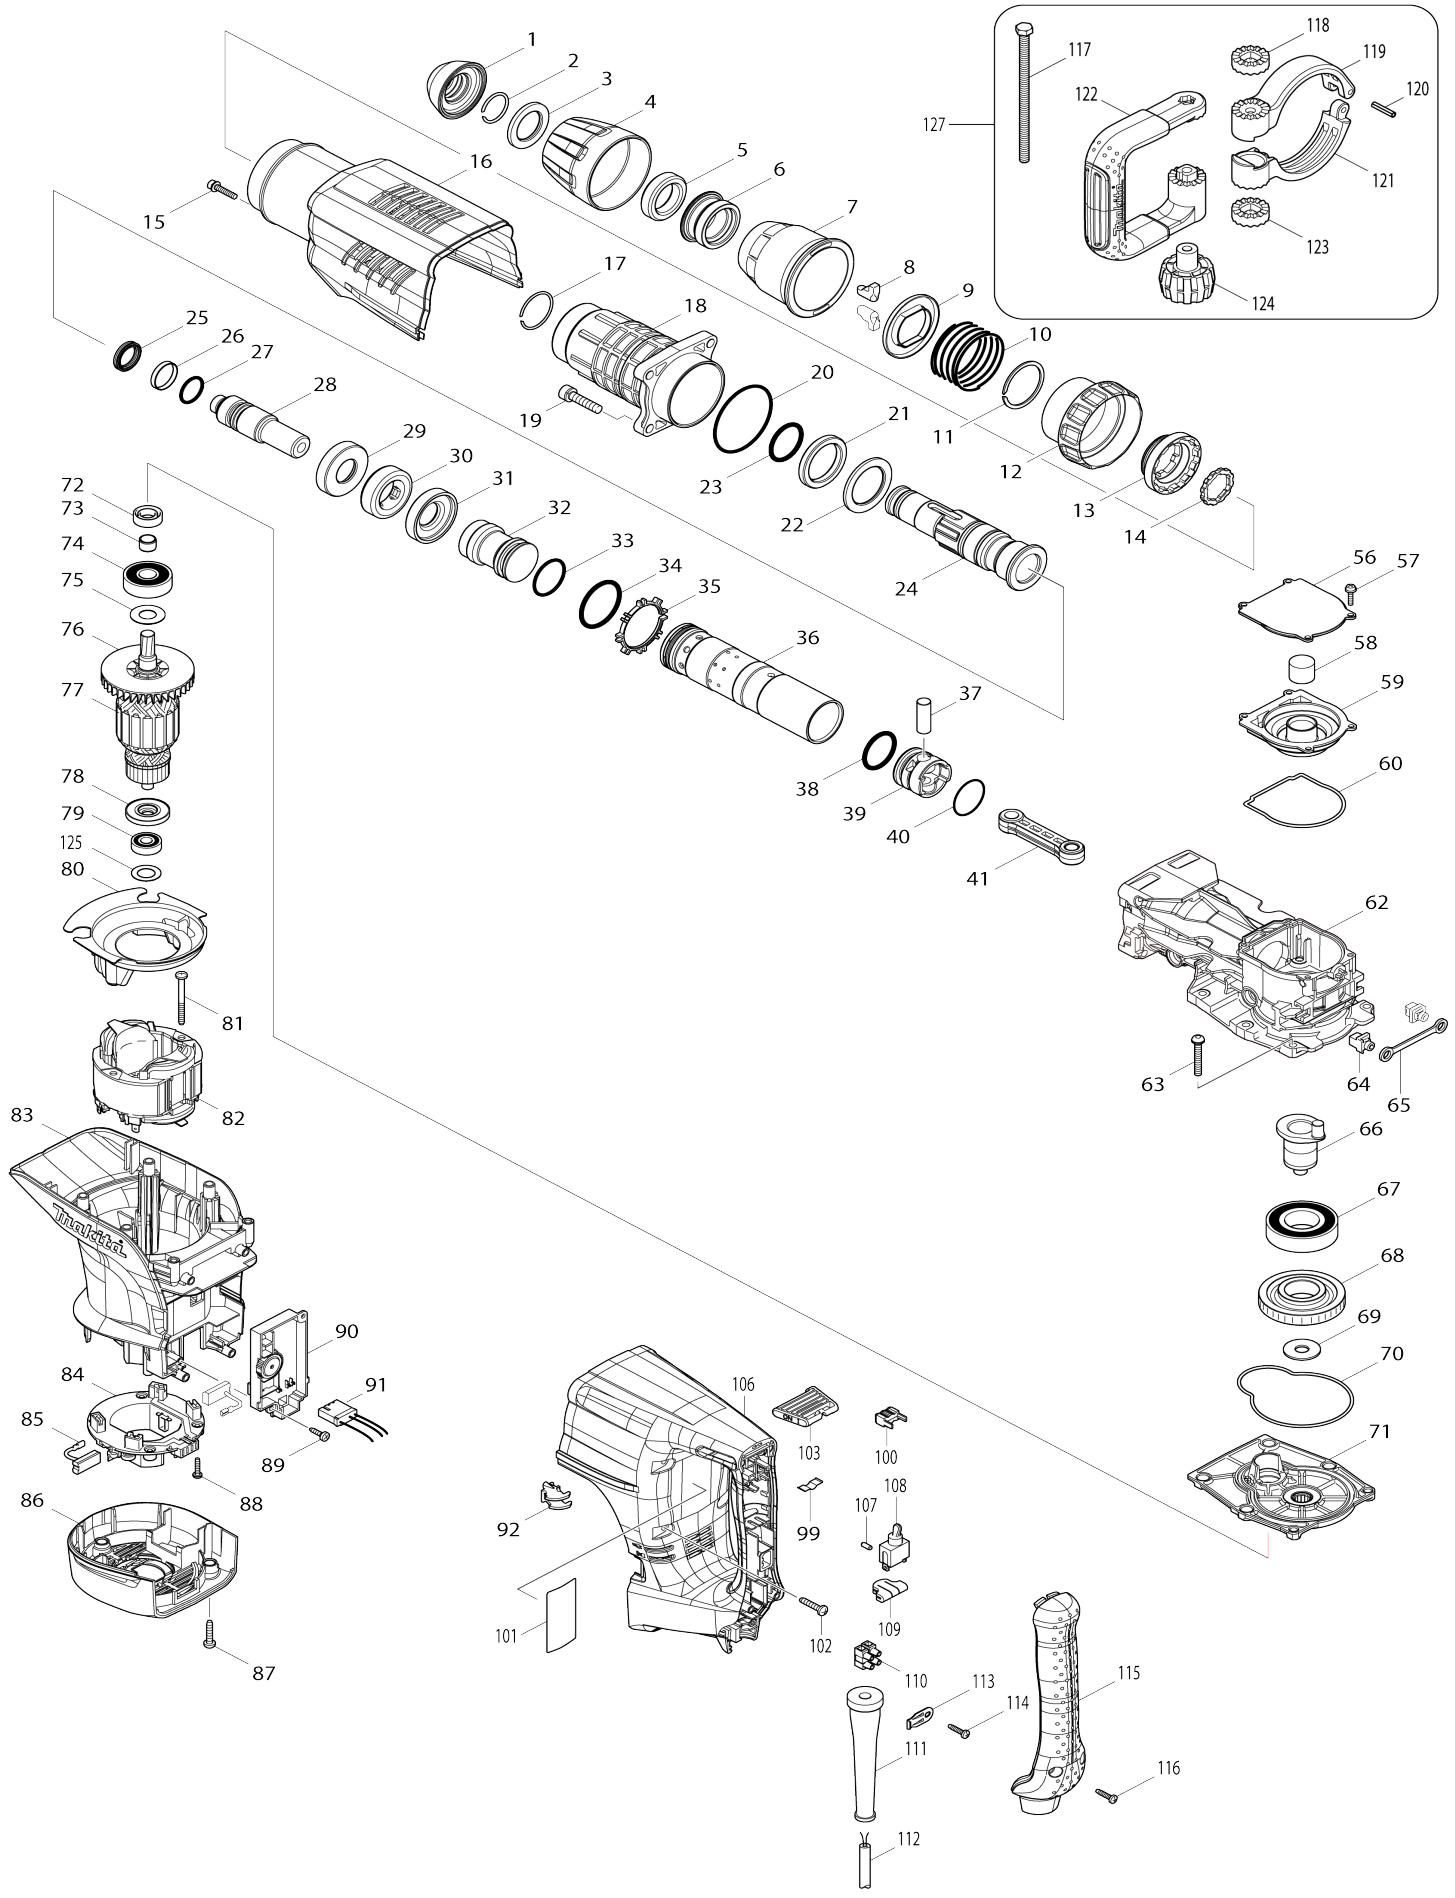

# Model No.HM1203C SEKACÍ KLADIVO

Obj. č.	Obj. č.	Popis	Možn ost zá měny	Množ ství	Nový/ Starý	Poznámka 1	Poznámka 2
001	424165-8	krytka		1		krytka	
002	233973-4	kroužek		1		krou	
003	267386-7	podložka		1		podlo	
004	450894-7	plastový kryt		1		plastov	
005	262147-0	gumový kroužek		1		gumov	
006	324987-5	kroužek		1		krou	
007	450895-5	kryt		1		kryt HM1203C HM12 05C HM1213C HM12 14C	
008	310279-8	upínací trn		2		up	
009	346015-6	pružina vedení		1		pru	
010	234086-4	COMPRESSION SPRING 56		1		pru	
011	961232-3	pojistný kroužek HR5001C		1		pojistn	
012	450893-9	kryt		1		kryt	
013	324969-7	CHANGE RING		1		krou	
014	324988-3	LOCK RING		1		krou	
015	922243-3	Hex. Socket Head Bolt M5		1			
016	450903-2	kryt		1		kryt HM1203C HM12 05C	
017	233970-0	kroužek		1		krou	
018	158858-2	válec		1		v	
019	922456-6	imbus M8x35 HM1203C		4		imbus M8x35 HM120 3C	
020	213720-9	o-kroužek 67		1		o-krou	
021	262148-8	gumový kroužek		1		gumov	
022	267387-5	podložka		1		podlo	
023	213079-4	o-kroužek 35.5		1		o-krou	
024	324985-9	držák nástroje		1		dr	
025	213980-3	kroužek 21 HR4501C/HM1203C		1		krou	
026	213431-6	fluoridní kroužek 28 HR5001C		1		fluoridn	
027	213394-6	o-kroužek 23		1		o-krou	
028	324990-6	úderník		1			
029	324993-0	kroužek		1		krou	
030	262149-6	gumový kroužek		1		gumov	
031	324993-0	kroužek		1		krou	
032	324991-4	úderník HM1213C/1203C=new32 6002-1		1	*		
032-1	326002-1	úderník=old 324991-4	O	1			
033	213499-2	o - kroužek 31.5 HM1213C/1203C		1		o - krou	
034	213581-7	o kroužek		1		o krou	
035	450889-0	vedení válce HM1203C		1		veden	
036	331848-2	CYLINDER 40		1	*		
036-1	331925-0	válec	O	1		v	
037	268121-6	pístní čep		1		p	
038	213499-2	o - kroužek 31.5 HM1213C/1203C		1		o - krou	
039	450961-8	píst		1		p	
040	213149-9	kroužek		1		krou	
041	450890-5	ojnice		1		ojnice	
056	450899-7	CRANK CAP COVER		1			
057	911133-5	šroub M4x18		4			