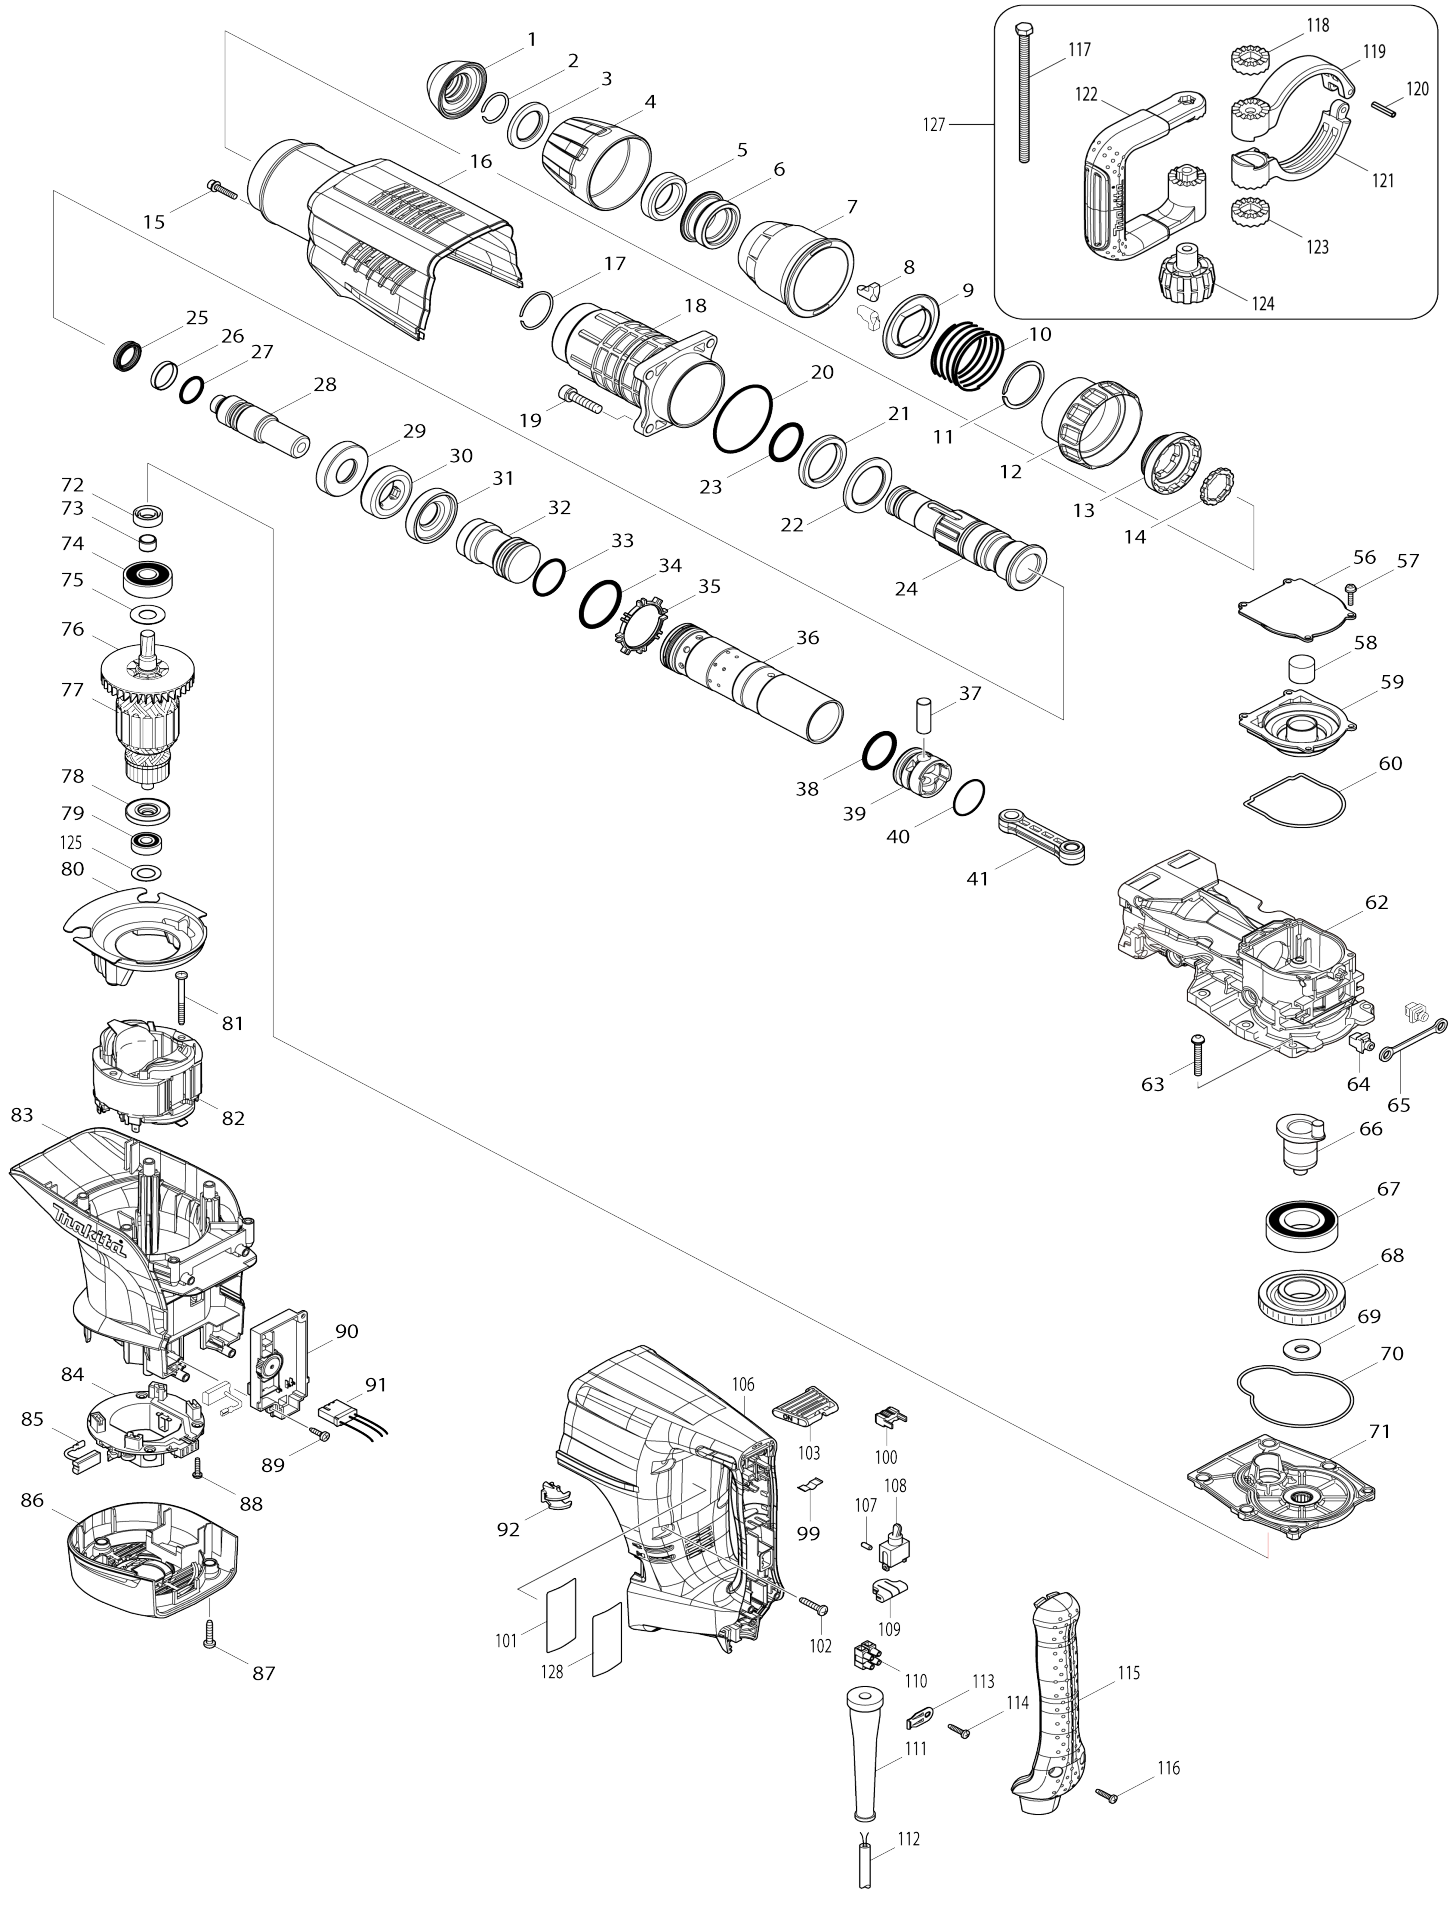

Model No.HM1205C DEMOLITION HAMMER

Model No.HM1205C DEMOLITION HAMMER

Obj. č.	Obj. č.	Popis	Možn ost zá měny	Množ ství	Nový/ Starý	Poznámka 1	Poznámka 2
001	424165-8	krytka		1		krytka	
002	233973-4	kroužek		1		krou	
003	267386-7	podložka		1		podlo	
004	450894-7	plastový kryt		1		plastov	
005	262147-0	gumový kroužek		1		gumov	
006	324987-5	kroužek		1		krou	
007	450895-5	kryt		1		kryt HM1203C HM12 05C HM1213C HM12 14C	
008	310279-8	upínací trn		2		up	
009	346015-6	pružina vedení		1		pru	
010	234086-4	COMPRESSION SPRING 56		1		pru	
011	961232-3	pojistný kroužek HR5001C		1		pojistn	
012	450893-9	kryt		1		kryt	
013	324969-7	CHANGE RING		1		krou	
014	324988-3	LOCK RING		1		krou	
015	922243-3	Hex. Socket Head Bolt M5		1			
016	450903-2	kryt		1		kryt HM1203C HM12 05C	
017	233970-0	kroužek		1		krou	
018	158858-2	válec		1		v	
019	922456-6	imbus M8x35 HM1203C		4		imbus M8x35 HM120 3C	
020	213720-9	o-kroužek 67		1		o-krou	
021	262148-8	gumový kroužek		1		gumov	
022	267387-5	podložka		1		podlo	
023	213079-4	o-kroužek 35.5		1		o-krou	
024	324985-9	držák nástroje		1		dr	
025	213980-3	kroužek 21 HR4501C/HM1203C		1		krou	
026	213431-6	fluoridní kroužek 28 HR5001C		1		fluoridn	
027	213394-6	o-kroužek 23		1		o-krou	
028	324990-6	úderník		1			
029	324993-0	kroužek		1		krou	
030	262149-6	gumový kroužek		1		gumov	
031	324993-0	kroužek		1		krou	
032	326355-8	STRIKER		1			
033	213499-2	o - kroužek 31.5 HM1213C/1203C		1		o - krou	
034	213581-7	o kroužek		1		o krou	
035	450889-0	vedení válce HM1203C		1		veden	
036	331925-0	válec		1		v	
037	268121-6	pístní čep		1		p	
038	213499-2	o - kroužek 31.5 HM1213C/1203C		1		o - krou	
039	450961-8	píst		1		p	
040	213149-9	kroužek		1		krou	
041	450890-5	ojnice		1		ojnice	
056	450899-7	CRANK CAP COVER		1			
057	911133-5	šroub M4x18		4			
058	443127-7	filtr HM1101C		1		filtr HM1101C	
059	450898-9	kryt		1		kryt	