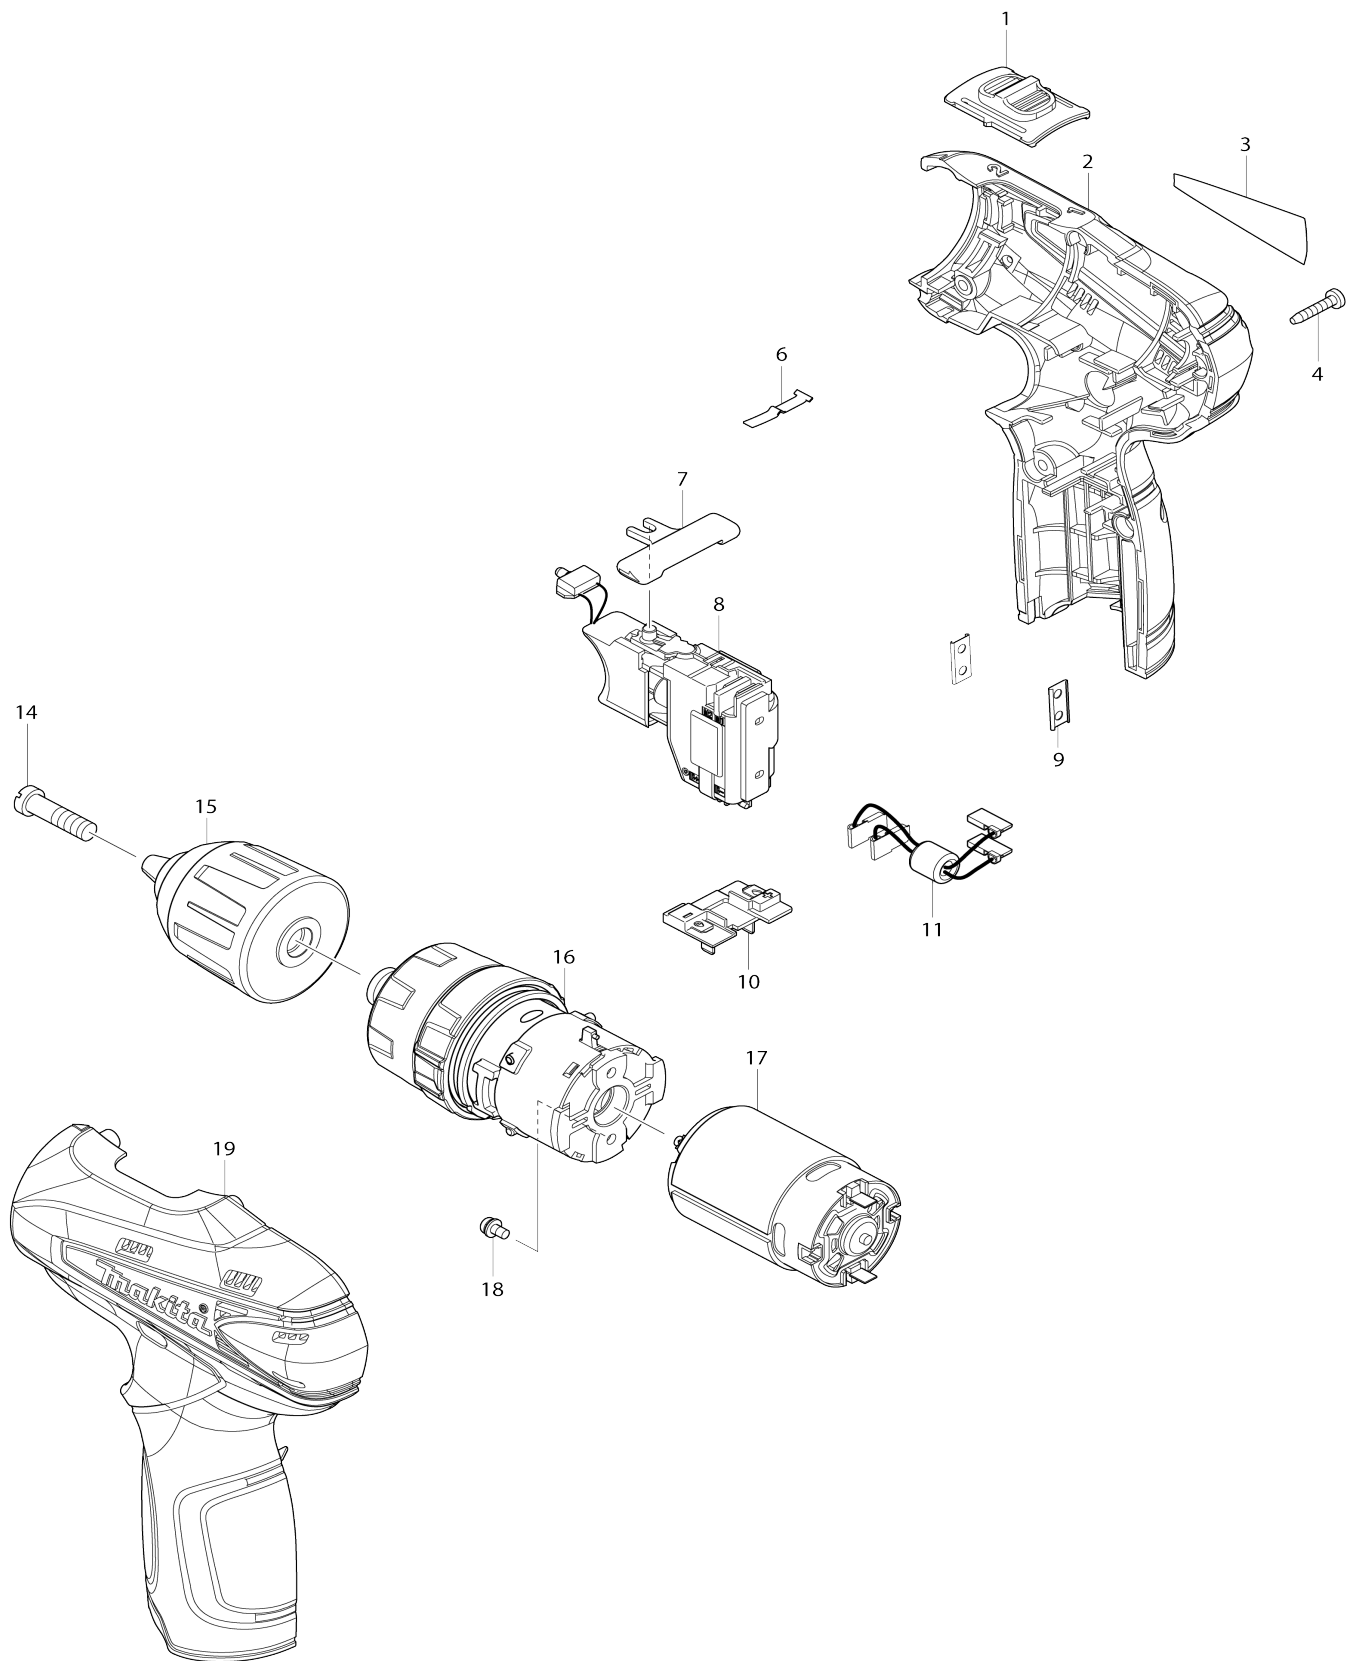

# Model No.HP330D AKU PŘÍKLEPOVÝ ŠROUBOVÁK

# Model No.HP330D AKU PŘÍKLEPOVÝ ŠROUBOVÁK

Obj. č.	Obj. č.	Popis	Možnost záměny	Množství	Nový/Stary	Poznámka 1	Poznámka 2
001	126233-0	SPEED CHANGE LEVER ASSEMBLY		1		p	
C10	231433-0	vinutá pružina		2		vinut	
002	187359-3	HOUSING SET		1		obal l+p DF030D DF330D HP330D	
002		INC. 19					
003	897342-9	HP330D NAME PLATE		1			
004	266429-2	TAPPING SCREW 3X16		6			
006	232239-9	listová pružina		1		listov	
007	450504-6	přepínací páčka DF030DWE		1		p	
008	650691-3	SWITCH C3HW-3A-EF1M		1		vyp	
009	345998-7	plech nastavení DF030DWE/TD090DWE		2		plech nastaven	
010	643830-2	koncovka		1		koncovka	
011	638929-6	LINE FILTER UNIT		1			
C10	654086-2	RECEPTACLE		2			
014	251468-5	šroub MT065		1			
015	766003-1	skřídlo 10mm orig. 8271-8281D WAE=new19		1	*		
015-1	763229-6	KEYLESS DRILL CHUCK 10	<	1			
016	126148-1	GEAR ASSEMBLY		1	*		
016-1	123502-0	GEAR ASS'Y	O	1		p	
017	629962-9	motor DC10,8 V		1		motor DC10 8 V HP330D	
018	911003-8	šroub M3x6		2			
019	187359-3	HOUSING SET		1		obal l+p DF030D DF330D HP330D	
019		INC. 2					
020	533020-4	LEAD ASS'Y		1	*		
020-1	533031-9	LEAD ASS'Y	O	1		veden	
021	533019-9	LEAD ASS'Y		1	*		
021-1	533030-1	LEAD ASS'Y	O	1		veden	
A01	168467-9	pouzdro		1			
A02	***DC10WA	DC10WA BATTERY CHARGER		1			
A03	194550-6	baterie BL1013 10,8V/1,3Ah Li-Ion		2	*		
A03-1	196066-7	BATTERY BL1013 SET	O	2			
A04	784203-1	bit Ph 2-65		1	*		
A04-1	784042-9	+BIT2-65	O	1			
A05	824781-0	PLASTIC CASE		1			
A06	821525-9	PLASTIC CARRYING CASE		1			
C10	417724-5	sponka ke kufru 6317DW		2		sponka ke kufru HR2450 HR2470 HR2470T	
A06	821549-5	systainer Makpac 395x295x105 mm		1	*		
C10	453974-8	LATCH		4	*	spona Makpacu	
A06-1	821549-5	systainer Makpac 395x295x105 mm	<	1			
C10	453974-8	LATCH		4		spona Makpacu	
A07	800A89-2	HP330DWE PLASTIC CASE LABEL		2			
A07	837663-7	INNER TRAY		1	*		