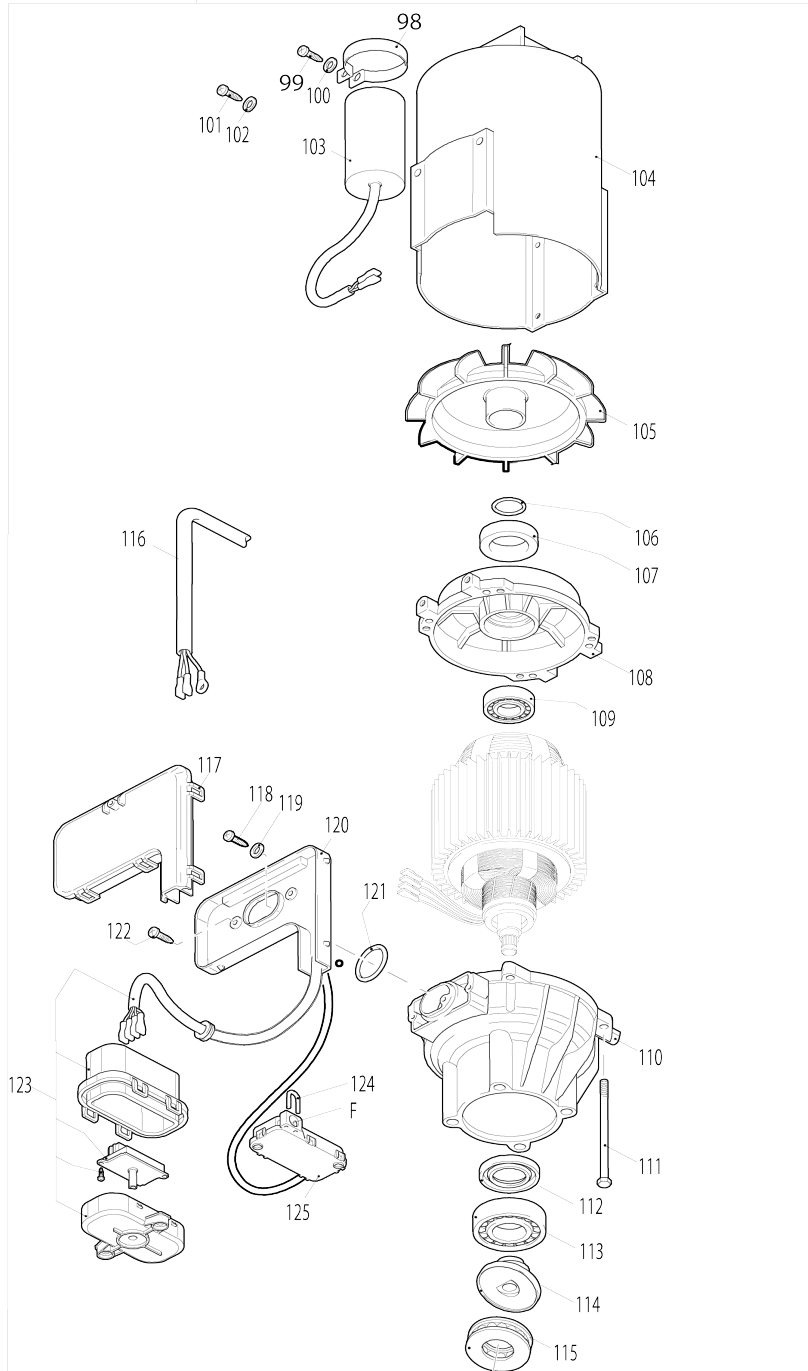

Model No.HW140 HIGH PRESSURE WASHER

97

Model No.HW140 HIGH PRESSURE WASHER

Model No.HW140 HIGH PRESSURE WASHER

Obj. č.	Obj. č.	Popis	Možn ost zá měny	Množ ství	Nový/ Starý	Poznámka 1	Poznámka 2
001	609042581	HOSE REEL ASSEMBLY		1			
001		INC. 2-29					
002	609580330	PAN HEAD SCREW M5X40		2			
003	609470390	FLAT WASHER 5		2			
004	609100300	SCREW 5X16		1			
005	609580150	HOSE REEL BRACKET L OUTSIDE		1			
006	609480890	RETAINING RING ØE 17		1			
007	609600220	REEL AXLE LEFT OUTSIDE		1			
008	609390080	O-RING Ø 11,91X2,62		1			
009	609390080	O-RING Ø 11,91X2,62		1			
010	609580340	REEL AXLE LEFT INSIDE		1			
011	609580160	HOSE REEL BRACKET INSIDE		1			
012	609480640	NYLON INSERT HEX.LOCK NUT M 5		2			
013	609021780	TAPPING SCREW 4X32		4			
014	609360230	HOSE REEL DRUM HARF		1			
015	609380420	RETAINING RING Ø 22		1			
016	609580120	HOSE REEL EXTENSION SPACER		2			
017	609380420	RETAINING RING Ø 22		1			
018	609360230	HOSE REEL DRUM HARF		1			
019	609021780	TAPPING SCREW 4X32		4			
020	609480640	NYLON INSERT HEX.LOCK NUT M 5		2			
021	609580160	HOSE REEL BRACKET INSIDE		1			
022	609580350	REEL AXLE LEFT		1			
023	609580130	HOSE REEL LOCK		1			
024	609580140	HOSE REEL BRACKET R OUTSIDE		1			
025	609470390	FLAT WASHER 5		2			
026	609580330	PAN HEAD SCREW M5X40		2			
027	609100300	SCREW 5X16		1			
028	609360360	HEX SOCKET BOLT M5X10		1			
029	609360150	CRANK LEVER		1			
030	609580080	PIPE FRAME UPPER		1			
031	609580180	GRIP COVER UPPER		2			
032	609580090	GRIP COVER LOWER		2			
033	609100300	SCREW 5X16		4			
034	609050019	KNOB NUT M6		2			
035	609050037	HEX BOLT M6X40		2			
036	609820510	O-RING Ø 10,82X1,78		1			
037	609600260	FITTING		1			
038	609580360	HIGH PRESSURE HOSE 0.6M ASS Y		1			
039	609083550	HIGH PRESSURE HOSE 10M ASSY		1			
040	609580020	FRONT HOUSING UPPER MAKITA		1			
041	609100300	SCREW 5X16		2			
042	609580030	FRONT HOUSING LOWER BLUE		1			
043	609580070	PIPE FRAME LOWER FRONT		1			
044	609320570	HEX BOLT M5X100		4			
045	609480650	FLAT WASHER 5		4			