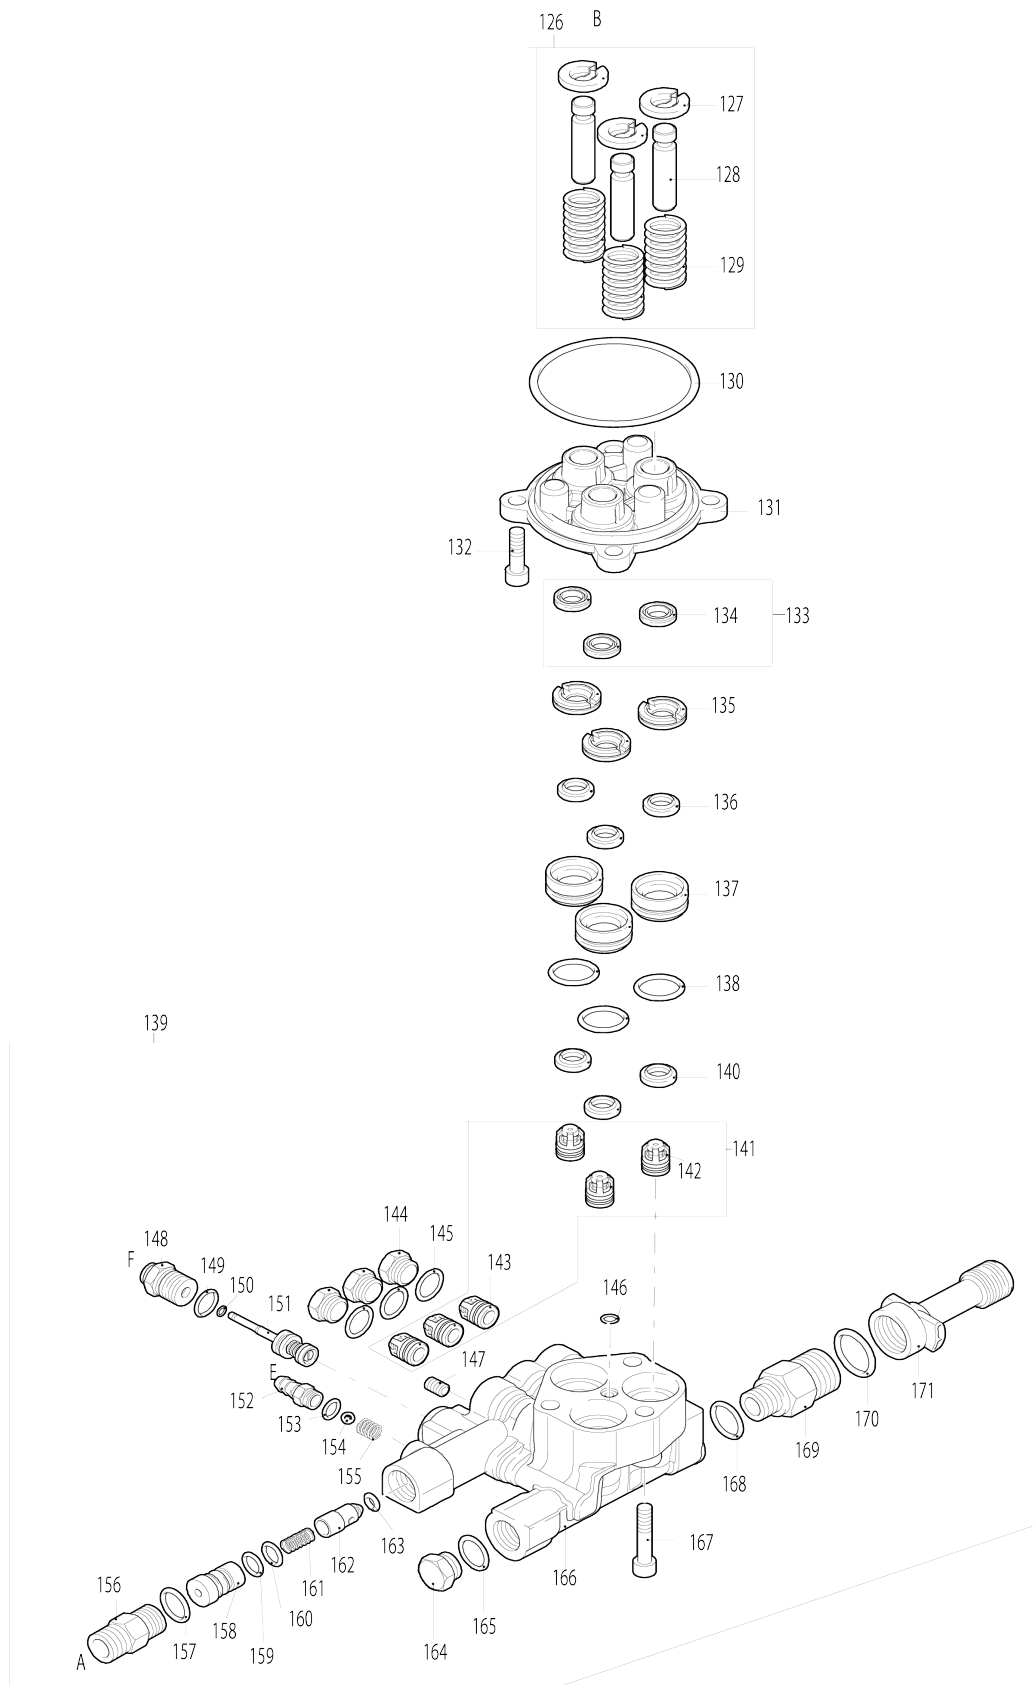

Model No.HW140 HIGH PRESSURE WASHER

97

Model No.HW140 HIGH PRESSURE WASHER

Model No.HW140 HIGH PRESSURE WASHER

Obj. č.	Obj. č.	Popis	Možn ost zá měny	Množ ství	Nový/ Starý	Poznámka 1	Poznámka 2
001	609042581	HOSE REEL ASSEMBLY		1			
001		INC. 2-29					
002	609580330	PAN HEAD SCREW M5X40		2			
003	609470390	FLAT WASHER 5		2			
004	609100300	SCREW 5X16		1			
005	609580150	HOSE REEL BRACKET L OUTSIDE		1			
006	609480890	RETAINING RING ØE 17		1			
007	609600220	REEL AXLE LEFT OUTSIDE		1			
008	609390080	O-RING Ø 11,91X2,62		1			
009	609390080	O-RING Ø 11,91X2,62		1			
010	609580340	REEL AXLE LEFT INSIDE		1			
011	609580160	HOSE REEL BRACKET INSIDE		1			
012	609480640	NYLON INSERT HEX.LOCK NUT M 5		2			
013	609021780	TAPPING SCREW 4X32		4			
014	609360230	HOSE REEL DRUM HARF		1			
015	609380420	RETAINING RING Ø 22		1			
016	609580120	HOSE REEL EXTENSION SPACER		2			
017	609380420	RETAINING RING Ø 22		1			
018	609360230	HOSE REEL DRUM HARF		1			
019	609021780	TAPPING SCREW 4X32		4			
020	609480640	NYLON INSERT HEX.LOCK NUT M 5		2			
021	609580160	HOSE REEL BRACKET INSIDE		1			
022	609580350	REEL AXLE LEFT		1			
023	609580130	HOSE REEL LOCK		1			
024	609580140	HOSE REEL BRACKET R OUTSIDE		1			
025	609470390	FLAT WASHER 5		2			
026	609580330	PAN HEAD SCREW M5X40		2			
027	609100300	SCREW 5X16		1			
028	609360360	HEX SOCKET BOLT M5X10		1			
029	609360150	CRANK LEVER		1			
030	609580080	PIPE FRAME UPPER		1			
031	609580180	GRIP COVER UPPER		2			
032	609580090	GRIP COVER LOWER		2			
033	609100300	SCREW 5X16		4			
034	609050019	KNOB NUT M6		2			
035	609050037	HEX BOLT M6X40		2			
036	609820510	O-RING Ø 10,82X1,78		1			
037	609600260	FITTING		1			
038	609580360	HIGH PRESSURE HOSE 0.6M ASS Y		1			
039	609083550	HIGH PRESSURE HOSE 10M ASSY		1			
040	609580020	FRONT HOUSING UPPER MAKITA		1			
041	609100300	SCREW 5X16		2			
042	609580030	FRONT HOUSING LOWER BLUE		1			
043	609580070	PIPE FRAME LOWER FRONT		1			
044	609320570	HEX BOLT M5X100		4			
045	609480650	FLAT WASHER 5		4			