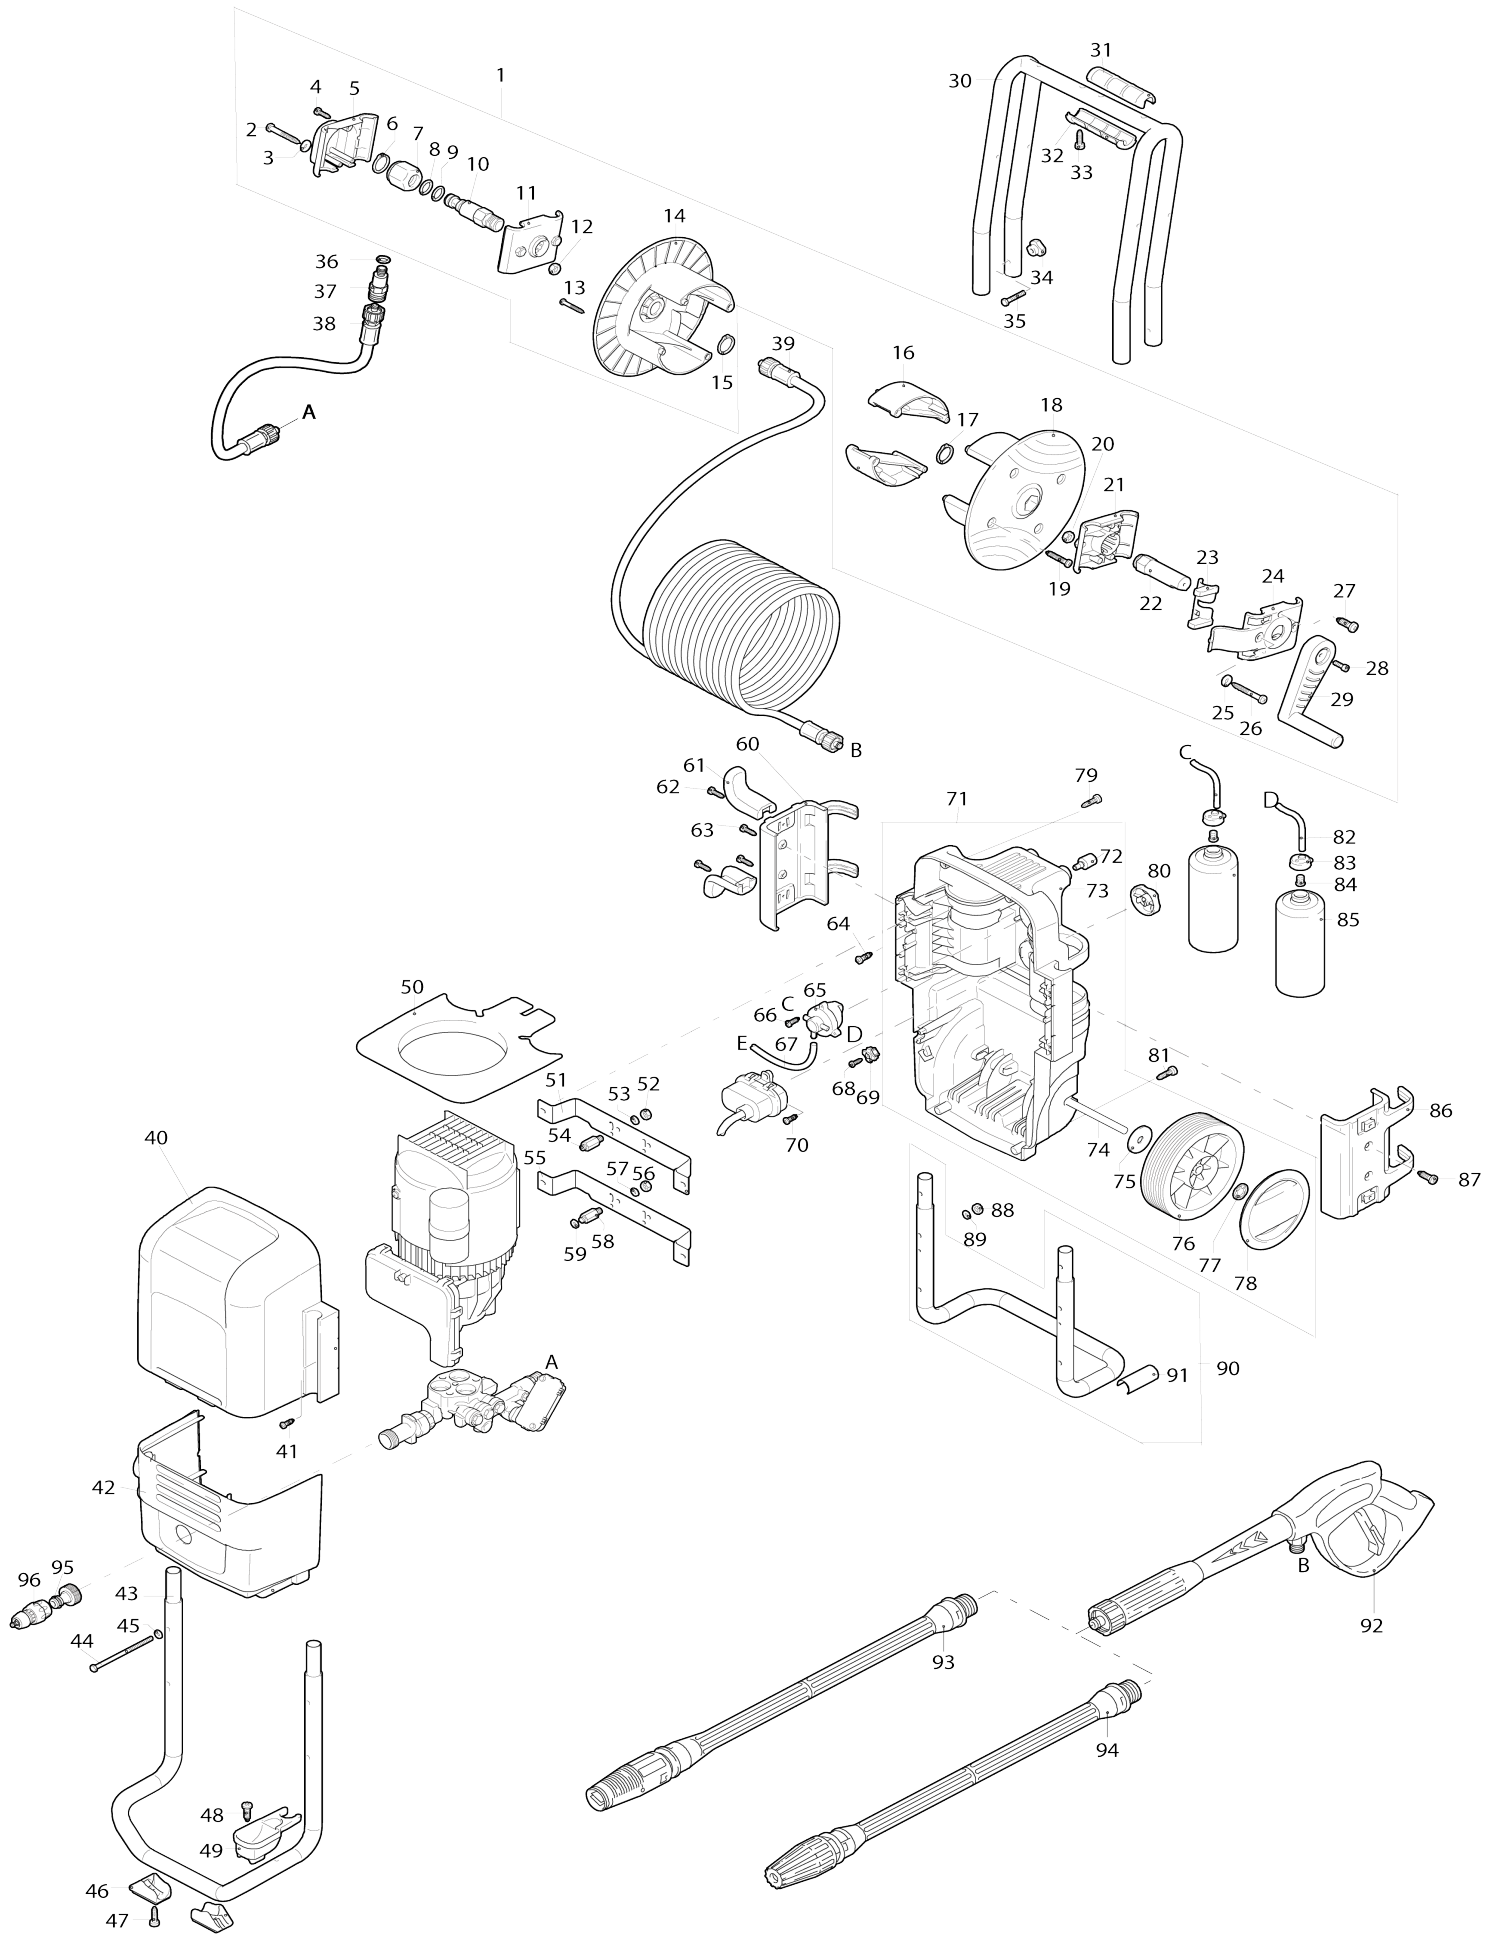

Model No.HW140 HIGH PRESSURE WASHER

97

Model No.HW140 HIGH PRESSURE WASHER

Model No.HW140 HIGH PRESSURE WASHER

Obj. č.	Obj. č.	Popis	Možn ost zá měny	Množ ství	Nový/ Starý	Poznámka 1	Poznámka 2
001	609042581	HOSE REEL ASSEMBLY		1			
001		INC. 2-29					
002	609580330	PAN HEAD SCREW M5X40		2			
003	609470390	FLAT WASHER 5		2			
004	609100300	SCREW 5X16		1			
005	609580150	HOSE REEL BRACKET L OUTSIDE		1			
006	609480890	RETAINING RING ØE 17		1			
007	609600220	REEL AXLE LEFT OUTSIDE		1			
008	609390080	O-RING Ø 11,91X2,62		1			
009	609390080	O-RING Ø 11,91X2,62		1			
010	609580340	REEL AXLE LEFT INSIDE		1			
011	609580160	HOSE REEL BRACKET INSIDE		1			
012	609480640	NYLON INSERT HEX.LOCK NUT M 5		2			
013	609021780	TAPPING SCREW 4X32		4			
014	609360230	HOSE REEL DRUM HARF		1			
015	609380420	RETAINING RING Ø 22		1			
016	609580120	HOSE REEL EXTENSION SPACER		2			
017	609380420	RETAINING RING Ø 22		1			
018	609360230	HOSE REEL DRUM HARF		1			
019	609021780	TAPPING SCREW 4X32		4			
020	609480640	NYLON INSERT HEX.LOCK NUT M 5		2			
021	609580160	HOSE REEL BRACKET INSIDE		1			
022	609580350	REEL AXLE LEFT		1			
023	609580130	HOSE REEL LOCK		1			
024	609580140	HOSE REEL BRACKET R OUTSIDE		1			
025	609470390	FLAT WASHER 5		2			
026	609580330	PAN HEAD SCREW M5X40		2			
027	609100300	SCREW 5X16		1			
028	609360360	HEX SOCKET BOLT M5X10		1			
029	609360150	CRANK LEVER		1			
030	609580080	PIPE FRAME UPPER		1			
031	609580180	GRIP COVER UPPER		2			
032	609580090	GRIP COVER LOWER		2			
033	609100300	SCREW 5X16		4			
034	609050019	KNOB NUT M6		2			
035	609050037	HEX BOLT M6X40		2			
036	609820510	O-RING Ø 10,82X1,78		1			
037	609600260	FITTING		1			
038	609580360	HIGH PRESSURE HOSE 0.6M ASS Y		1			
039	609083550	HIGH PRESSURE HOSE 10M ASSY		1			
040	609580020	FRONT HOUSING UPPER MAKITA		1			
041	609100300	SCREW 5X16		2			
042	609580030	FRONT HOUSING LOWER BLUE		1			
043	609580070	PIPE FRAME LOWER FRONT		1			
044	609320570	HEX BOLT M5X100		4			
045	609480650	FLAT WASHER 5		4			