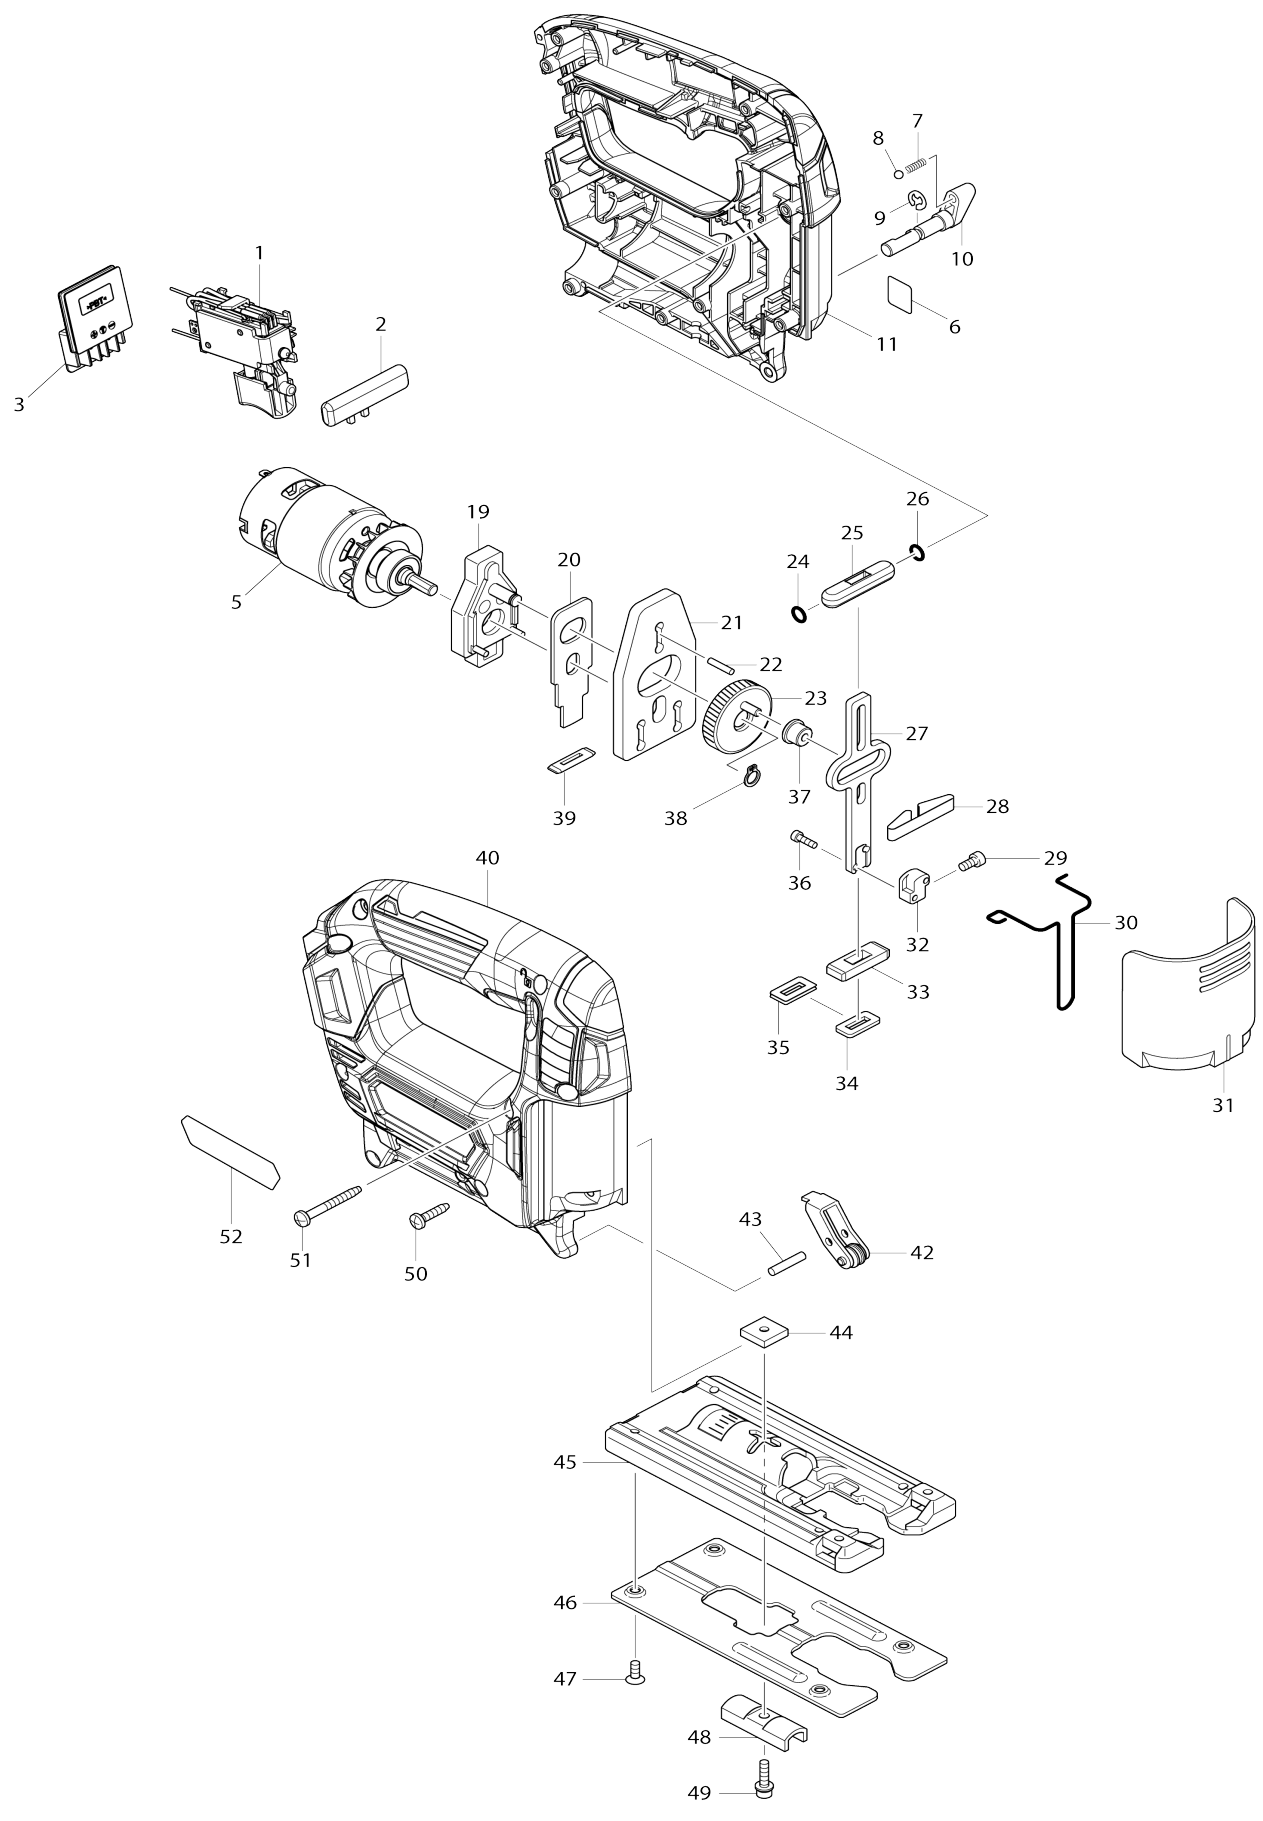

# Model No. JV101D CORDLESS JIG SAW

**Model No. JV101D CORDLESS JIG SAW**

Obj. č.	Obj. č.	Popis	Možn ost zá měny	Množ ství	Nový/ Starý	Poznámka 1	Poznámka 2
001	632G55-5	SWITCH UNIT		1		vyp	
C10	654086-2	RECEPTACLE		2			
002	454742-2	LOCK OFF BUTTON		1			
003	644813-5	TERMINAL		1		terminal	
005	629213-0	DC MOTOR		1		motor	
007	233151-6	vinutá pružina		1		vinut	
008	216008-6	kulička 4		1		kuli	
009	961011-9	zajišťovací kroužek		1		zaji	
010	272267-2	LEVER 19		1	*		
010-1	271485-9	LEVER 19	<	1			
011	183E13-7	HOUSING SET		1		obal komplet	
C10	263002-9	vymezovací čep 4		2			
011		INC. 40					
019	152600-3	ložisková deska		1		lo	
020	344683-9	092020		1		deska	
021	344614-8	závaží		1		z	
022	256254-9	čep 3 4322-4		1			
023	153260-4	excentr		1		excentr	
024	213038-8	o-kroužek		1		o-krou	
025	313082-6	uložení táhla 4322/4323/4324		1		ulo	
026	213038-8	o-kroužek		1		o-krou	
027	344613-0	táhlo 4322/23/24		1		t	
028	232183-0	092028		1		pru	
029	922107-1	imbus M4x8		1		imbus M4x8	
030	323748-0	085035		1		bezpe	
031	416476-5	085004		1		kryt	
032	313140-8	úchyt pilky 4326-29		1			
033	313086-8	vodítka táhla 4324		1		vod	
034	423307-1	085011		1		t	
035	344686-3	092035		1		092035	
036	266177-3	šroub M 3x10		2			
037	257683-9	pouzdro		1		pouzdro 4329 JV101D M4301	
038	961002-0	segrovka S-6s		1		segrovka S-6s	
039	416703-0	092038		1		t	
040	183E13-7	HOUSING SET		1		obal komplet	
C10	263002-9	vymezovací čep 4		2			
040		INC. 11					
042	158392-2	rolnička 4329		1		rolni	
043	256117-9	čep kladky 4324		1			
044	343540-8	matice		1		matice	
045	317796-9	základna		1		z	
046	345441-6	kryt základny		1		kluzn	
047	912107-9	COUNTERSUNK HEAD SCREW M4 X8		4			
048	344685-5	092045		1	*	upnut	
048-1	344685-5	092045	O	1		upnut	
049	922128-3	šroub imbus = old 266178-1		1			
050	266326-2	šroub 4x18=new265995-6		9			