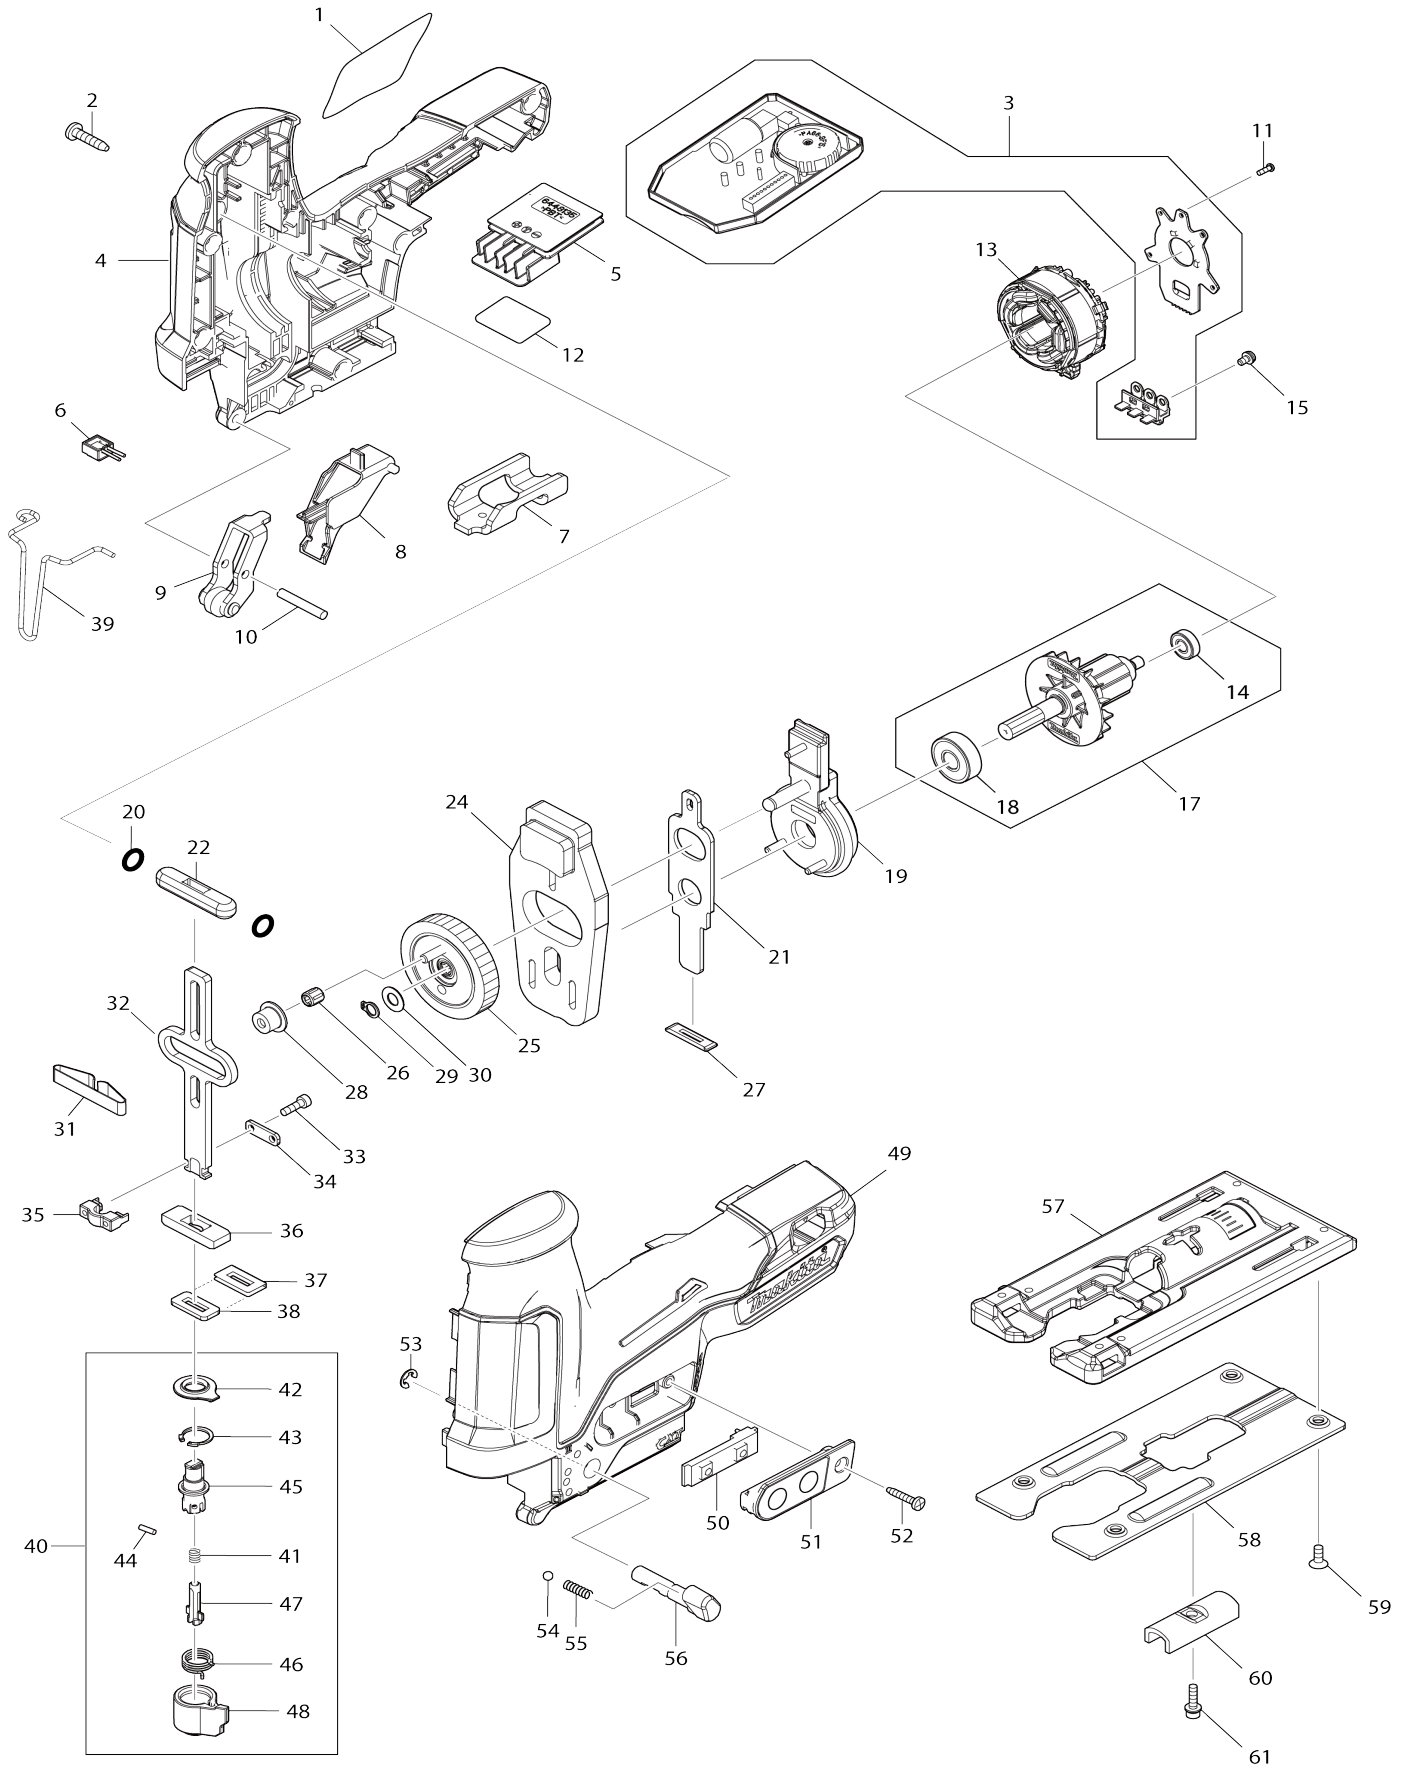

Model No. JV102D CORDLESS JIG SAW

Model No. JV102D CORDLESS JIG SAW

Obj. č.	Obj. č.	Popis	Možnost záměny	Množství	Nový/Starý	Poznámka 1	Poznámka 2
001	853P44-3	JV102D NAME PLATE		1	*		
001-1	853P43-5	JV102D NAME PLATE	<	1			
002	266326-2	šroub 4x18=new265995-6		9			
003	620710-9	CONTROLLER		1	*	ovlada	
003-1	620906-2	CONTROLLER	<	1		ovlada	
004	183H17-7	HOUSING SET		1		obal	
004		INC. 49					
005	644813-5	TERMINAL		1		terminal	
006	620712-5	LED CIRCUIT		1		okruh osv	
007	347251-7	HOLDER		1		dr	
008	457866-3	RETAINER GUIDE		1		veden	
009	144629-3	RETAINER COMPLETE		1		vymezivac	
010	256206-0	čep		1			
011	266490-9	TAPPING SCREW PT 2X6		3			
012	853P50-8	JV102D SERIAL NO. LABEL		1			
013	629281-3	STATOR		1		stator JV102D JV103D	
014	211157-4	BALL BEARING 695ZZ		1		lo	
015	652069-6	FLAT HEAD SCREW M3X6		3			
017	519452-9	ROTOR ASSY		1	*	rotor	
017		INC. 14,18			*		
017-1	519452-9	ROTOR ASSY	O	1		rotor	
017-1		INC. 14,18					
018	210005-4	kulič. ložisko 608DDW = old 2110 31-6		1		kuli	
019	144820-3	BEARING CASE COMPLETE		1		ulo	
020	213038-8	o-kroužek		2		o-krou	
021	347249-4	PUSH PLATE		1		deska	
022	313082-6	uložení táhla 4322/4323/4324		1		ulo	
024	310812-6	BALANCE PLATE		1		desti	
025	144630-8	GEAR COMPLETE		1		p	
026	212965-6	NEEDLE CAGE 407		1		lo	
027	416703-0	092038		1		t	
028	257804-3	SHOULDER SLEEVE 7		1		kladka	
029	961002-0	segrovka S-6s		1		segrovka S-6s	
030	253715-0	podložka 6		1		podlo	
031	232183-0	092028		1		pru	
032	347250-9	SLIDER		1		kluz	
033	266177-3	šroub M 3x10		2			
034	347247-8	PLATE		1		deska	
035	310811-8	BLADE CLAMP		1		uchycen	
036	313086-8	vodítko táhla 4324		1		vod	
037	344686-3	092035		1		092035	
038	423307-1	085011		1		t	
039	323748-0	085035		1		bezpe	
040	135941-2	BLADE GUIDE ASS'Y		1		dr	
040		INC. 41-48					
041	233314-4	pružina aretace momentu 6827		1		pru	
042	424437-1	DUST COVER		1		prachov	