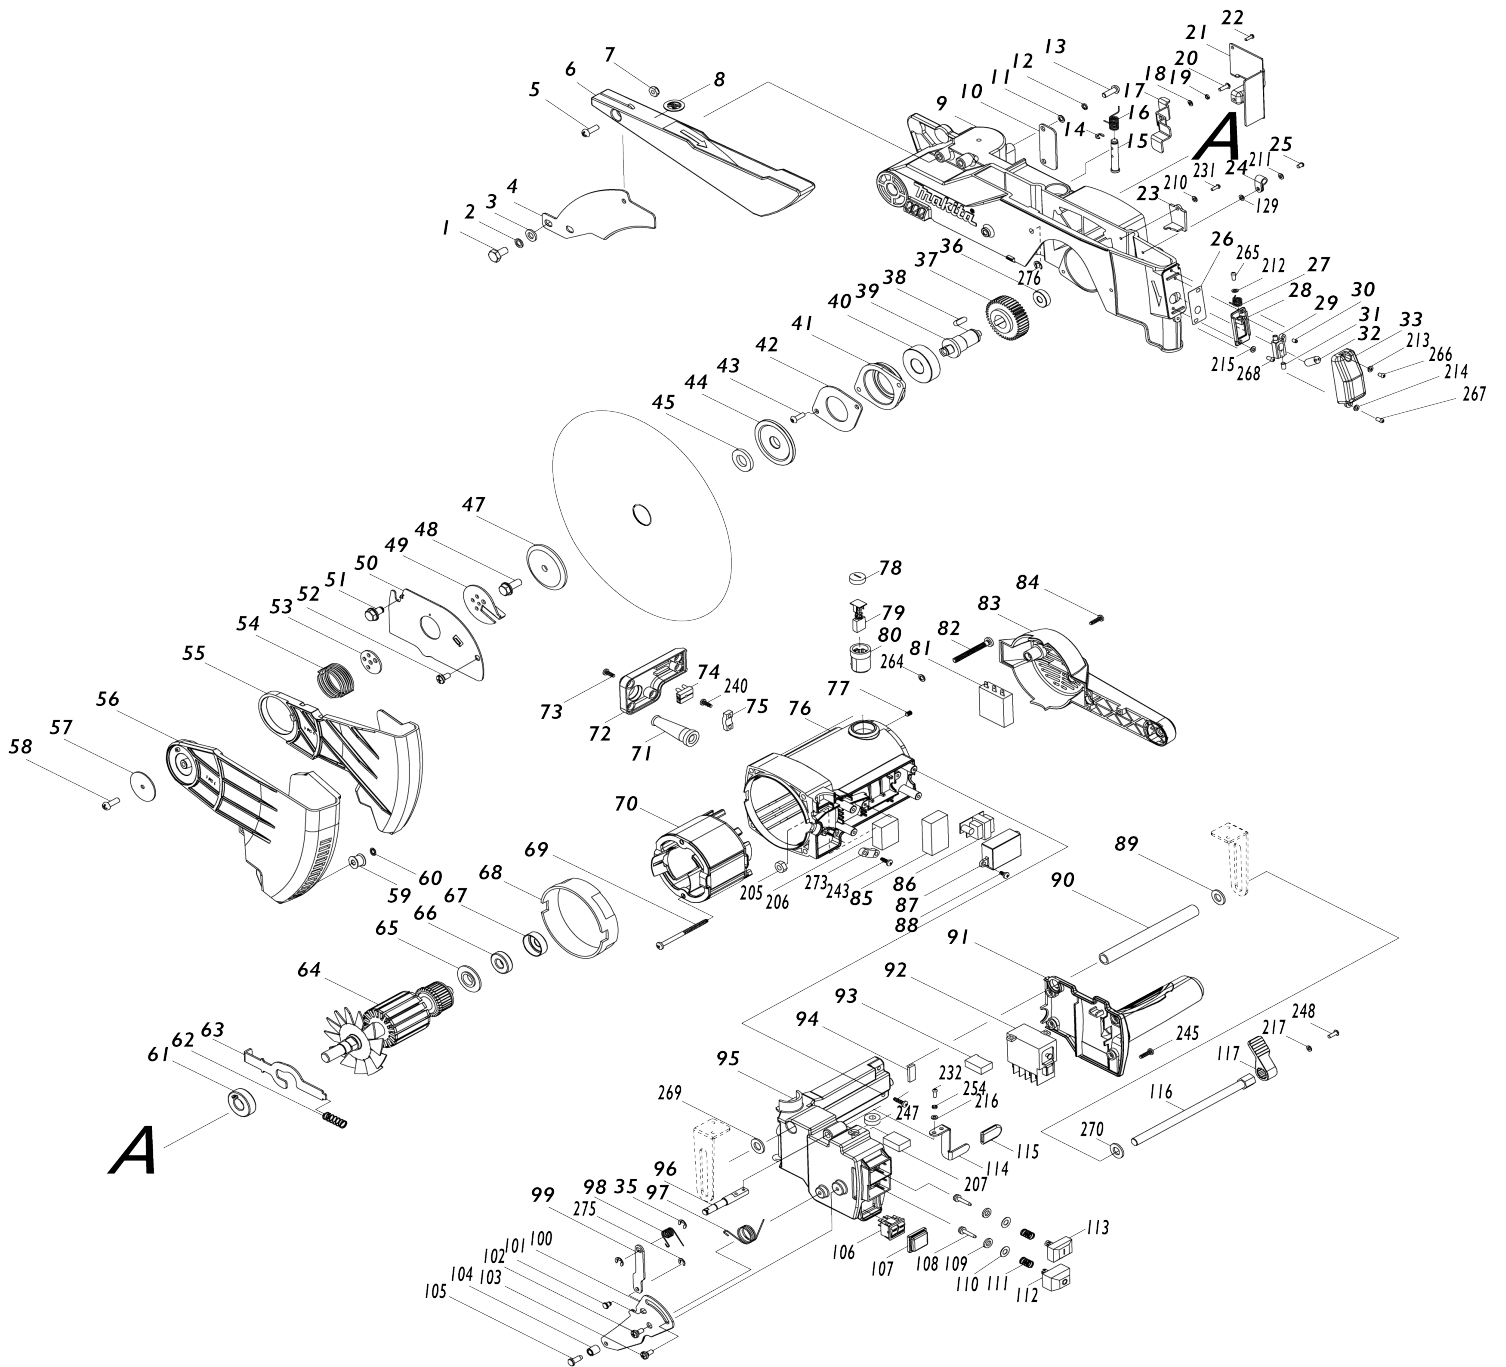

Model No.LH1201FL 305MM TABLE TOP MITER SAW

Model No.LH1201FL 305MM TABLE TOP MITER SAW

Obj. č.	Obj. č.	Popis	Možnost záměny	Množství	Nový/Stary	Poznámka 1	Poznámka 2
001	JM23300009	HEX BOLT M8X16		2			
002	JM23300010	SPRING WASHER 8		2		podlo	
003	JM23300011	FLAT WASHER 8		2		podlo	
004	JM23300012	RIVING KNIFE		1		kl	
005	JM23300013	PAN HEAD SCREW M6X16		1			
006	JM23300300	UP BLADE GUARD COMPLETE		1		kryt no	
006		INC. 8					
007	JM23300015	HEX LOCK NUT M6		1	*	matka	
007-1	JM23300015	HEX LOCK NUT M6	O	1		matka	
008	JM27080060	WARNING LABEL		1	*	n	
008-1	JM2708B060	CAUTION LABEL	X	1			
009	JM23300244	BLADE CASE COMPLETE		1	*		
009-1	JM23300244	BLADE CASE COMPLETE	O	1			
009-1		INC. 36,143					
010	JM23300239	FENCE PRESS PLAT		1			
011	JM23300019	FLAT WASHER 6		2			
012	JM23300020	SPRING WASHER 6		2			
013	JM23300248	PAN HEAD SCREW M6X16		2			
014	JM23300022	E SHAPE RETAINING RING 5		1	*		
014-1	JM23300022	E SHAPE RETAINING RING 5	O	1			
015	JM23300023	LIFTING LIMITED PLATE SHAFT		1			
016	JM23300024	TORSION SPRING		1			
017	JM23300025	LIFTING LIMITED PLATE		1			
018	JM23300026	FLAT WASHER 4		2		podlo	
019	JM23300027	SPRING WASHER 4		2		podlo	
020	JM23300028	PAN HEAD SCREW M4X12		2			
021	JM23300029	PROTECTION COVER		1			
022	JM23300030	PAN HEAD SCREW M4X10		2			
023	JM23300031	LASER TERMINAL BOX COVER		1			
024	JM23300032	CORD CLAMP		1			
025	JM23300033	PAN HEAD SCREW M4X8		1			
026	JM23300034	LASER DUST-PROOF WASHER		1			
027	JM23300035	LASER SPRING		1			
028	JM23300036	LASER BRACKET		1			
029	JM23300037	LASER TURNING BRACKET		1			
030	JM23300038	HEX SOCKET SET SCREW M4X6		1			
031	JM23300039	HEX SOCKET SET SCREW M4X8		1	*		
031-1	JM23300039	HEX SOCKET SET SCREW M4X8	O	1			
032	JM23300040	LASER DIODE		1			
033	JM23300041	LASER COVER		1			
035	JM23300042	E SHAPE RETAINING RING 6		2	*		
035-1	JM23300042	E SHAPE RETAINING RING 6	O	1			
036	JM23300043	BEARING 608		1		lo	
037	JM23300044	HELICAL GEAR 41		1	*	p	
037-1	JM23300044	HELICAL GEAR 41	O	1		p	
038	JM23300045	KEY 6X16		1			
039	JM23300046	SPINDLE		1		v	
040	JM23300047	BEARING 6204		1		lo	