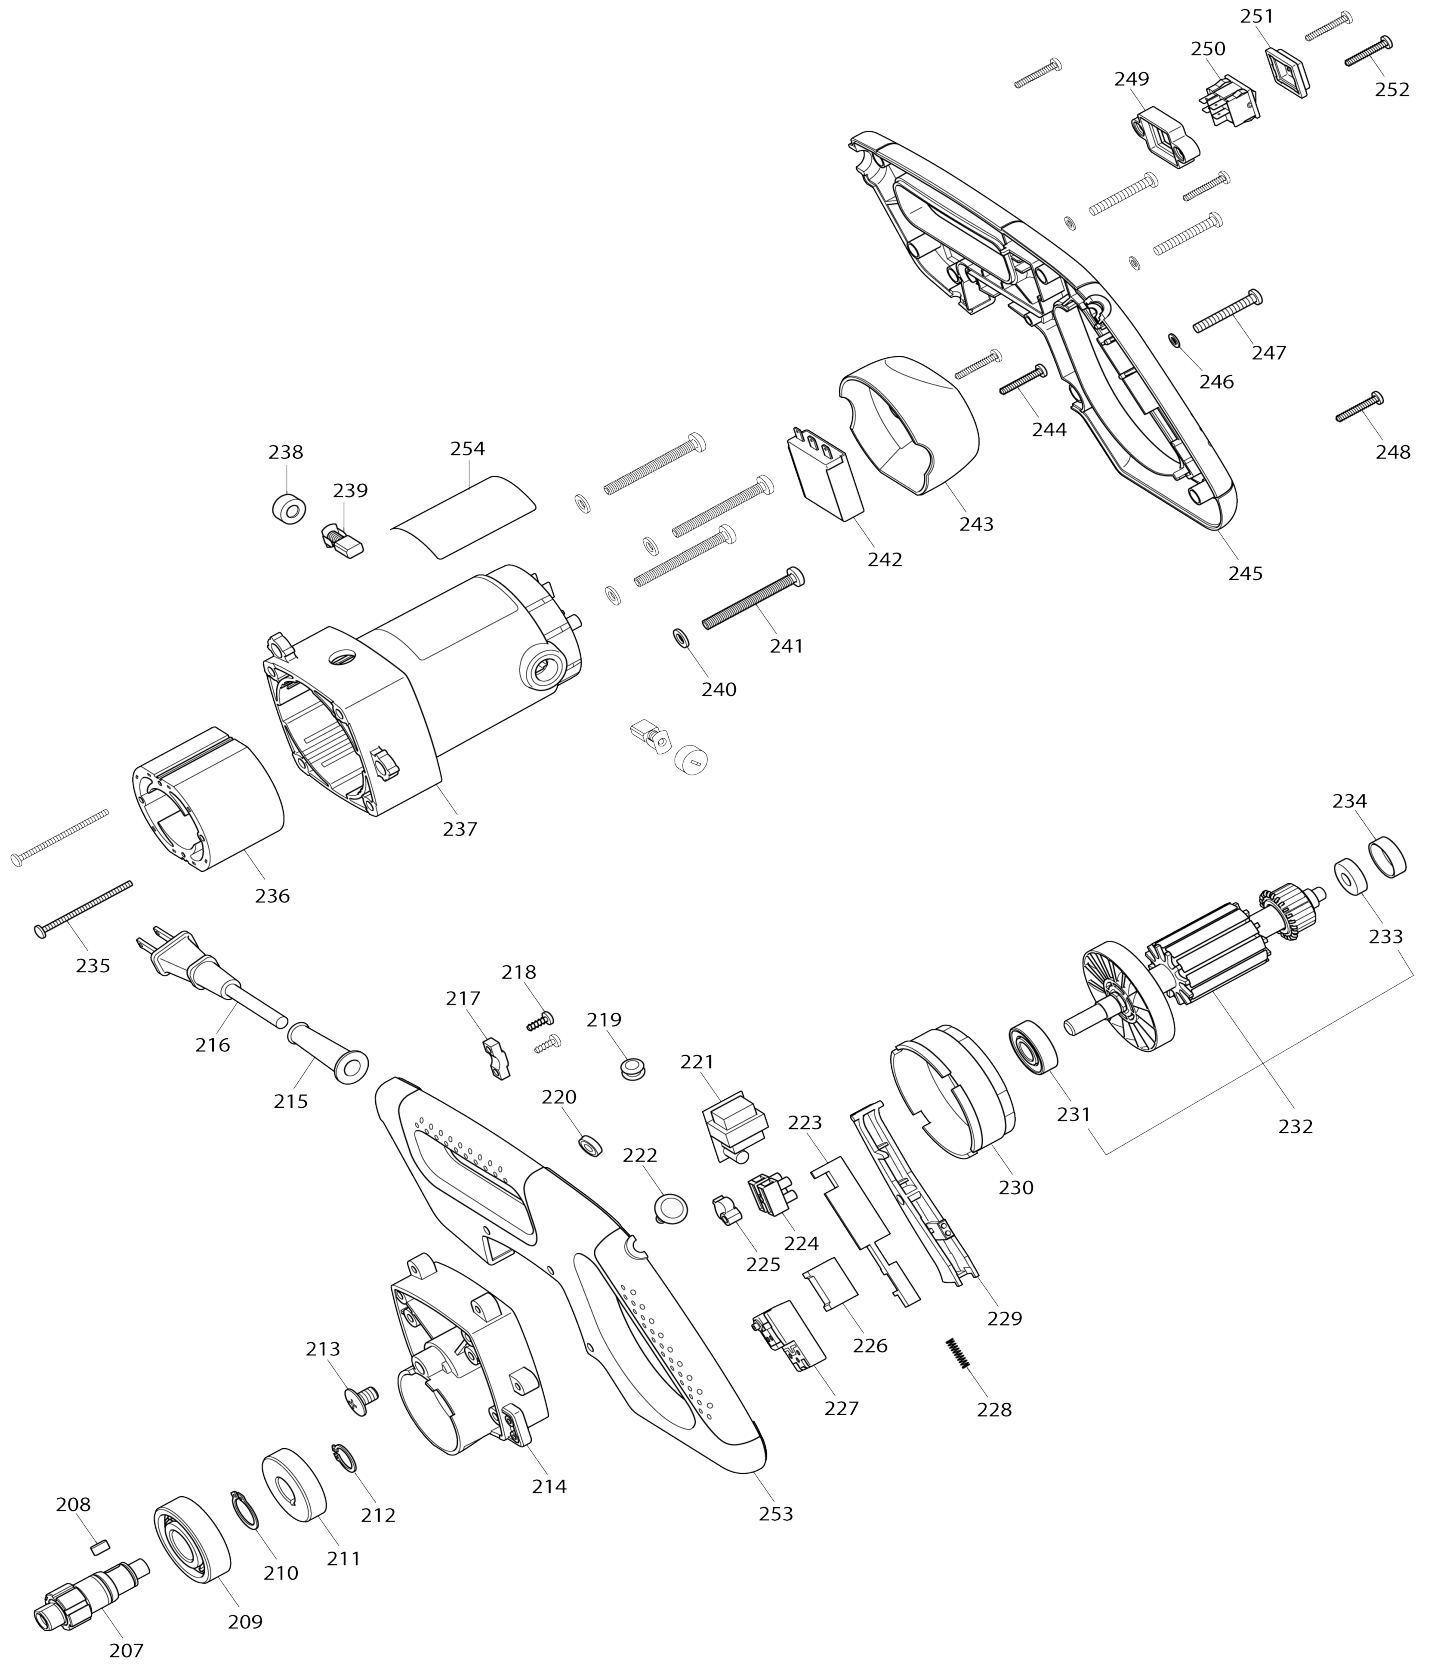

Model No.LS0815FL SLIDE COMPOUND MITER SAW 216MM

Model No.LS0815FL SLIDE COMPOUND MITER SAW 216MM

Obj. č.	Obj. č.	Popis	Možn ost zá měny	Množ ství	Nový/ Starý	Poznámka 1	Poznámka 2
001	JM23500132	BUFFER PAD		4		podlo	
002	JM23000127	HOLDER		2			
003	JM23100016	FLAT WASHER 4		4		podlo	
004	JM23500008	CROSS HEAD SCREW M4X10		4			
005	JM23500009	PIVOT SHAFT		1		centr	
006	JM23510001	BASE COMPLETE		1		z	
C10	JM23500010	MITER SCALE LABEL		1	*		
C20	JM2708A060	CAUTION LABEL		2	*		
C30	JM23500011	BASE		1	*		
C40	JM2318A058	CAUTION LABEL		1	*		
007	JM23100013	KNOB FOR EXT.WING		2	*		
007-1	JM00000074	PAN HEAD SCREW M6X20	X	2			
008	JM23100025	WORKING TABLE LOCKING BRAC KET		1		z	
009	JM23100020	LOCK PLATE B		1		deska	
010	JM23100016	FLAT WASHER 4		2		podlo	
011	JM23100015	SPRING WASHER 4		2		podlo	
012	JM23100014	CROSS HEAD SCREW M4X15		2	*		
012-1	JM23100033	PAN HEAD SCREW M4X12	<	2			
013	JM23100018	LOCK PLATE A		1		deska LS1018L	
014	JM23100016	FLAT WASHER 4		2		podlo	
015	JM23100015	SPRING WASHER 4		2		podlo	
016	JM23100014	CROSS HEAD SCREW M4X15		2	*		
016-1	JM23100033	PAN HEAD SCREW M4X12	<	2			
017	JM23100023	aretace stolu LS1018L		1		aretace stolu LS1018 L	
018	JM23100021	LOCK SPRING		1		pru	
019	JM23100022	LOCK PIN		1		zaji	
020	JM23500015	LOCK SHAFT B		1		z	
021	JM23500014	SPRING11		1		pru	
022	JM23500013	ADJUSTABLE ROD		1		nastaviteln	
023	JM23100027	MITER LOCKING HANDLE		1		dr	
024	JM23500016	LOCK SHAFT A		1		Z	
025	JM23500012	FRICITION PLATE		2		t	
026	JM23510002	WORKING TABLE COMPLETE		1		st	
C10	JM23500017	BEVEL SCALE LABEL		1	*		
C20	JM23500018	LOCKING ROD		1	*	ty	
C30	JM23500019	WORKING TABLE		1	*		
C40	JM23500020	ELASTIC PIN 4X30		1			
C50	JM23500021	HEX NUT M10		1			
027	JM23500008	CROSS HEAD SCREW M4X10		1	*		
027-1	JM23100033	PAN HEAD SCREW M4X12	X	1			
028	JM23100016	FLAT WASHER 4		1		podlo	
029	JM23100030	ukazatel úhlu		1		ukazatel	
030	JM23500053	EXTERNAL TOOTHED LOCK WAS HER 4		1			
031	JM23100034	šroubek		3	*		
031-1	JM23100034	šroubek	O	1			
032	JM23500023	LOCKNUT M8		1		matka