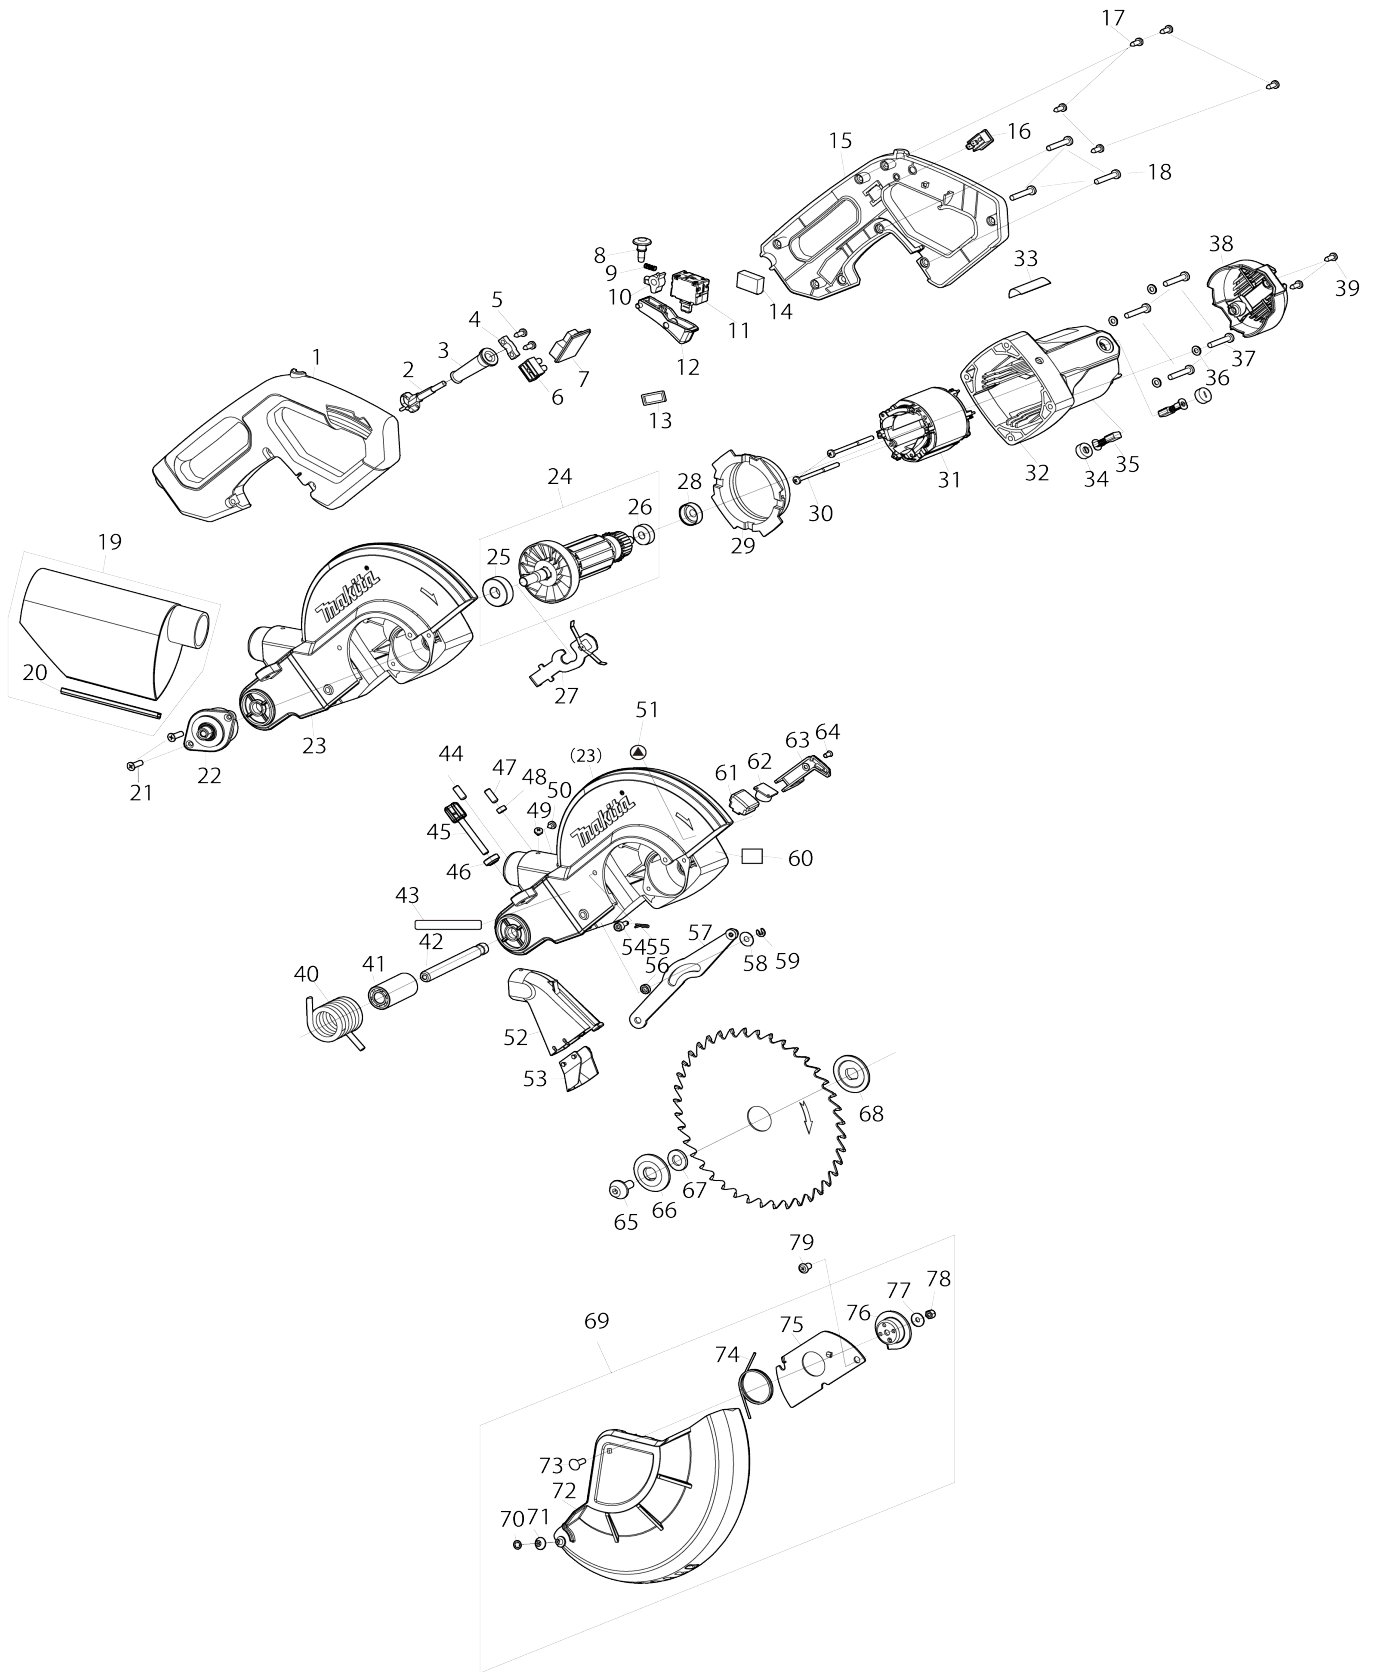

Model No.LS0816F 216MM SLIDE COMPOUND MITER SAW

Model No.LS0816F 216MM SLIDE COMPOUND MITER SAW

Model No.LS0816F 216MM SLIDE COMPOUND MITER SAW

Obj. č.	Obj. č.	Popis	Možnost záměny	Množství	Nový/Stary	Poznámka 1	Poznámka 2
001	JM00000583	HANDLE LEFT		1		rukoje	
002	JM23000154	PW SUPPLY CORD H05VV-F 1-2 EU		1			
003	JM23100165	CORD GUARD S		1		trubka LS0815 LS1018	
004	JM00000584	CORD CLAMP		1		svorka na	
005	JM00000548	TAPPING SCREW ST4.2X13		2			
006	JM23100171	TERMINAL BLOCK 2P		1		kontakt	
007	JM00000573	PW CIRCUIT FOR LED LAMP		1		obvod pro led lampu	
008	JM23100177	kolík		1		kol	
009	JM00000582	COMPRESSION SPRING		1		kompresn	
010	JM00000581	LOCK OFF LINK ROCKER		1		z	
011	JM00000576	SWITCH		1		p	
012	JM00000575	SWITCH LEVER		1		p	
013	JM00000578	FERRITE RING		1		krou	
014	JM23100169	CAPACITOR		1		kondenz	
015	JM00000580	HANDLE RIGHT		1		rukoje	
016	JM00000579	LAMP SWITCH		1		vyp	
017	JM00000548	TAPPING SCREW ST4.2X13		5			
018	JM00000551	PAN HEAD SCREW M5X30		3			
019	JM00000535	DUST BAG ASSY		1		prachov	
019		INC. 20					
020	JM00000534	DUST BAG CLAMP		1			
021	JM27000317	FLAT HEAD SCREW M5X16		2			
022	JM00000542	SPINDLE GEAR ASSY		1		v	
023	JM00000527	UPPER BLADE GUARD COMP		1	*	chr	
023-1	JM00000698	UPPER BLADE GUARD COMP	X	1			
024	JM23500001	ARMATURE ASSY (230V)		1	*	rotor	
024		INC. 25,26			*		
024-1	JM00000684	ARMATURE ASSY (230V)	X	1		rotor	
024-1		INC. 25,26					
025	JM23500137	BALL BEARING 6201		1		lo	
026	JM23500111	BALL BEARING 608		1		lo	
027	JM00000569	SPINDLE LOCK LEVER COMPLETE		1		z	
028	JM23500112	DAMPING RING		1		tlum	
029	JM00000556	BUFFLE PLATE		1		deska	
030	JM00000555	SELF TAPPING SCREW ST4.2X65		2			
031	JM23500004	FIELD 230V		1	*	stator LS0815FL	
031-1	JM00000685	FIELD 230V	X	1			
032	JM00000599	MOTOR HOUSING ASSY		1		obal motoru	
033	JM00000558	NAME PLATE EU		1			
034	JM00000567	BRUSH CAP		2		vi	
035	JM00000566	CARBON BRUSH 2PCS SET		1		uhl	
036	JM23100007	FLAT WASHER 5		4		podlo	
037	JM00000551	PAN HEAD SCREW M5X30		4			
038	JM00000549	MOTOR END COVER		1		kryt	
039	JM00000548	TAPPING SCREW ST4.2X13		2			
040	JM00000518	TORSION SPRING 41		1		pru	
041	JM00000519	SPRING BUSH		1		pru	