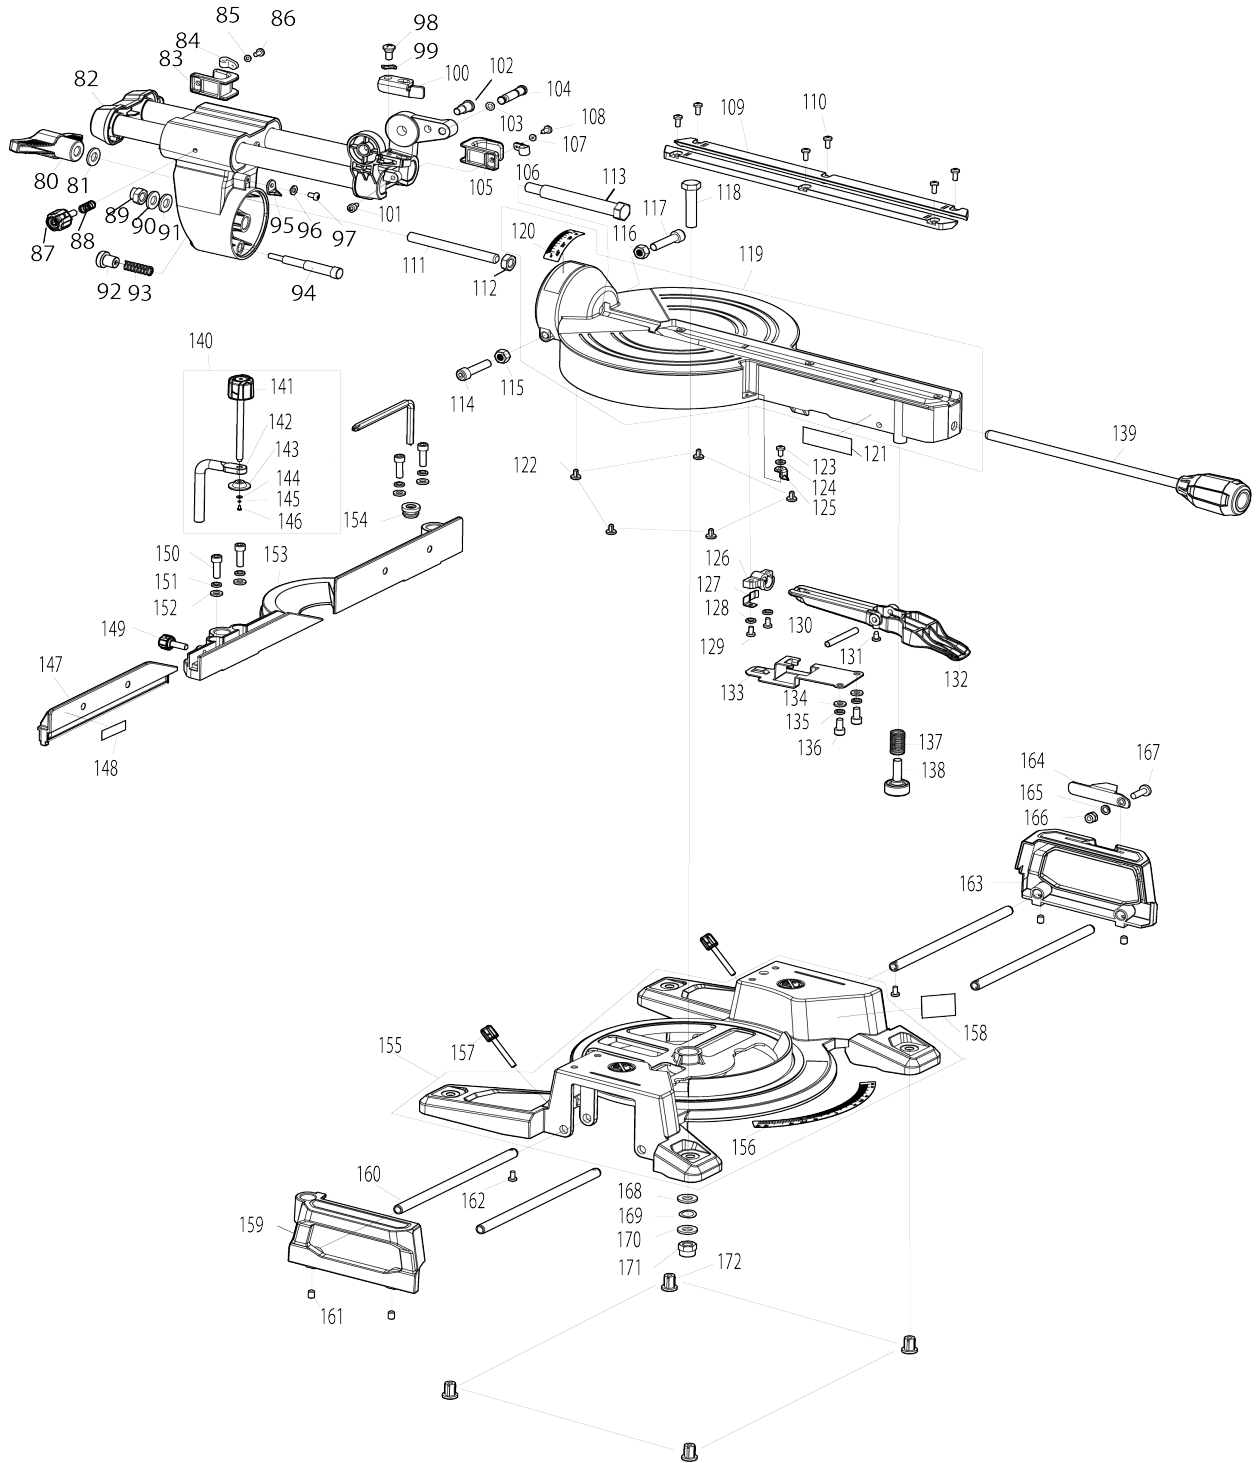

Model No.LS0816F 216MM SLIDE COMPOUND MITER SAW

Model No.LS0816F 216MM SLIDE COMPOUND MITER SAW

Model No.LS0816F 216MM SLIDE COMPOUND MITER SAW

Obj. č.	Obj. č.	Popis	Možnost záměny	Množství	Nový/Stary	Poznámka 1	Poznámka 2
001	JM00000583	HANDLE LEFT		1		rukoje	
002	JM23000154	PW SUPPLY CORD H05VV-F 1-2 EU		1			
003	JM23100165	CORD GUARD S		1		trubka LS0815 LS1018	
004	JM00000584	CORD CLAMP		1		svorka na	
005	JM00000548	TAPPING SCREW ST4.2X13		2			
006	JM23100171	TERMINAL BLOCK 2P		1		kontakt	
007	JM00000573	PW CIRCUIT FOR LED LAMP		1		obvod pro led lampu	
008	JM23100177	kolík		1		kol	
009	JM00000582	COMPRESSION SPRING		1		kompresn	
010	JM00000581	LOCK OFF LINK ROCKER		1		z	
011	JM00000576	SWITCH		1		p	
012	JM00000575	SWITCH LEVER		1		p	
013	JM00000578	FERRITE RING		1		krou	
014	JM23100169	CAPACITOR		1		kondenz	
015	JM00000580	HANDLE RIGHT		1		rukoje	
016	JM00000579	LAMP SWITCH		1		vyp	
017	JM00000548	TAPPING SCREW ST4.2X13		5			
018	JM00000551	PAN HEAD SCREW M5X30		3			
019	JM00000535	DUST BAG ASSY		1		prachov	
019		INC. 20					
020	JM00000534	DUST BAG CLAMP		1			
021	JM27000317	FLAT HEAD SCREW M5X16		2			
022	JM00000542	SPINDLE GEAR ASSY		1		v	
023	JM00000527	UPPER BLADE GUARD COMP		1	*	chr	
023-1	JM00000698	UPPER BLADE GUARD COMP	X	1			
024	JM23500001	ARMATURE ASSY (230V)		1	*	rotor	
024		INC. 25,26			*		
024-1	JM00000684	ARMATURE ASSY (230V)	X	1		rotor	
024-1		INC. 25,26					
025	JM23500137	BALL BEARING 6201		1		lo	
026	JM23500111	BALL BEARING 608		1		lo	
027	JM00000569	SPINDLE LOCK LEVER COMPLETE		1		z	
028	JM23500112	DAMPING RING		1		tlum	
029	JM00000556	BUFFLE PLATE		1		deska	
030	JM00000555	SELF TAPPING SCREW ST4.2X65		2			
031	JM23500004	FIELD 230V		1	*	stator LS0815FL	
031-1	JM00000685	FIELD 230V	X	1			
032	JM00000599	MOTOR HOUSING ASSY		1		obal motoru	
033	JM00000558	NAME PLATE EU		1			
034	JM00000567	BRUSH CAP		2		vi	
035	JM00000566	CARBON BRUSH 2PCS SET		1		uhl	
036	JM23100007	FLAT WASHER 5		4		podlo	
037	JM00000551	PAN HEAD SCREW M5X30		4			
038	JM00000549	MOTOR END COVER		1		kryt	
039	JM00000548	TAPPING SCREW ST4.2X13		2			
040	JM00000518	TORSION SPRING 41		1		pru	
041	JM00000519	SPRING BUSH		1		pru	