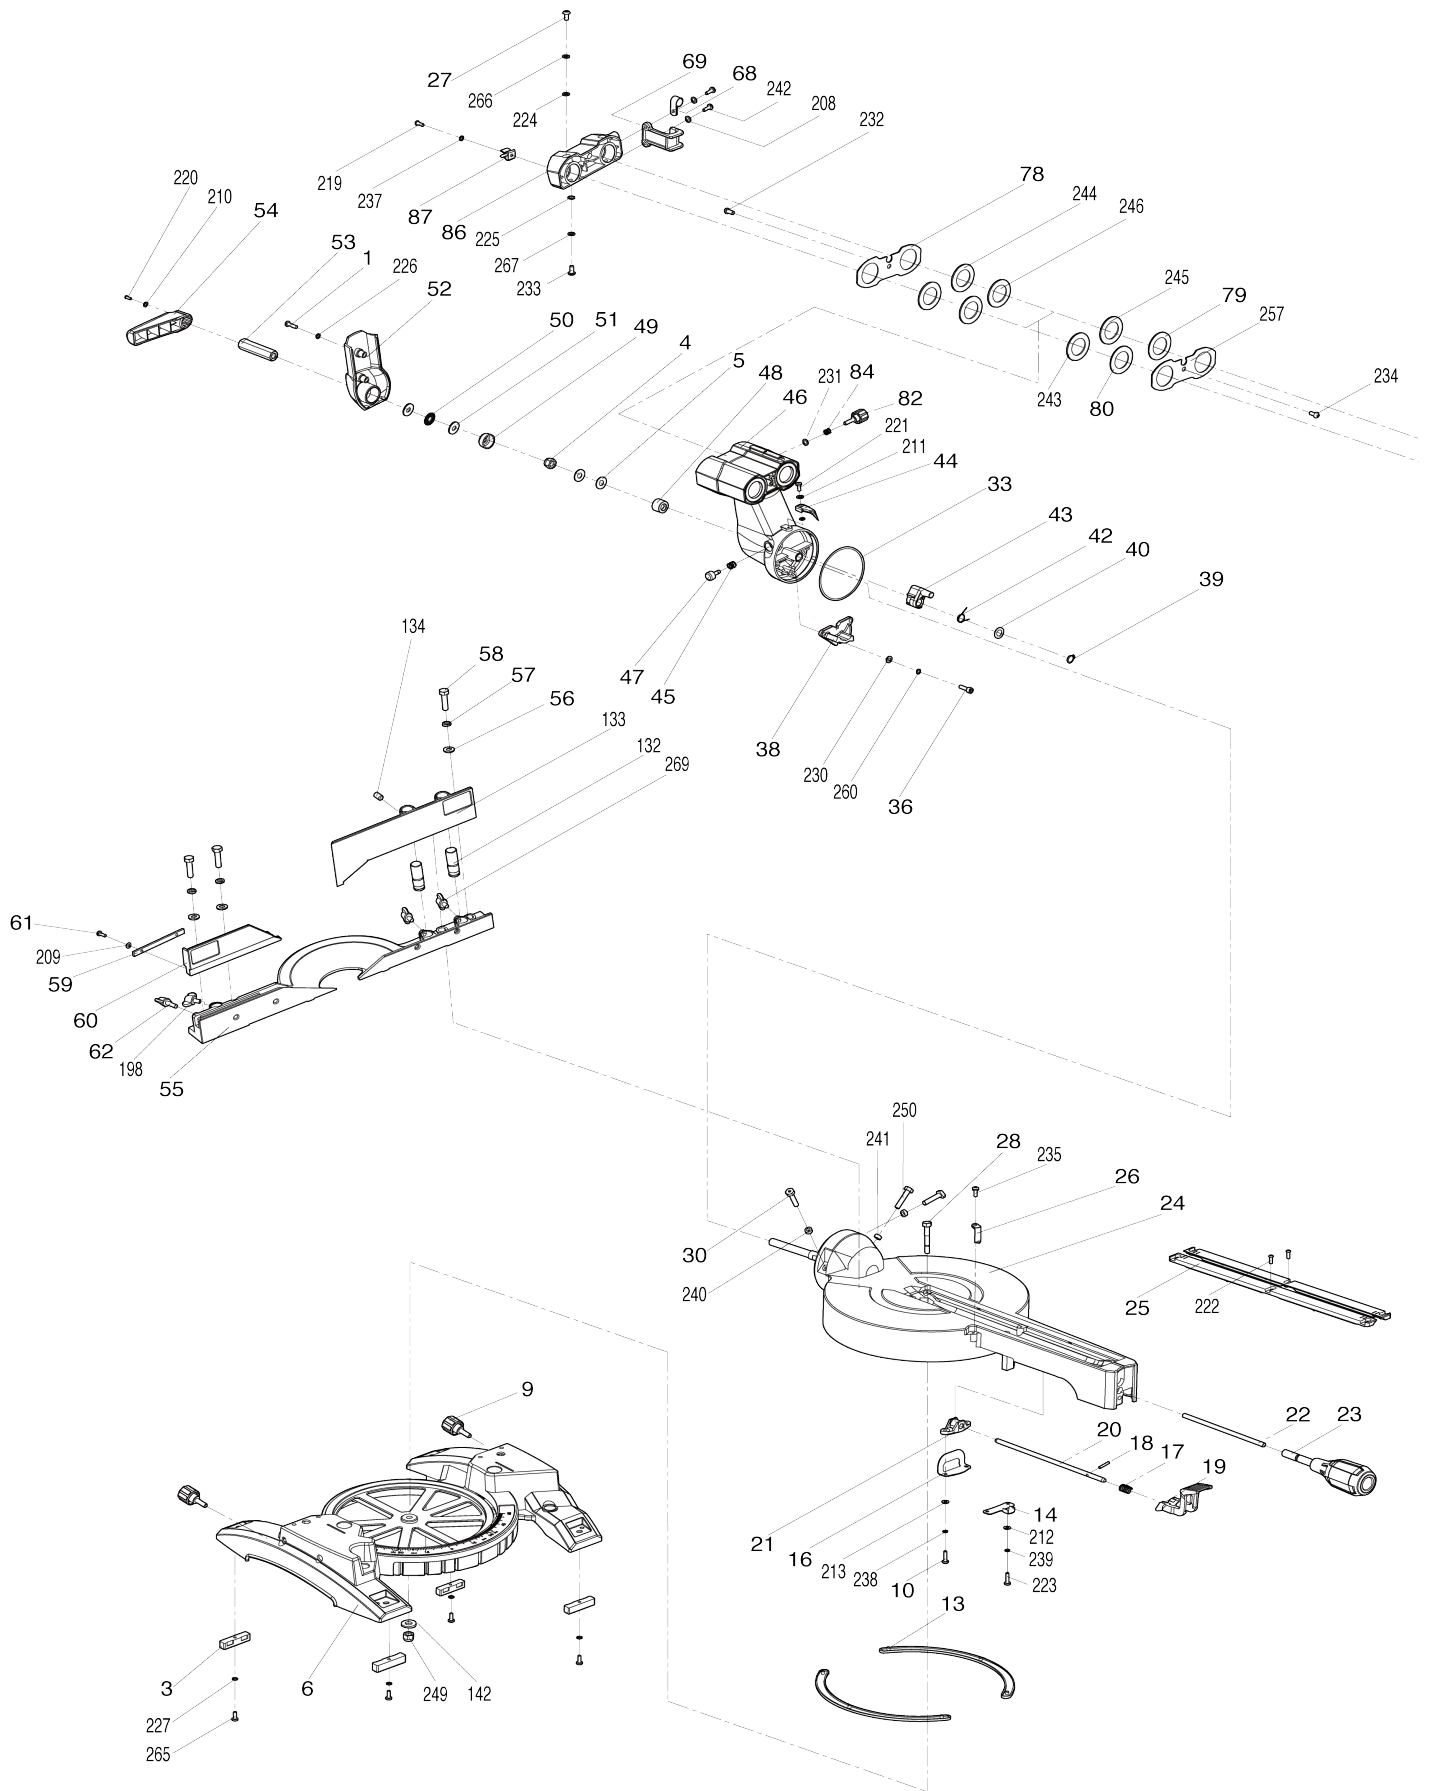

Model No.LS1018L POKOSOVÁ PILA S LASEREM 260MM