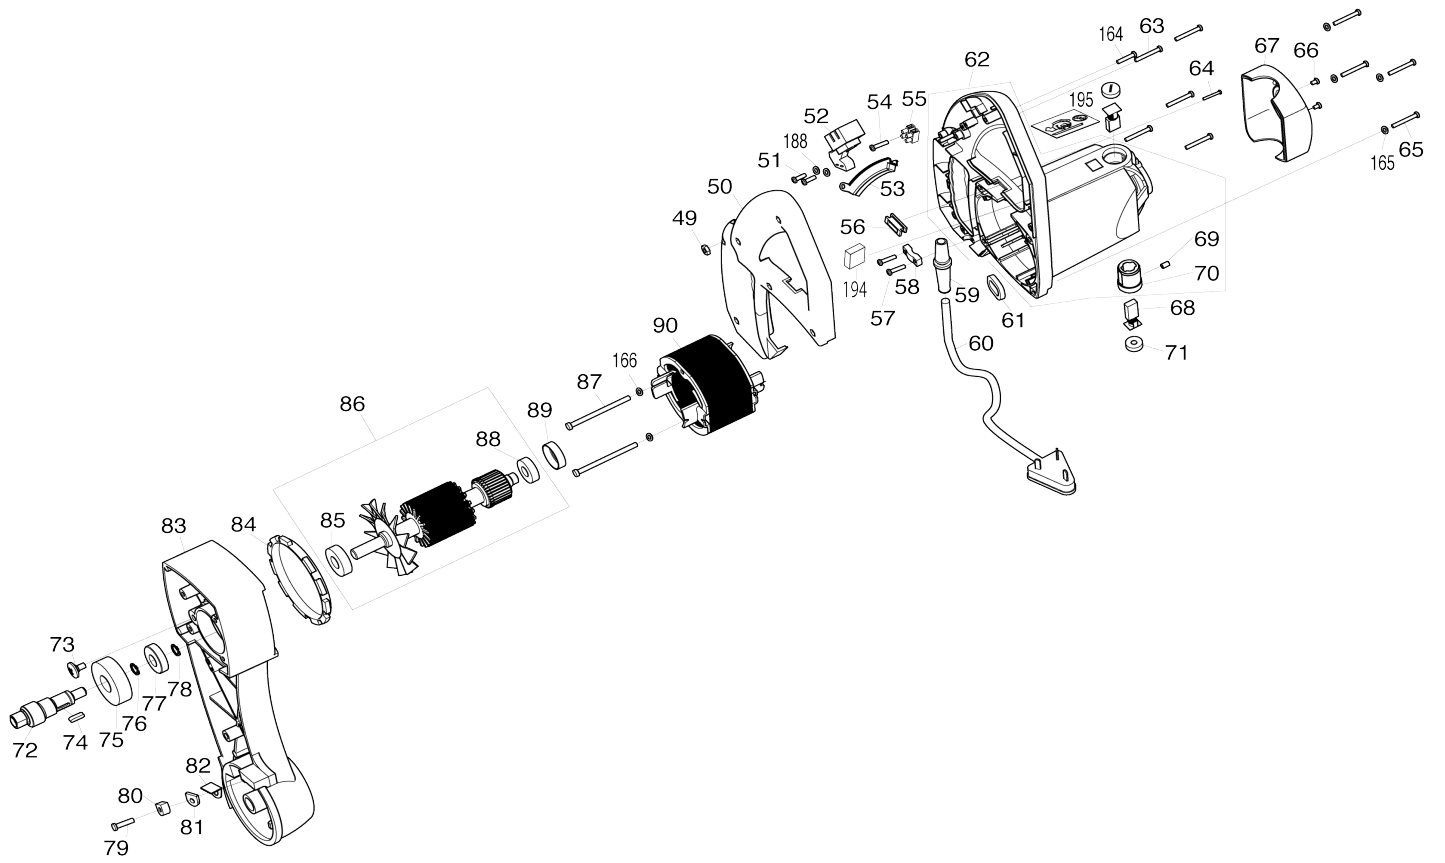

# Model No.M2300 255MM COMPOUND MITER SAW

# Model No.M2300 255MM COMPOUND MITER SAW

Model No.M2300 255MM COMPOUND MITER SAW

Obj. č.	Obj. č.	Popis	Možn ost zá měny	Množ ství	Nový/ Starý	Poznámka 1	Poznámka 2
001	JM23000054	šroub		1	*		
001-1	JM23000054	šroub	O	1			
002	JM23000065	příruba		1		p	
004	JM23000065	příruba		1		p	
005	JM23000057	šroub		1			
006	JM23000058	páka		1		p	
007	JM23000052	HEX. SOCKET HEAD BOLT M6 X 20		4			
008	JM23000040	SPRING WASHER6		4			
009	JM23000041	FLAT WASHER6		4			
010	JM23000055	STEPPED BOLT M5		1			
011	JM23000056	BUSH		1		podlo	
012	JM23000032	PAN HEAD SCREW M5 X 10		2	*		
012-1	JM23000069	PAN HEAD SCREW M5X12	X	2			
013	JM23000031	SPRING WASHER5		2			
014	JM23000030	FLAT WASHER5		2			
015	JM23000053	PLATE		1		dr	
016	JM23000059	držák sáčku		1	*		
016-1	JM23000178	DUST NOZZLE 38	X	1	*	adapt	
016-2	JM23000059	držák sáčku	O	1	*		
016-3	JM23000178	DUST NOZZLE 38	O	1		adapt	
017	JM23000030	FLAT WASHER5		1	*		
017-1	JM23000136	FLAT WASHER4	X	1		podlo	
018	JM23000060	šroub		1	*		
018-1	JM23000138	PAN HEAD SCREW M4X10	X	1			
019	JM23000063	LIMIT RING		1		krou	
020	JM23000066	LOCK SPRING		1		pru	
021	JM23000067	SHAFT LOCK		1		p	
022	JM23000061	BLADE CASE COMP		1	*	sk	
022		INC. 22			*		
022-1	JM00000065	BLADE CASE COMPLETE	X	1			
023	JM23000068	COVER		1			
024	JM23000030	FLAT WASHER5		2			
025	JM23000031	SPRING WASHER5		2			
026	JM23000069	PAN HEAD SCREW M5X12		2			
027	JM23000139	ANTI-LOOSE NUTM5		1	*		
028	JM23000030	FLAT WASHER5		1	*		
029	JM23000133	LOCK LEVER		1	*	p	
030	JM23000134	SPRING		1	*		
031	JM23000132	BRACKET		1	*		
032	JM23000136	FLAT WASHER4		2	*	podlo	
033	JM23000137	SPRING WASHER4		2	*		
034	JM23000138	PAN HEAD SCREW M4X10		2	*		
035	JM23000135	SCREW M5		1	*		
036	JM23000083	NAME PLATE		1	*		
037	JM23000070	FLAT WASHER16		1			
038	JM23000071	ANTI-LOOSE NUT16		1			
039	JM23000074	SQUARE NECK BOLTM6X10		1		kol	