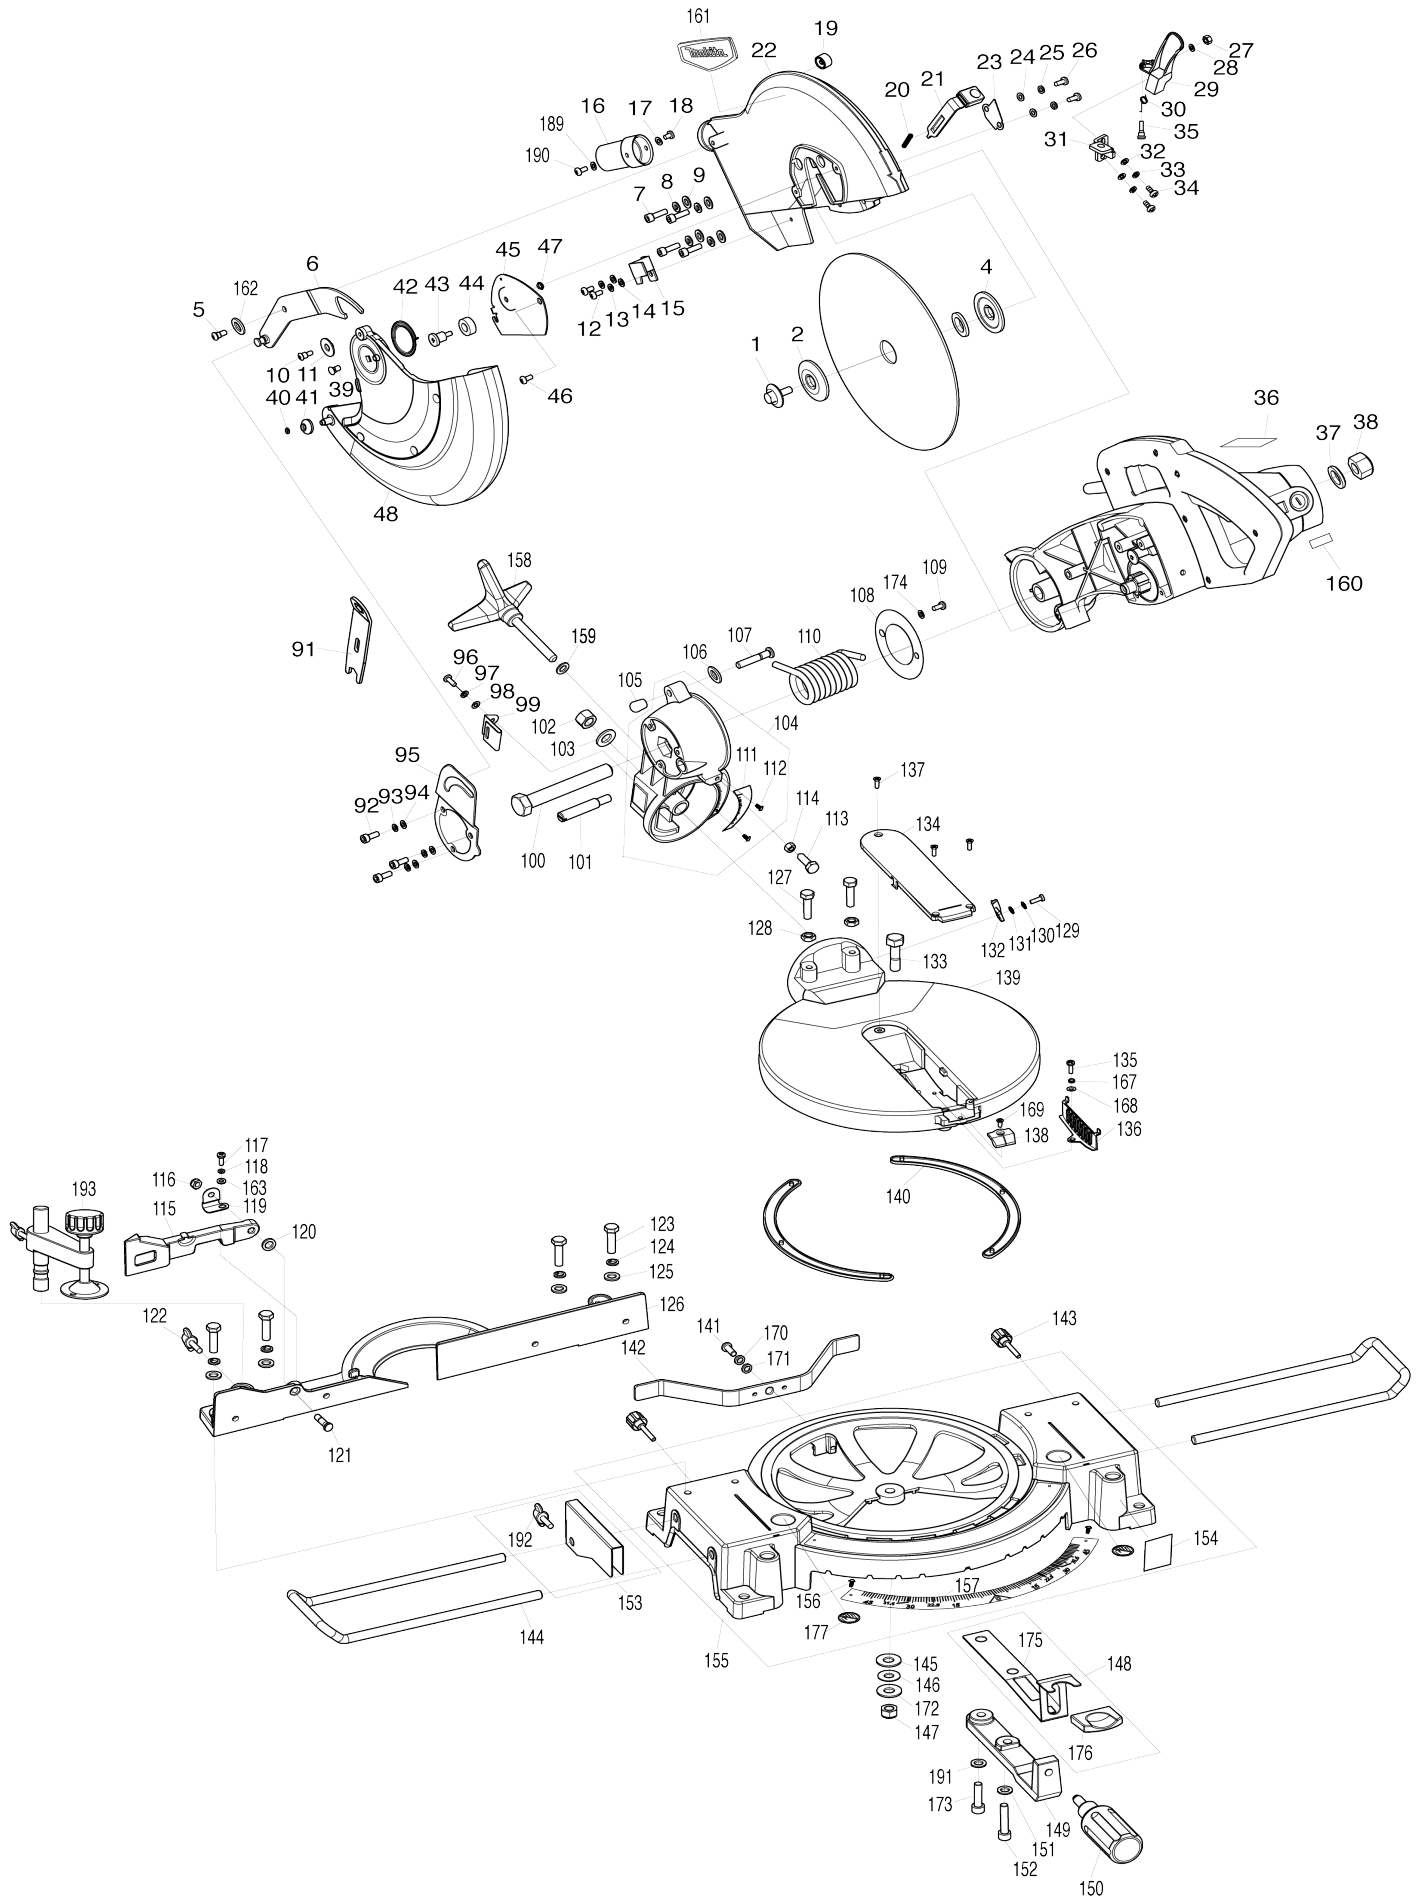

# Model No.M2300 255MM COMPOUND MITER SAW

# Model No.M2300 255MM COMPOUND MITER SAW

Model No.M2300 255MM COMPOUND MITER SAW

Obj. č.	Obj. č.	Popis	Možn ost zá měny	Množ ství	Nový/ Starý	Poznámka 1	Poznámka 2
001	JM23000054	šroub		1	*		
001-1	JM23000054	šroub	O	1			
002	JM23000065	příruba		1		p	
004	JM23000065	příruba		1		p	
005	JM23000057	šroub		1			
006	JM23000058	páka		1		p	
007	JM23000052	HEX. SOCKET HEAD BOLT M6 X 20		4			
008	JM23000040	SPRING WASHER6		4			
009	JM23000041	FLAT WASHER6		4			
010	JM23000055	STEPPED BOLT M5		1			
011	JM23000056	BUSH		1		podlo	
012	JM23000032	PAN HEAD SCREW M5 X 10		2	*		
012-1	JM23000069	PAN HEAD SCREW M5X12	X	2			
013	JM23000031	SPRING WASHER5		2			
014	JM23000030	FLAT WASHER5		2			
015	JM23000053	PLATE		1		dr	
016	JM23000059	držák sáčku		1	*		
016-1	JM23000178	DUST NOZZLE 38	X	1	*	adapt	
016-2	JM23000059	držák sáčku	O	1	*		
016-3	JM23000178	DUST NOZZLE 38	O	1		adapt	
017	JM23000030	FLAT WASHER5		1	*		
017-1	JM23000136	FLAT WASHER4	X	1		podlo	
018	JM23000060	šroub		1	*		
018-1	JM23000138	PAN HEAD SCREW M4X10	X	1			
019	JM23000063	LIMIT RING		1		krou	
020	JM23000066	LOCK SPRING		1		pru	
021	JM23000067	SHAFT LOCK		1		p	
022	JM23000061	BLADE CASE COMP		1	*	sk	
022		INC. 22			*		
022-1	JM00000065	BLADE CASE COMPLETE	X	1			
023	JM23000068	COVER		1			
024	JM23000030	FLAT WASHER5		2			
025	JM23000031	SPRING WASHER5		2			
026	JM23000069	PAN HEAD SCREW M5X12		2			
027	JM23000139	ANTI-LOOSE NUTM5		1	*		
028	JM23000030	FLAT WASHER5		1	*		
029	JM23000133	LOCK LEVER		1	*	p	
030	JM23000134	SPRING		1	*		
031	JM23000132	BRACKET		1	*		
032	JM23000136	FLAT WASHER4		2	*	podlo	
033	JM23000137	SPRING WASHER4		2	*		
034	JM23000138	PAN HEAD SCREW M4X10		2	*		
035	JM23000135	SCREW M5		1	*		
036	JM23000083	NAME PLATE		1	*		
037	JM23000070	FLAT WASHER16		1			
038	JM23000071	ANTI-LOOSE NUT16		1			
039	JM23000074	SQUARE NECK BOLTM6X10		1		kol	